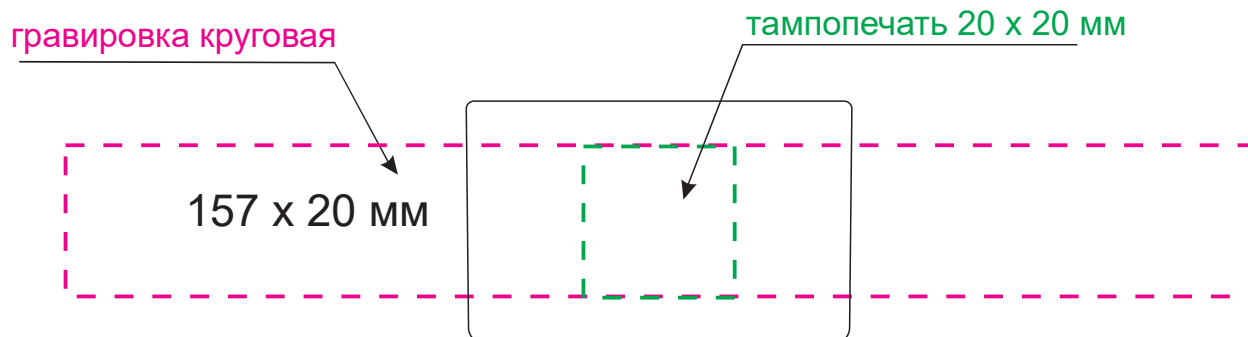

# масштаб 1:1

4 шт в комплекте

Модель	Набор ароматических свечей Sento, бежевый
Артикул	730911.525
Количество	
Способ нанесения	
Цветность	
Размер нанесения	

# шубер

Размер изделия в макете может отличаться от реального размера упаковки.  
Portobello рекомендует запуск шубера через образец.