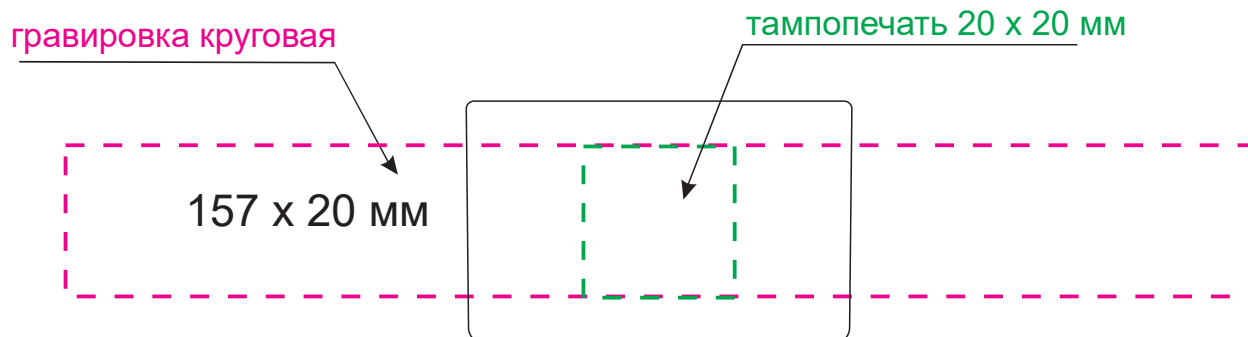

масштаб 1:1

4 шт в комплекте

Модель	Набор ароматических свечей Sento, серый
Артикул	730911.080
Количество	
Способ нанесения	
Цветность	
Размер нанесения	

**ВНИМАНИЕ!**

Тщательно проверьте макет. Ваша подпись является основанием для печати.  
Найденная в готовом изделии ошибка, в случае если макет утверждён заказчиком,  
не является основанием для претензий к переделке заказа.  
После утверждения макета изменения не принимаются!

# шубер

Размер изделия в макете может отличаться от реального размера упаковки.  
Portobello рекомендует запуск шубера через образец.