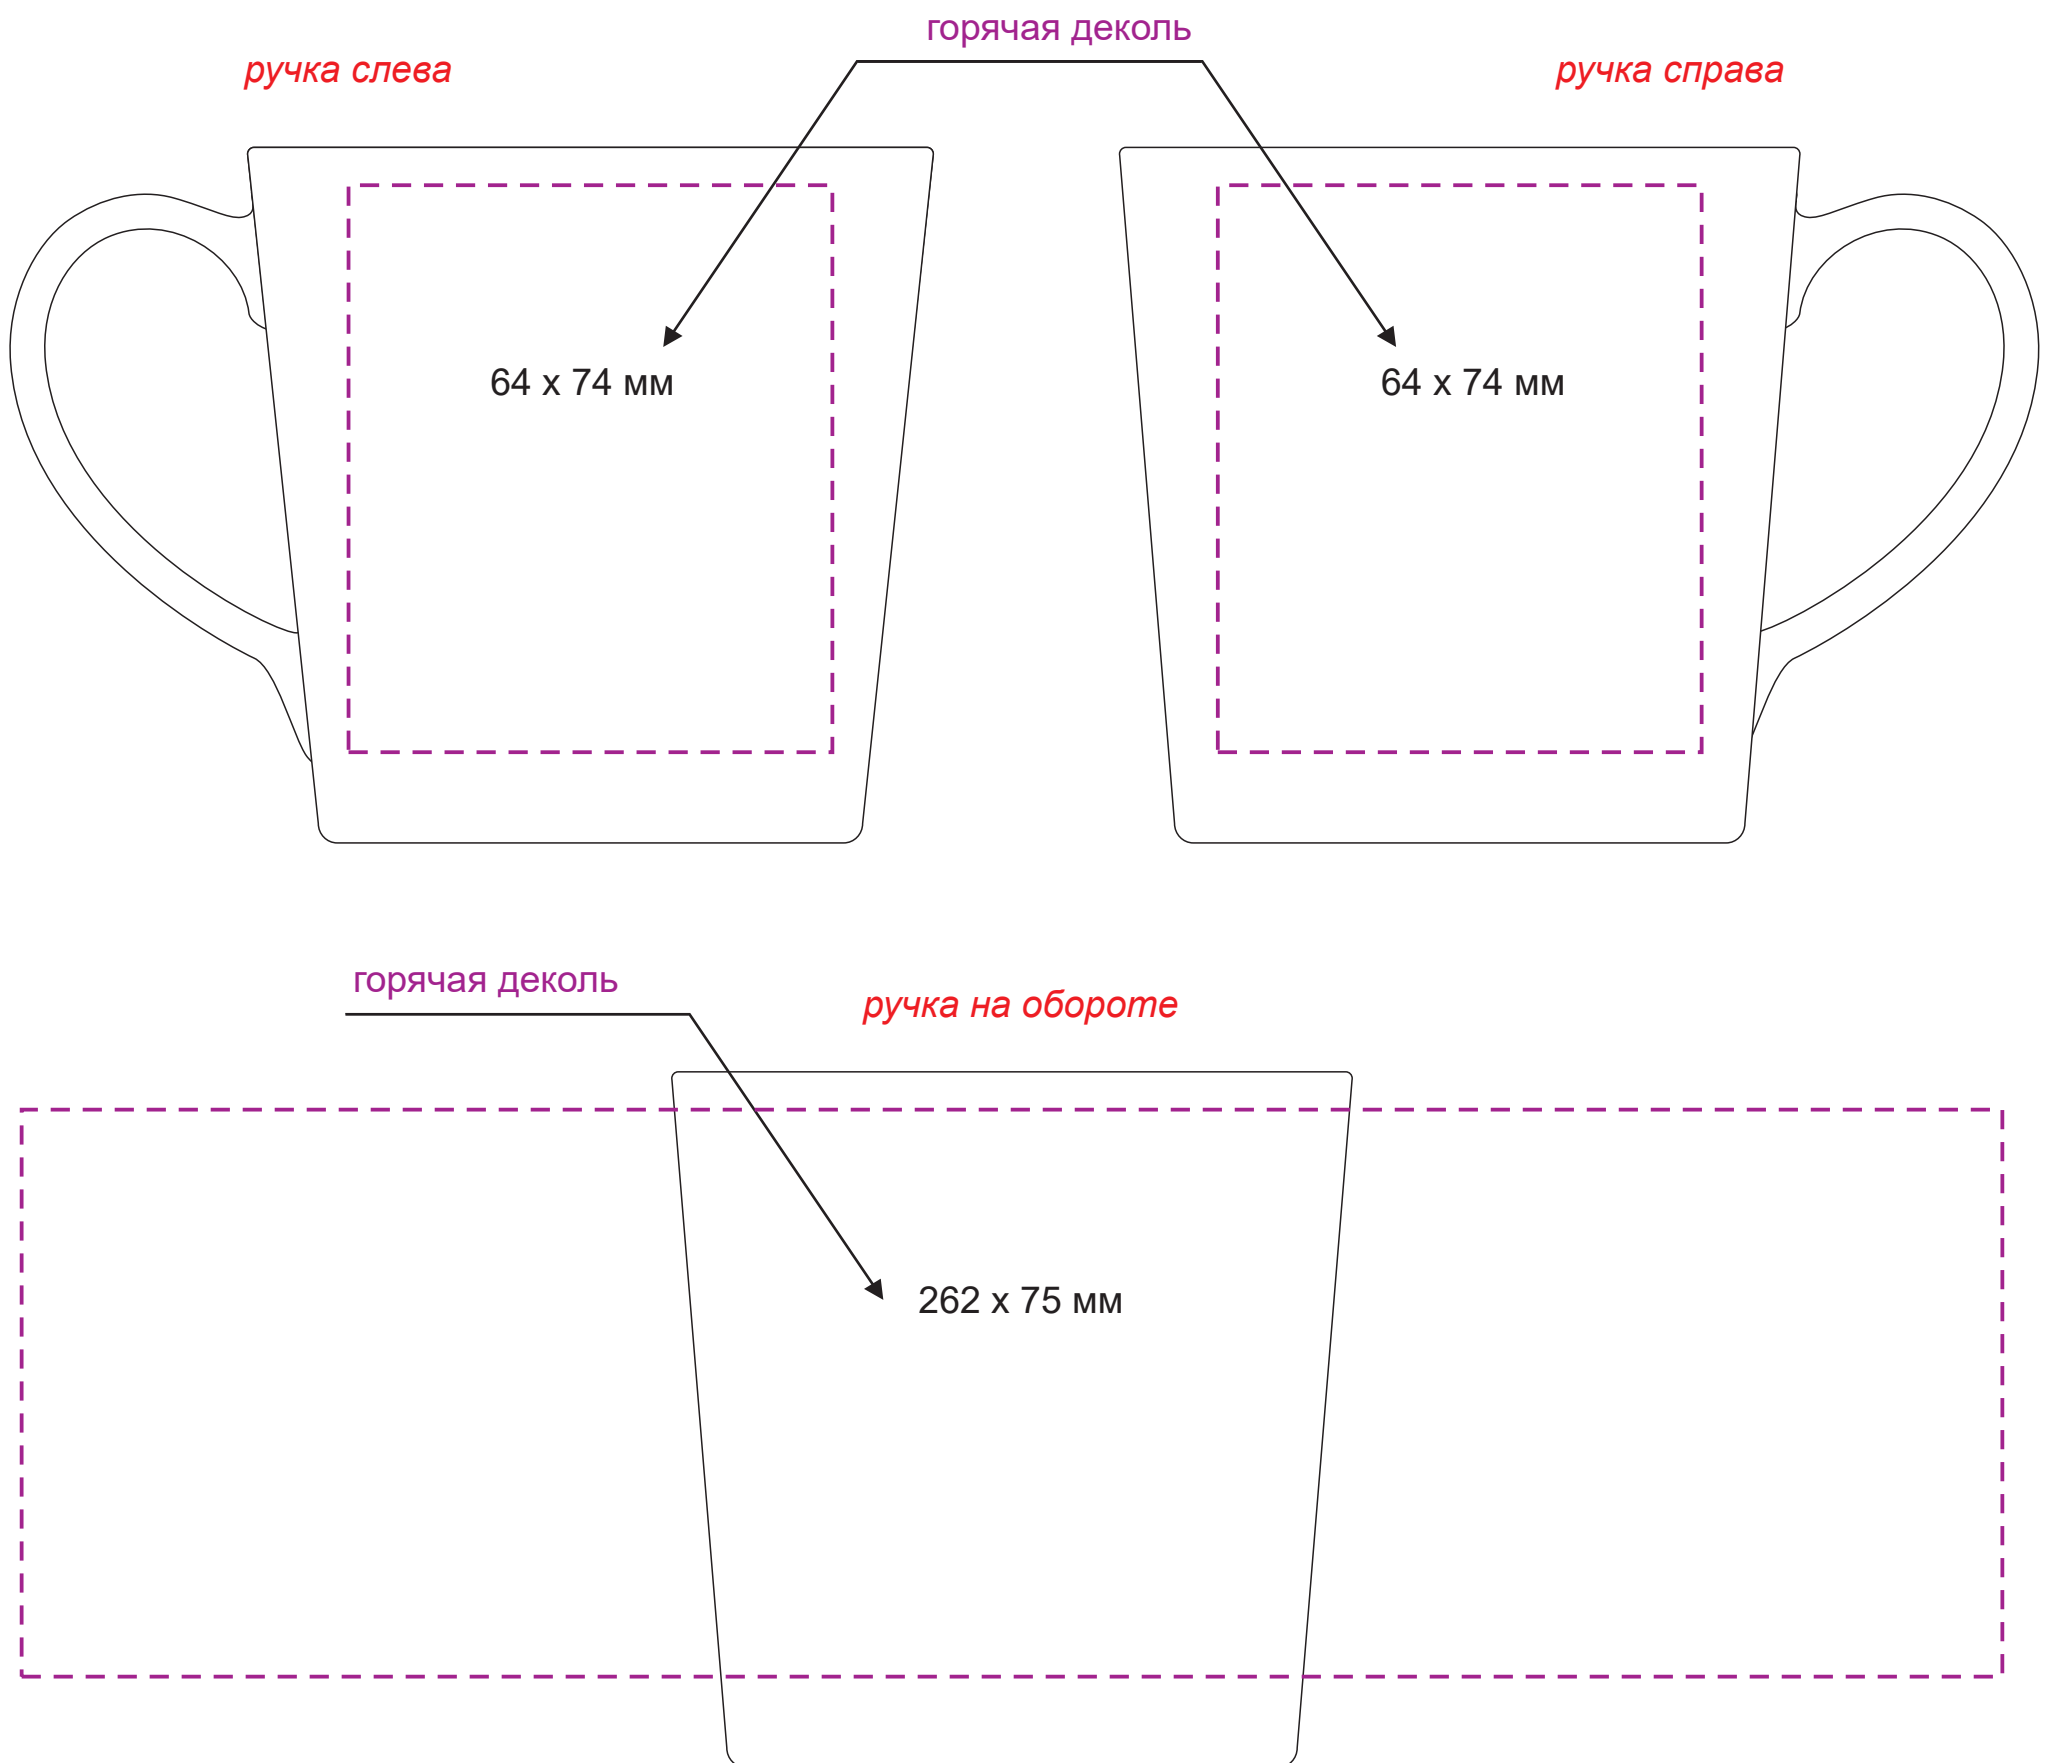

Масштаб 1:1

Модель	Кружка фарфоровая Siena, 400 ml
Артикул	23062.100
Количество	
Способ нанесения	
Цветность	
Размер нанесения	

ВНИМАНИЕ!

Тщательно проверяйте макет. Ваша подпись является основанием для печати.
Найденная в готовом изделии ошибка, в случае если макет утверждён заказчиком,
не является основанием для претензий к переделке заказа.
После утверждения макета изменения не принимаются!

Шубер

Размер изделия в макете может отличаться от реального размера упаковки.
Portobello рекомендует запуск шубера через образец