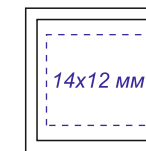

Арт.: 3025

Флешка Selva, 16 Гб в футляре

Коробка
вид сверху

Шубер
вид сверху

Внимание!

Цвет нанесения обусловлен текстурой материала и может быть неоднородным.

Гравировка

сплн