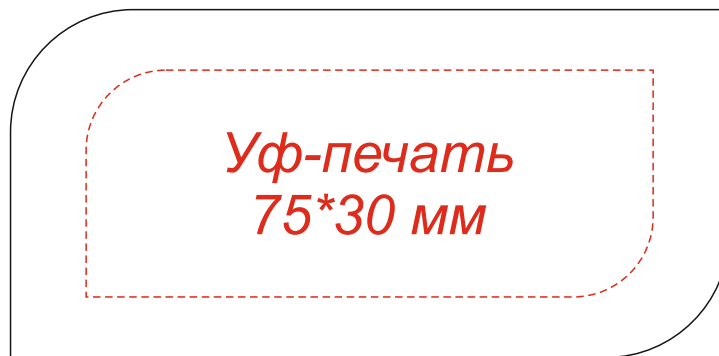

Арт.: 3025

Флешка Selva, 16 Гб в футляре

Коробка
вид сверху

Шубер
вид сверху

Внимание!

Цвет нанесения обусловлен текстурой материала и может быть неоднородным.

Гравировка

сплн

шодого

Гравировка может быть неравномерной по цвету, иметь разнотон, что обусловлено разной плотностью древесных волокон и неоднородностью структуры дерева.