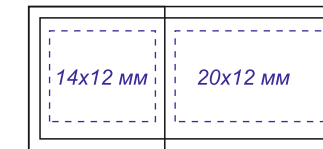

Арт.: 3025

Флешка Selva, 16 Гб в футляре

Коробка
вид сверху

Шубер
вид сверху

Внимание!

Цвет нанесения обусловлен текстурой материала и может быть неоднородным.

Гравировка

сплн