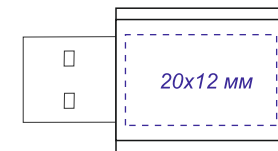

Арт.: 3025

Флешка Selva, 16 Гб в футляре

Коробка
вид сверху

Шубер
вид сверху

Внимание!

Цвет нанесения обусловлен текстурой материала и может быть неоднородным.

Гравировка

сплн