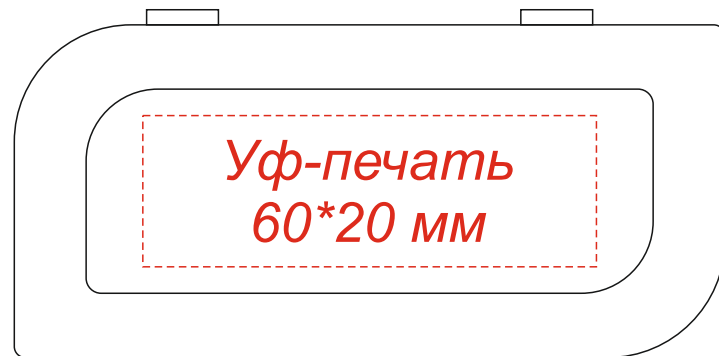

Арт.: 3025

Флешка Selva, 16 Гб в футляре

Коробка
вид сверху

Шубер
вид сверху

Внимание!

Цвет нанесения обусловлен текстурой материала и может быть неоднородным.

Гравировка

сплн

шодого

Гравировка может быть неравномерной по цвету, иметь разнотон, что обусловлено разной плотностью древесных волокон и неоднородностью структуры дерева.