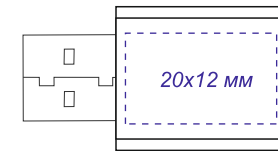

Арт.: 3025

Флешка Selva, 16 Гб в футляре

Коробка
вид сверху

Шубер
вид сверху

Внимание!

Цвет нанесения обусловлен текстурой материала и может быть неоднородным.

Гравировка

сплн

шодого

Гравировка может быть неравномерной по цвету, иметь разнотон, что обусловлено разной плотностью древесных волокон и неоднородностью структуры дерева.