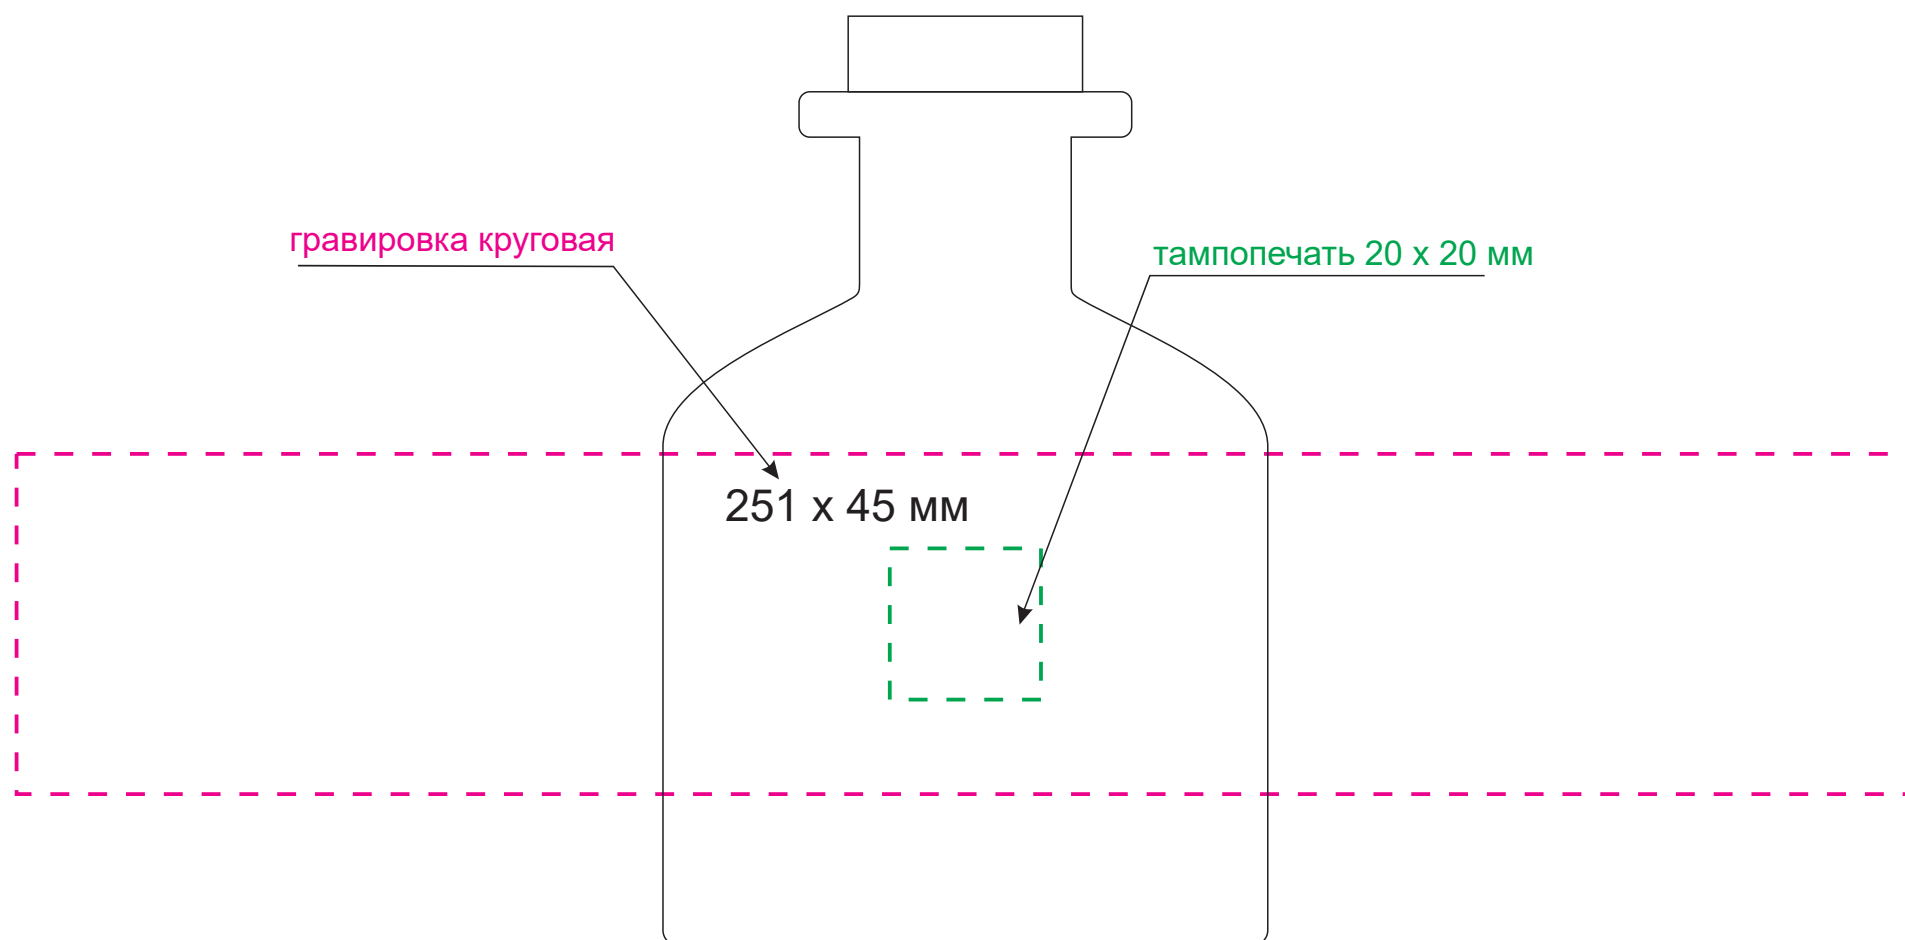

масштаб 1:1

Модель	Диффузор ароматический Mizu, зеленый
Артикул	730915.040
Количество	
Способ нанесения	
Цветность	
Размер нанесения	

**ВНИМАНИЕ!**

Тщательно проверяйте макет. Ваша подпись является основанием для печати.  
Найденная в готовом изделии ошибка, в случае если макет утверждён заказчиком,  
не является основанием для претензий к переделке заказа.  
После утверждения макета изменения не принимаются!

# шубер

Размер изделия в макете может отличаться от реального размера упаковки.  
Portobello рекомендует запуск шубера через образец.