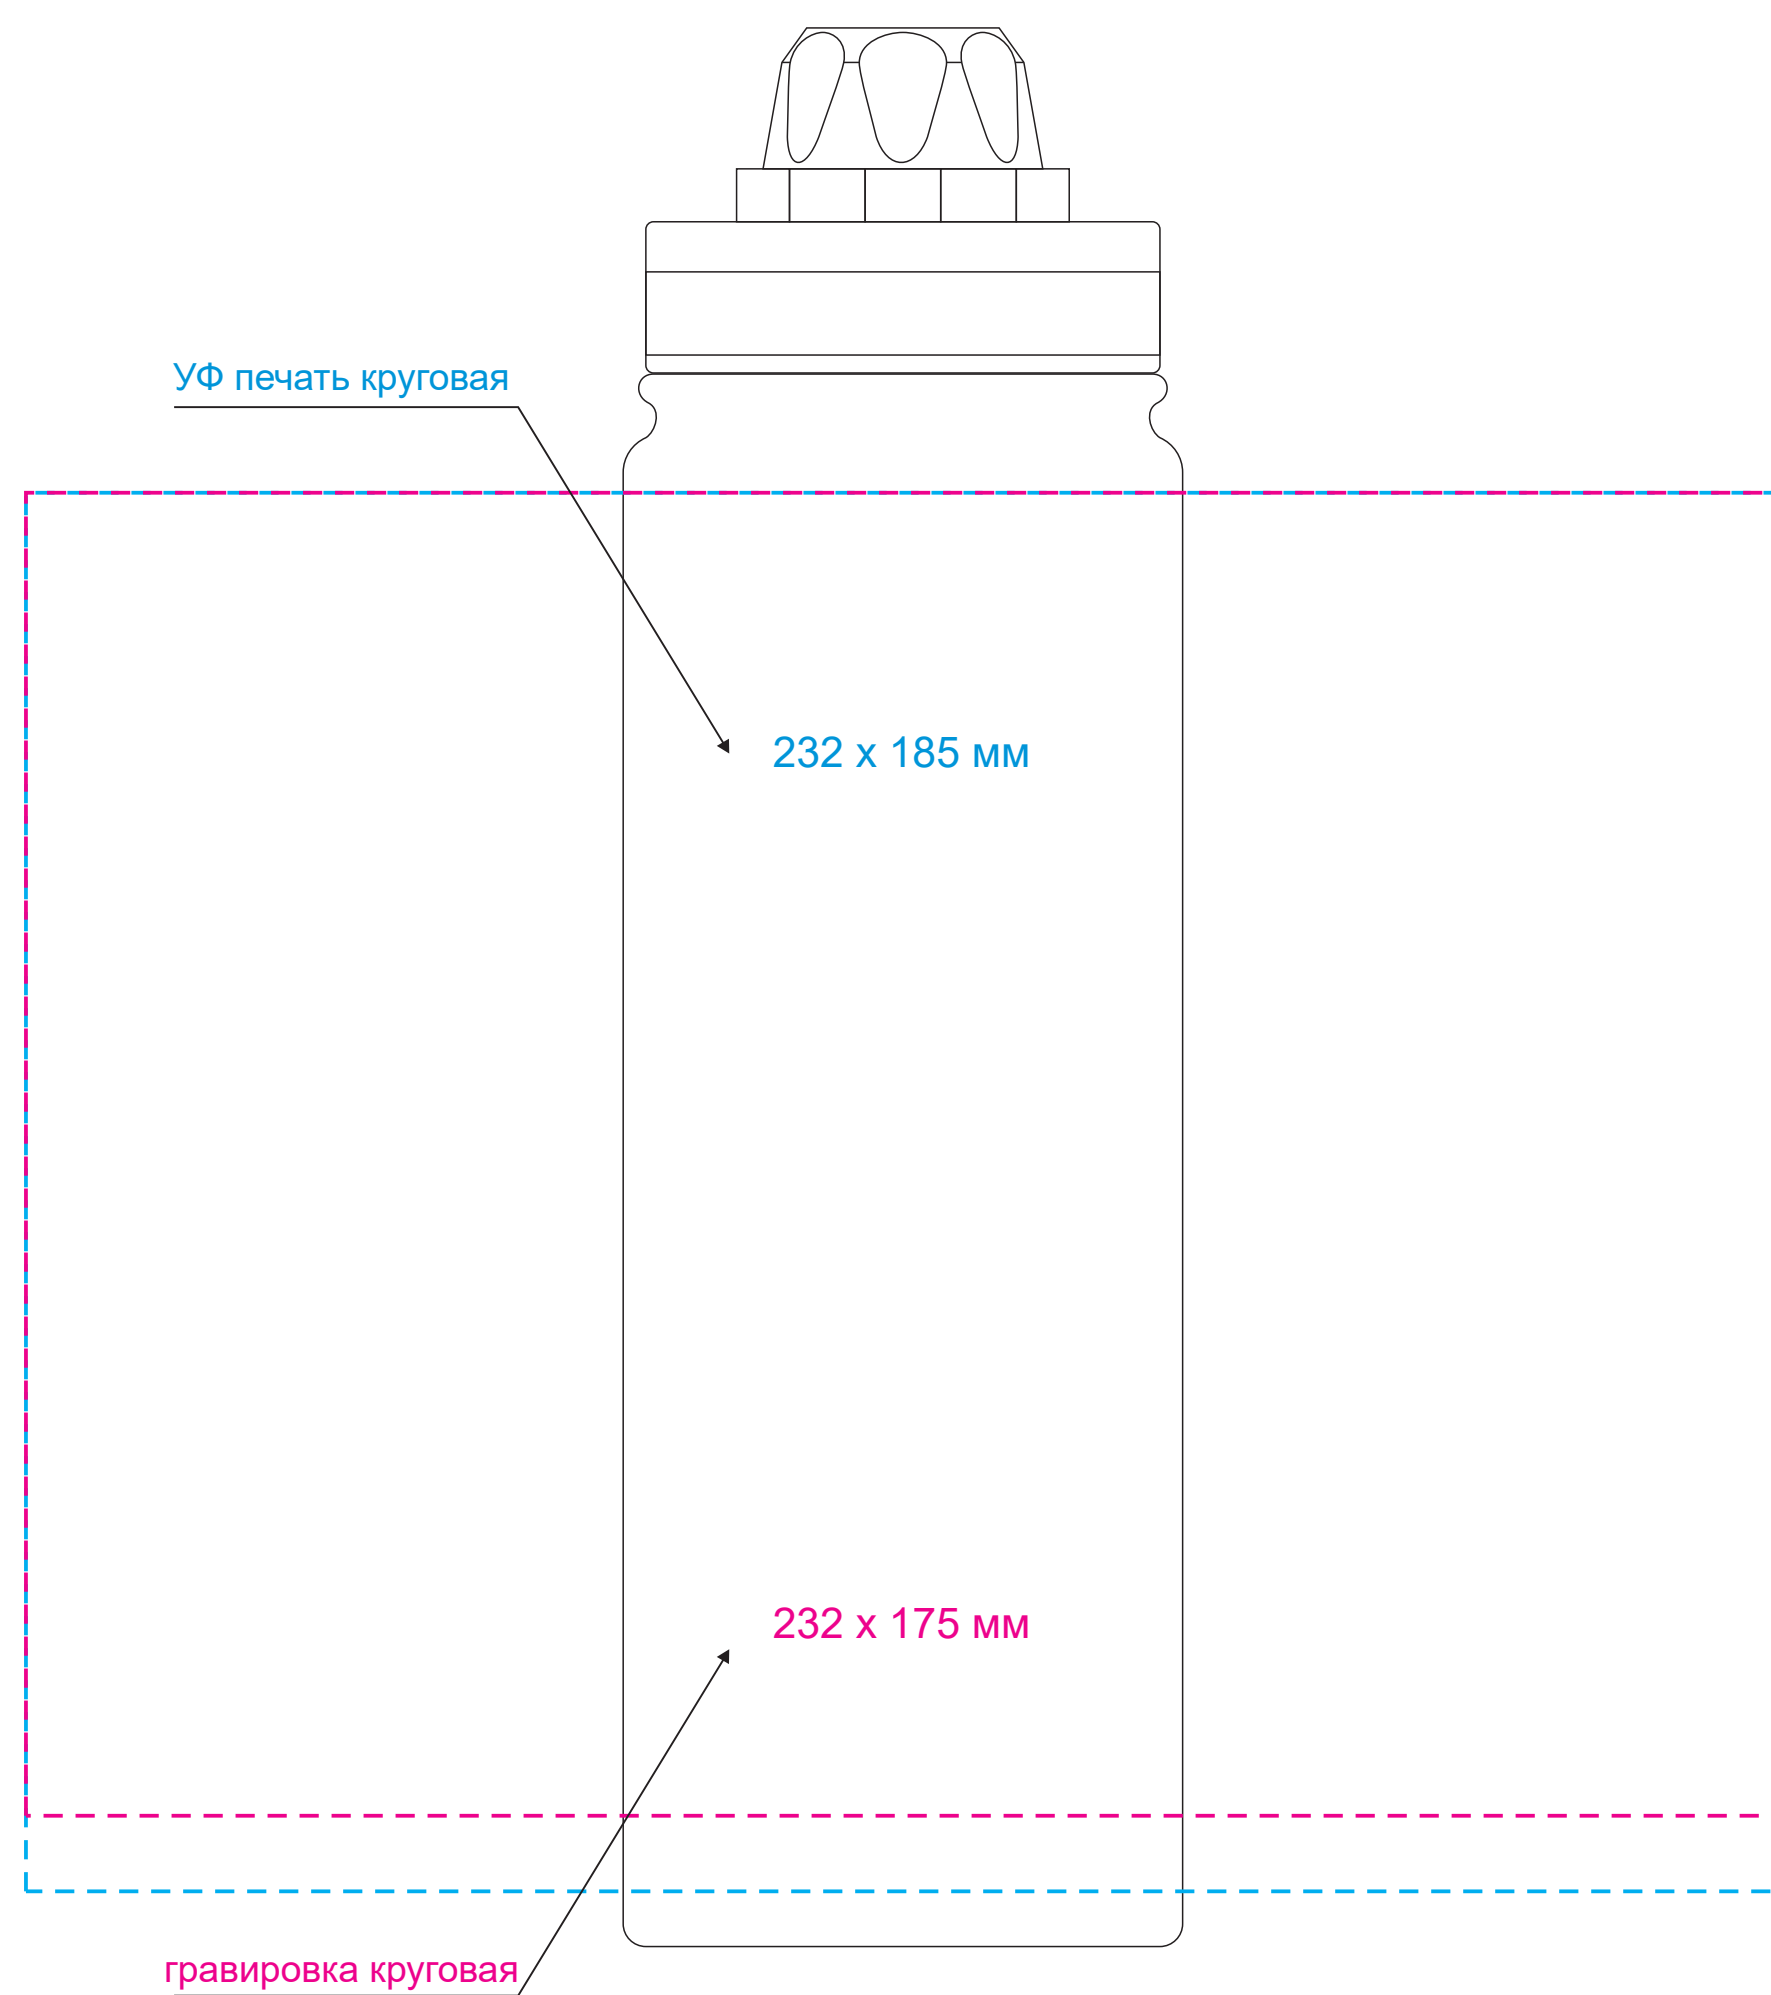

ЛИЦО

Левая сторона

ОБОРОТ

Правая сторона

- ПРИ НАНЕСЕНИИ ЛАКА НЕИЗБЕЖНО ПОПАДАНИЕ ПЫЛИ. БРАКОМ НЕ ЯВЛЯЕТСЯ.
 - ПРИ СОВМЕЩЕНИИ ДВУХ ВИДОВ НАНЕСЕНИЯ ДОПУСКАЕТСЯ СМЕЩЕНИЕ
 ИЗОБРАЖЕНИЯ В ПРЕДЕЛАХ 2,5-3 ММ

Модель	Термобутылка вакуумная герметичная Savona, бежевая
Артикул	230004.525
Количество	
Способ нанесения	
Цветность	
Размер нанесения	

шубер

Размер изделия в макете может отличаться от реального размера упаковки.
Portobello рекомендует запуск шубера через образец.