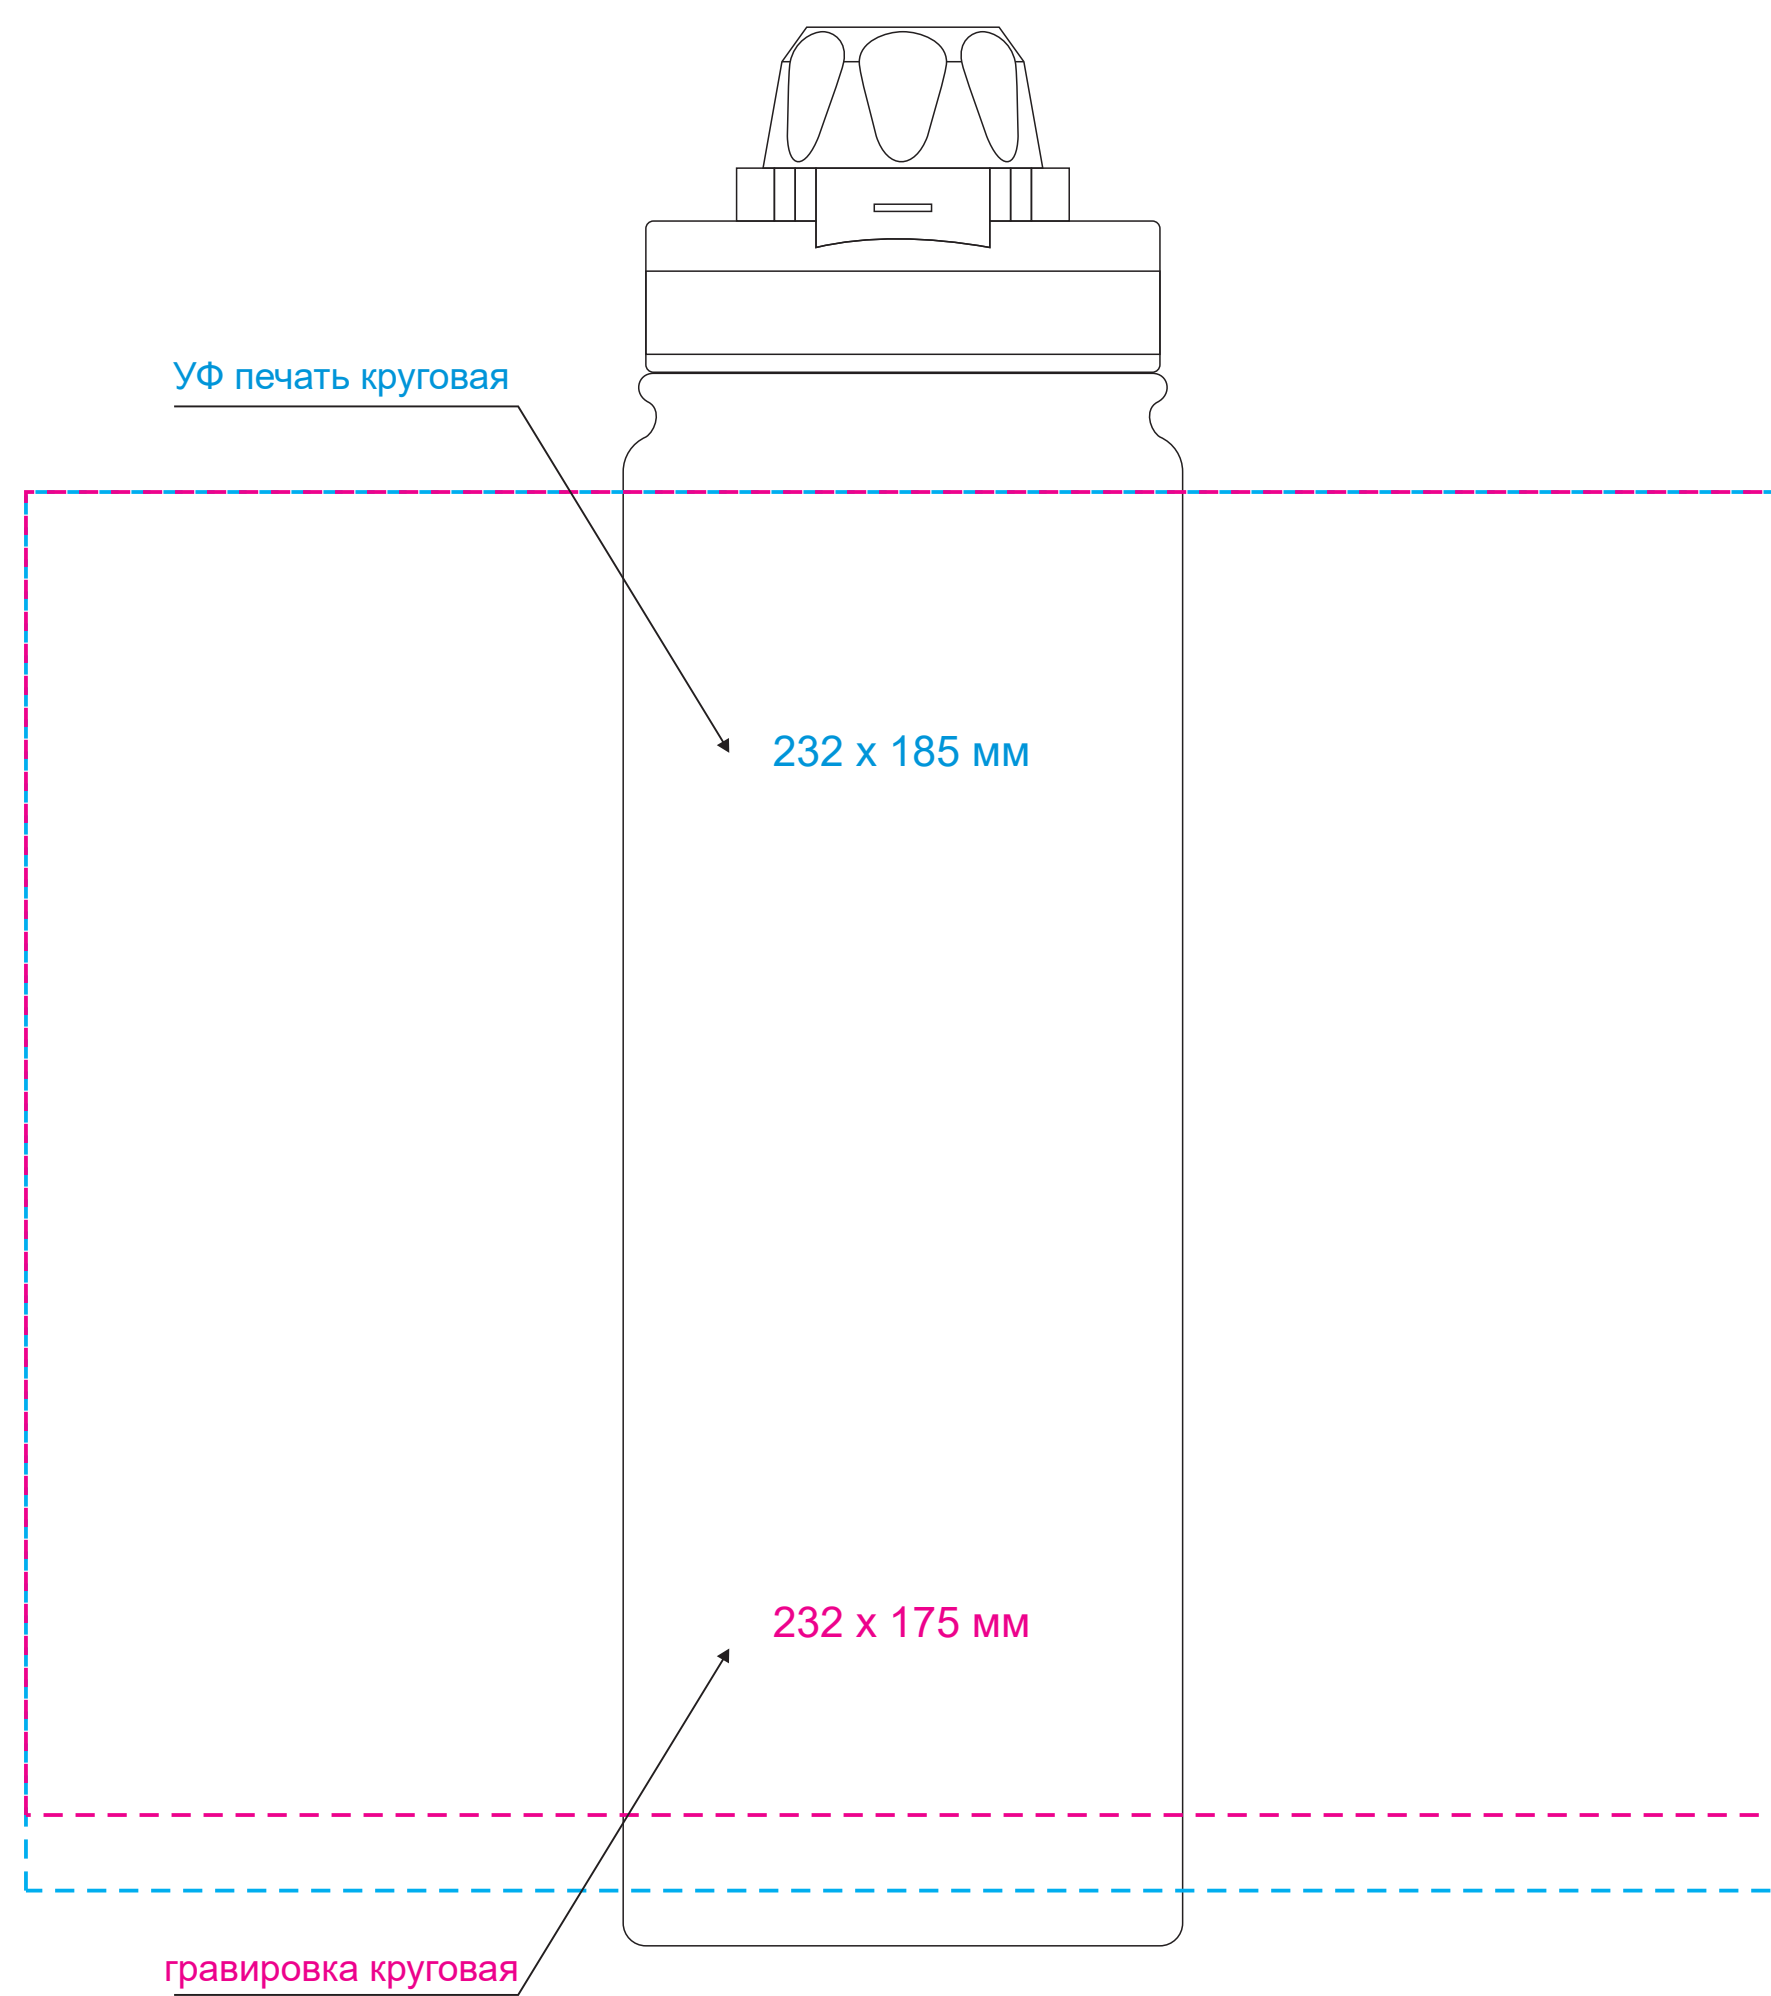

ЛИЦО

Левая сторона

ОБОРОТ

Правая сторона

- ПРИ НАНЕСЕНИИ ЛАКА НЕИЗБЕЖНО ПОПАДАНИЕ ПЫЛИ. БРАКОМ НЕ ЯВЛЯЕТСЯ.
 - ПРИ СОВМЕЩЕНИИ ДВУХ ВИДОВ НАНЕСЕНИЯ ДОПУСКАЕТСЯ СМЕЩЕНИЕ
 ИЗОБРАЖЕНИЯ В ПРЕДЕЛАХ 2,5-3 ММ

Модель	Термобутылка вакуумная герметичная Savona, бежевая
Артикул	230004.525
Количество	
Способ нанесения	
Цветность	
Размер нанесения	

шубер

Размер изделия в макете может отличаться от реального размера упаковки.
Portobello рекомендует запуск шубера через образец.