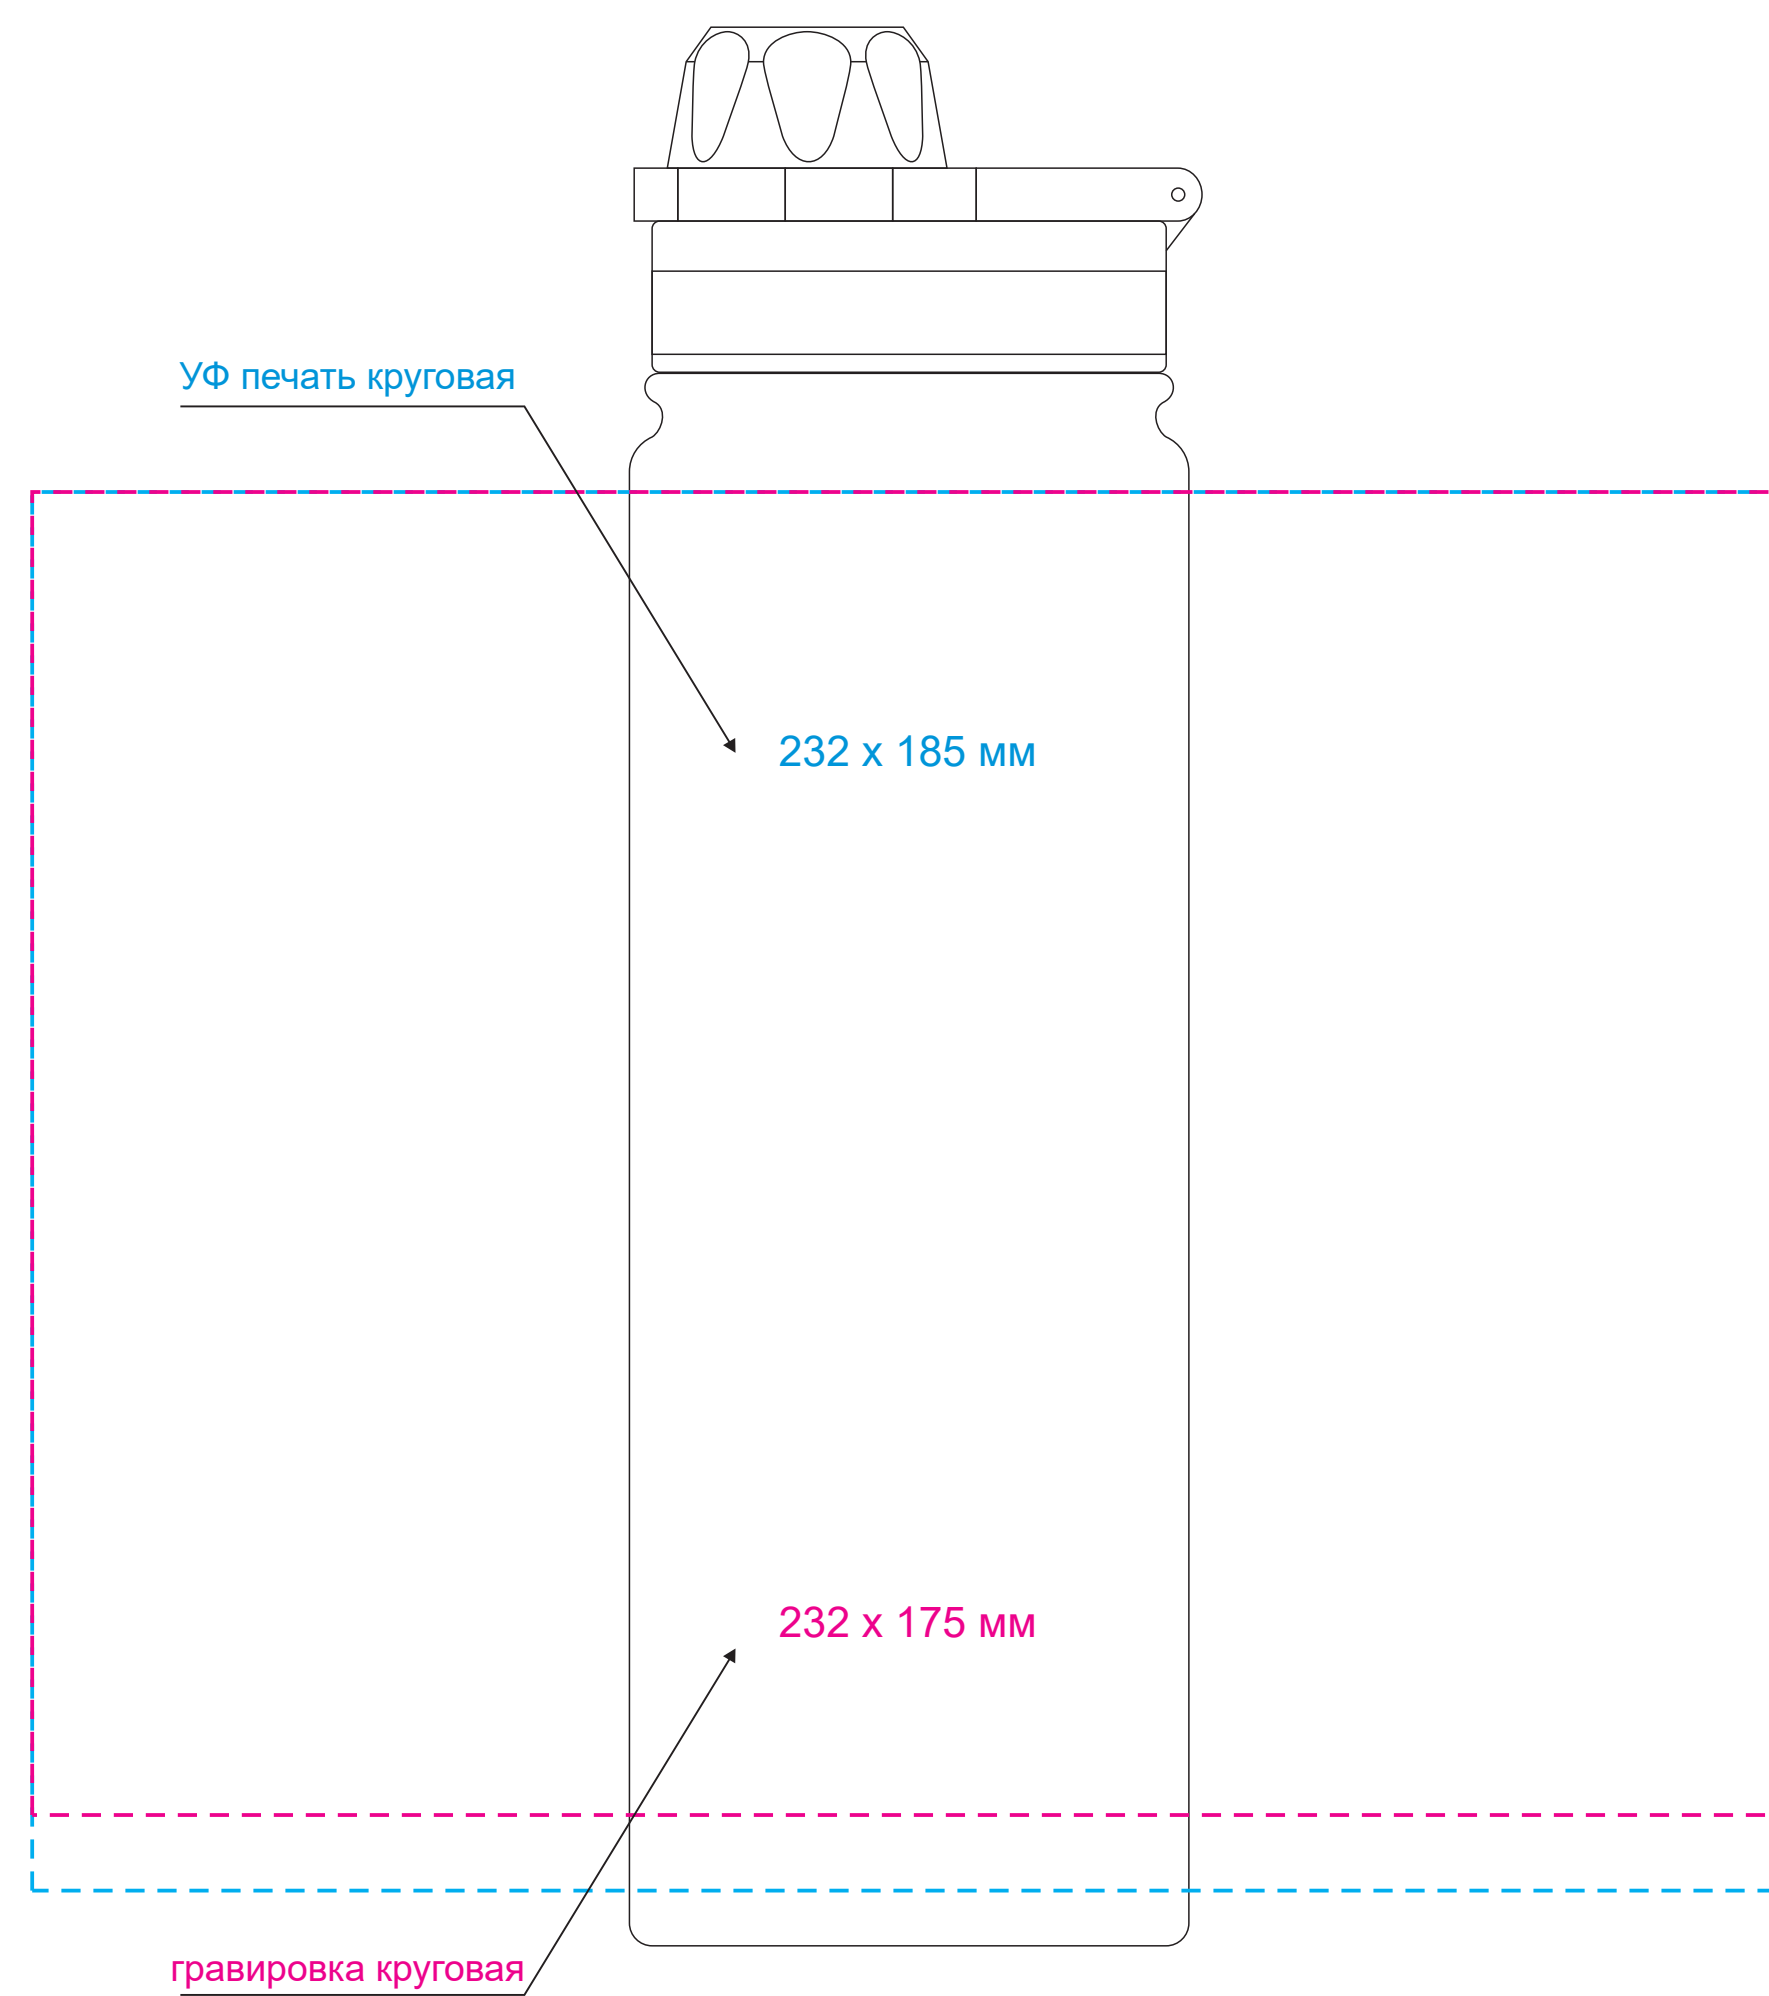

ЛИЦО

Левая сторона

ОБОРОТ

Правая сторона

- ПРИ НАНЕСЕНИИ ЛАКА НЕИЗБЕЖНО ПОПАДАНИЕ ПЫЛИ. БРАКОМ НЕ ЯВЛЯЕТСЯ.
 - ПРИ СОВМЕЩЕНИИ ДВУХ ВИДОВ НАНЕСЕНИЯ ДОПУСКАЕТСЯ СМЕЩЕНИЕ
 ИЗОБРАЖЕНИЯ В ПРЕДЕЛАХ 2,5-3 ММ

Модель	Термобутылка вакуумная герметичная Savona, бежевая
Артикул	230004.525
Количество	
Способ нанесения	
Цветность	
Размер нанесения	

шубер

Размер изделия в макете может отличаться от реального размера упаковки.
Portobello рекомендует запуск шубера через образец.