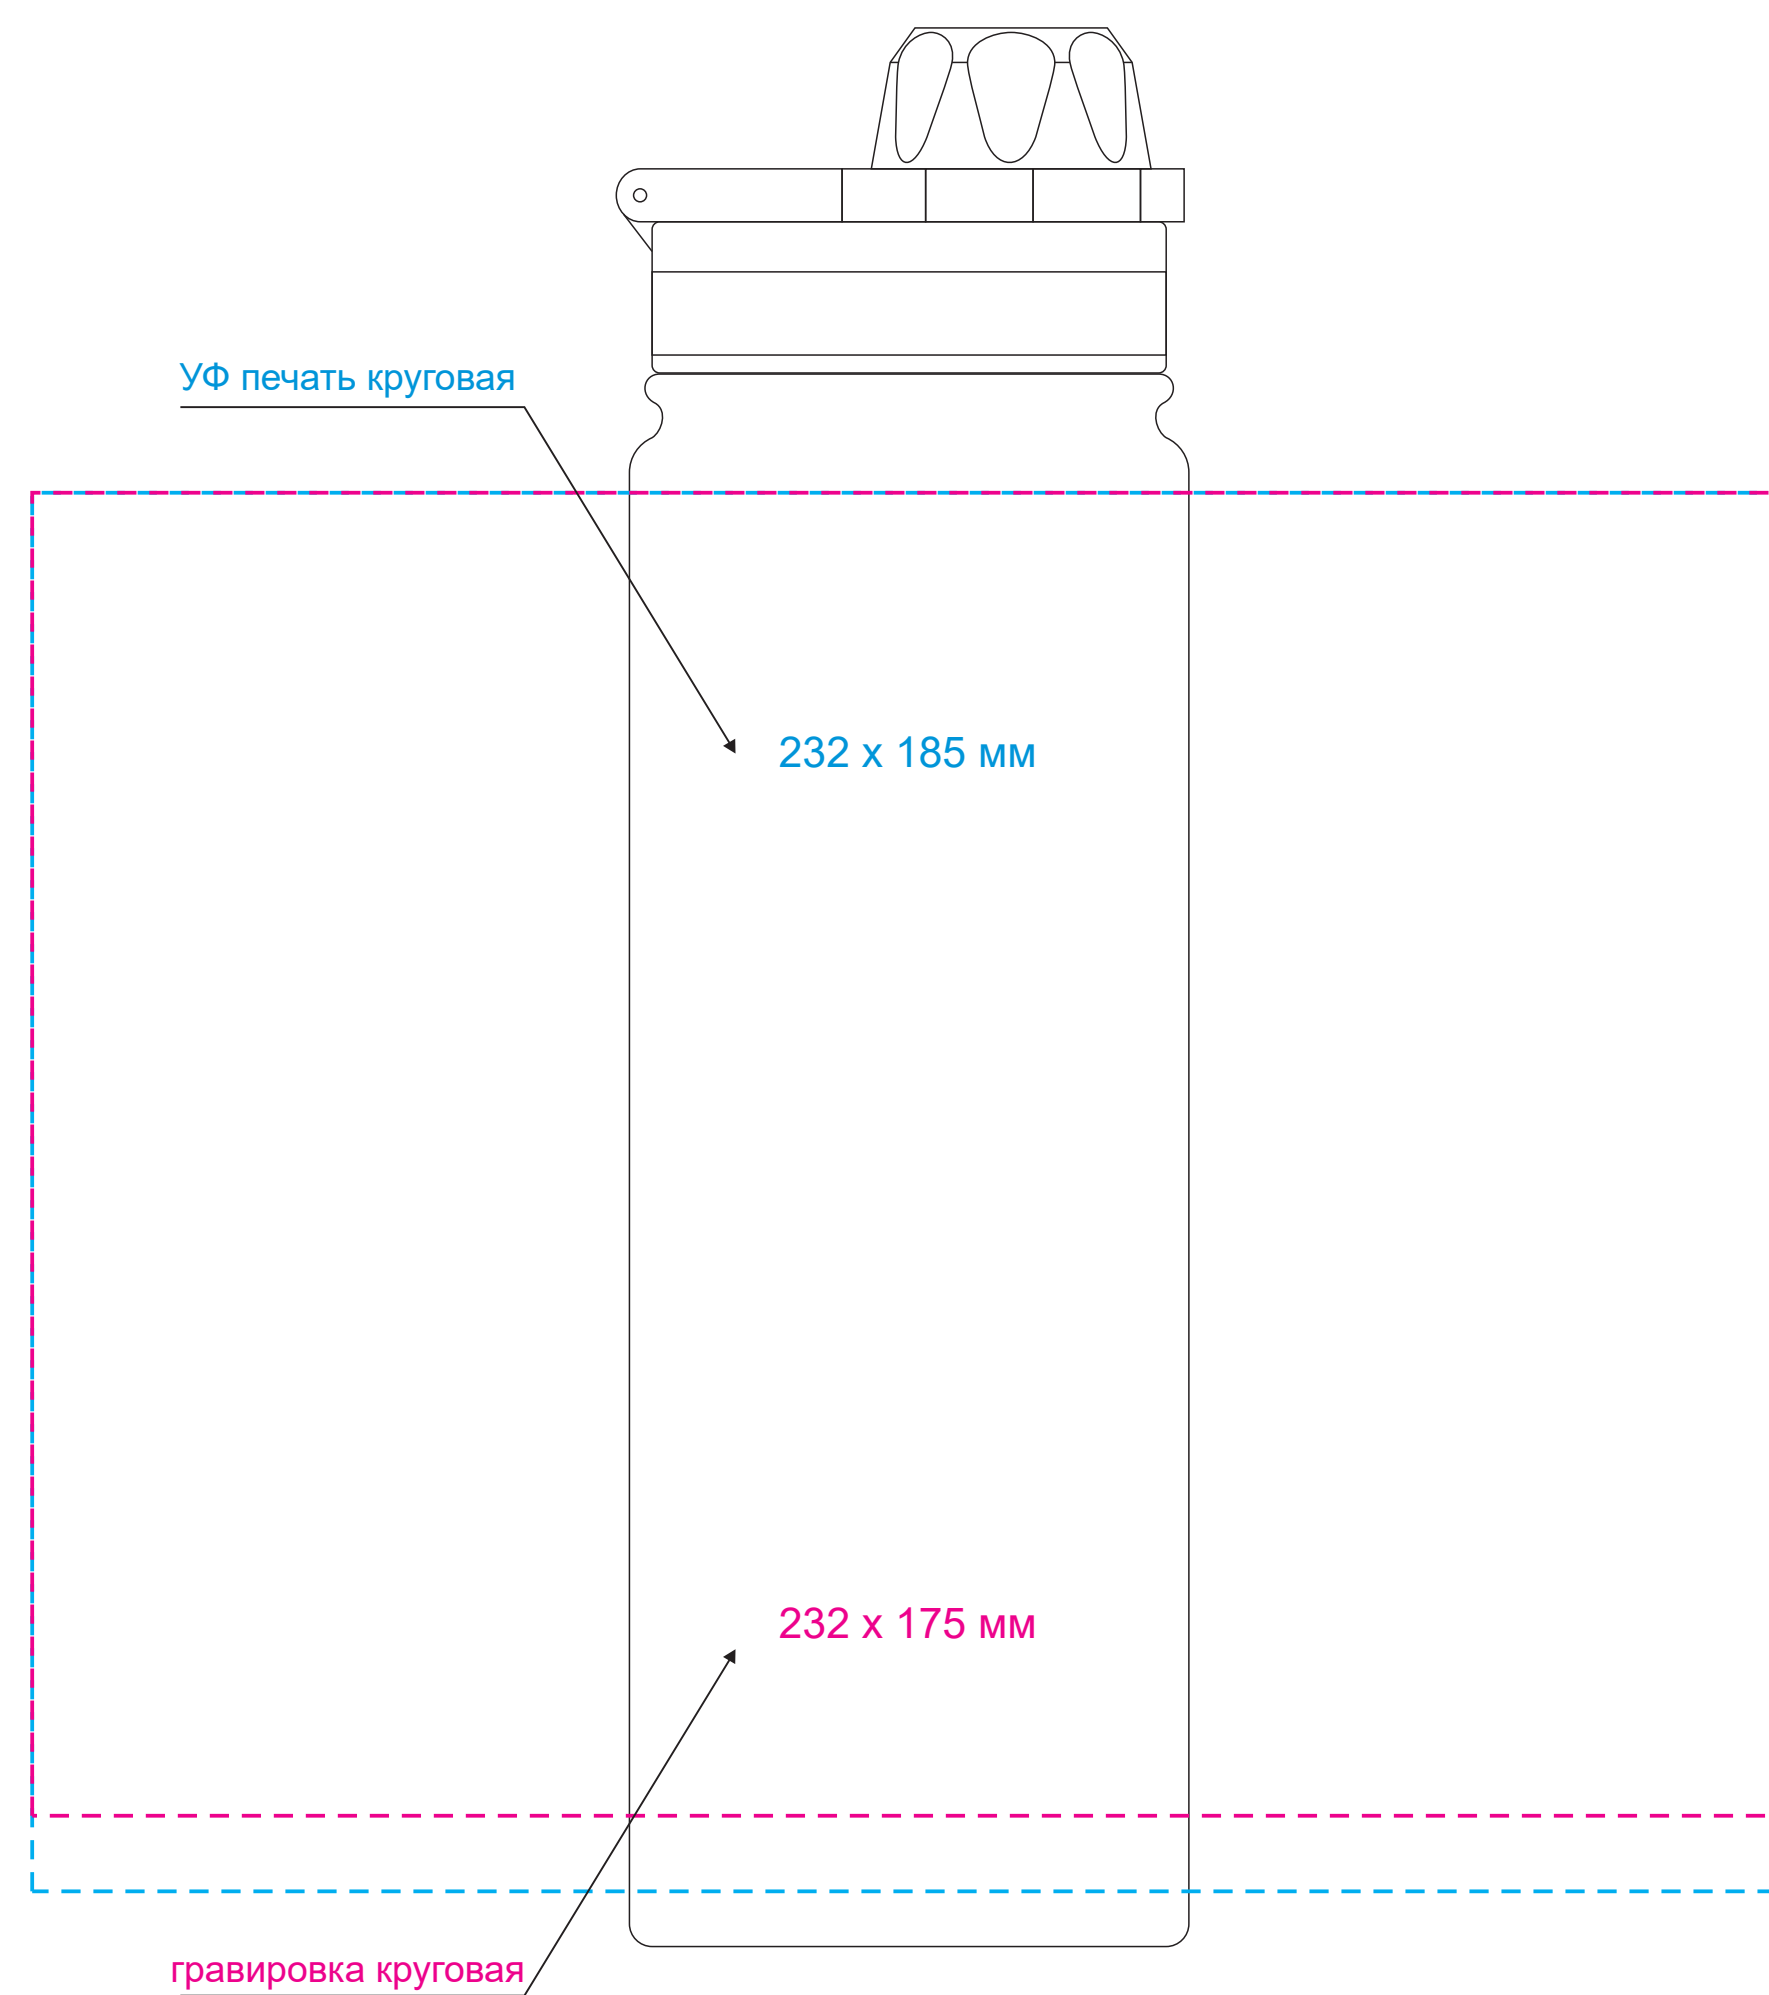

ЛИЦО

Левая сторона

ОБОРОТ

Правая сторона

- ПРИ НАНЕСЕНИИ ЛАКА НЕИЗБЕЖНО ПОПАДАНИЕ ПЫЛИ. БРАКОМ НЕ ЯВЛЯЕТСЯ.
 - ПРИ СОВМЕЩЕНИИ ДВУХ ВИДОВ НАНЕСЕНИЯ ДОПУСКАЕТСЯ СМЕЩЕНИЕ
 ИЗОБРАЖЕНИЯ В ПРЕДЕЛАХ 2,5-3 ММ

Модель	Термобутылка вакуумная герметичная Savona, бежевая
Артикул	230004.525
Количество	
Способ нанесения	
Цветность	
Размер нанесения	

шубер

Размер изделия в макете может отличаться от реального размера упаковки.
Portobello рекомендует запуск шубера через образец.