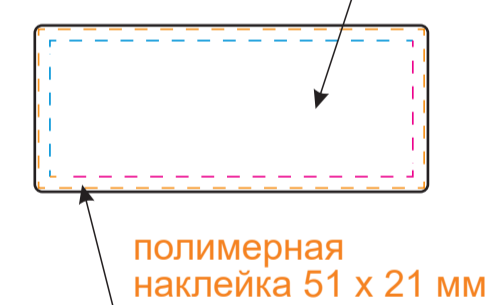

термотрансфер DTF  
термотрансфер Флекс

термотрансфер DTF  
термотрансфер Флекс

шильд 52 x 22 мм  
(SHILD-bag)

УФ печать 48 x 18 мм  
гравировка 48 x 18 мм

\* привязки для термотрансфера указывать от ближайшего шва

шелкография  
360 x 380 мм

Модель	Пакет матовый 45x55, 80 мк
Количество	
Способ нанесения	шелкография
Цветность	
Размер нанесения	

**ВНИМАНИЕ!**  
Тщательно проверяйте макет. Ваша подпись является основанием для печати.  
Найденная в готовом изделии ошибка, в случае если макет утверждён заказчиком,  
не является основанием для претензий к переделке заказа.  
После утверждения макета изменения не принимаются!

шелкография  
360 x 380 мм

Модель	Пакет черный 45x55, 70 мк
Количество	
Способ нанесения	шелкография
Цветность	
Размер нанесения	

**ВНИМАНИЕ!**  
Тщательно проверяйте макет. Ваша подпись является основанием для печати.  
Найденная в готовом изделии ошибка, в случае если макет утверждён заказчиком,  
не является основанием для претензий к переделке заказа.  
После утверждения макета изменения не принимаются!