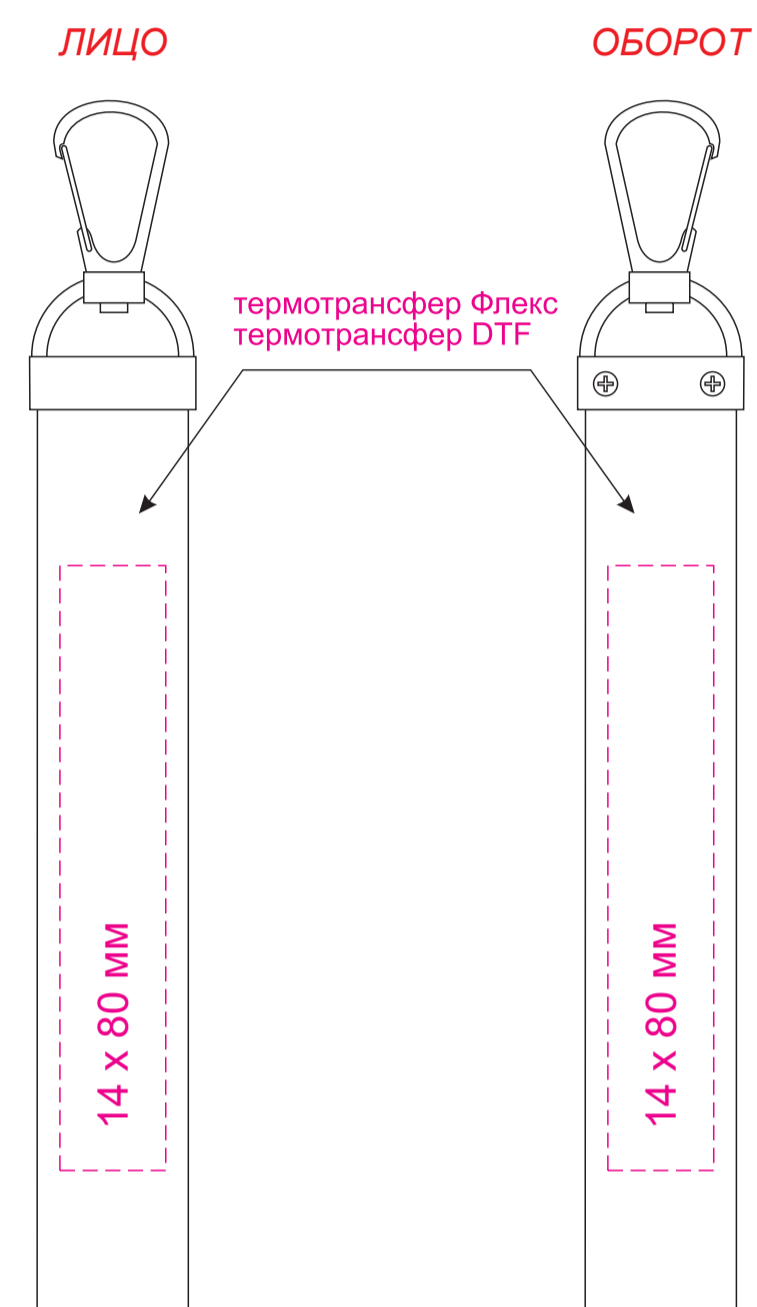

термотрансфер DTF  
термотрансфер Флекс

термотрансфер DTF  
термотрансфер Флекс

шильд 52 x 22 мм  
(SHILD-bag)

УФ печать 48 x 18 мм  
гравировка 48 x 18 мм

\* привязки для термотрансфера указывать от ближайшего шва

шелкография  
360 x 380 мм

Модель	Пакет матовый 45x55, 80 мк
Количество	
Способ нанесения	шелкография
Цветность	
Размер нанесения	

**ВНИМАНИЕ!**  
Тщательно проверяйте макет. Ваша подпись является основанием для печати.  
Найденная в готовом изделии ошибка, в случае если макет утверждён заказчиком,  
не является основанием для претензий к переделке заказа.  
После утверждения макета изменения не принимаются!

шелкография  
360 x 380 мм

Модель	Пакет черный 45x55, 70 мк
Количество	
Способ нанесения	шелкография
Цветность	
Размер нанесения	

**ВНИМАНИЕ!**  
Тщательно проверяйте макет. Ваша подпись является основанием для печати.  
Найденная в готовом изделии ошибка, в случае если макет утверждён заказчиком,  
не является основанием для претензий к переделке заказа.  
После утверждения макета изменения не принимаются!