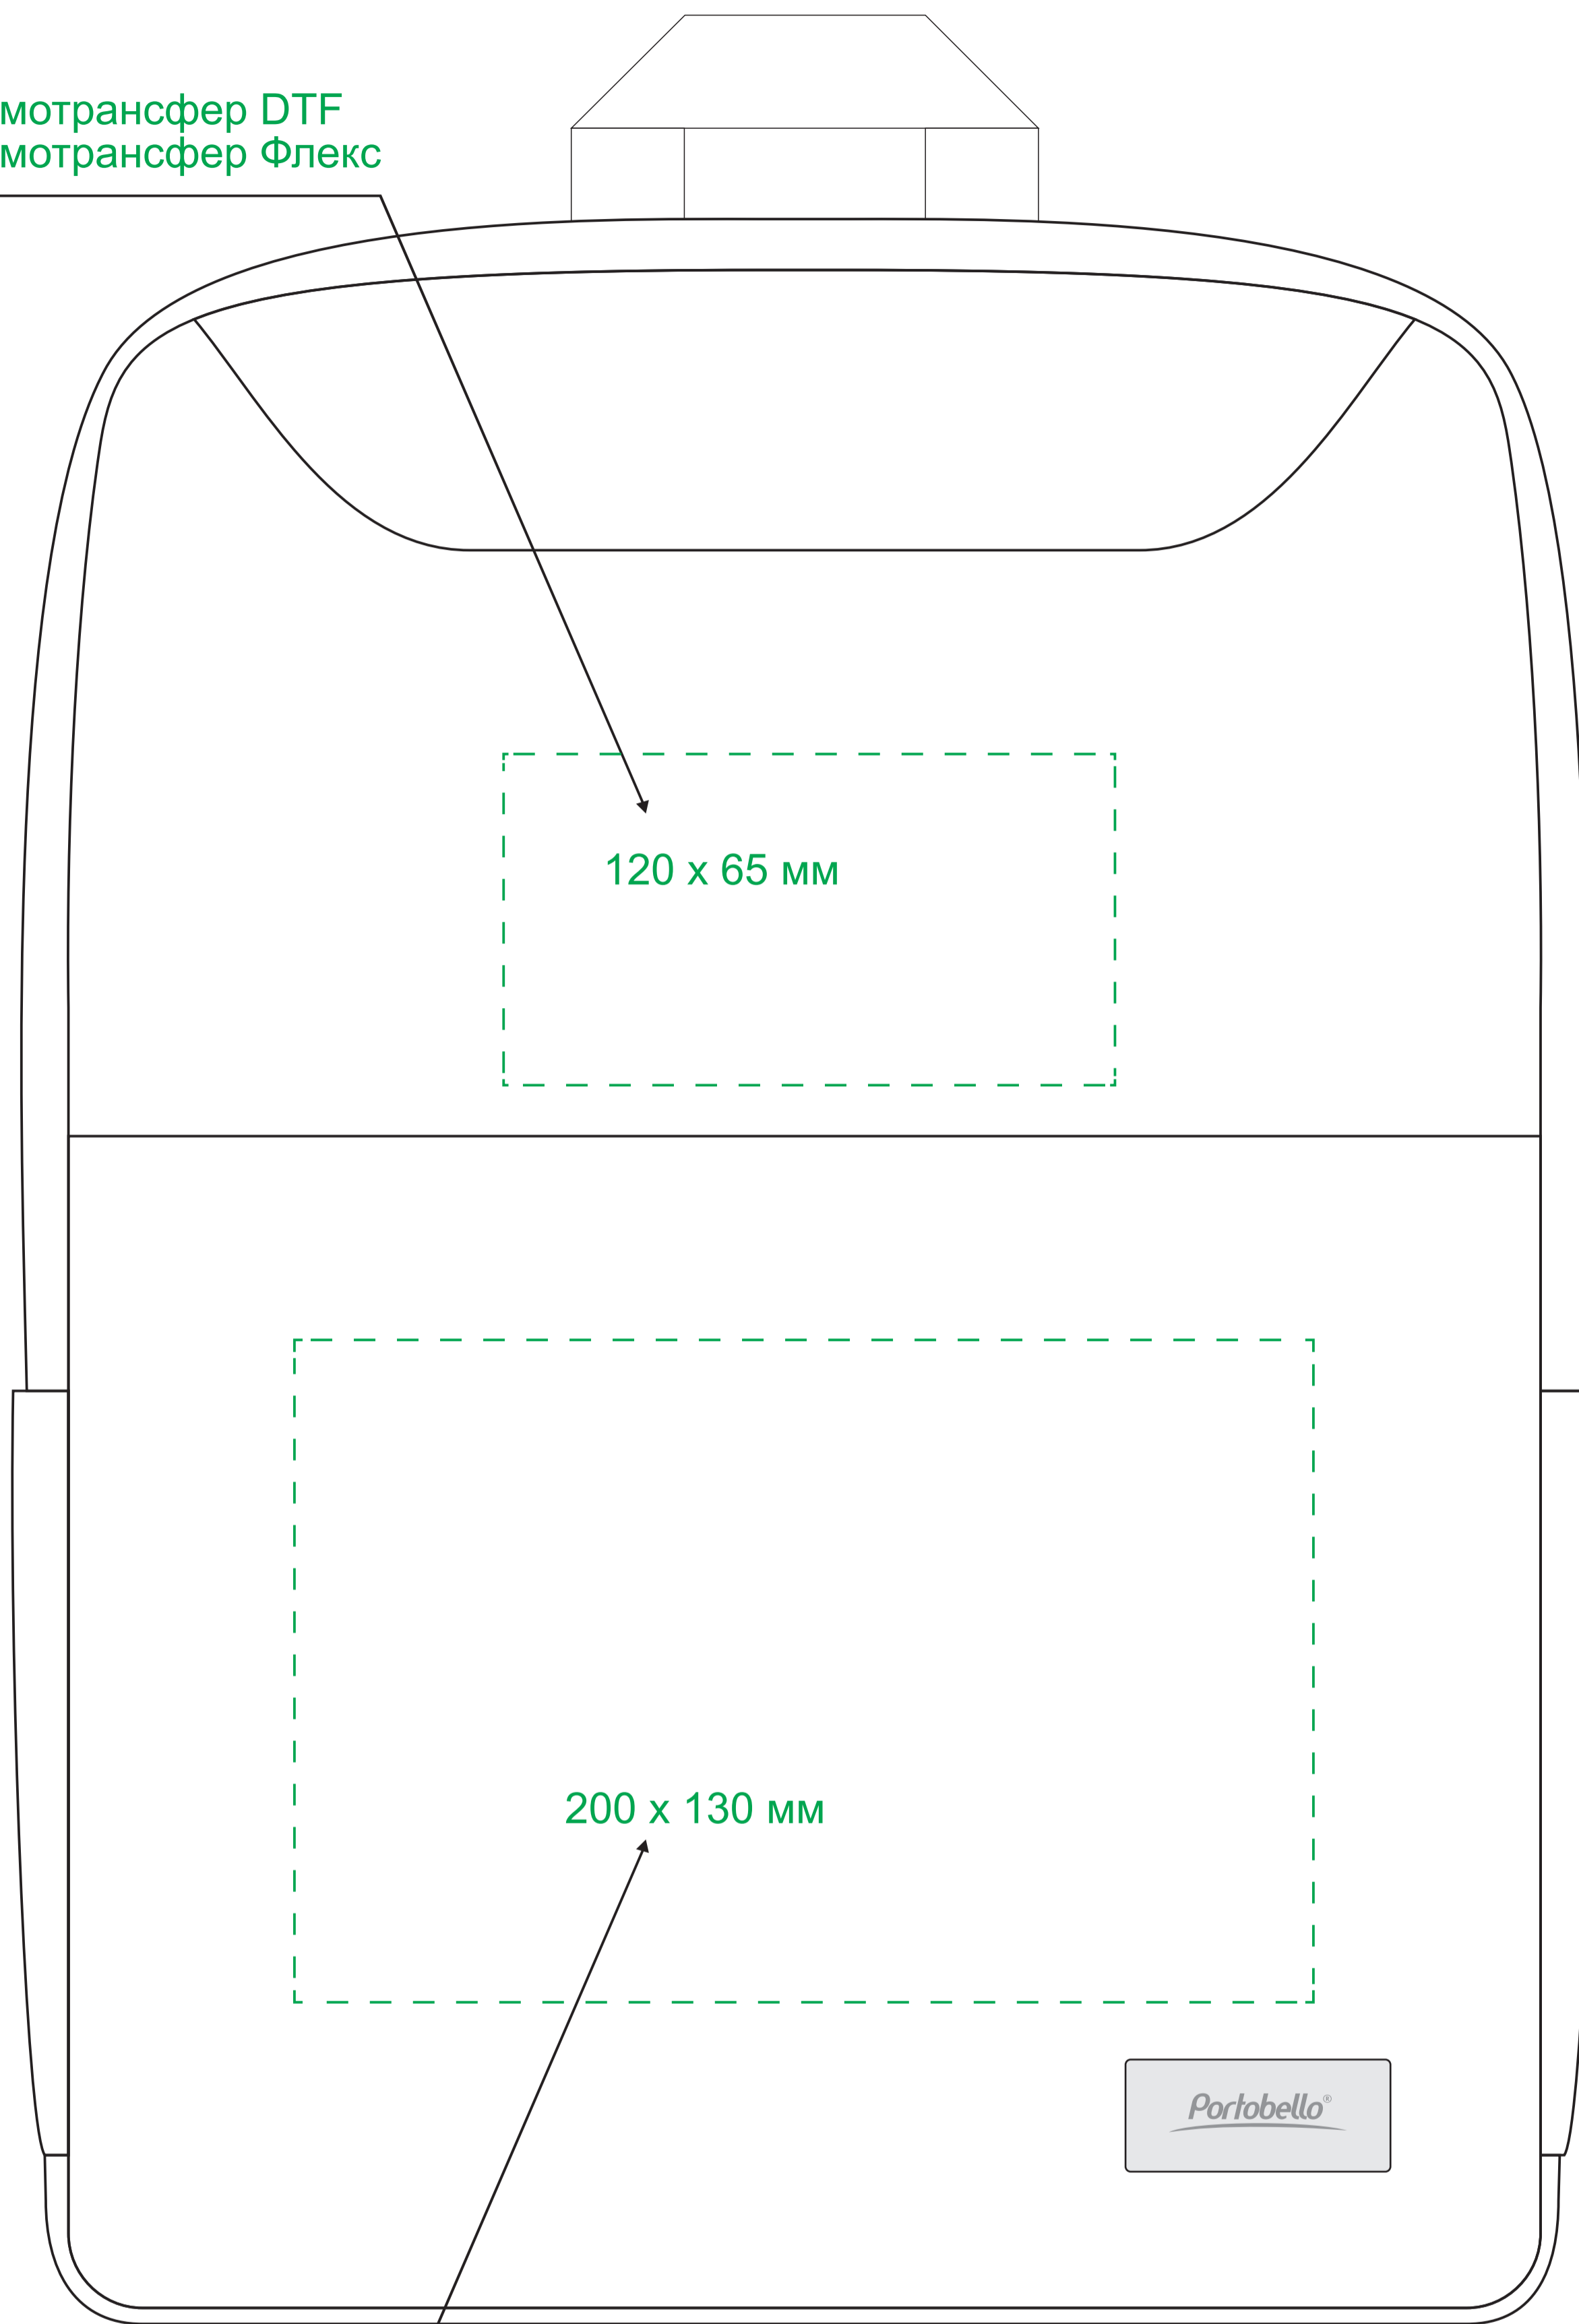

термотрансфер DTF  
термотрансфер Флекс

термотрансфер DTF  
термотрансфер Флекс

шильд 52 x 22 мм  
(SHILD-bag)

УФ печать 48 x 18 мм  
гравировка 48 x 18 мм

\* привязки для термотрансфера указывать от ближайшего шва

Модель	Рюкзак Forst, черный
Артикул	20072.010.1
Количество	
Способ нанесения	
Цветность	
Размер нанесения	

**ВНИМАНИЕ!**

Тщательно проверяйте макет. Ваша подпись является основанием для печати.  
Найденная в готовом изделии ошибка, в случае если макет утверждён заказчиком,  
не является основанием для претензий к переделке заказа.  
После утверждения макета изменения не принимаются!

шелкография  
360 x 380 мм

Модель	Пакет матовый 45x55, 80 мк
Количество	
Способ нанесения	шелкография
Цветность	
Размер нанесения	

**ВНИМАНИЕ!**  
Тщательно проверяйте макет. Ваша подпись является основанием для печати.  
Найденная в готовом изделии ошибка, в случае если макет утверждён заказчиком,  
не является основанием для претензий к переделке заказа.  
После утверждения макета изменения не принимаются!

шелкография  
360 x 380 мм

Модель	Пакет черный 45x55, 70 мк
Количество	
Способ нанесения	шелкография
Цветность	
Размер нанесения	

**ВНИМАНИЕ!**  
Тщательно проверяйте макет. Ваша подпись является основанием для печати.  
Найденная в готовом изделии ошибка, в случае если макет утверждён заказчиком,  
не является основанием для претензий к переделке заказа.  
После утверждения макета изменения не принимаются!