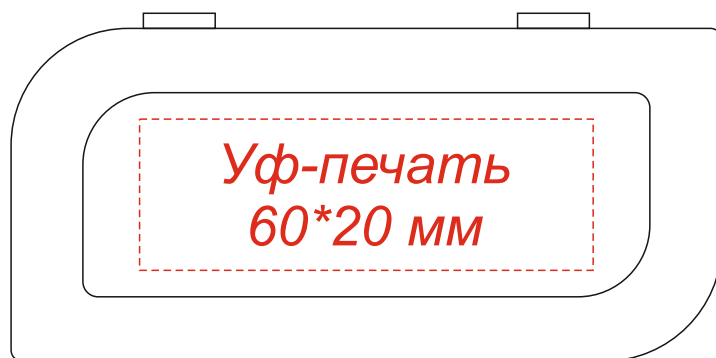

Арт.: 3022

Флешка Gear Soft 32 Гб в футляре

Коробка
вид сверху

Шубер
вид сверху

Внимание!

Цвет нанесения обусловлен текстурой материала и может быть неоднородным.

лицо

оборот