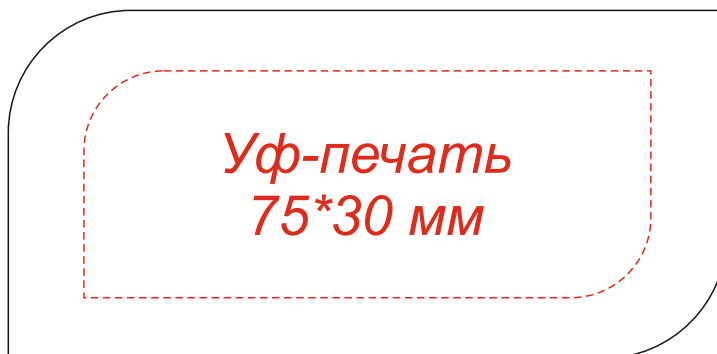

Арт.: 3022

Флешка Gear Soft 32 Гб в футляре

Коробка
вид сверху

Шубер
вид сверху

Внимание!

Цвет нанесения обусловлен текстурой материала и может быть неоднородным.

лицо

оборот