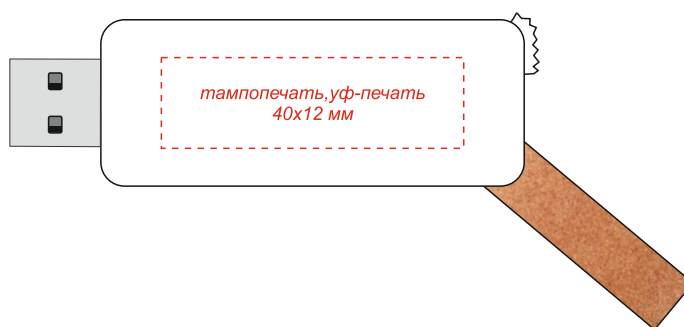

Арт.: 3022

Флешка Gear Soft 32 Гб в футляре

Коробка
вид сверху

Шубер
вид сверху

Внимание!

Цвет нанесения обусловлен текстурой материала и может быть неоднородным.

лицо

оборот