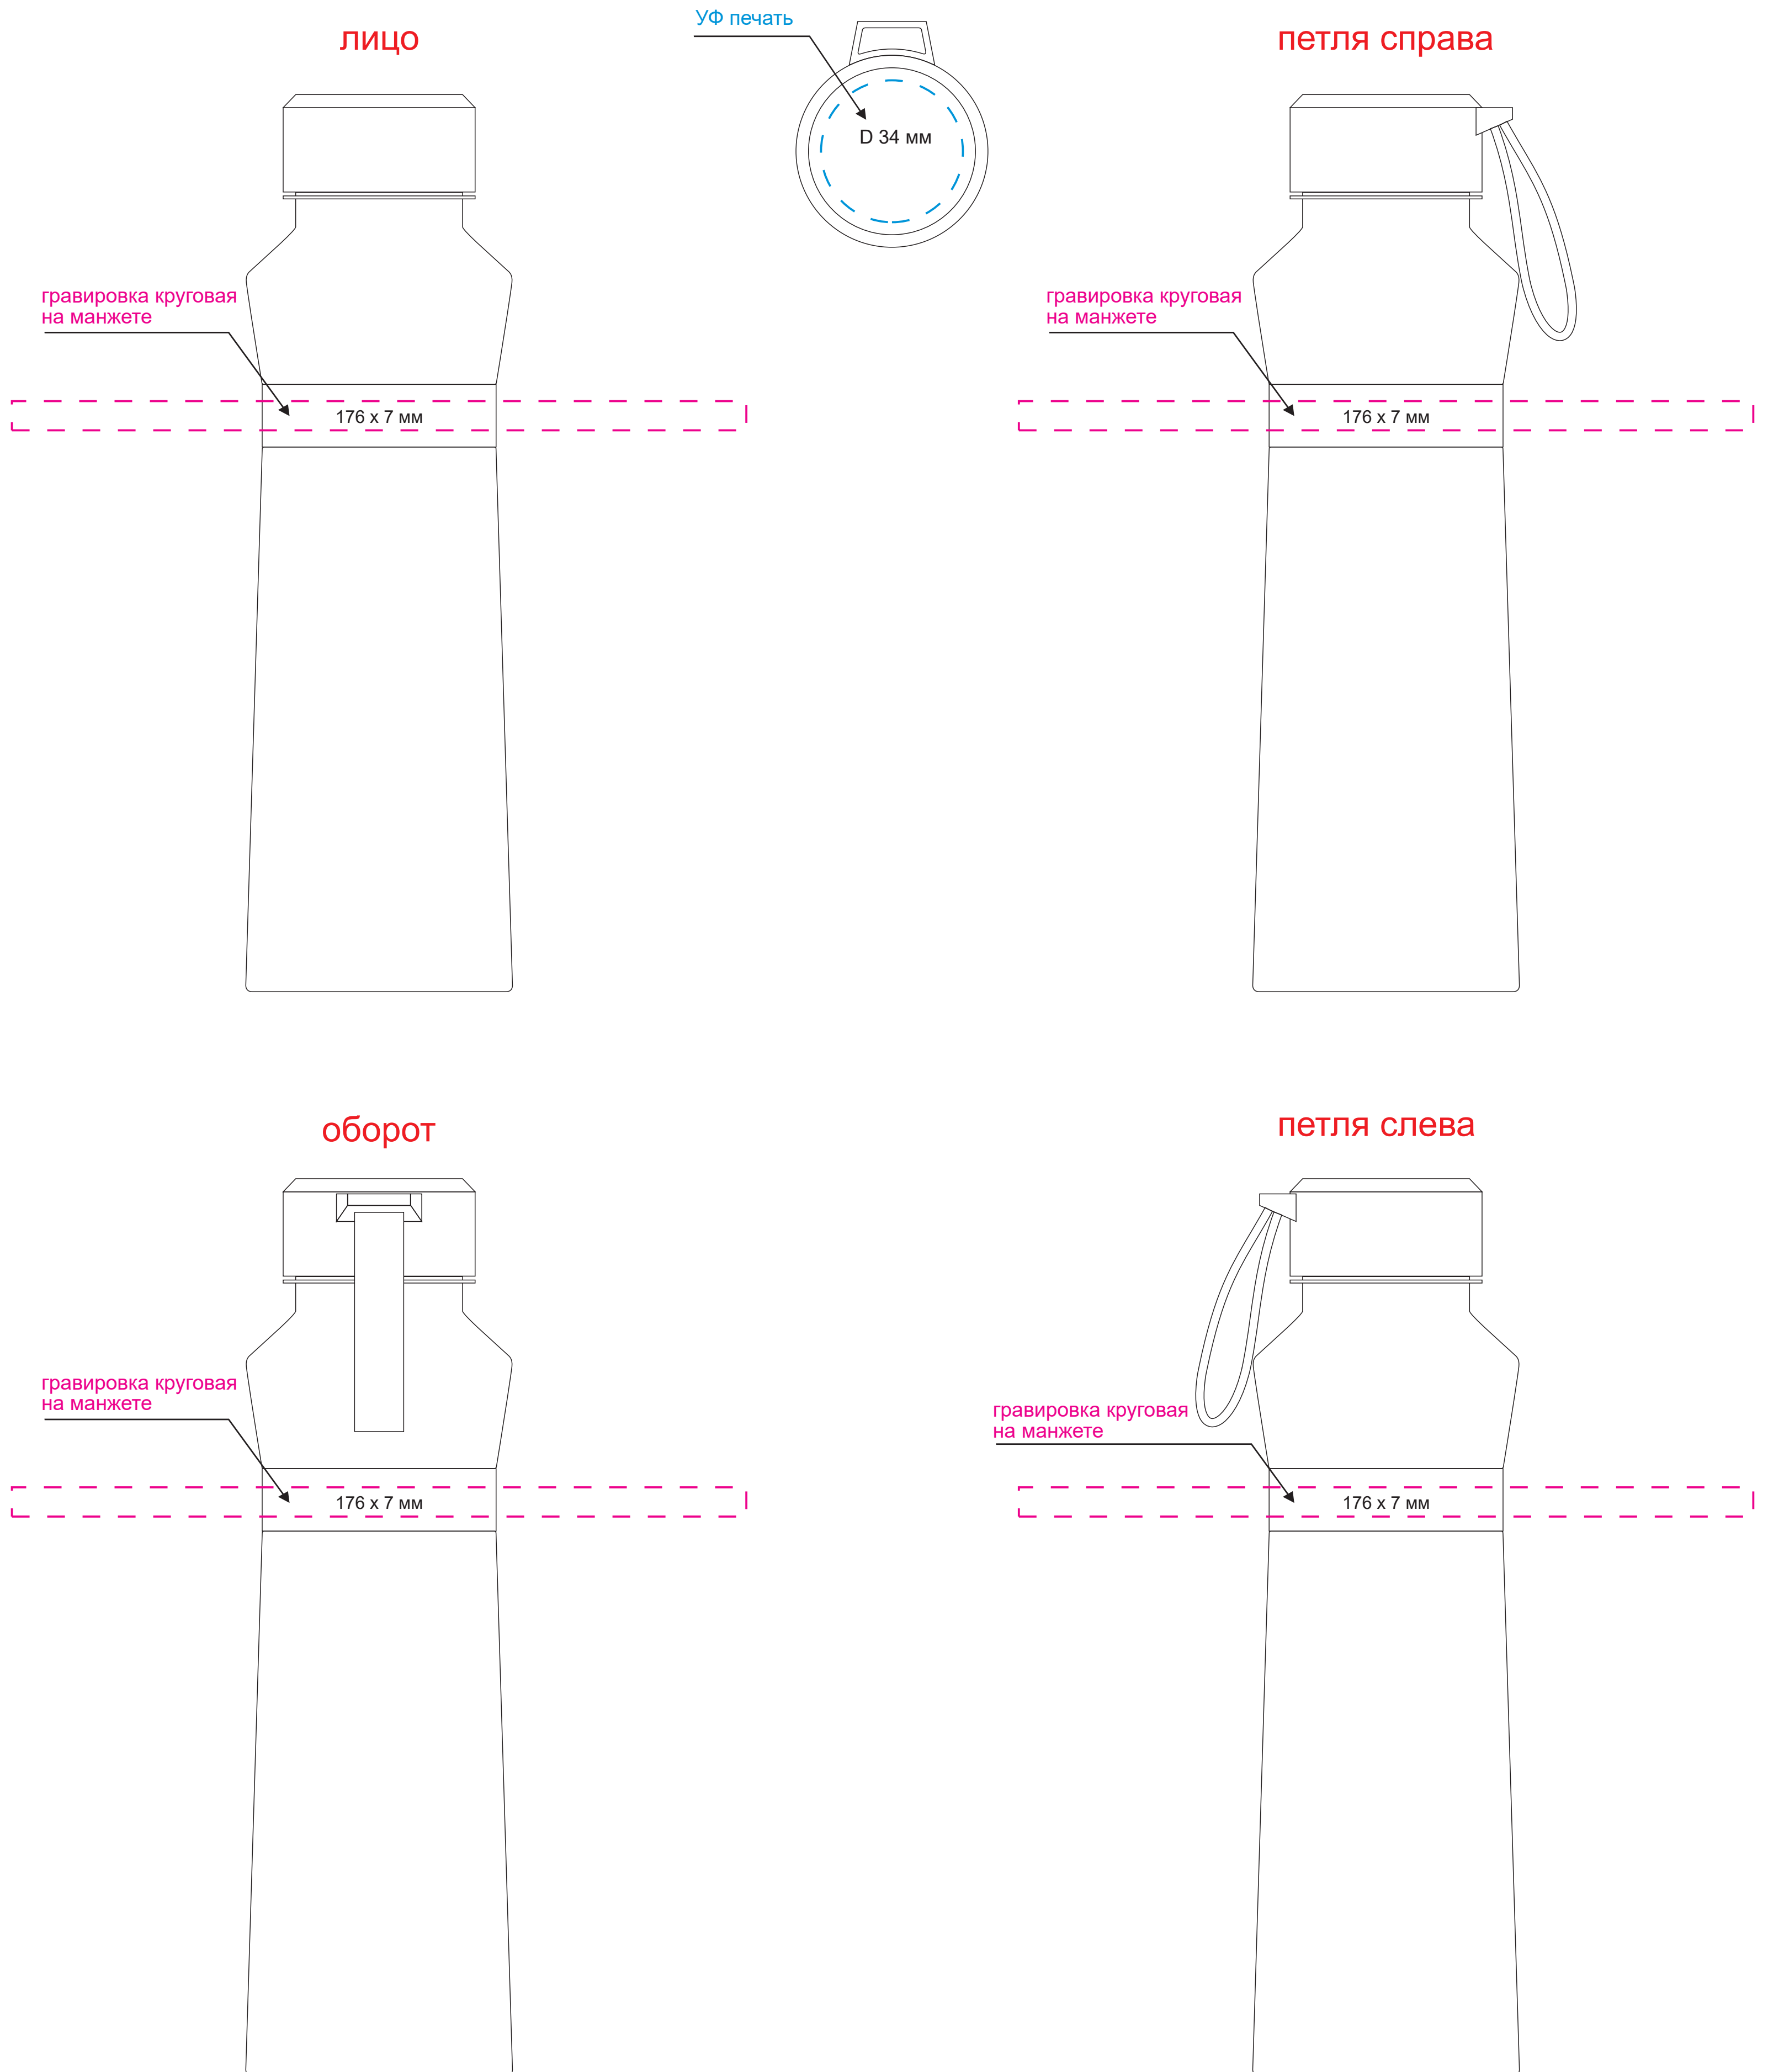

масштаб 1:1

Размещение гравировки относительно манжеты будет «гулять», что обусловлено эластичностью материала манжеты.

Модель	Бутылка для воды Jump, черная
Артикул	237926.010
Количество	
Способ нанесения	
Цветность	
Размер нанесения	

# шубер

Размер изделия в макете может отличаться от реального размера упаковки.  
Portobello рекомендует запуск шубера через образец