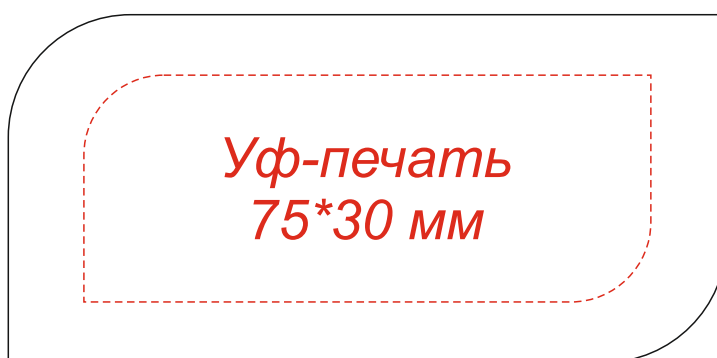

Арт.: 3013

Флешка Twist wood 16 Гб в футляре

Коробка
вид сверху

Шубер
вид сверху

Внимание!

Цвет нанесения обусловлен текстурой материала и может быть неоднородным.