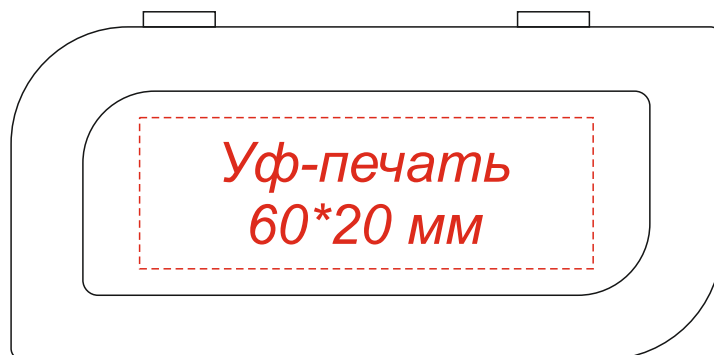

Арт.: 3013

Флешка Twist wood 16 Гб в футляре

Коробка
вид сверху

Шубер
вид сверху

Внимание!

Цвет нанесения обусловлен текстурой материала и может быть неоднородным.