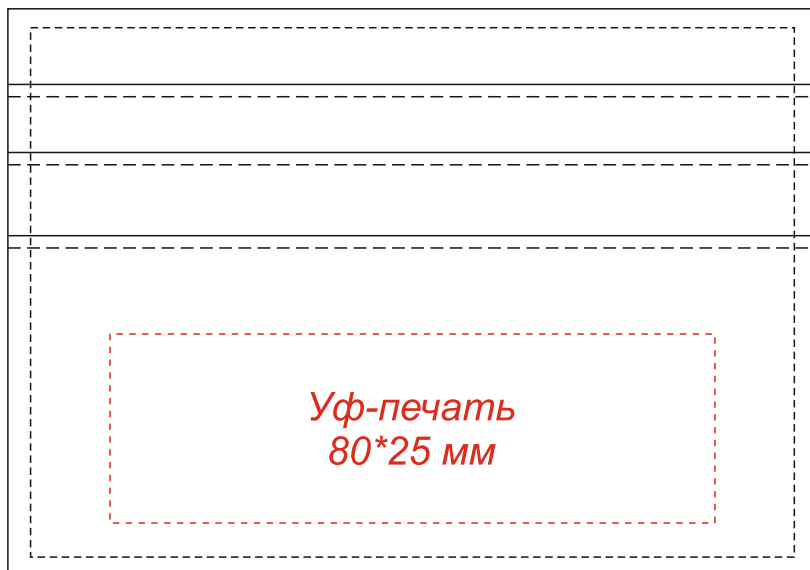

Арт. 37014
Держатель банковских карт Versa

Лицо

Оборот