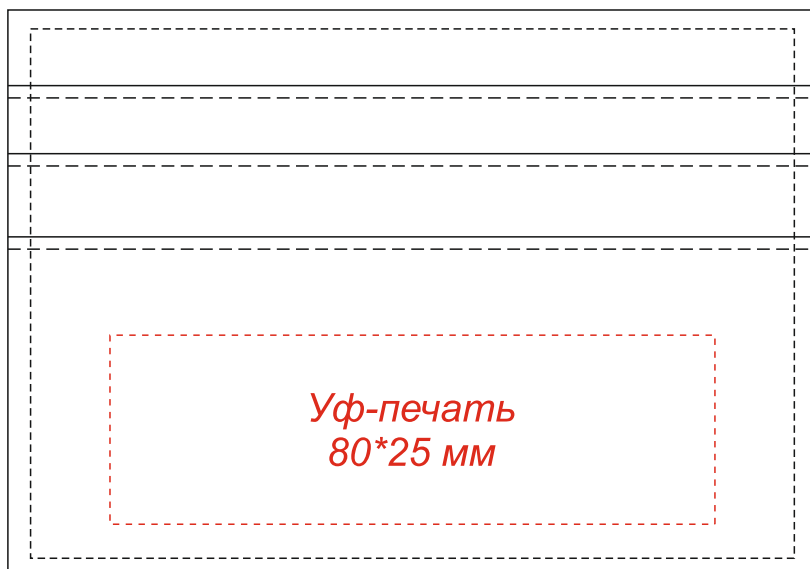

Арт. 37014
Держатель банковских карт Versa

Лицо

Оборот