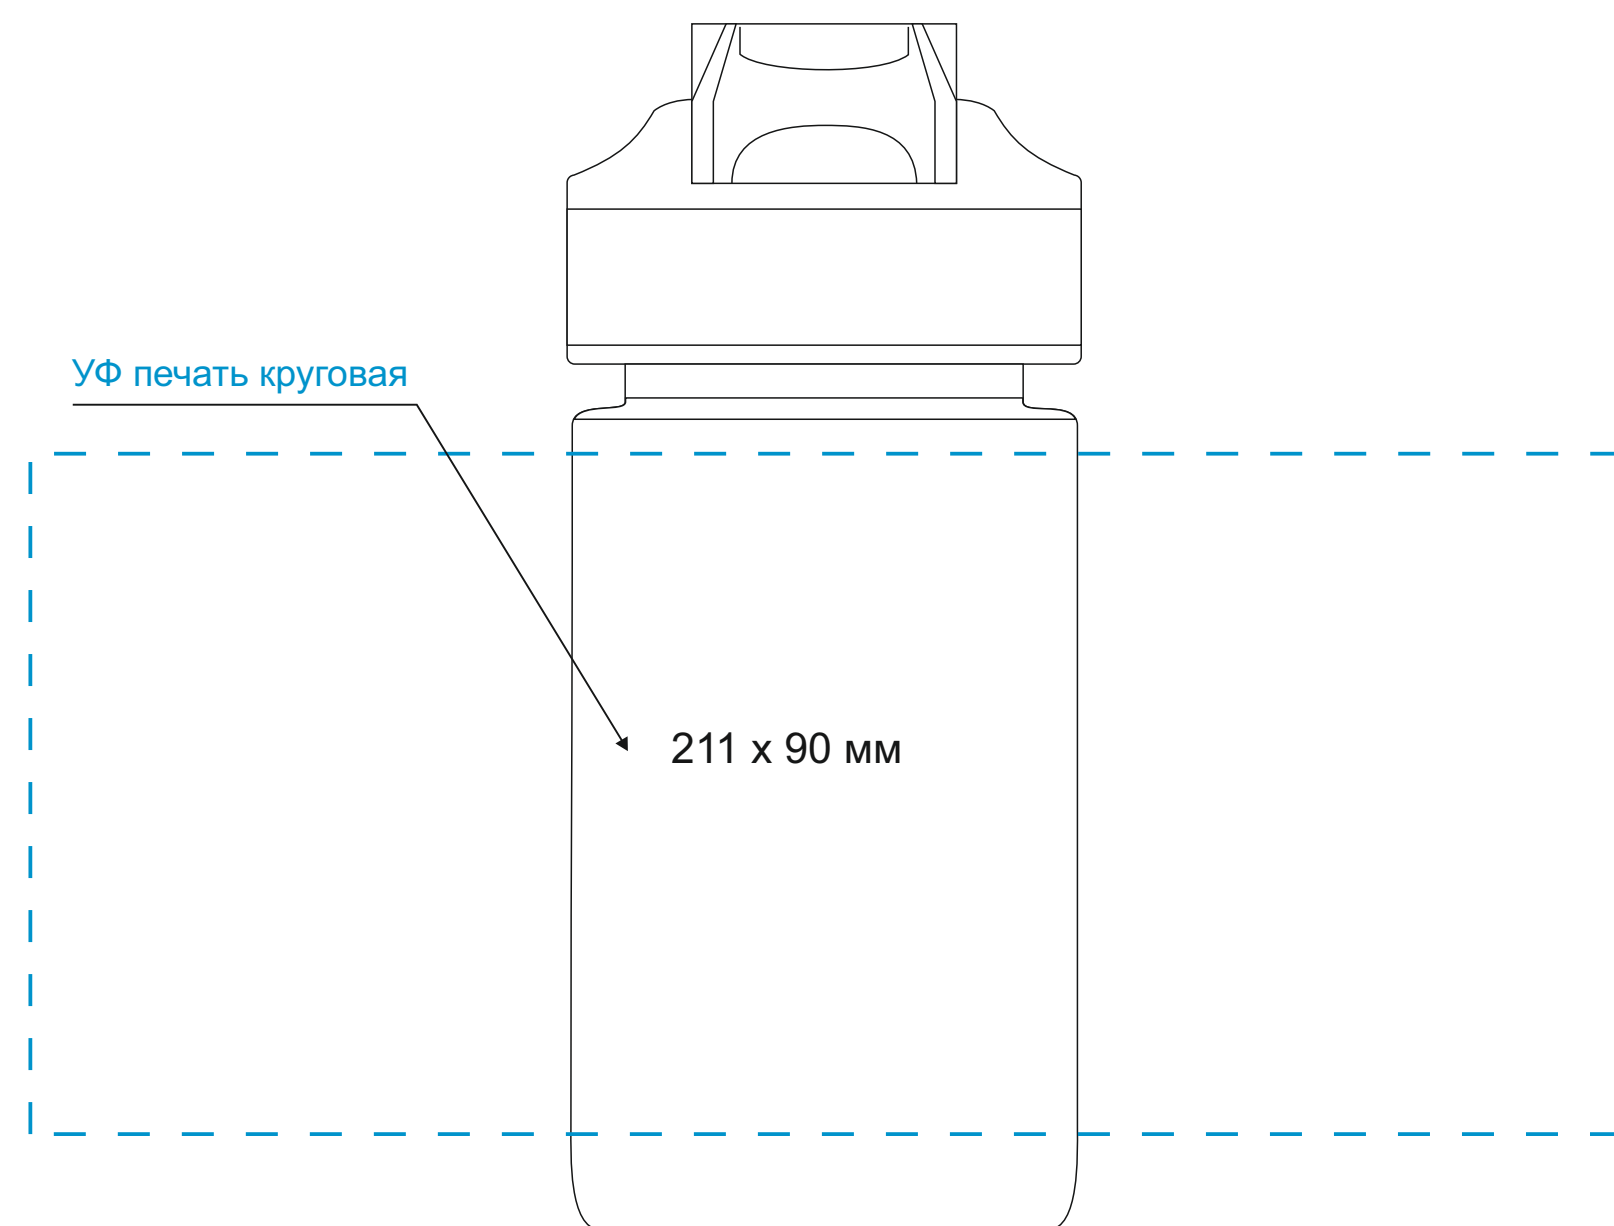

Масштаб 1:1

ЛИЦО

Левая сторона

ОБОРОТ

Правая сторона

Модель	Бутылка для воды Флип мини (Flip mini), розовая
Артикул	237937.060
Количество	
Способ нанесения	
Цветность	
Размер нанесения	

ВНИМАНИЕ!

Тщательно проверяйте макет. Ваша подпись является основанием для печати. Найденная в готовом изделии ошибка, в случае если макет утверждён заказчиком, не является основанием для претензий к переделке заказа. После утверждения макета изменения не принимаются!

шубер

Размер изделия в макете может отличаться от реального размера упаковки.
Portobello рекомендует запуск шубера через образец.