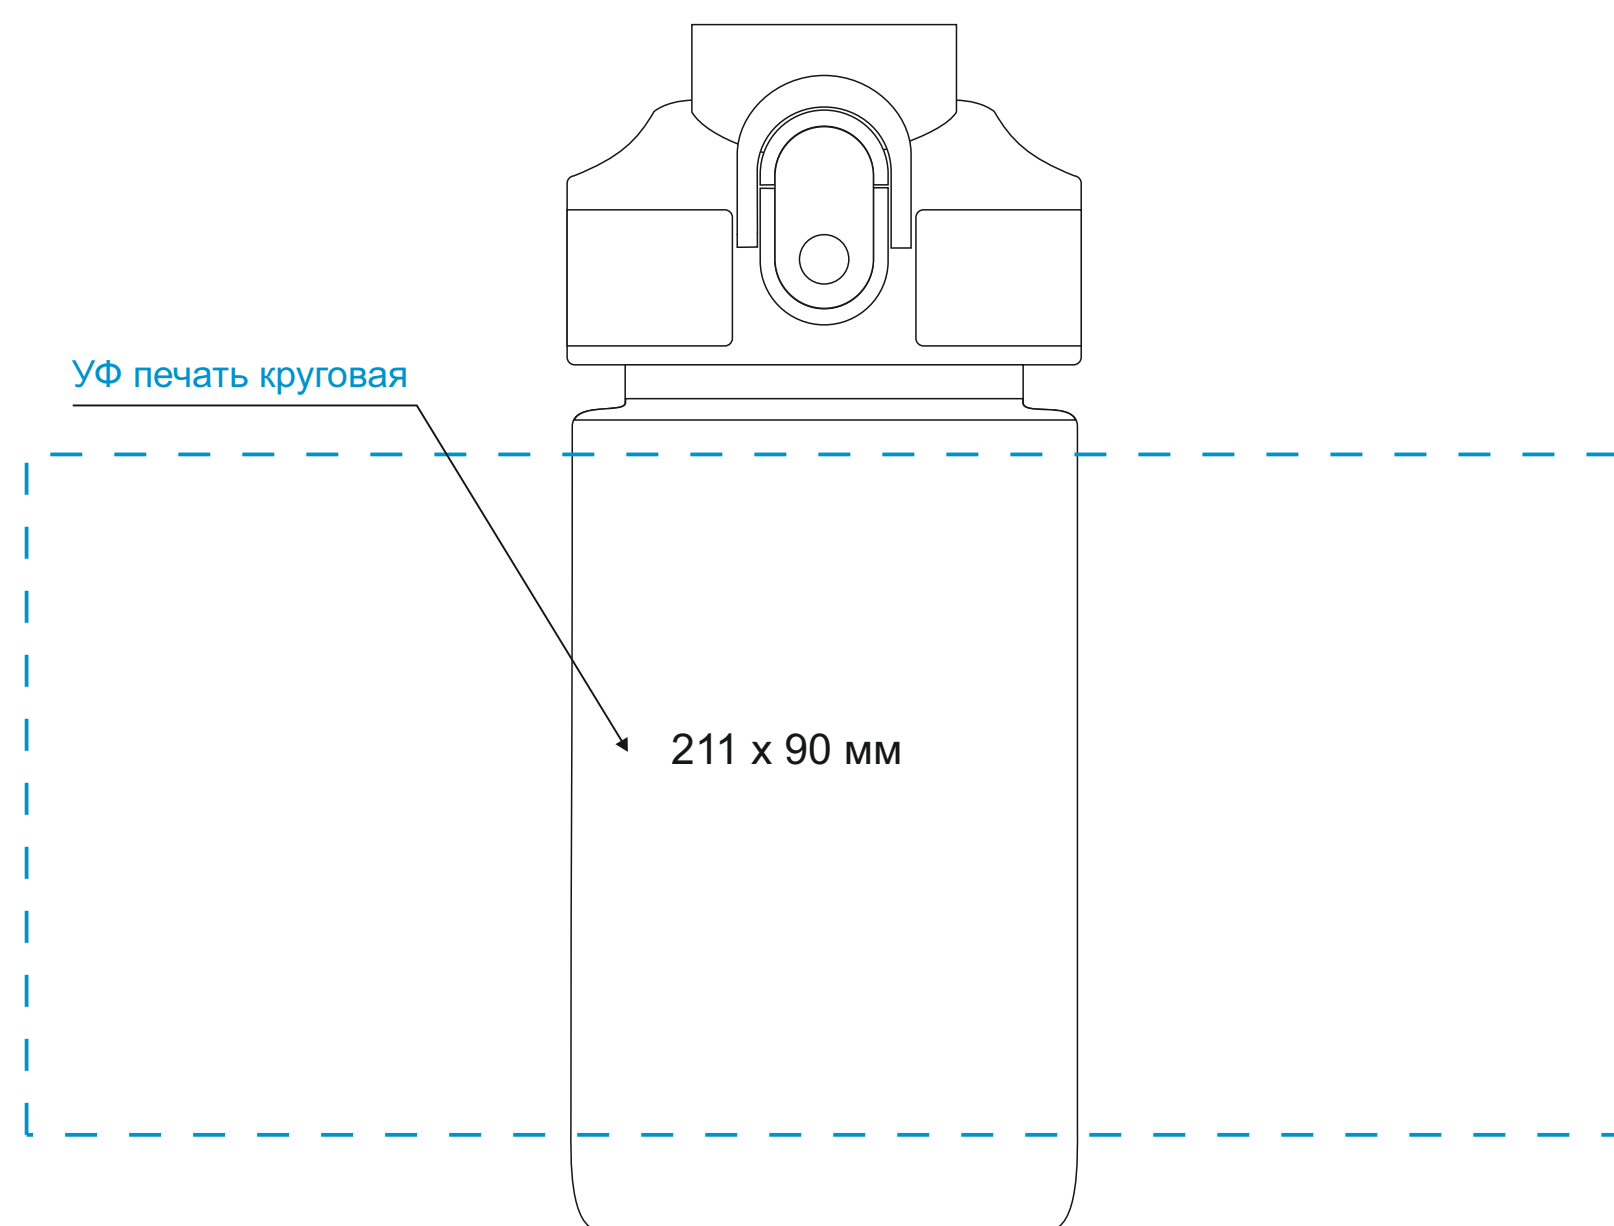

Масштаб 1:1

ЛИЦО

Левая сторона

ОБОРОТ

Правая сторона

Модель	Бутылка для воды Флип мини (Flip mini), розовая
Артикул	237937.060
Количество	
Способ нанесения	
Цветность	
Размер нанесения	

ВНИМАНИЕ!

Тщательно проверяйте макет. Ваша подпись является основанием для печати. Найденная в готовом изделии ошибка, в случае если макет утверждён заказчиком, не является основанием для претензий к переделке заказа. После утверждения макета изменения не принимаются!

шубер

Размер изделия в макете может отличаться от реального размера упаковки.
Portobello рекомендует запуск шубера через образец.