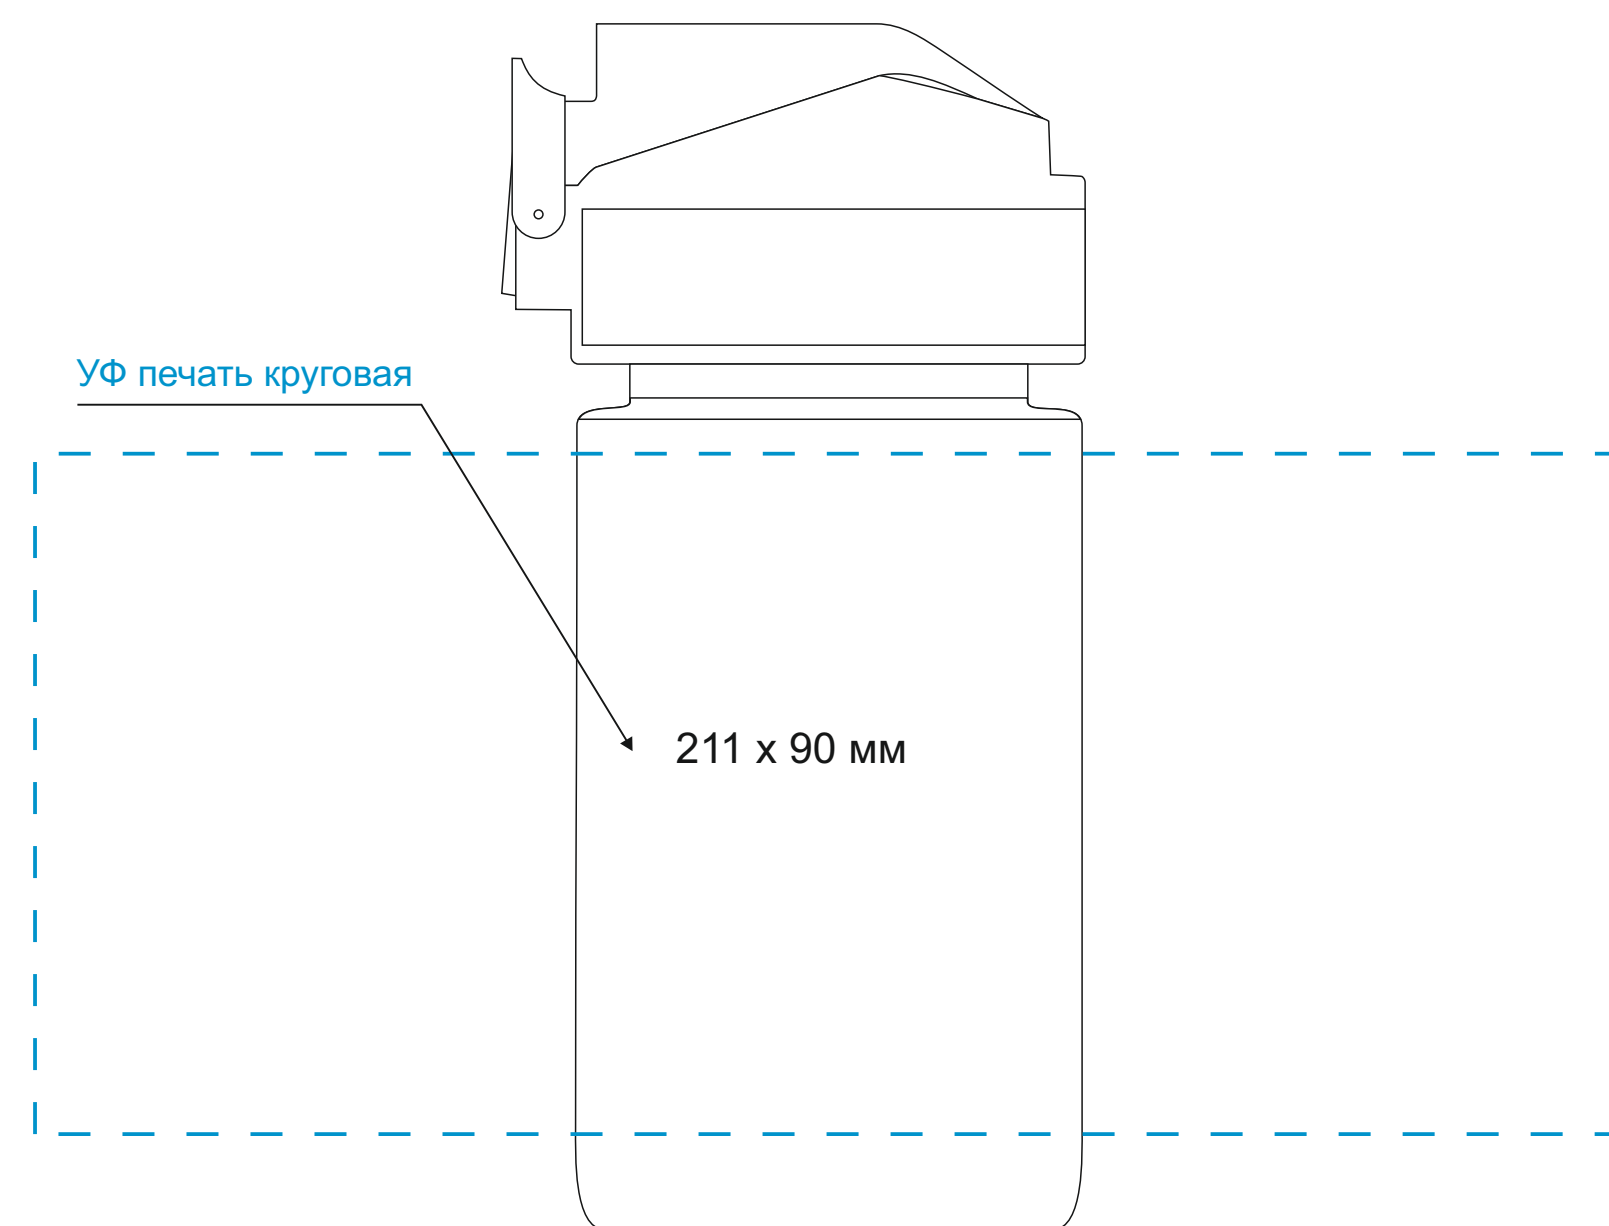

Масштаб 1:1

ЛИЦО

Левая сторона

ОБОРОТ

Правая сторона

Модель	Бутылка для воды Флип мини (Flip mini), розовая
Артикул	237937.060
Количество	
Способ нанесения	
Цветность	
Размер нанесения	

ВНИМАНИЕ!

Тщательно проверяйте макет. Ваша подпись является основанием для печати. Найденная в готовом изделии ошибка, в случае если макет утверждён заказчиком, не является основанием для претензий к переделке заказа. После утверждения макета изменения не принимаются!

шубер

Размер изделия в макете может отличаться от реального размера упаковки.
Portobello рекомендует запуск шубера через образец.