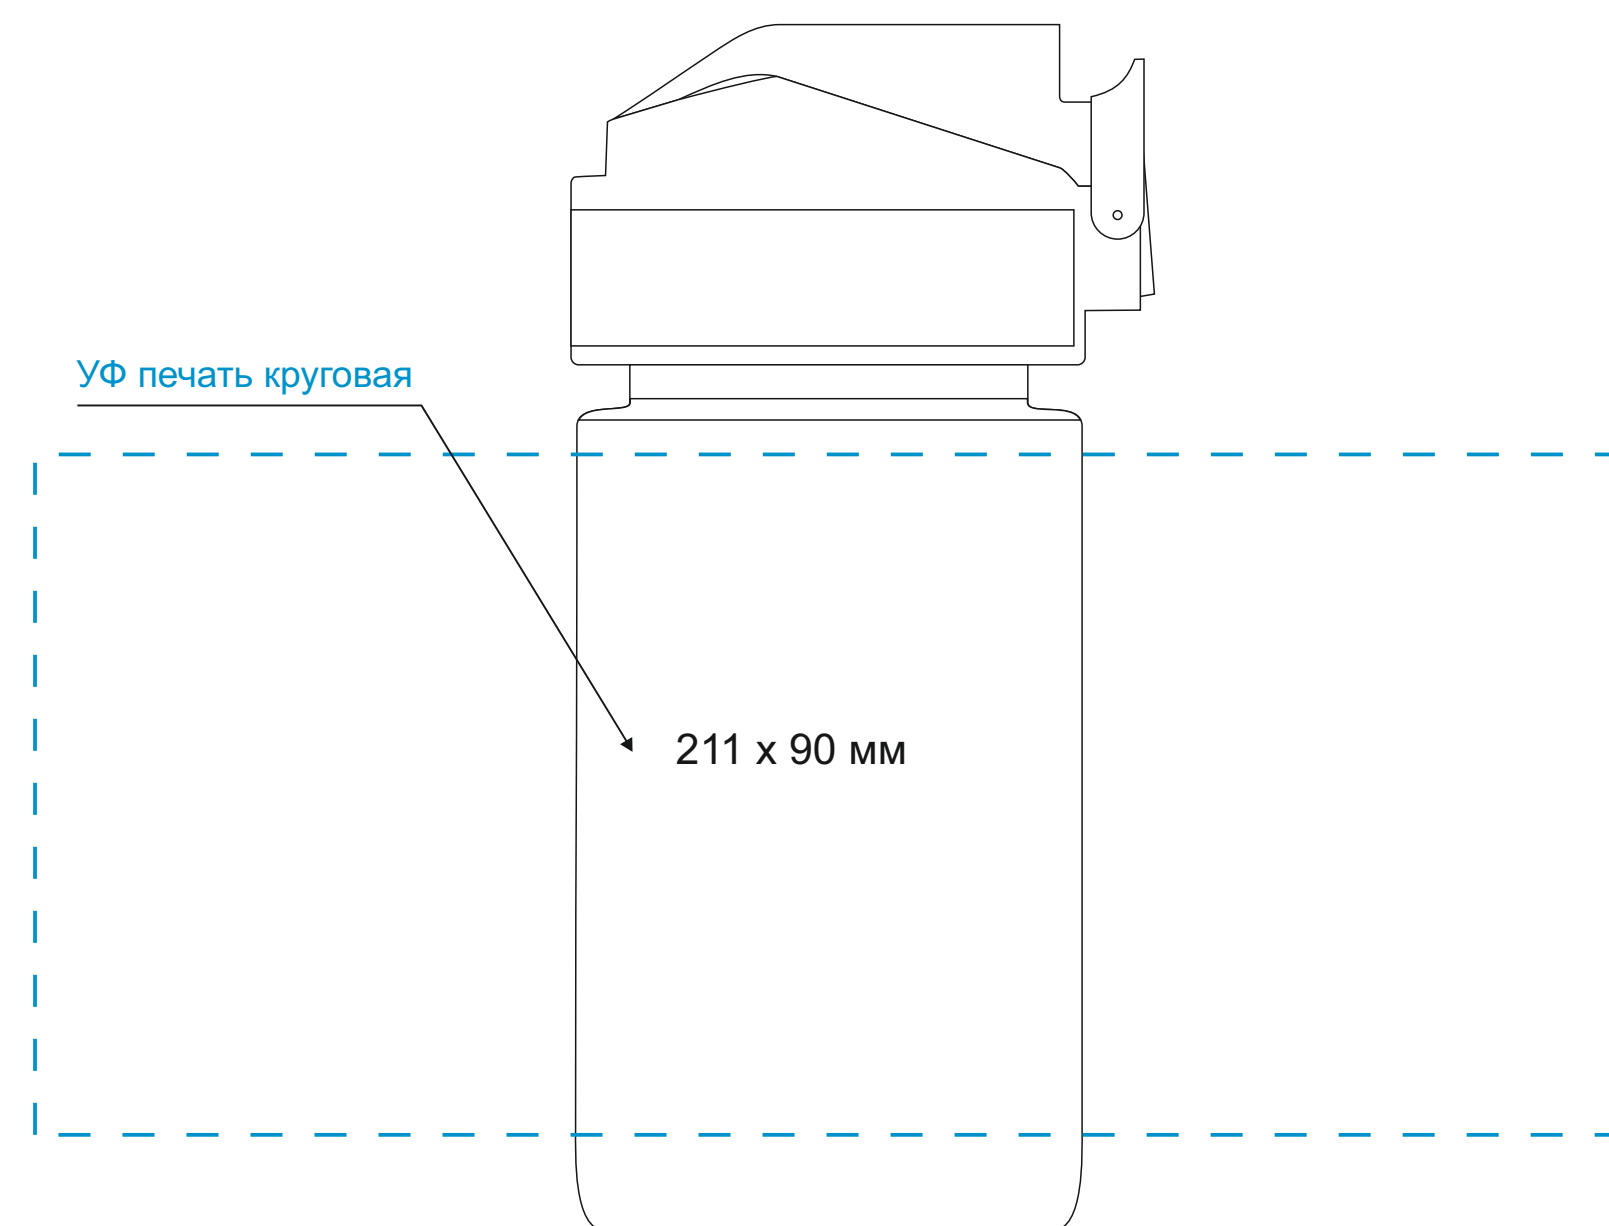

Масштаб 1:1

ЛИЦО

Левая сторона

ОБОРОТ

Правая сторона

Модель	Бутылка для воды Флип мини (Flip mini), розовая
Артикул	237937.060
Количество	
Способ нанесения	
Цветность	
Размер нанесения	

ВНИМАНИЕ!

Тщательно проверяйте макет. Ваша подпись является основанием для печати. Найденная в готовом изделии ошибка, в случае если макет утверждён заказчиком, не является основанием для претензий к переделке заказа. После утверждения макета изменения не принимаются!

шубер

Размер изделия в макете может отличаться от реального размера упаковки.
Portobello рекомендует запуск шубера через образец.