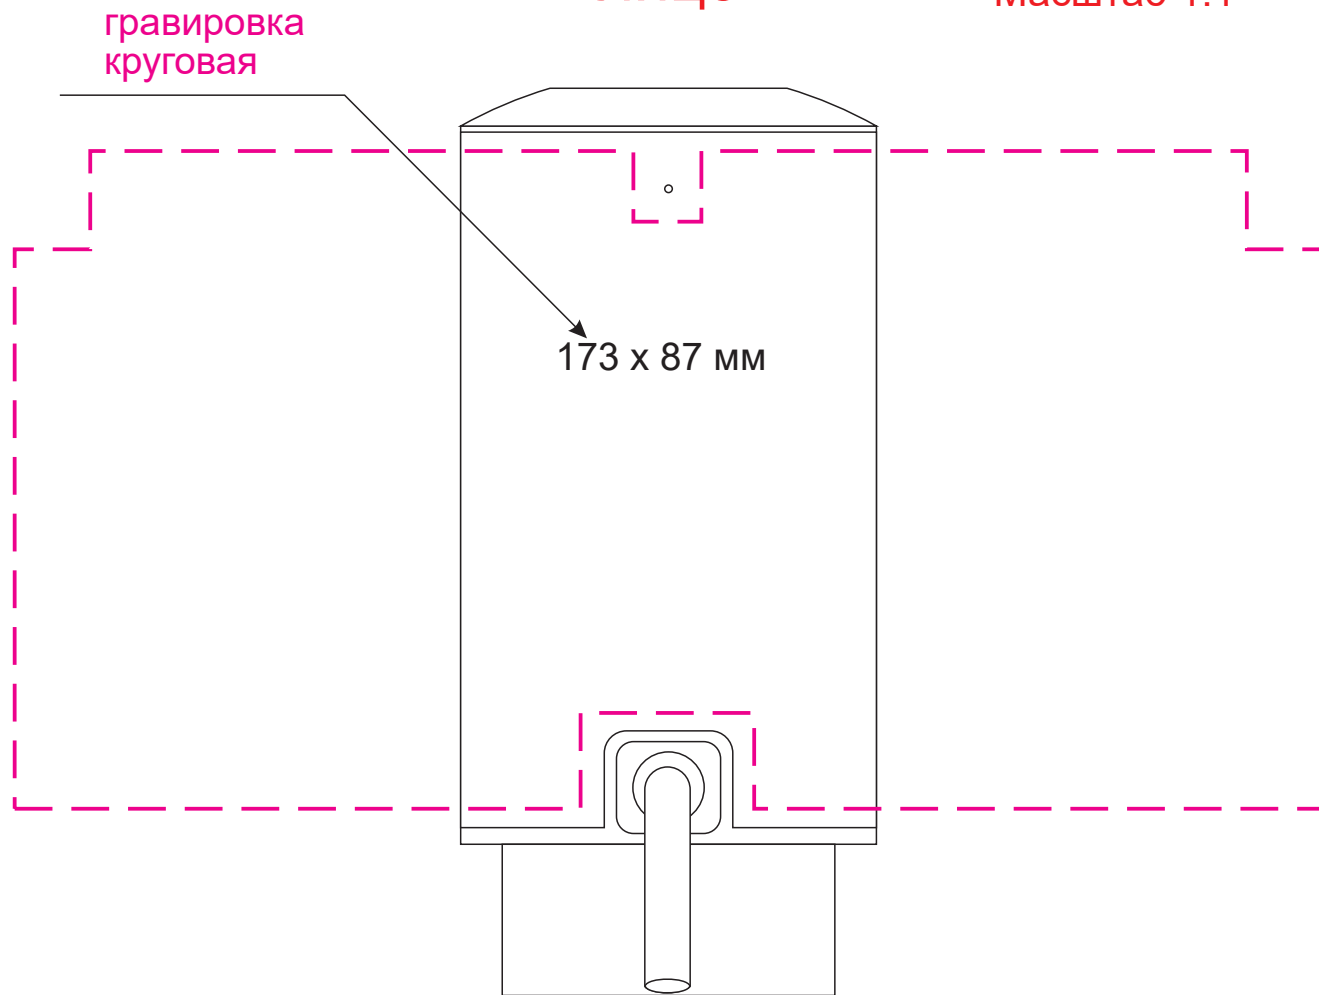

## ЛИЦО

Масштаб 1:1

## оборот

Модель	Электрический аэратор Dante, серебряный
Артикул	239211.111
Количество	
Способ нанесения	
Цветность	
Размер нанесения	

# шубер

Размер изделия в макете может отличаться от реального размера упаковки.  
Portobello рекомендует запуск шубера через образец.