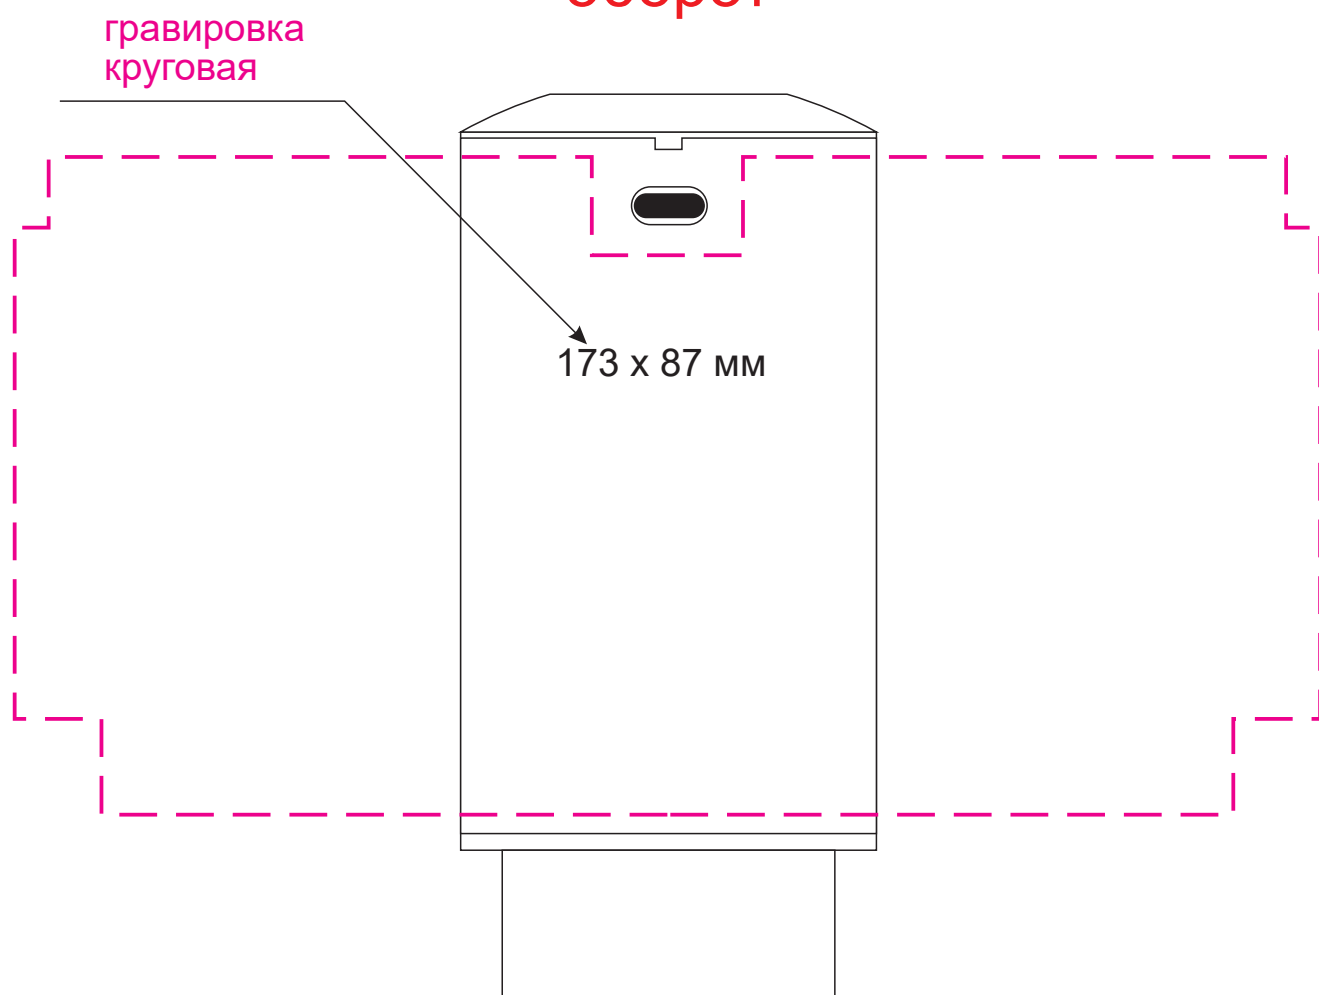

оборот

Модель	Электрический аэратор Dante, серебряный
Артикул	239211.111
Количество	
Способ нанесения	
Цветность	
Размер нанесения	

ВНИМАНИЕ!

Тщательно проверяйте макет. Ваша подпись является основанием для печати.
Найденная в готовом изделии ошибка, в случае если макет утверждён заказчиком,
не является основанием для претензий к переделке заказа.
После утверждения макета изменения не принимаются!