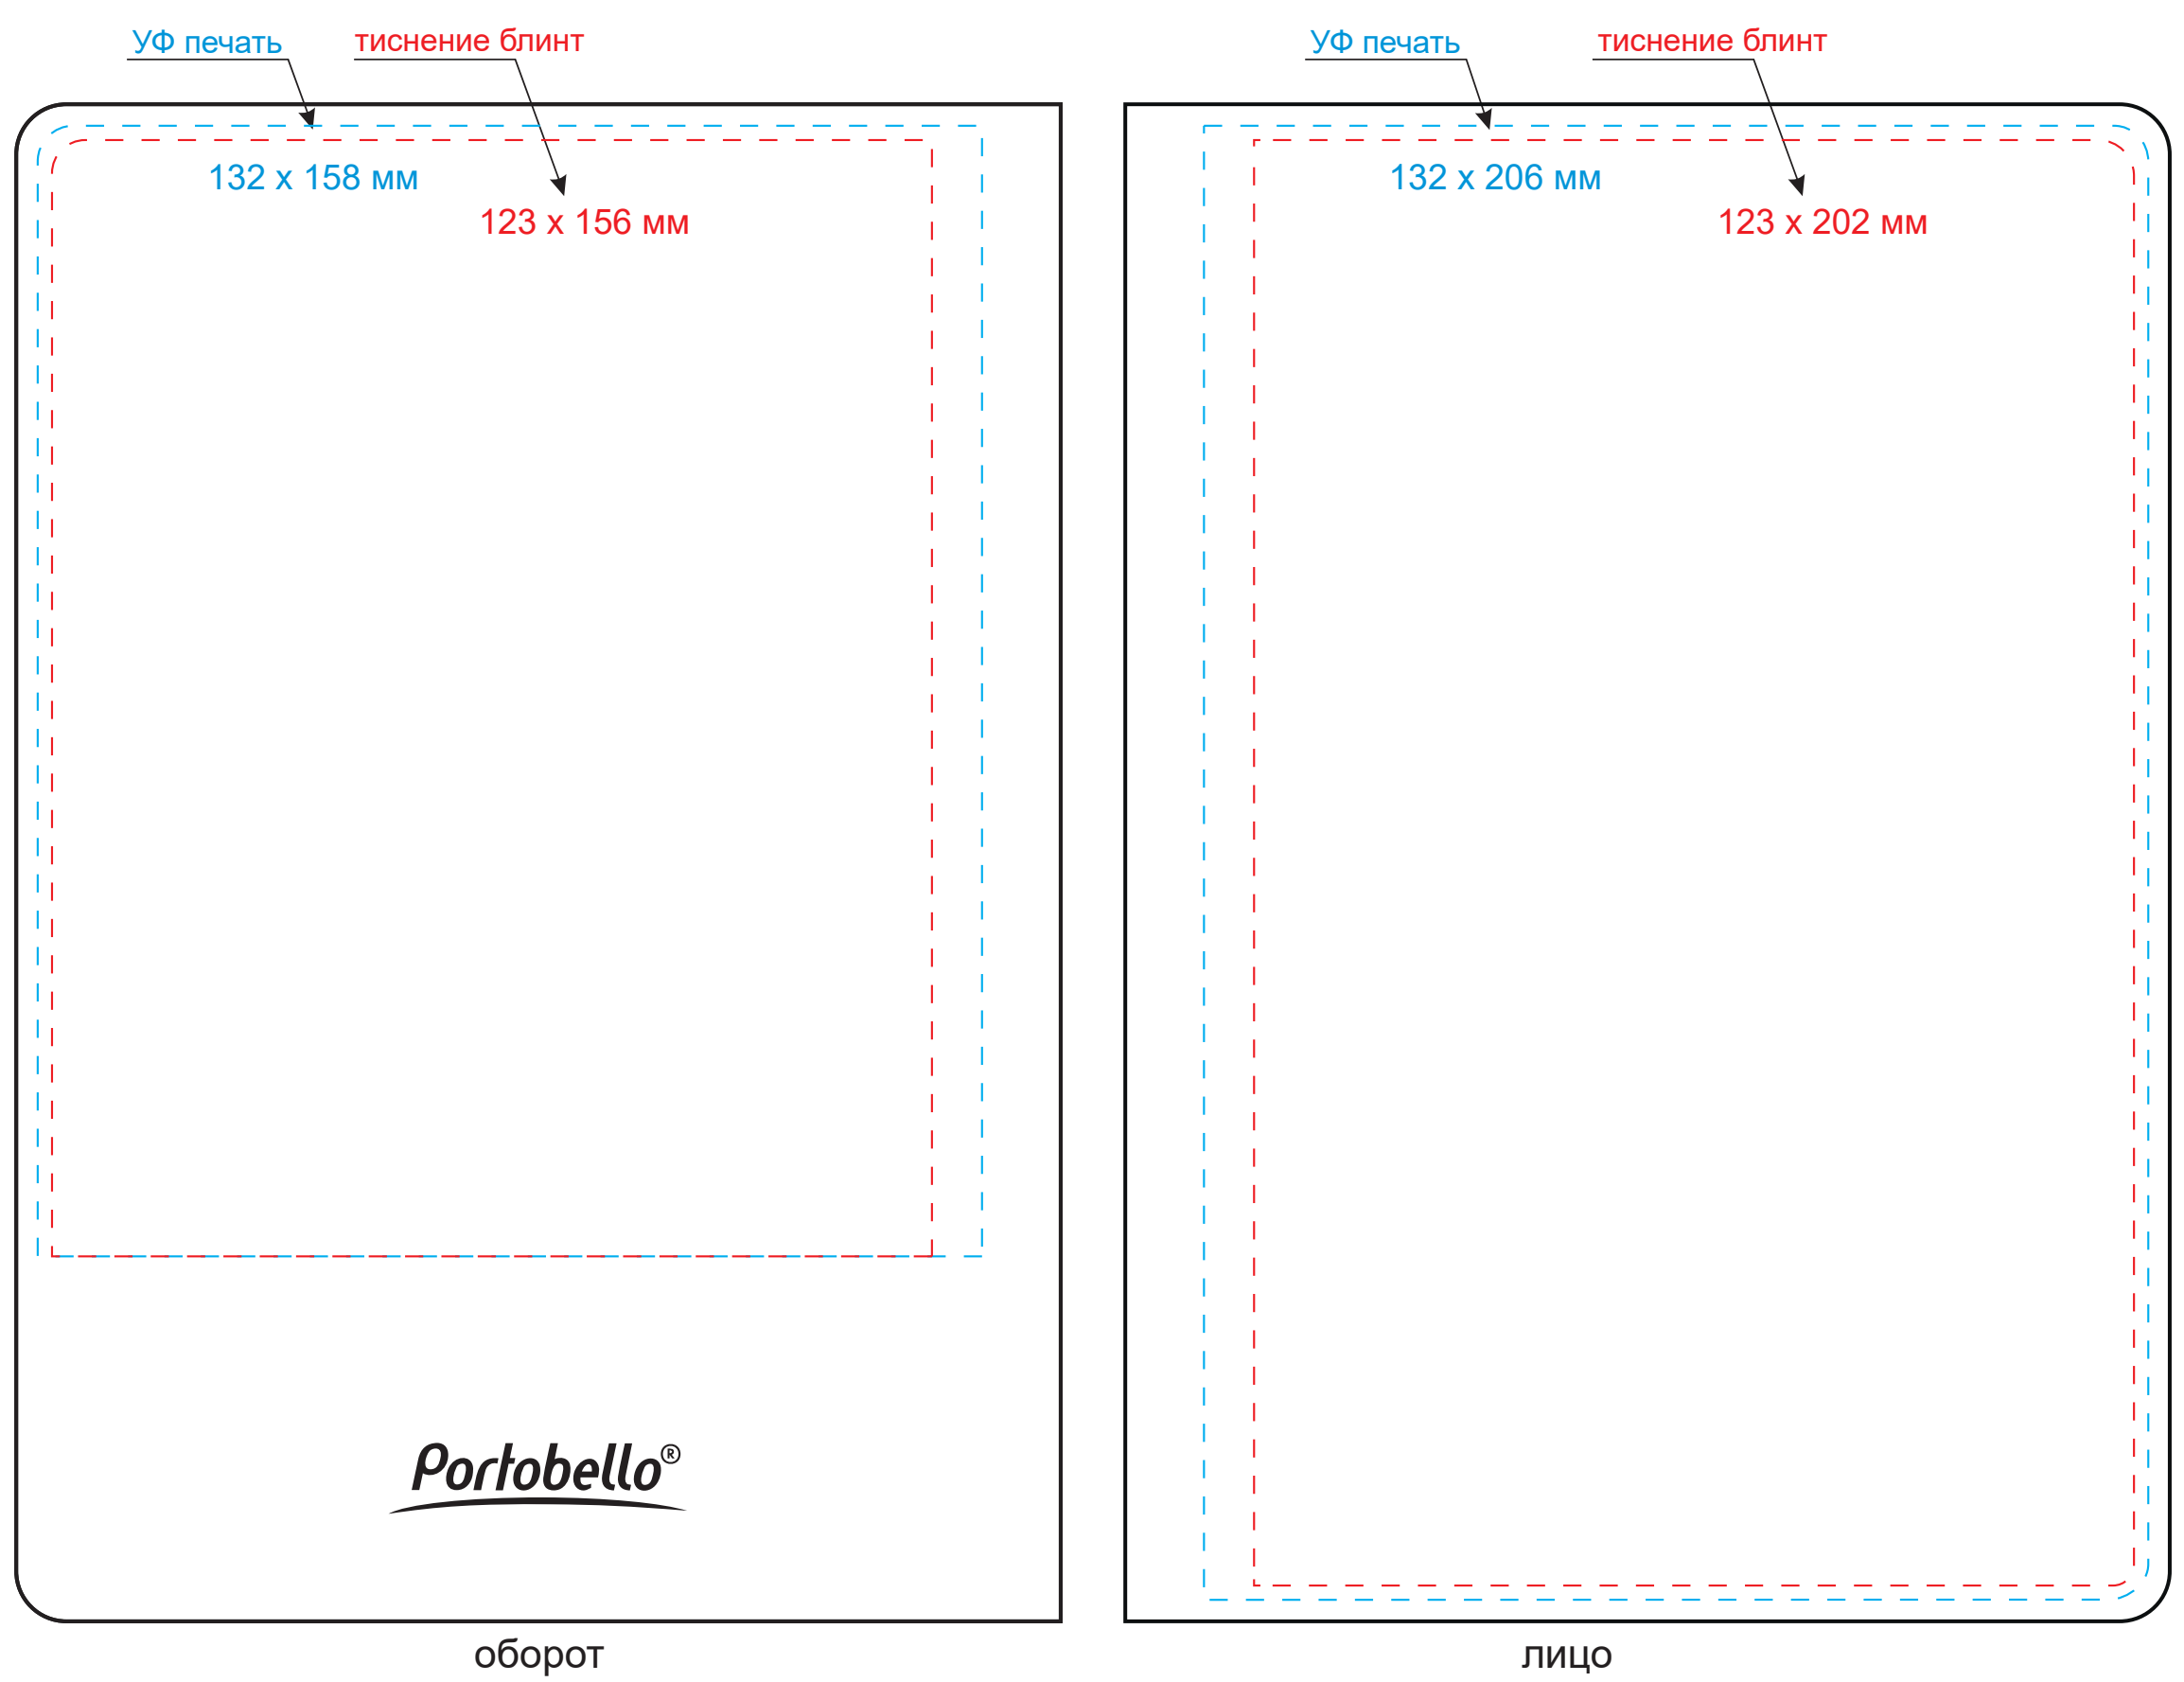

Обложка

Масштаб 1:1

оборот

лицо

Вклейка

Масштаб 1:1

оборот

лицо

Форзац

Масштаб 1:1

разворот

Шильды на ляссе

Масштаб 1:1

- ПРИ СОВМЕЩЕНИИ ДВУХ ВИДОВ НАНЕСЕНИЯ ДОПУСКАЕТСЯ СМЕЩЕНИЕ ИЗОБРАЖЕНИЯ В ПРЕДЕЛАХ 2,5-3 ММ

Модель	Ежедневник Portobello Trend, Star, недатированный, серый (без упаковки, без стикера)
Артикул	19281.081.1
Количество	
Способ нанесения	
Цветность	
Размер нанесения	