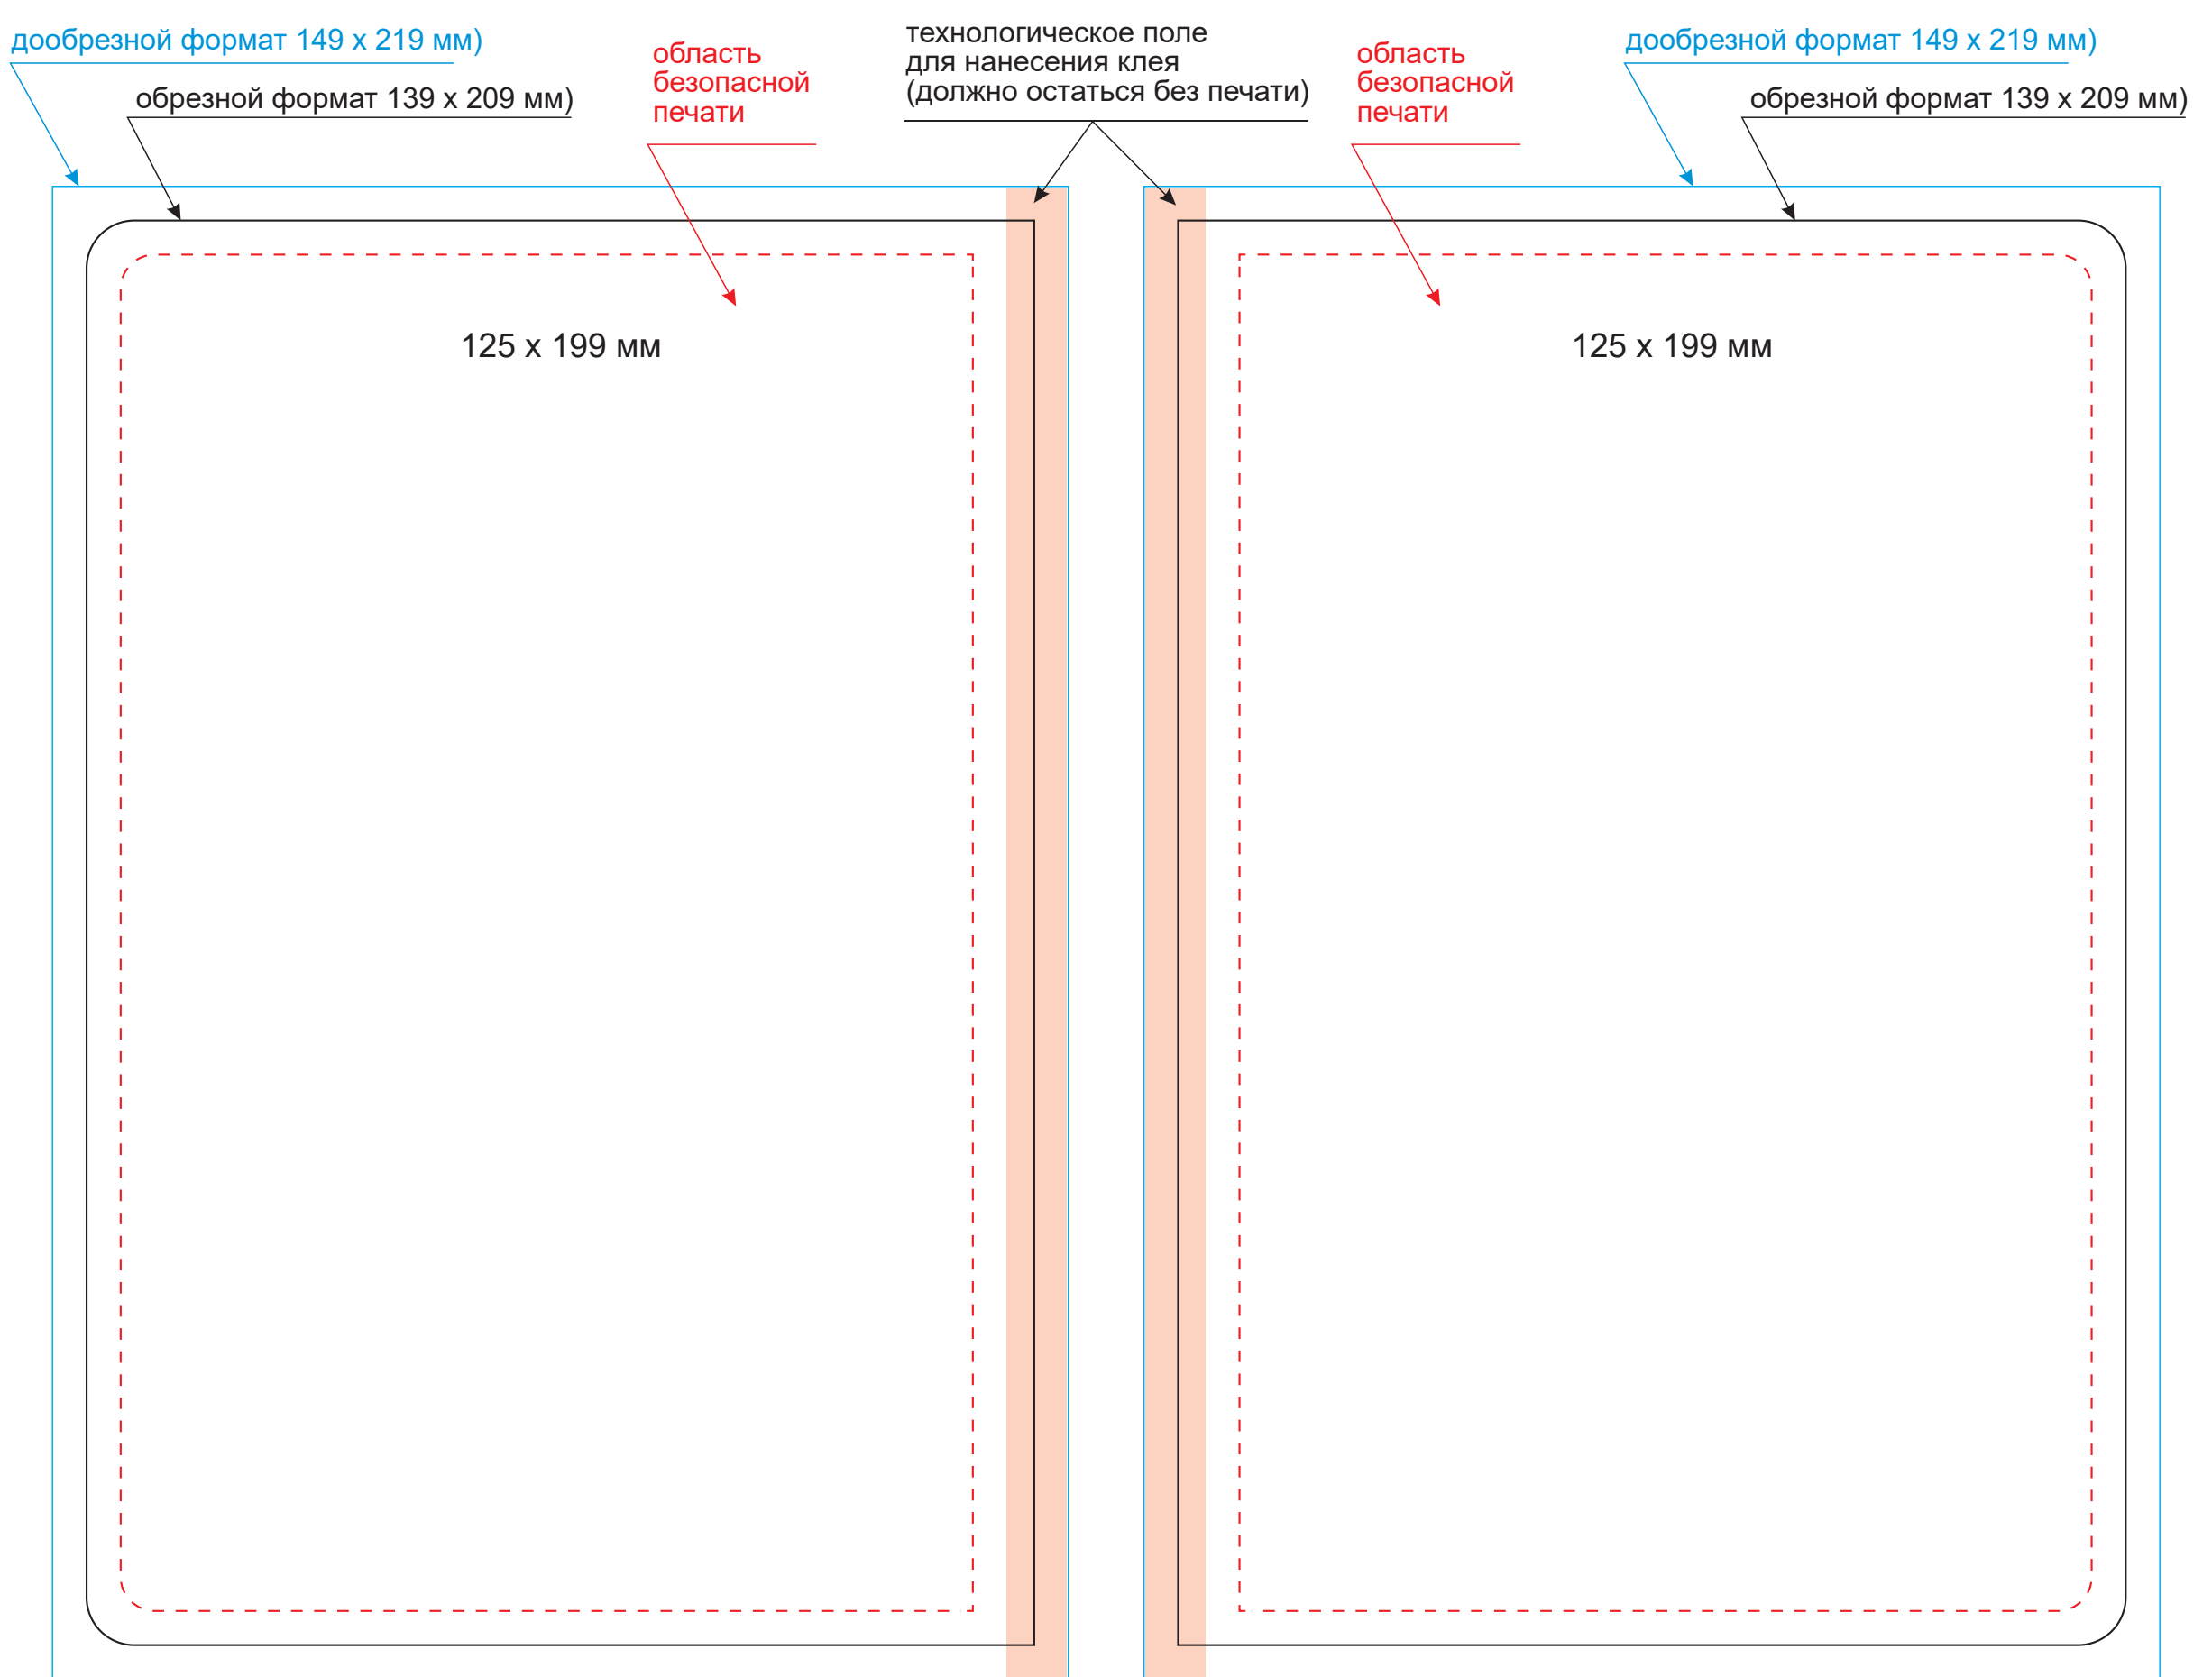

Обложка

Масштаб 1:1

оборот

лицо

Вклейка

Масштаб 1:1

оборот

лицо

Форзац

Масштаб 1:1

разворот

Шильды на ляссе

Масштаб 1:1

- ПРИ СОВМЕЩЕНИИ ДВУХ ВИДОВ НАНЕСЕНИЯ ДОПУСКАЕТСЯ СМЕЩЕНИЕ ИЗОБРАЖЕНИЯ В ПРЕДЕЛАХ 2,5-3 ММ

Модель	Ежедневник Portobello Trend, Star, недатированный, серый (без упаковки, без стикера)
Артикул	19281.081.1
Количество	
Способ нанесения	
Цветность	
Размер нанесения	