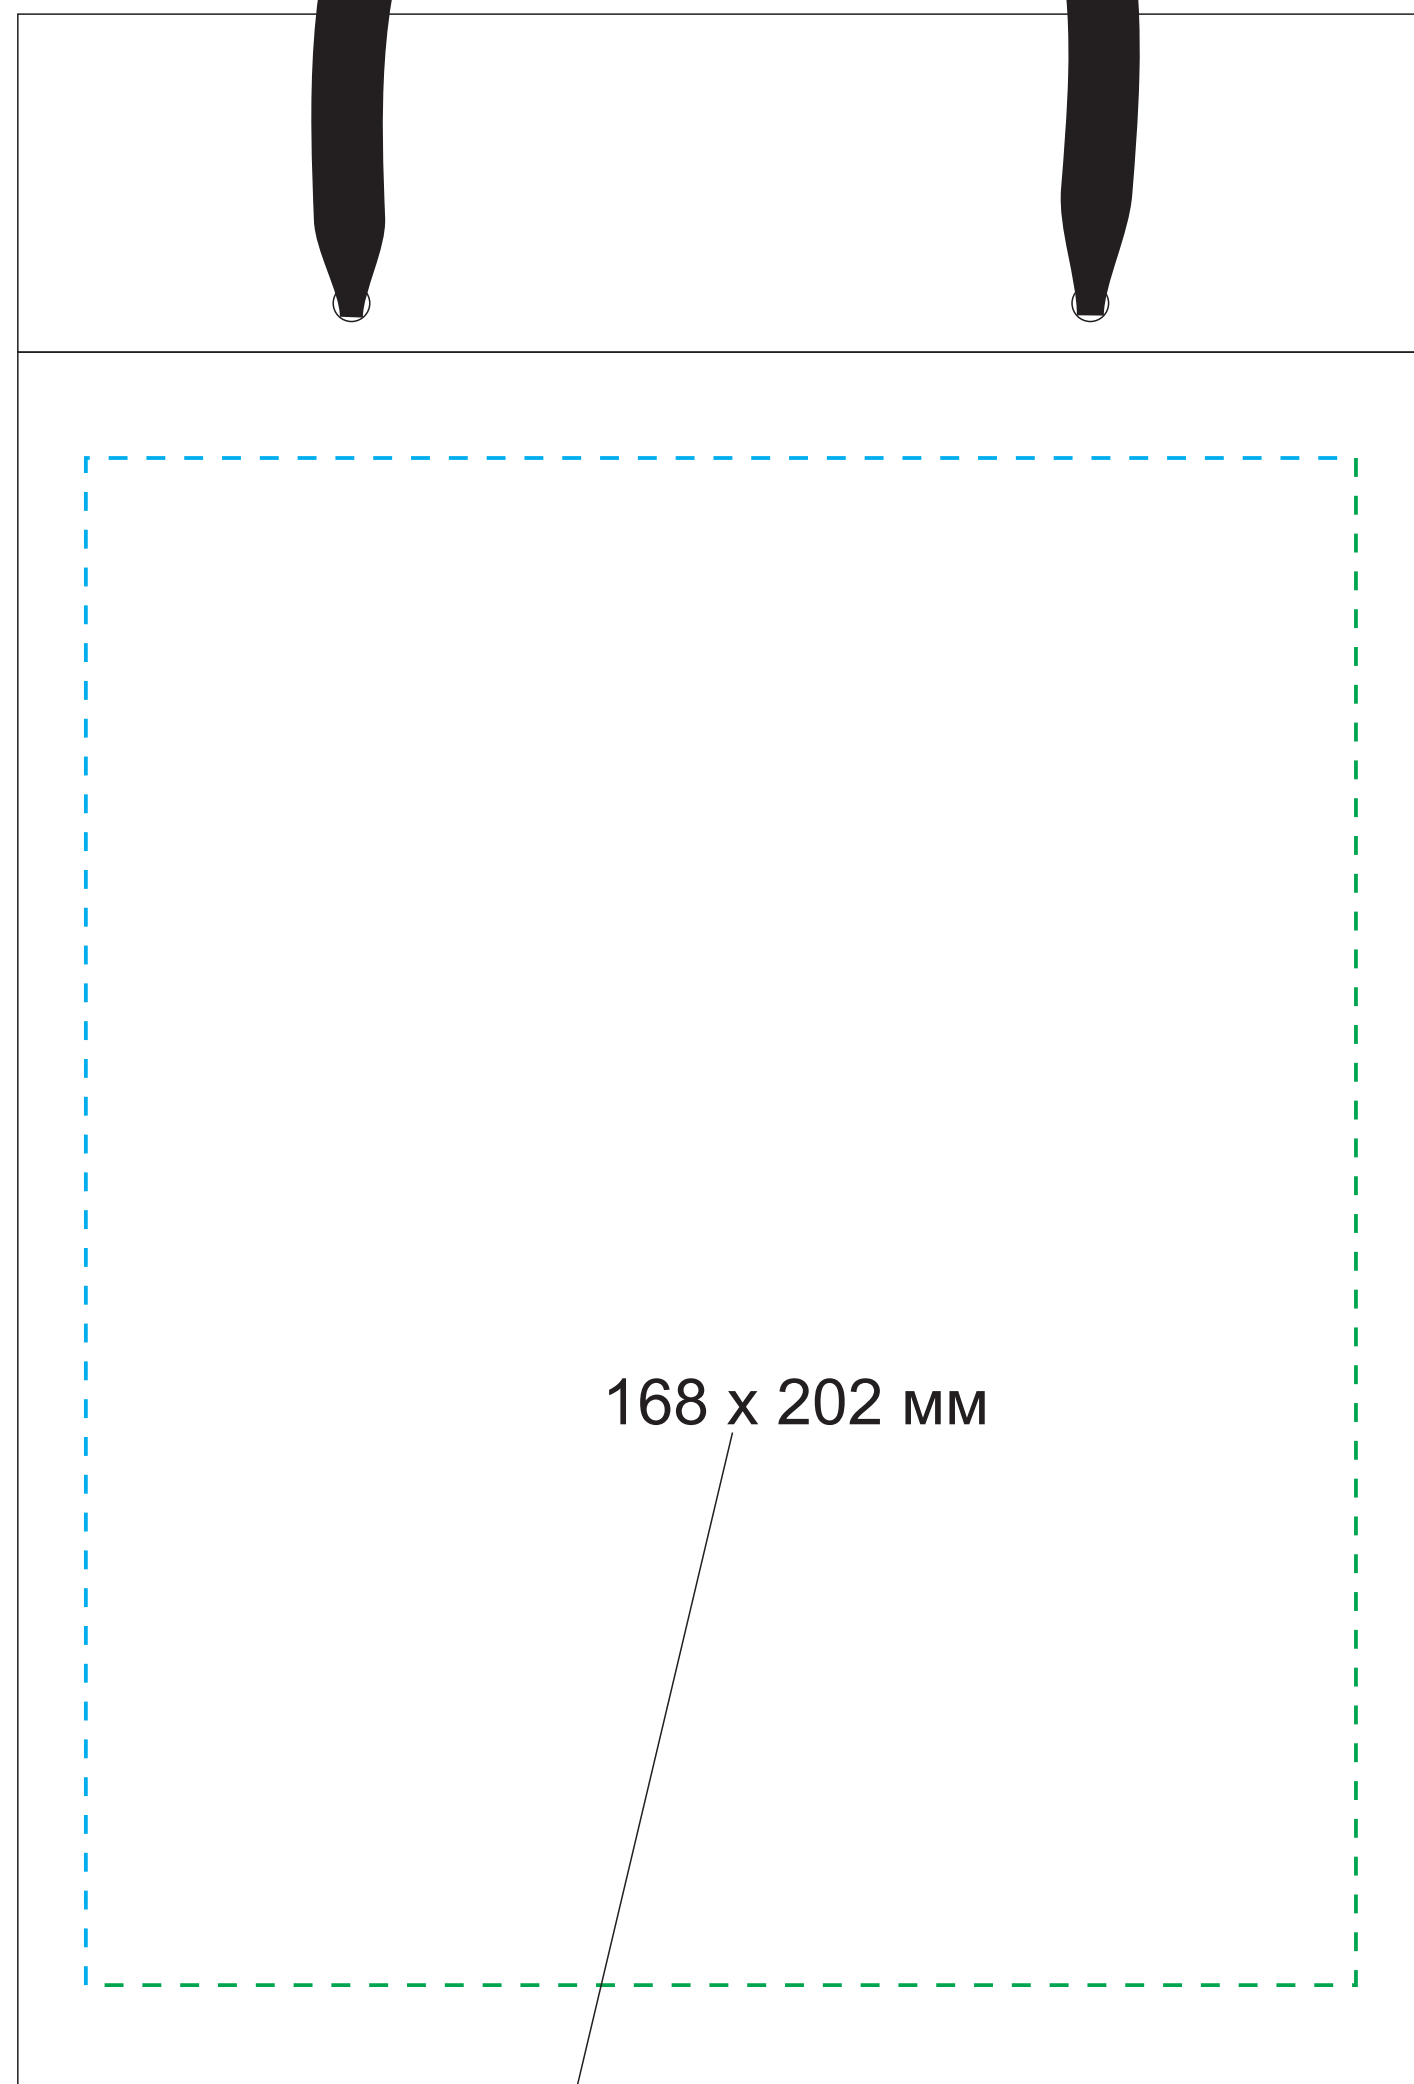

масштаб 1:1

ЛИЦО

168 x 202 мм

УФ печать
шелкография

ОБОРОТ

168 x 202 мм

УФ печать
шелкография

Модель	Подарочная коробка-пакет универсальная малая, синяя
Артикул	695723.030
Количество	
Способ нанесения	
Цветность	
Размер нанесения	