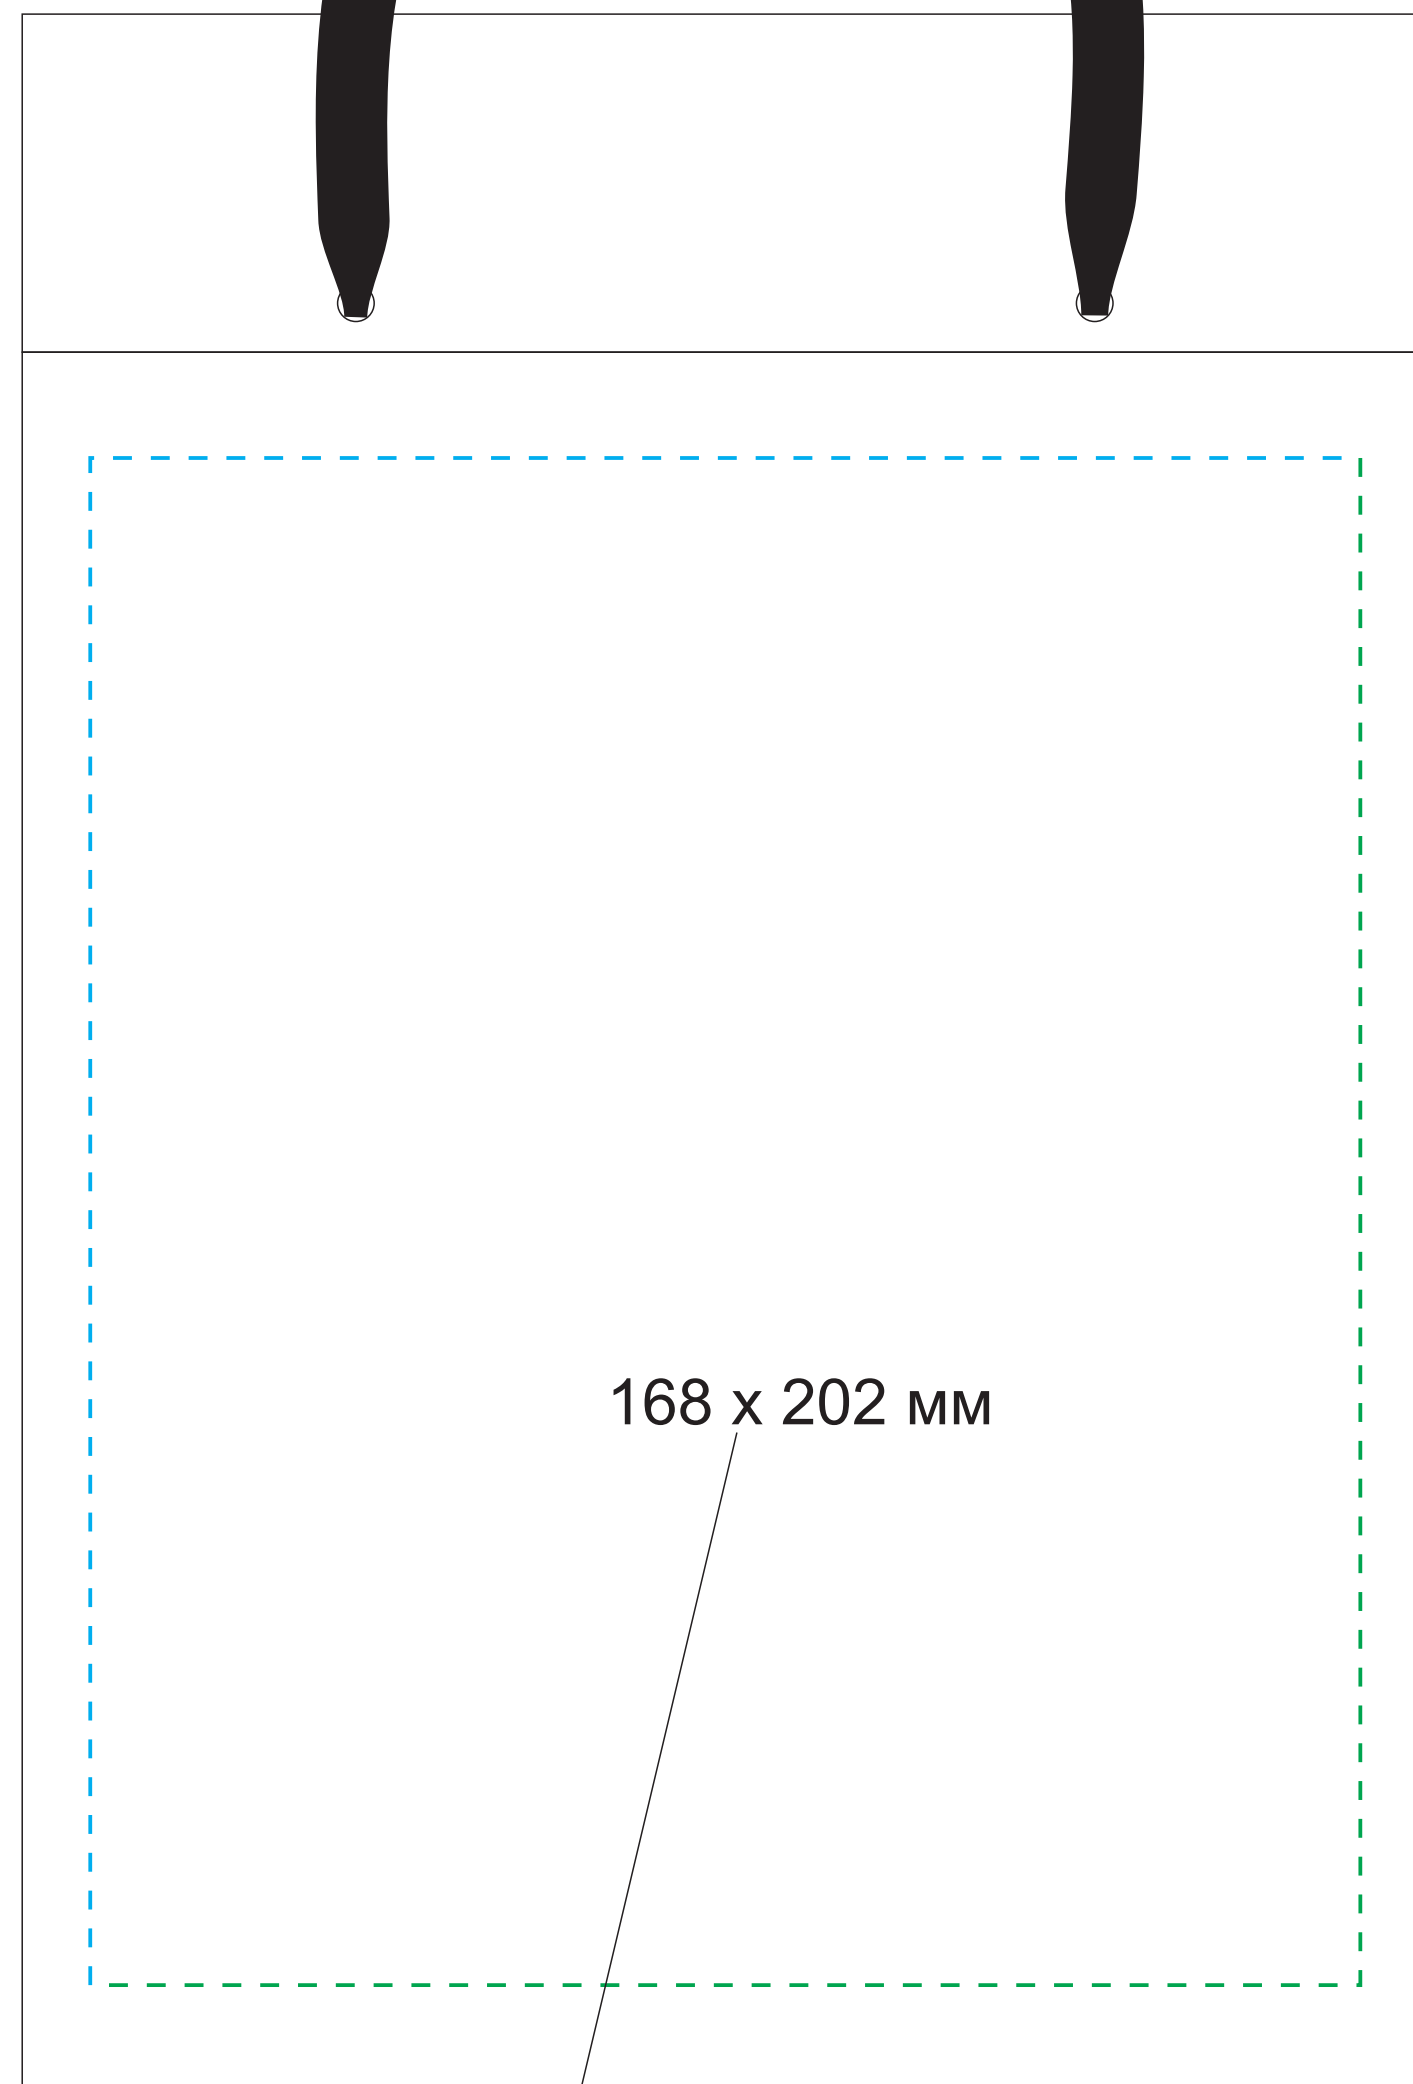

масштаб 1:1

ЛИЦО

168 x 202 мм

УФ печать
шелкография

ОБОРОТ

168 x 202 мм

УФ печать
шелкография

Модель	Подарочная коробка-пакет универсальная малая, синяя
Артикул	695723.030
Количество	
Способ нанесения	
Цветность	
Размер нанесения	