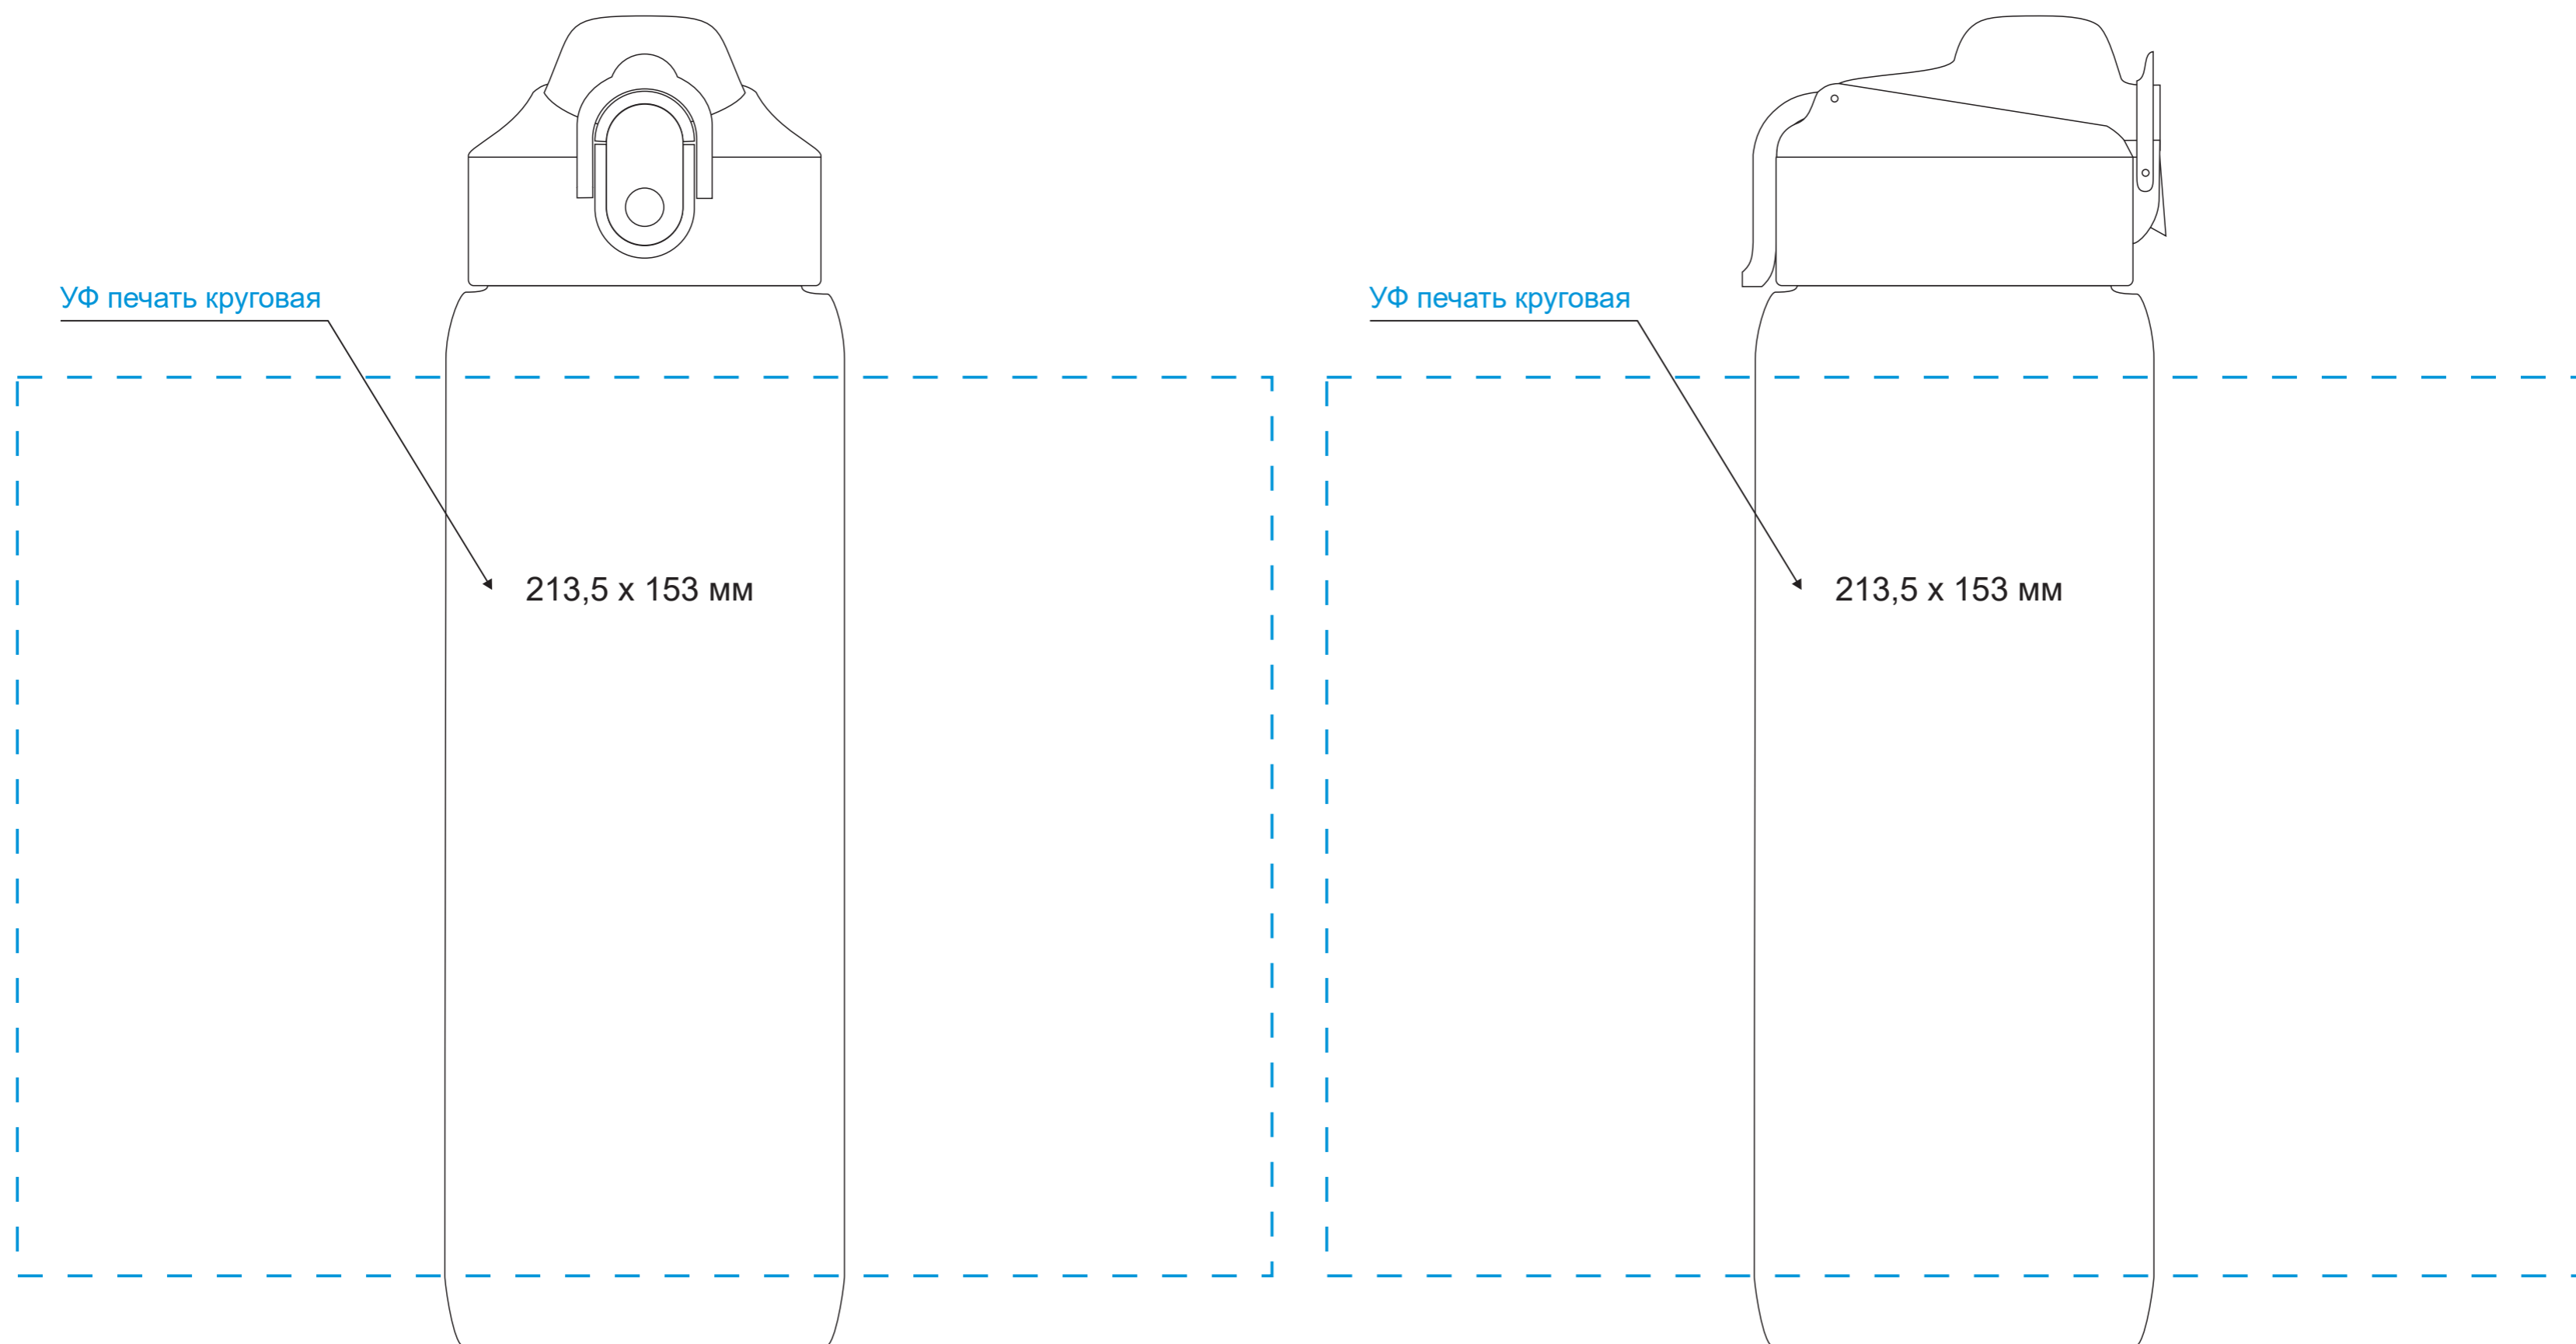

Масштаб 1:1

ЛИЦО

Левая сторона

ОБОРОТ

Правая сторона

- ПРИ НАНЕСЕНИИ ЛАКА НЕИЗБЕЖНО ПОПАДАНИЕ ПЫЛИ. БРАКОМ НЕ ЯВЛЯЕТСЯ.
- ПРИ СОВМЕЩЕНИИ ДВУХ ВИДОВ НАНЕСЕНИЯ ДОПУСКАЕТСЯ СМЕЩЕНИЕ
ИЗОБРАЖЕНИЯ В ПРЕДЕЛАХ 2,5-3 ММ

Модель	Бутылка для воды Nevada, черная
Артикул	240101.010
Количество	
Способ нанесения	
Цветность	
Размер нанесения	

ВНИМАНИЕ!

Тщательно проверяйте макет. Ваша подпись является основанием для печати.
Найденная в готовом изделии ошибка, в случае если макет утверждён заказчиком,
не является основанием для претензий к переделке заказа.
После утверждения макета изменения не принимаются!

шубер

Размер изделия в макете может отличаться от реального размера упаковки
Portobello рекомендует запуск шубера через образец