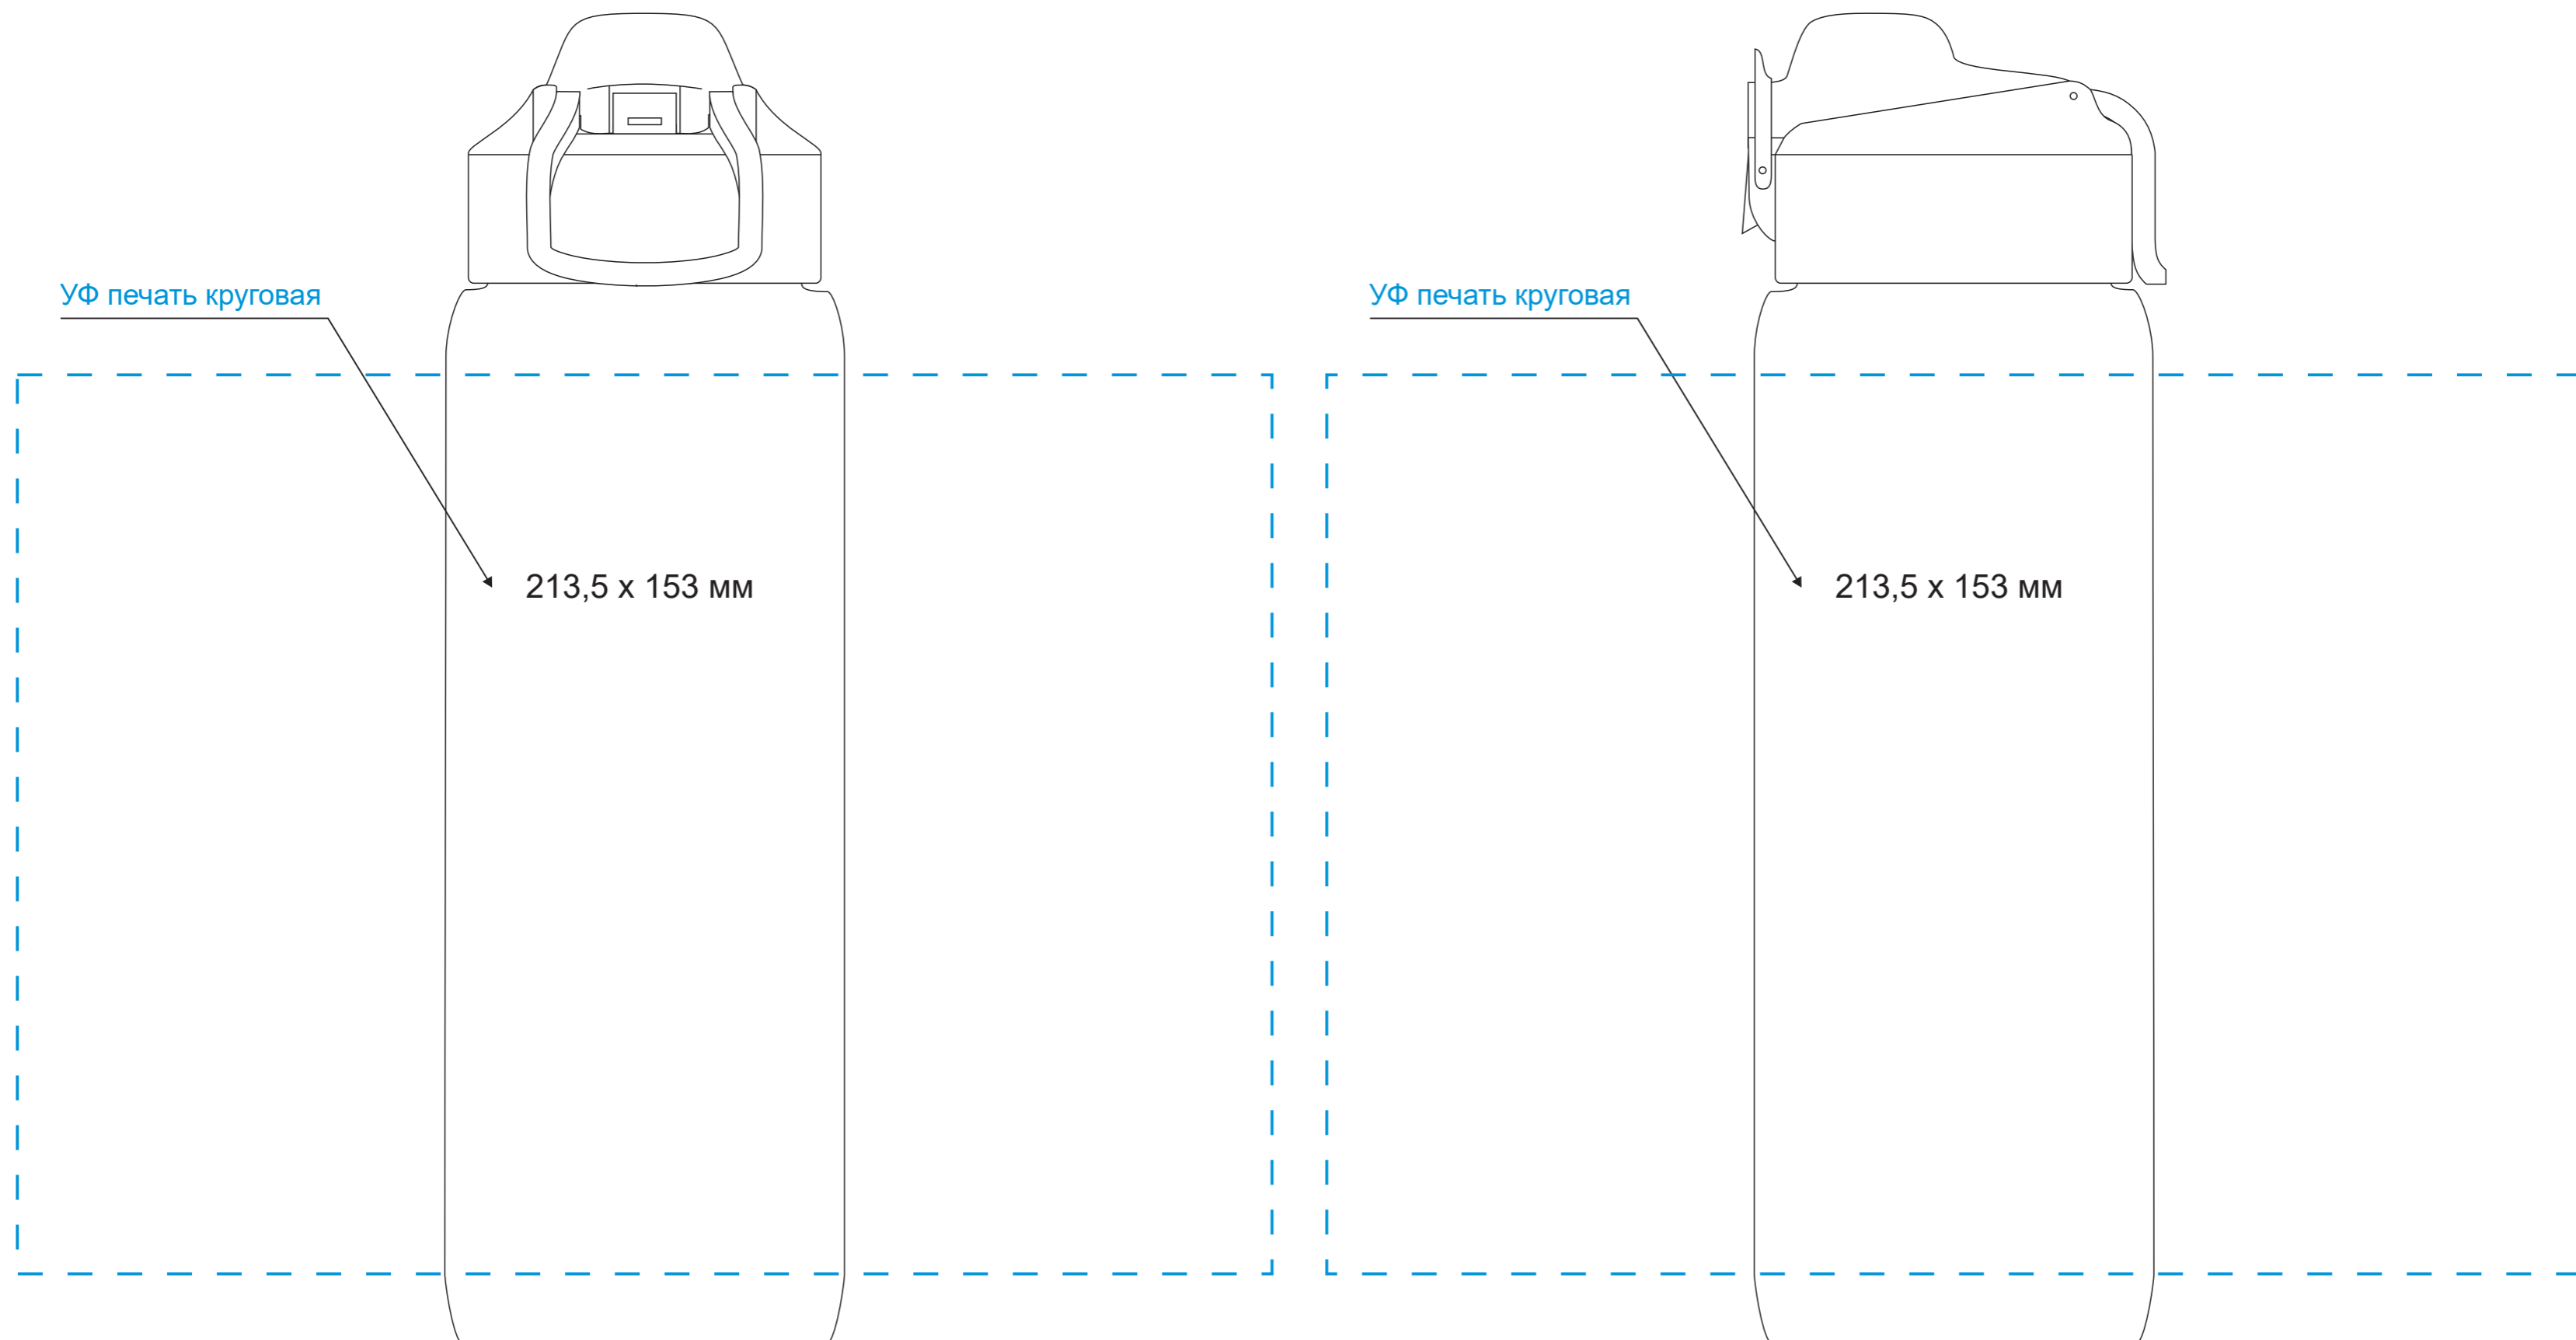

Масштаб 1:1

ЛИЦО

Левая сторона

ОБОРОТ

Правая сторона

- ПРИ НАНЕСЕНИИ ЛАКА НЕИЗБЕЖНО ПОПАДАНИЕ ПЫЛИ. БРАКОМ НЕ ЯВЛЯЕТСЯ.
- ПРИ СОВМЕЩЕНИИ ДВУХ ВИДОВ НАНЕСЕНИЯ ДОПУСКАЕТСЯ СМЕЩЕНИЕ
ИЗОБРАЖЕНИЯ В ПРЕДЕЛАХ 2,5-3 ММ

Модель	Бутылка для воды Nevada, черная
Артикул	240101.010
Количество	
Способ нанесения	
Цветность	
Размер нанесения	

ВНИМАНИЕ!

Тщательно проверяйте макет. Ваша подпись является основанием для печати.
Найденная в готовом изделии ошибка, в случае если макет утверждён заказчиком,
не является основанием для претензий к переделке заказа.
После утверждения макета изменения не принимаются!

шубер

Размер изделия в макете может отличаться от реального размера упаковки
Portobello рекомендует запуск шубера через образец