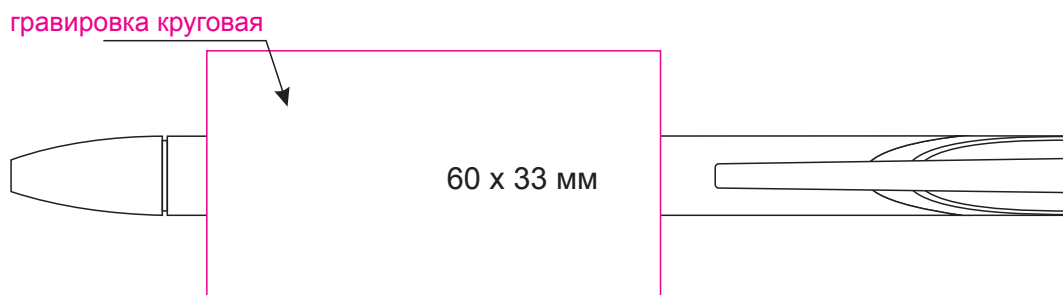

Масштаб 1:1

Модель	Шариковая ручка Legato, синяя
Артикул	230506.030
Количество	
Способ нанесения	
Цветность	
Размер нанесения	

ВНИМАНИЕ!

Тщательно проверяйте макет. Ваша подпись является основанием для печати. Найденная в готовом изделии ошибка, в случае если макет утверждён заказчиком, не является основанием для претензий к переделке заказа.