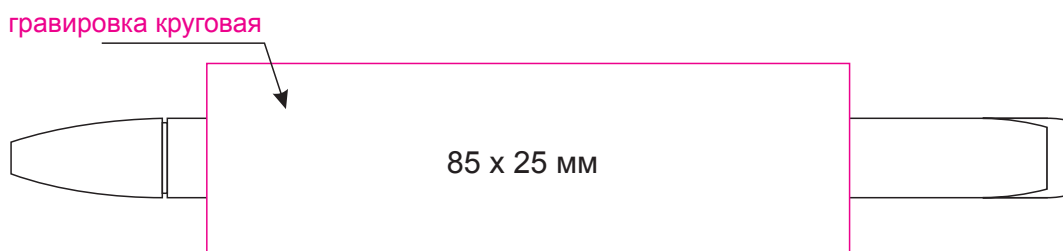

Масштаб 1:1

Модель	Шариковая ручка Legato, синяя
Артикул	230506.030
Количество	
Способ нанесения	
Цветность	
Размер нанесения	

ВНИМАНИЕ!

Тщательно проверяйте макет. Ваша подпись является основанием для печати. Найденная в готовом изделии ошибка, в случае если макет утверждён заказчиком, не является основанием для претензий к переделке заказа.