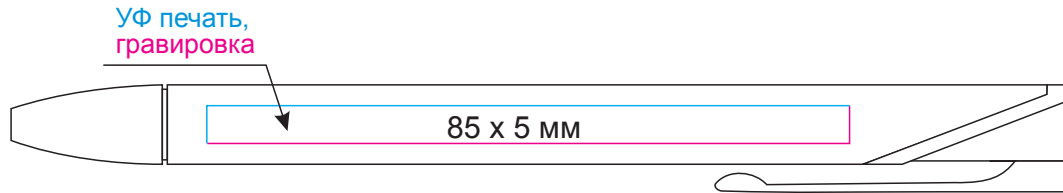

Масштаб 1:1

Модель	Шариковая ручка Legato, синяя
Артикул	230506.030
Количество	
Способ нанесения	
Цветность	
Размер нанесения	

ВНИМАНИЕ!

Тщательно проверяйте макет. Ваша подпись является основанием для печати. Найденная в готовом изделии ошибка, в случае если макет утверждён заказчиком, не является основанием для претензий к переделке заказа.