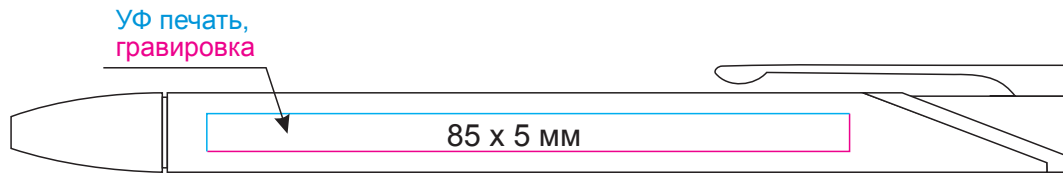

Масштаб 1:1

Модель	Шариковая ручка Legato, синяя
Артикул	230506.030
Количество	
Способ нанесения	
Цветность	
Размер нанесения	

ВНИМАНИЕ!

Тщательно проверяйте макет. Ваша подпись является основанием для печати. Найденная в готовом изделии ошибка, в случае если макет утверждён заказчиком, не является основанием для претензий к переделке заказа.