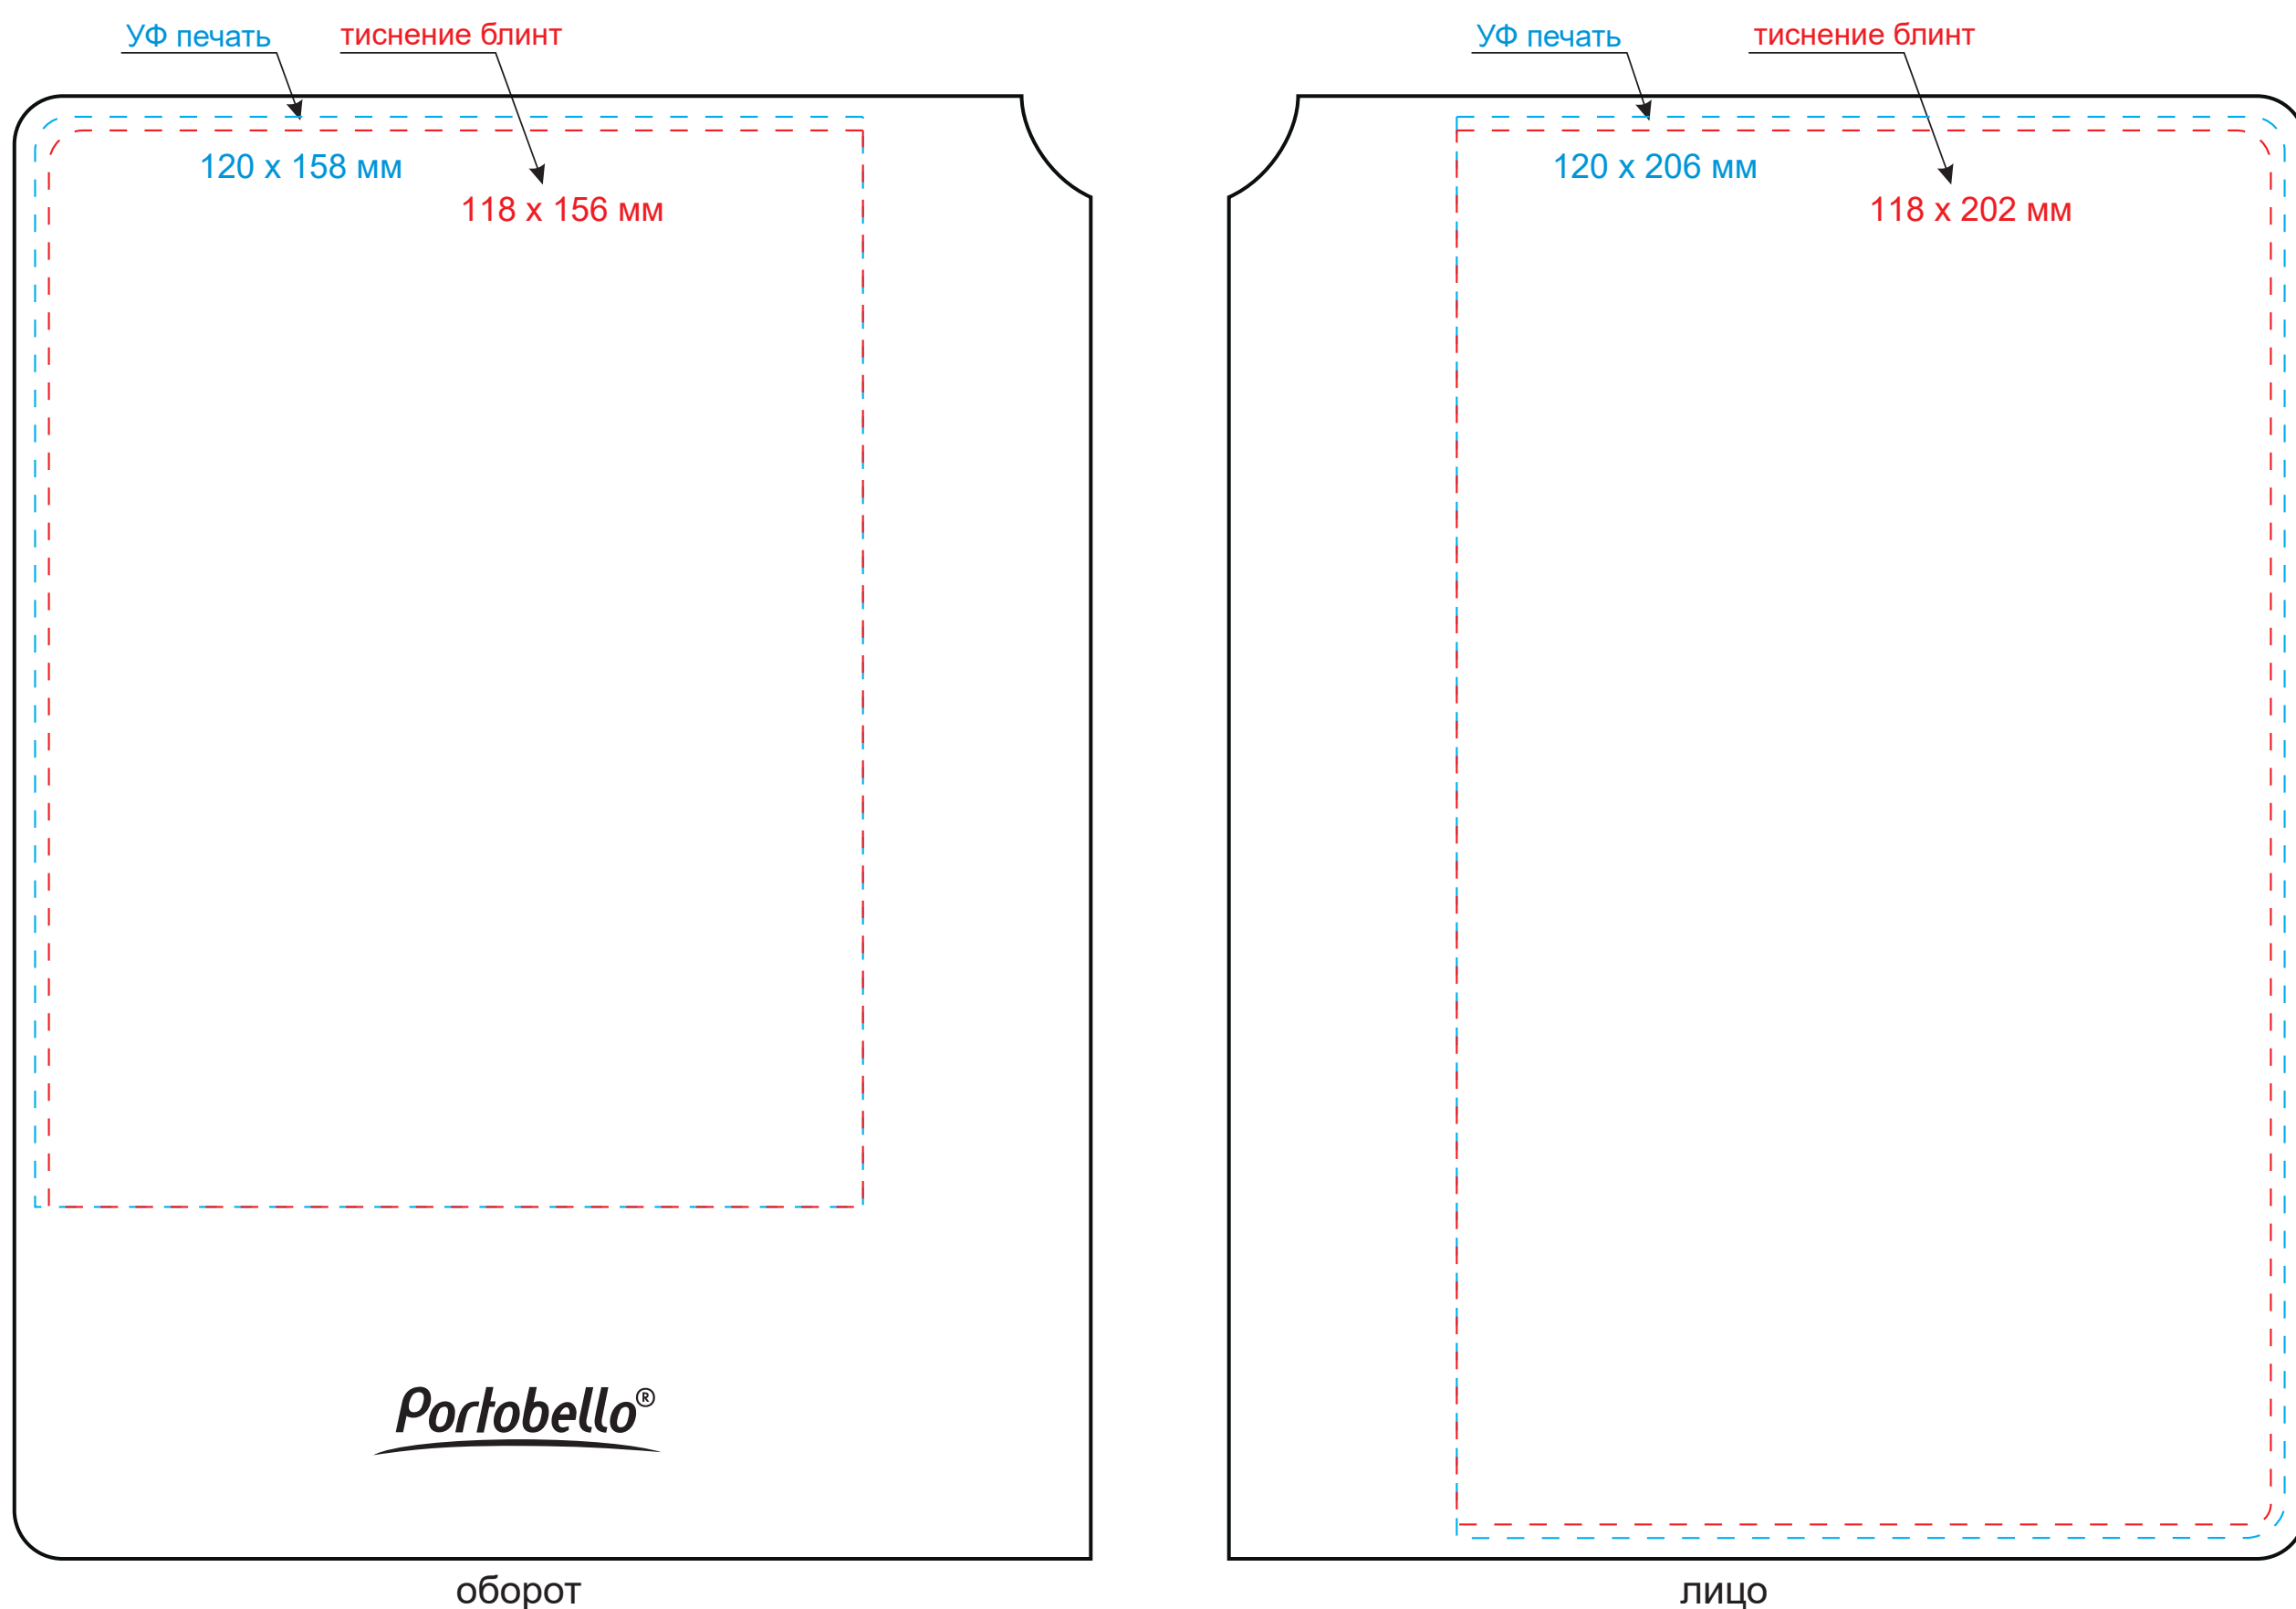

Обложка
Масштаб 1:1

Вклейка
Масштаб 1:1

- ПРИ СОВМЕЩЕНИИ ДВУХ ВИДОВ НАНЕСЕНИЯ ДОПУСКАЕТСЯ СМЕЩЕНИЕ
ИЗОБРАЖЕНИЯ В ПРЕДЕЛАХ 2,5-3 ММ

Модель	Ежедневник Molto недатированный, серебряный
Артикул	24285.111
Количество	
Способ нанесения	
Цветность	
Размер нанесения	