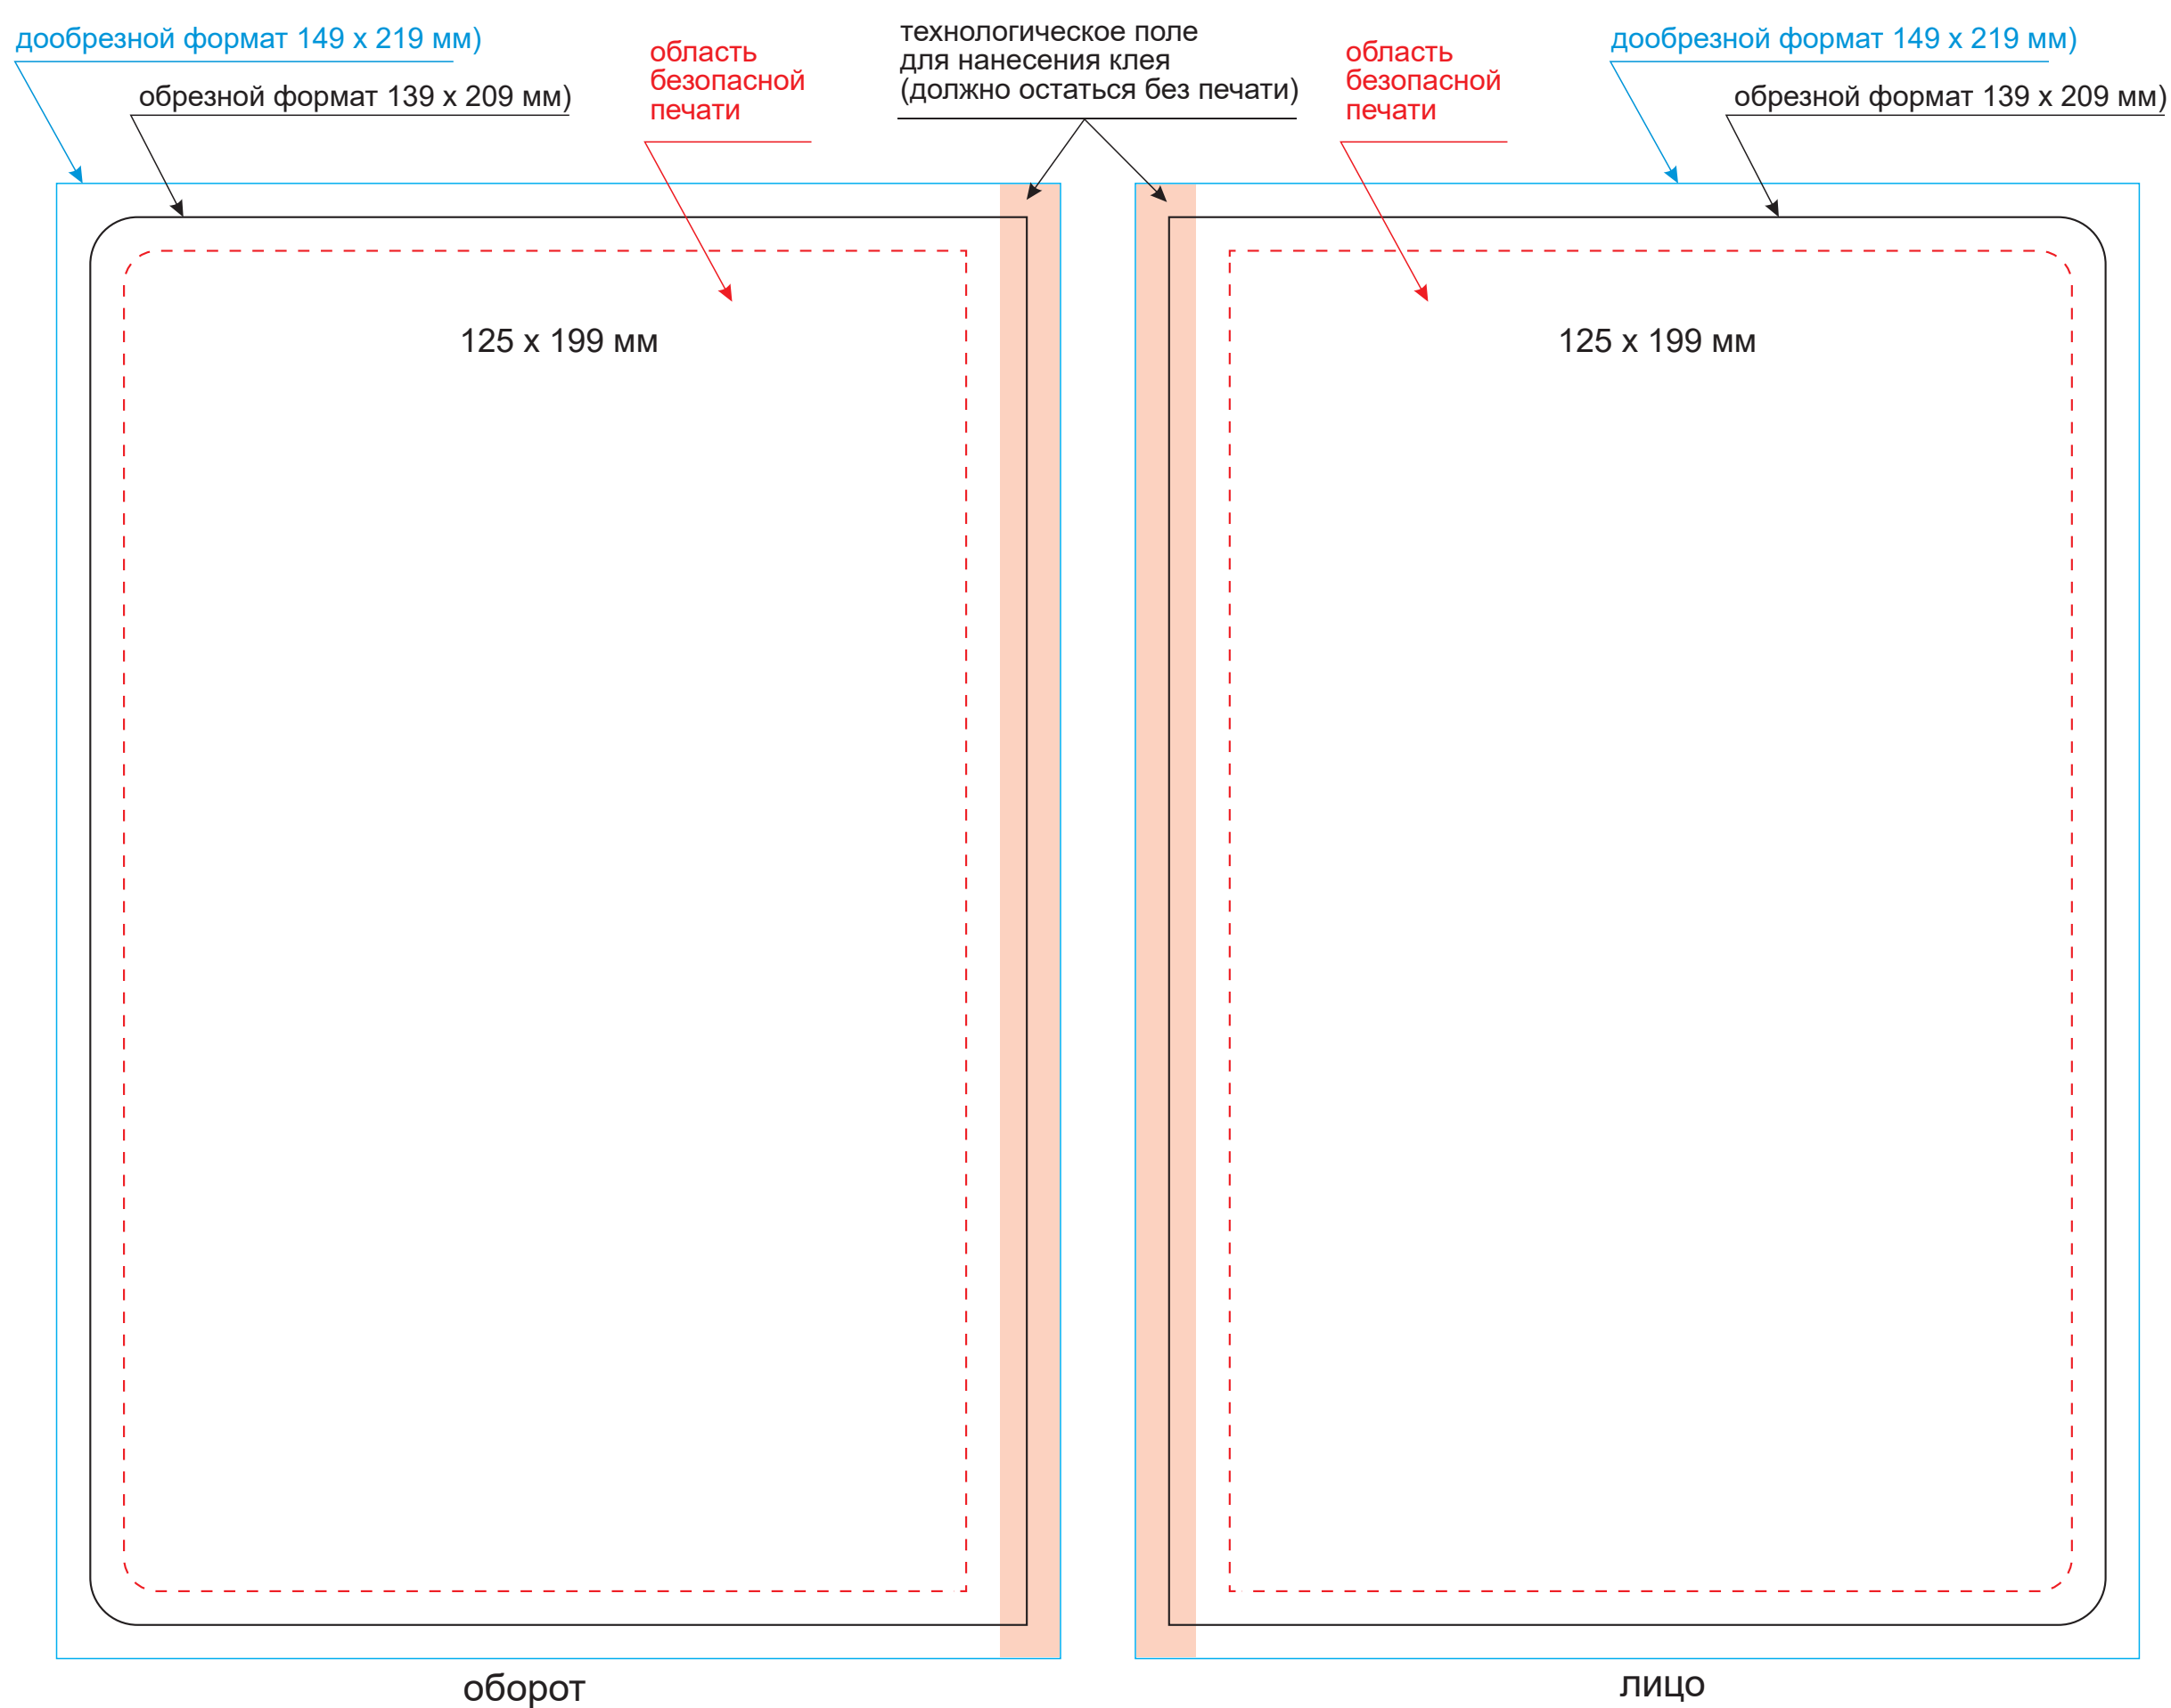

Обложка
Масштаб 1:1

Вклейка
Масштаб 1:1

- ПРИ СОВМЕЩЕНИИ ДВУХ ВИДОВ НАНЕСЕНИЯ ДОПУСКАЕТСЯ СМЕЩЕНИЕ
ИЗОБРАЖЕНИЯ В ПРЕДЕЛАХ 2,5-3 ММ

Модель	Ежедневник Molto недатированный, серебряный
Артикул	24285.111
Количество	
Способ нанесения	
Цветность	
Размер нанесения	