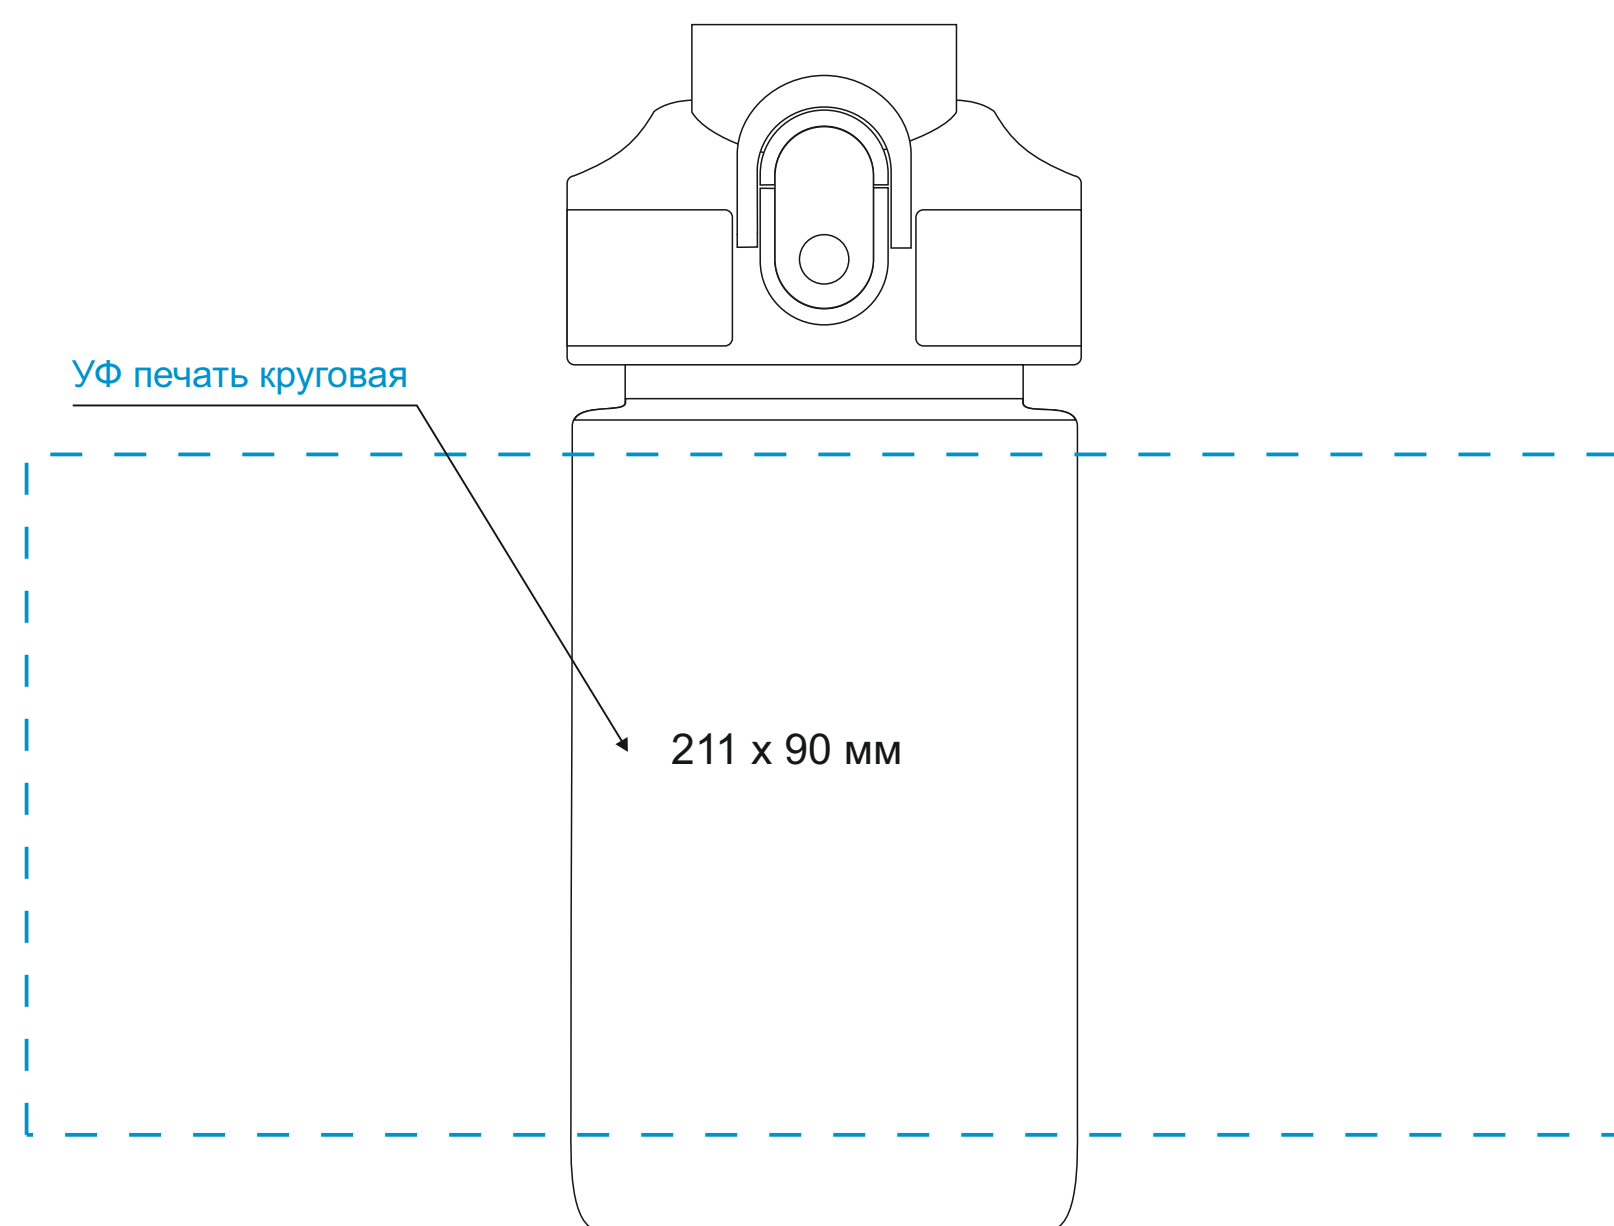

Масштаб 1:1

ЛИЦО

Левая сторона

ОБОРОТ

Правая сторона

| | |
|------------------|---|
| Модель | Бутылка для воды Флип мини (Flip mini), голубая |
| Артикул | 237937.240 |
| Количество | |
| Способ нанесения | |
| Цветность | |
| Размер нанесения | |

шубер

Размер изделия в макете может отличаться от реального размера упаковки.
Portobello рекомендует запуск шубера через образец.