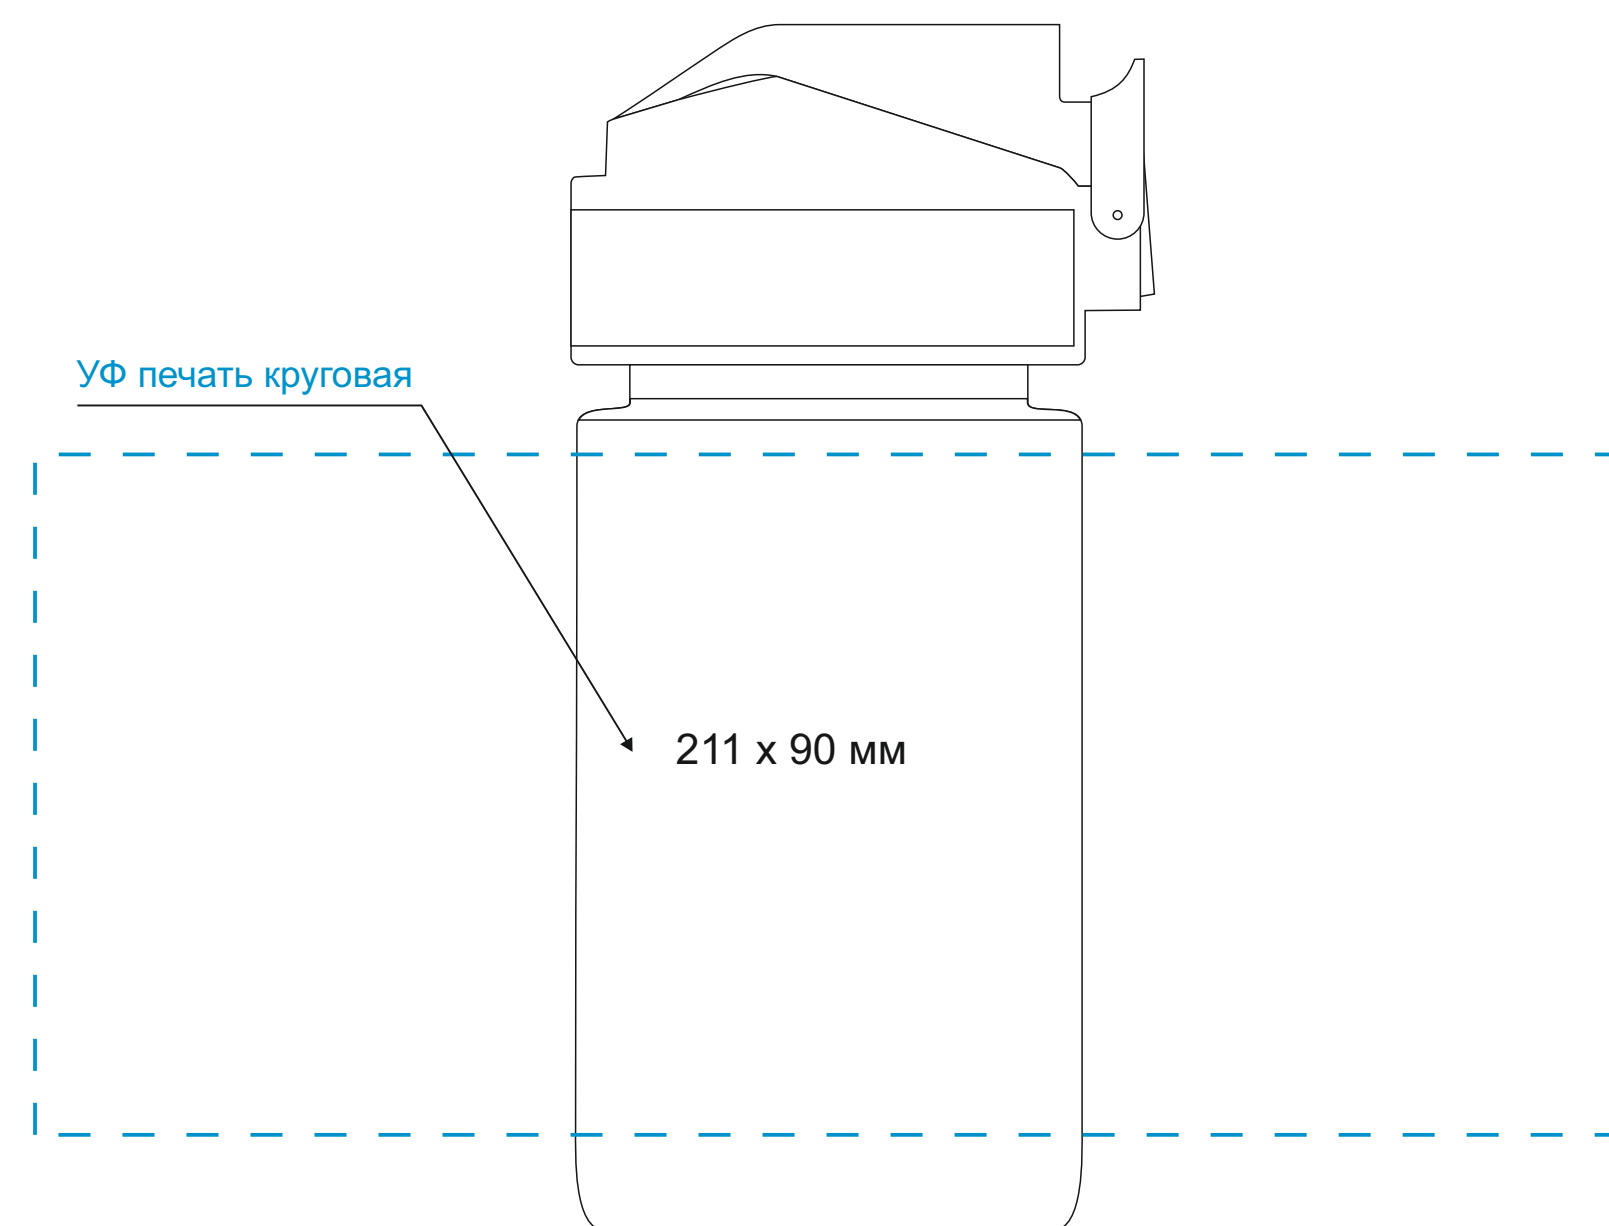

Масштаб 1:1

ЛИЦО

Левая сторона

ОБОРОТ

Правая сторона

| | |
|------------------|---|
| Модель | Бутылка для воды Флип мини (Flip mini), голубая |
| Артикул | 237937.240 |
| Количество | |
| Способ нанесения | |
| Цветность | |
| Размер нанесения | |

шубер

Размер изделия в макете может отличаться от реального размера упаковки.
Portobello рекомендует запуск шубера через образец.