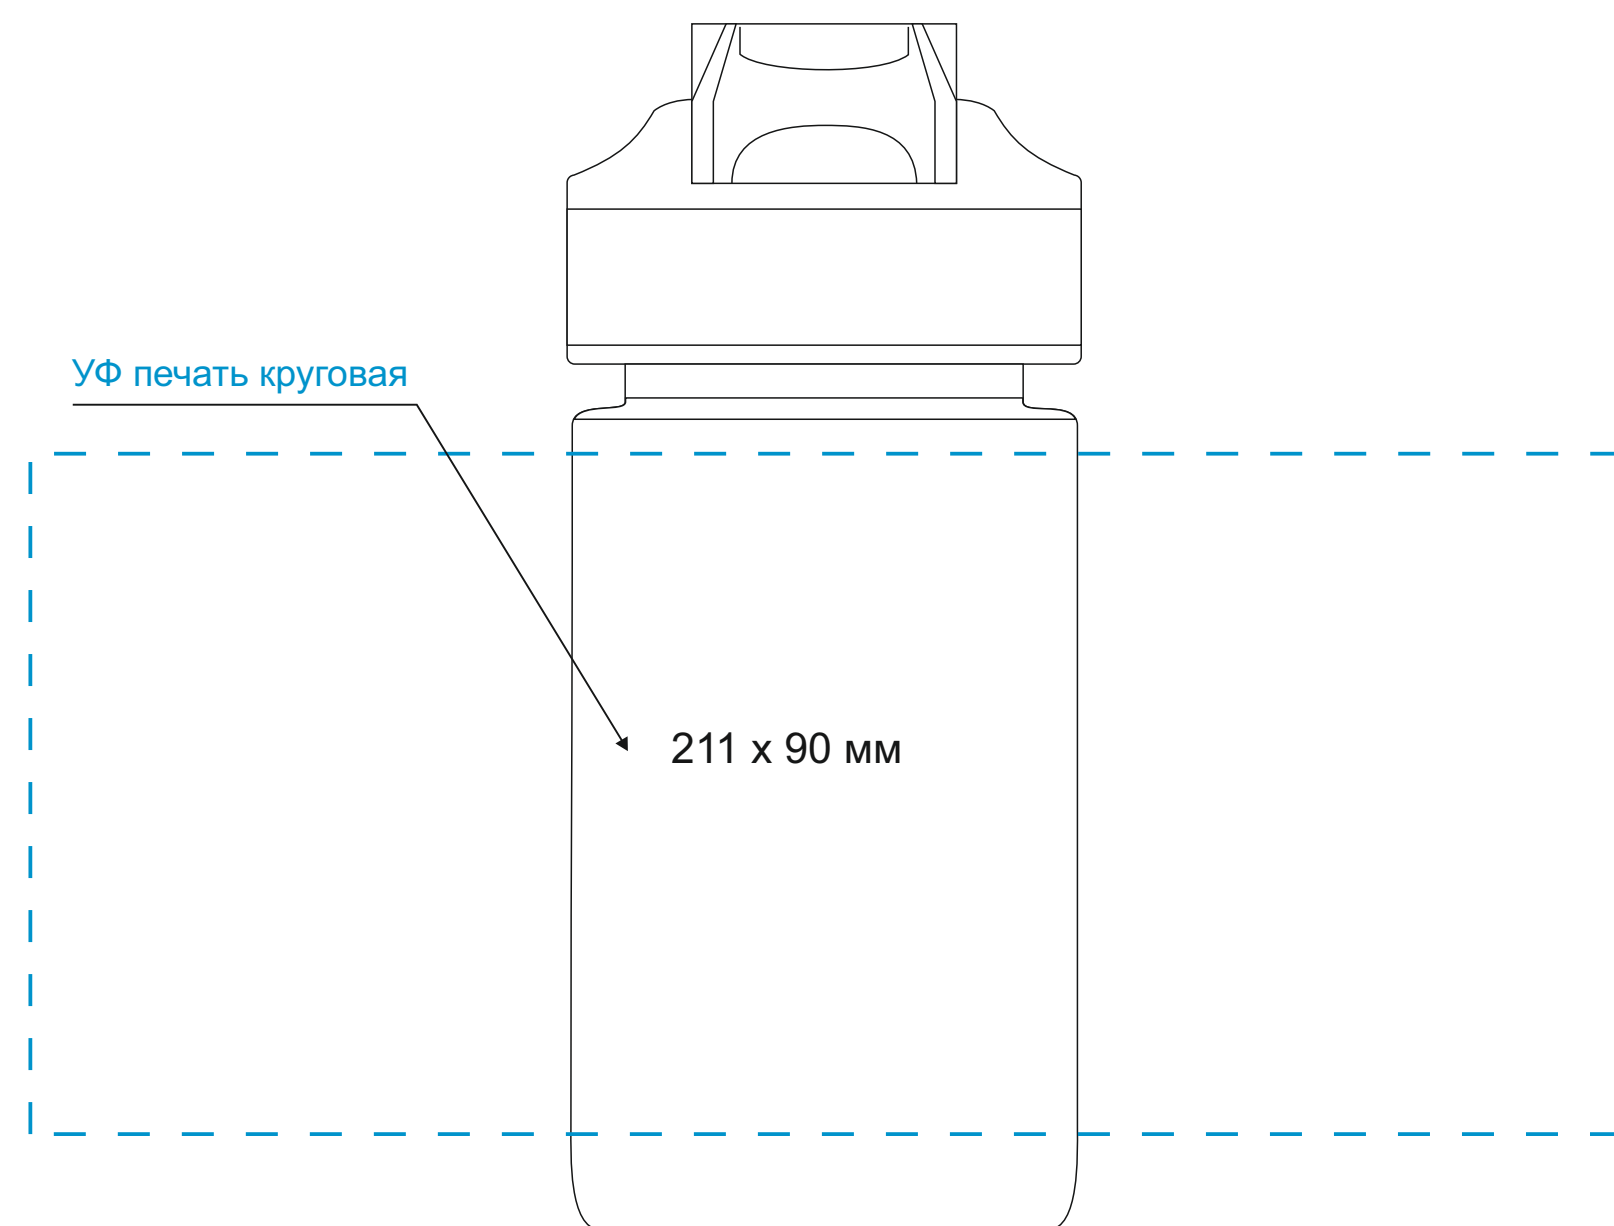

Масштаб 1:1

ЛИЦО

Левая сторона

ОБОРОТ

Правая сторона

| | |
|------------------|---|
| Модель | Бутылка для воды Флип мини (Flip mini), голубая |
| Артикул | 237937.240 |
| Количество | |
| Способ нанесения | |
| Цветность | |
| Размер нанесения | |

шубер

Размер изделия в макете может отличаться от реального размера упаковки.
Portobello рекомендует запуск шубера через образец.