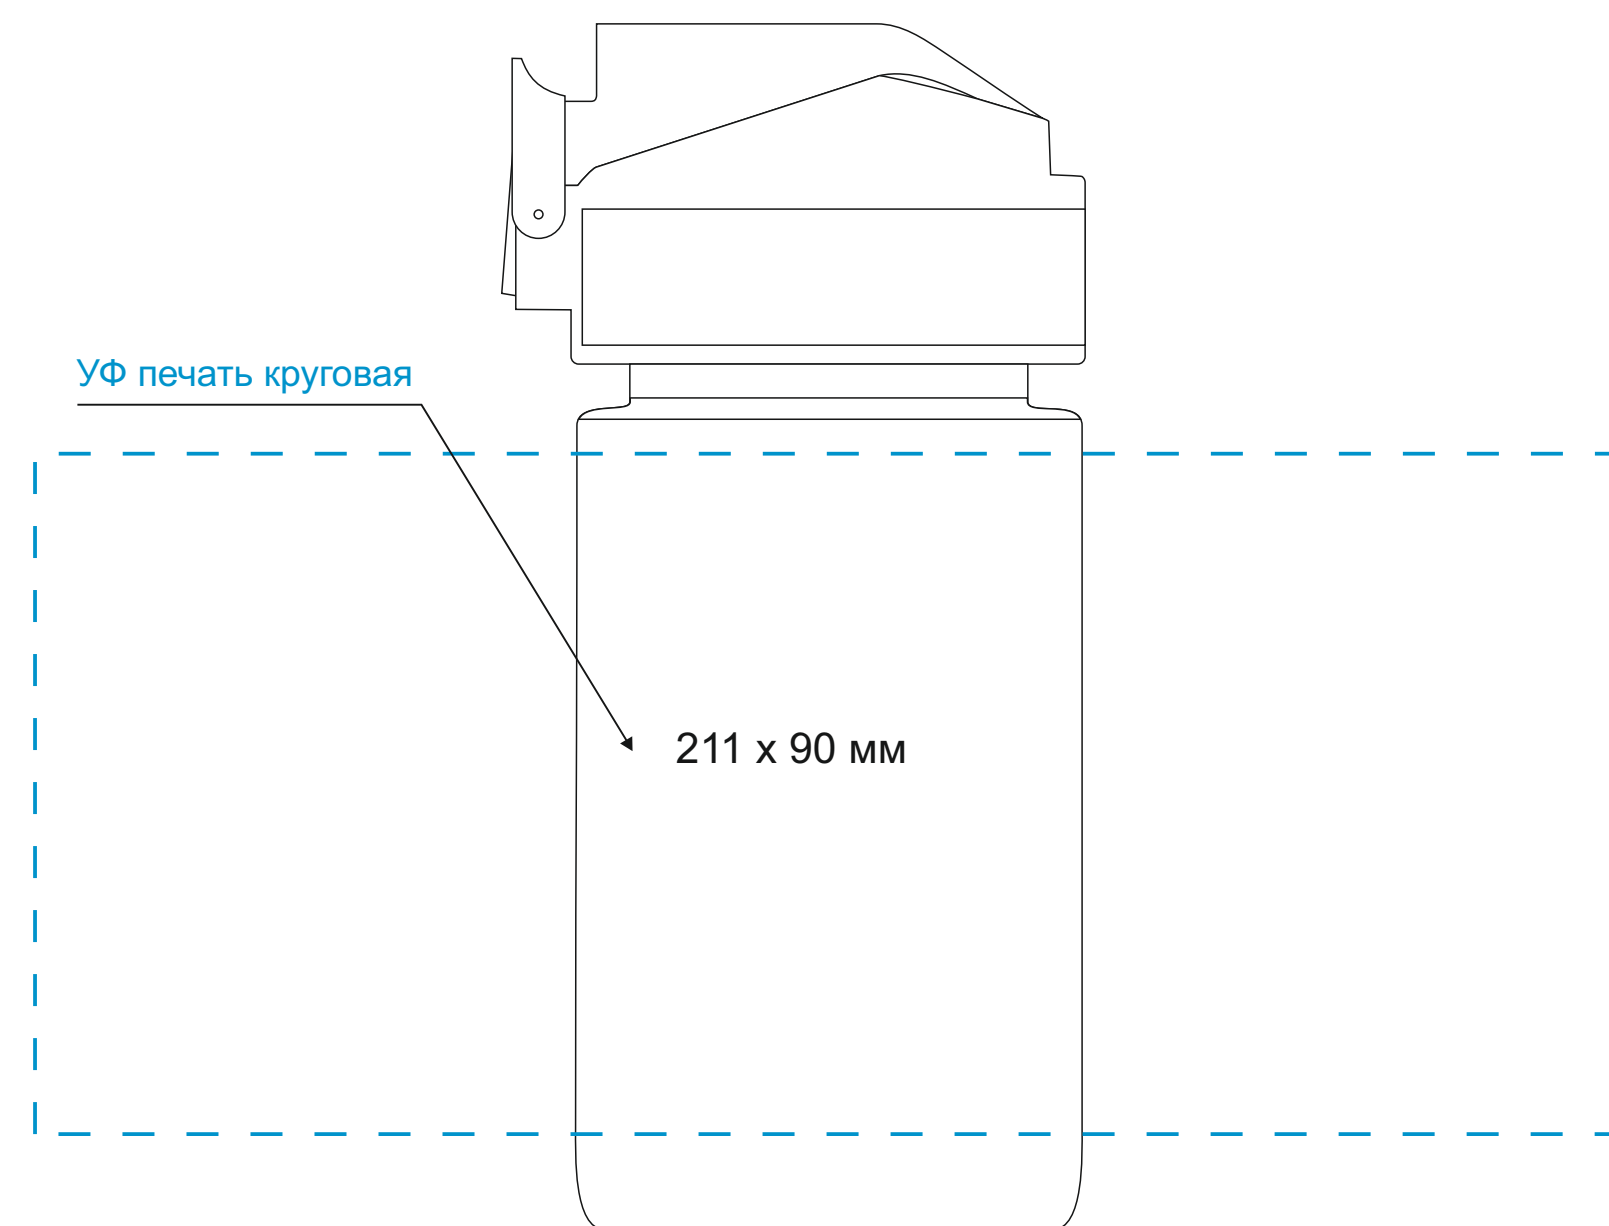

Масштаб 1:1

ЛИЦО

Левая сторона

ОБОРОТ

Правая сторона

| | |
|------------------|---|
| Модель | Бутылка для воды Флип мини (Flip mini), голубая |
| Артикул | 237937.240 |
| Количество | |
| Способ нанесения | |
| Цветность | |
| Размер нанесения | |

шубер

Размер изделия в макете может отличаться от реального размера упаковки.
Portobello рекомендует запуск шубера через образец.