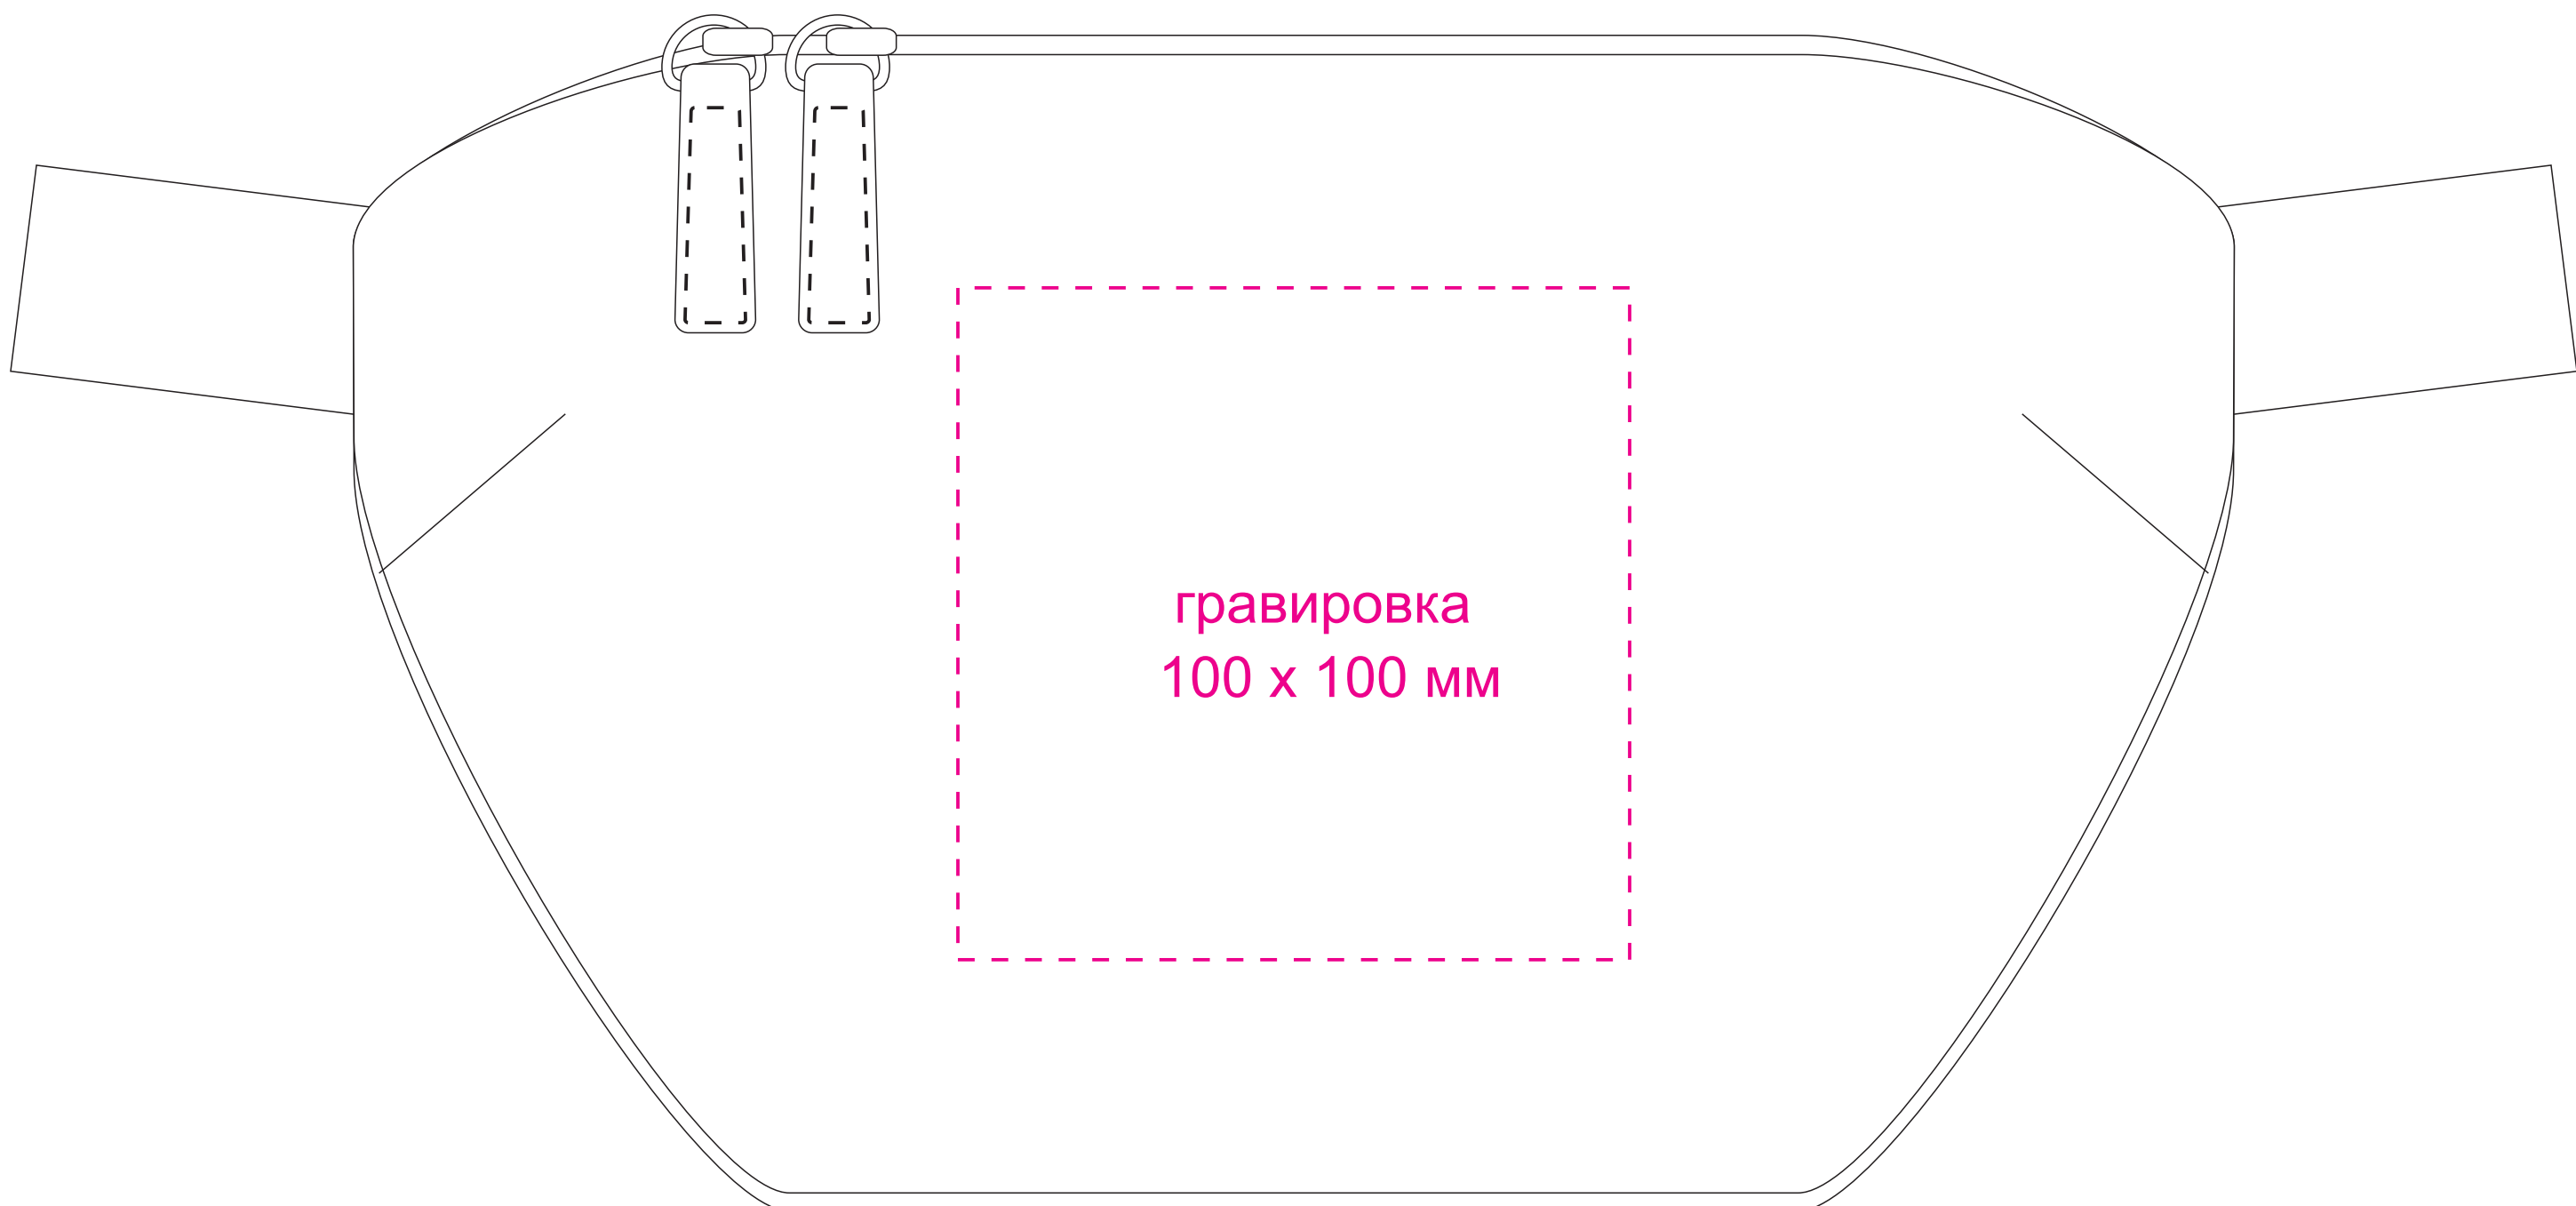

Масштаб 1:1

## Нанесение на сумке

## Нанесение на застежке

гравировка 15 x 25 мм

\* привязки для термотрансфера указывать от ближайшего шва

Модель	Сумка cross body Madrid, черная
Артикул	20087.010
Количество	
Способ нанесения	
Цветность	
Размер нанесения	