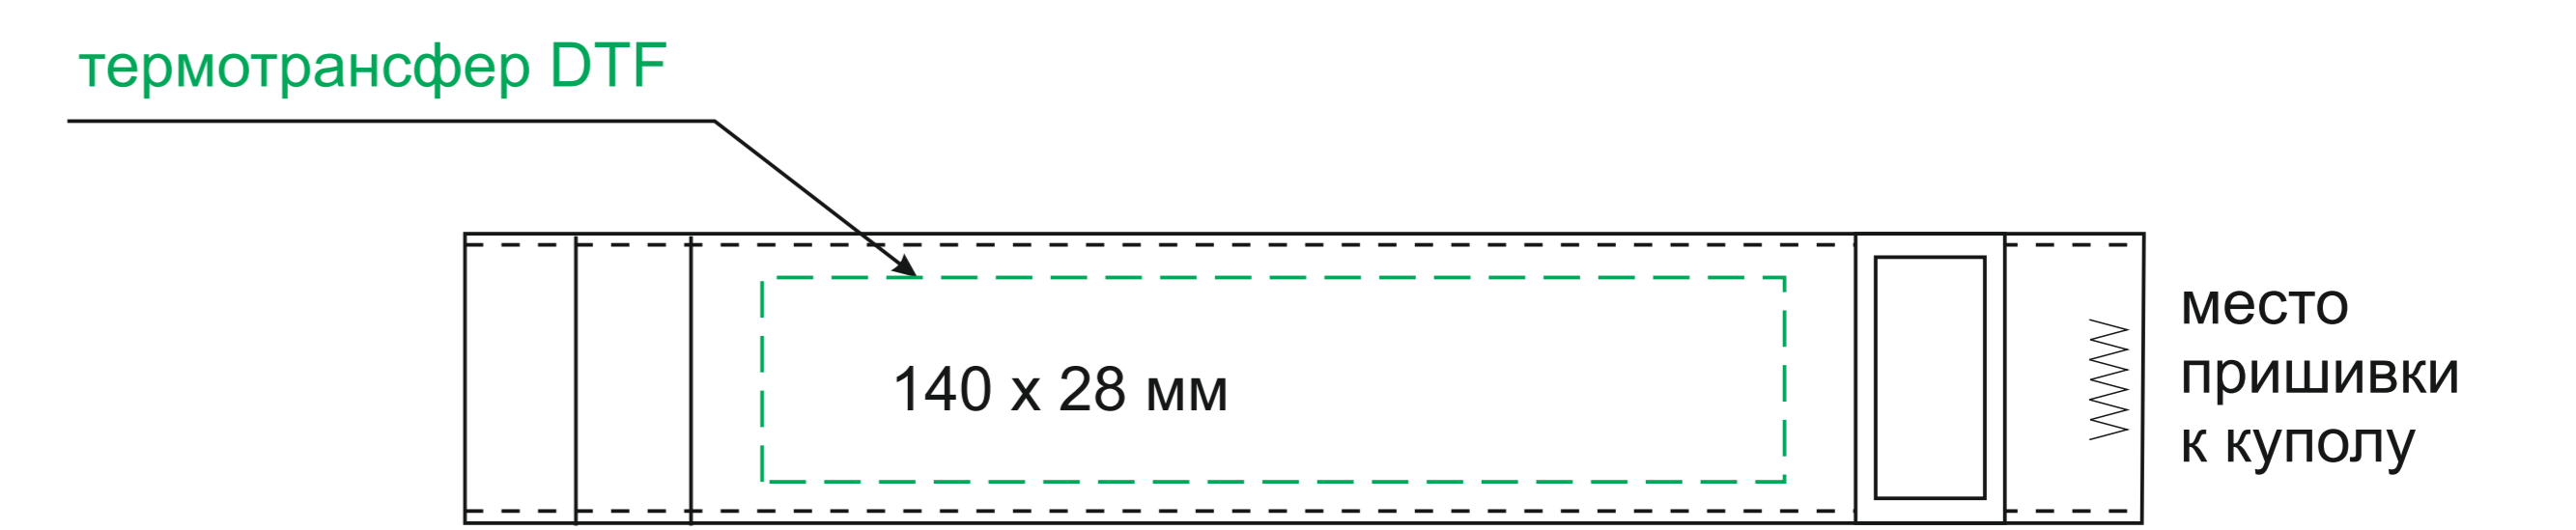

нанесение на хлястик