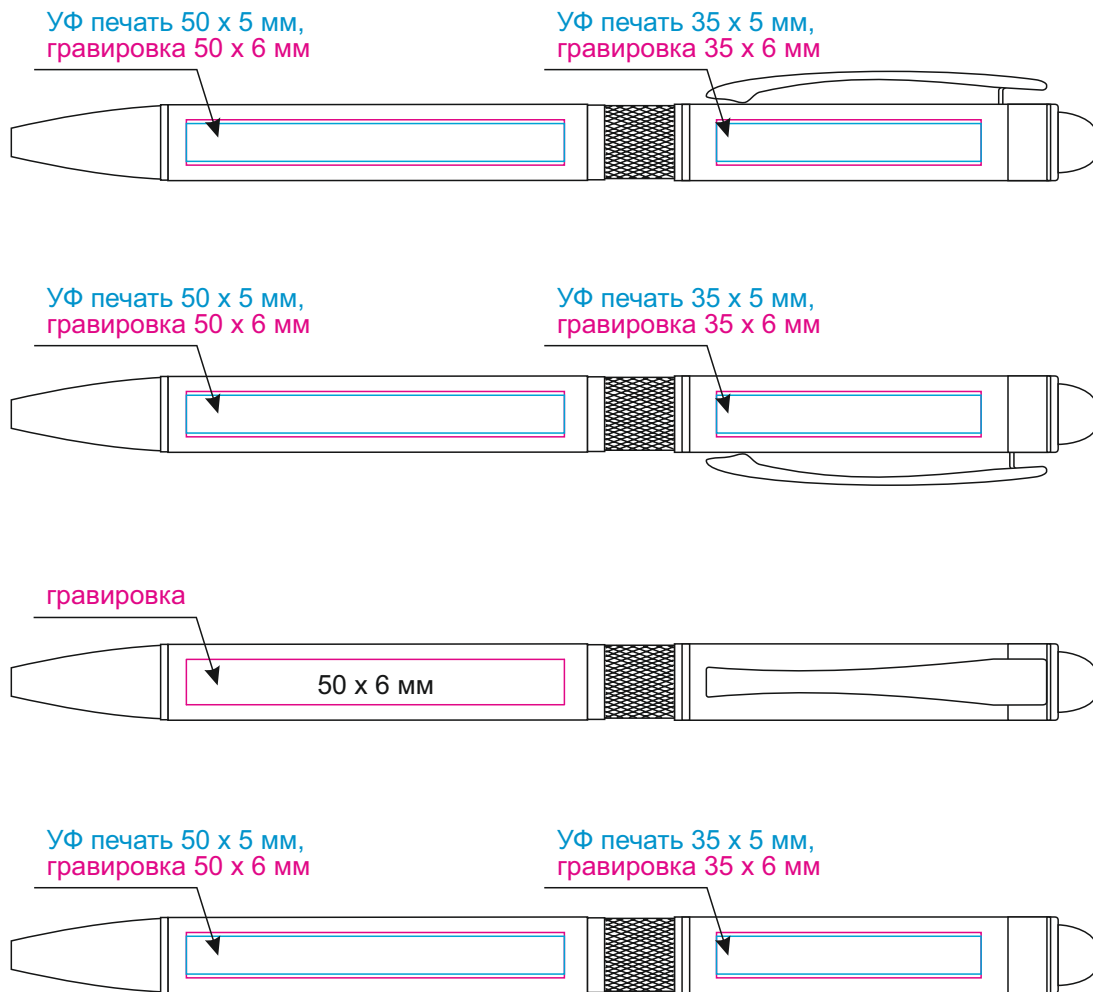

Масштаб 1:1

Модель	Шариковая ручка iP, синяя
Артикул	143016.030.2
Количество	
Способ нанесения	
Цветность	
Размер нанесения	

ВНИМАНИЕ!

Тщательно проверяйте макет. Ваша подпись является основанием для печати. Найденная в готовом изделии ошибка, в случае если макет утверждён заказчиком, не является основанием для претензий к переделке заказа.