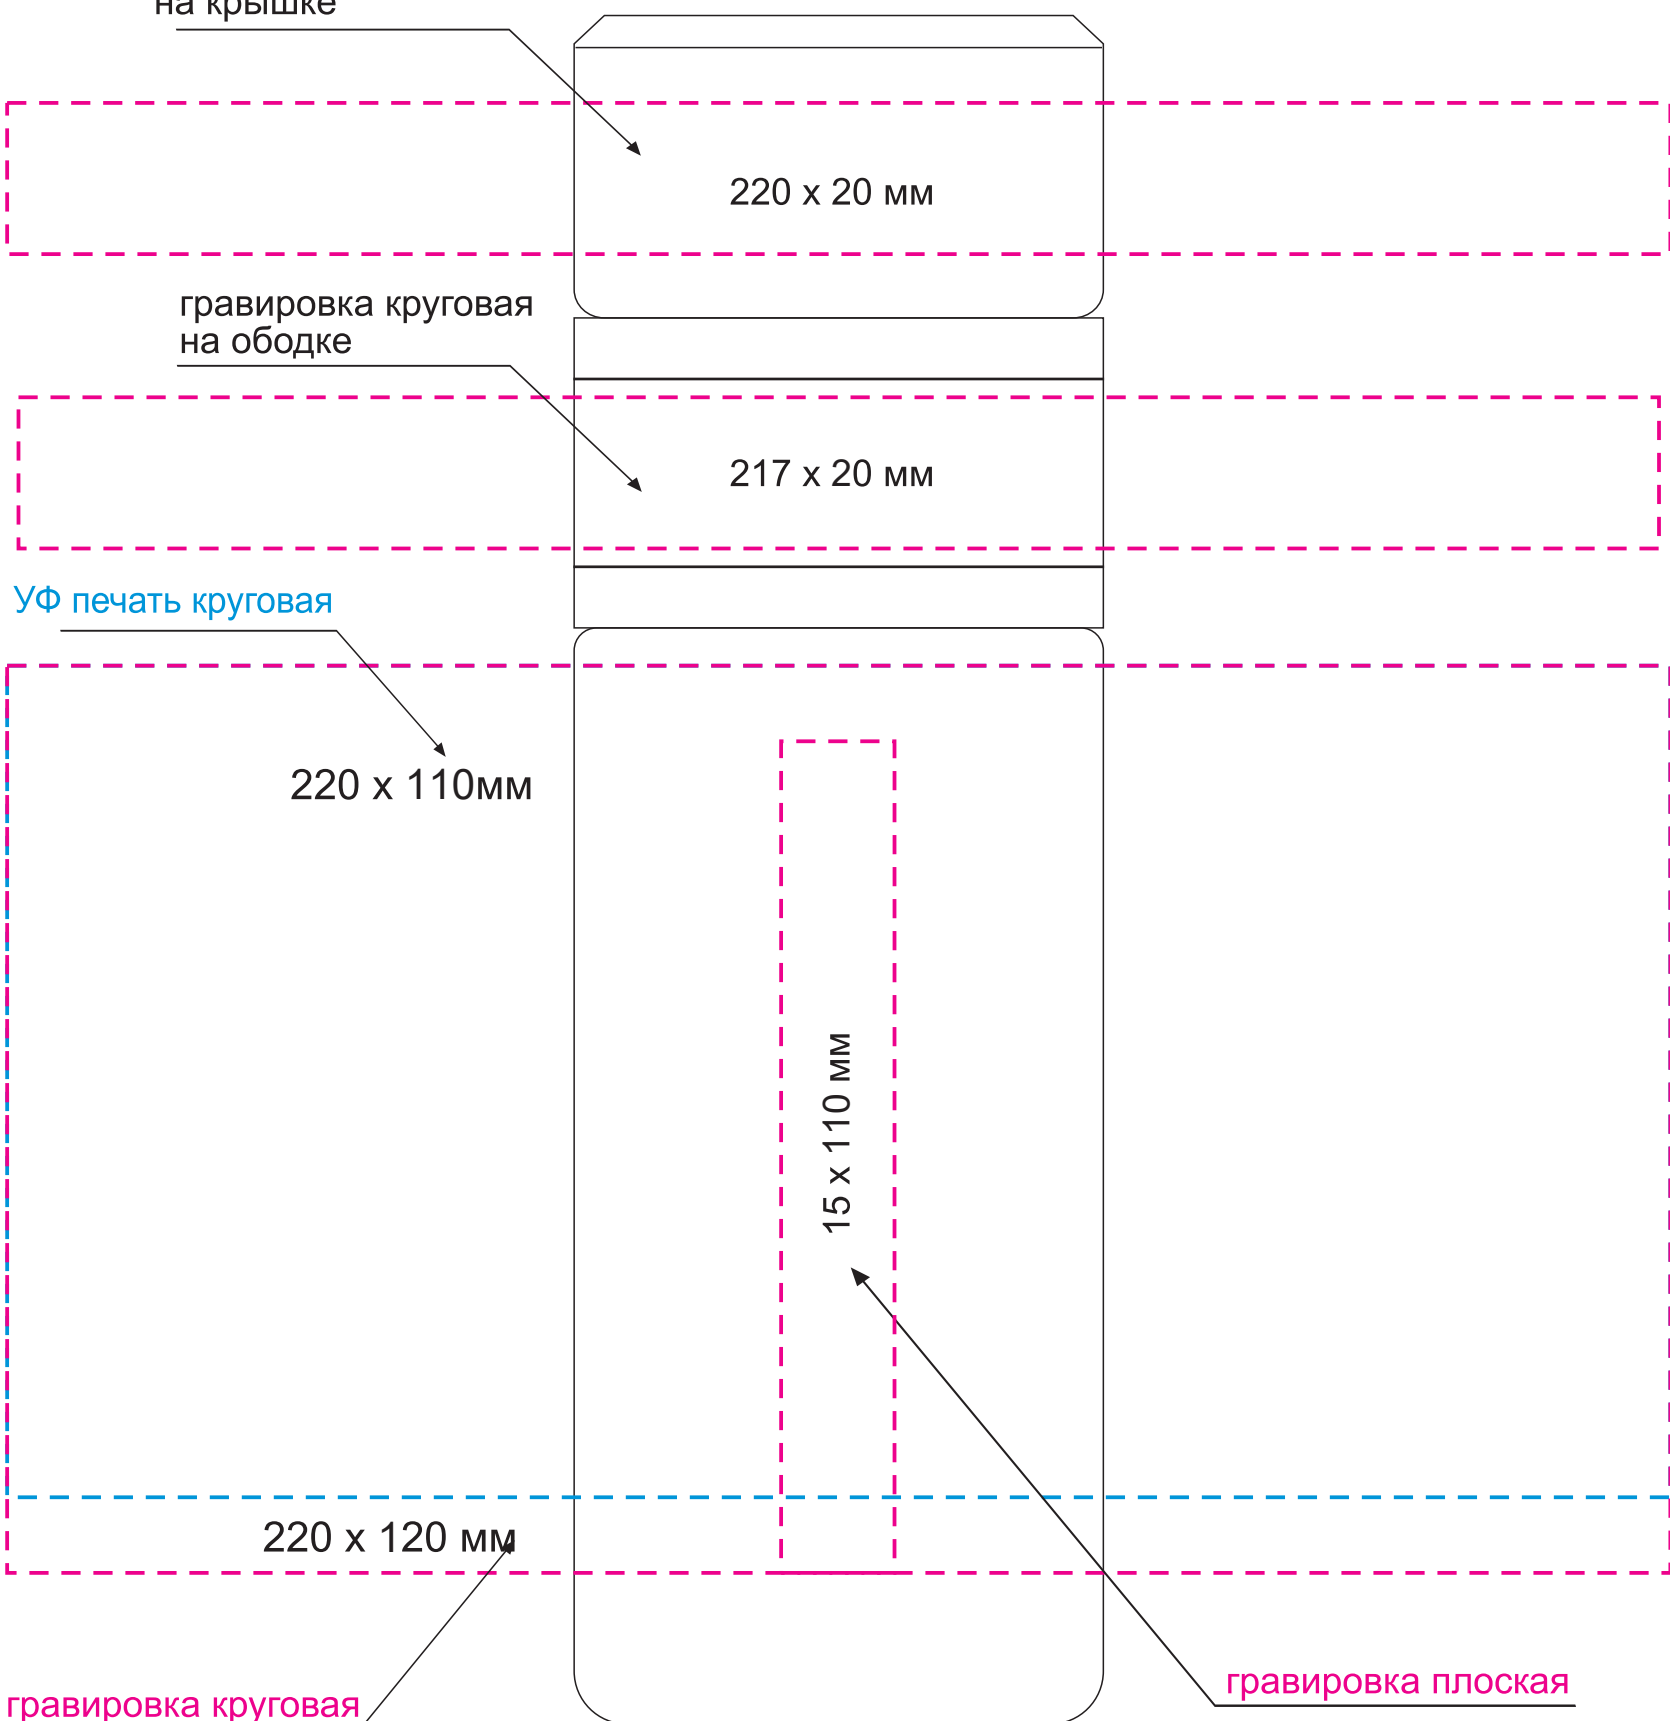

Масштаб 1:1

вид сверху

Проушина справа

гравировка круговая на крышке

Проушина слева

гравировка круговая на крышке

ЛИЦО

ОБОРОТ

Проушина сзади

гравировка круговая на крышке

Проушина спереди

гравировка круговая на крышке

- ПРИ НАНЕСЕНИИ ЛАКА НЕИЗБЕЖНО ПОПАДАНИЕ ПЫЛИ. БРАКОМ НЕ ЯВЛЯЕТСЯ.
- ПРИ СОВМЕЩЕНИИ ДВУХ ВИДОВ НАНЕСЕНИЯ ДОПУСКАЕТСЯ СМЕЩЕНИЕ
ИЗОБРАЖЕНИЯ В ПРЕДЕЛАХ 2,5-3 мм

Модель	Бутылка стеклянная с двойными стенками Terzo, синяя
Артикул	224196.030
Количество	
Способ нанесения	
Цветность	
Размер нанесения	

ВНИМАНИЕ!

Тщательно проверяйте макет. Ваша подпись является основанием для печати.
Найденная в готовом изделии ошибка, в случае если макет утверждён заказчиком,
не является основанием для претензий к переделке заказа.
После утверждения макета изменения не принимаются!