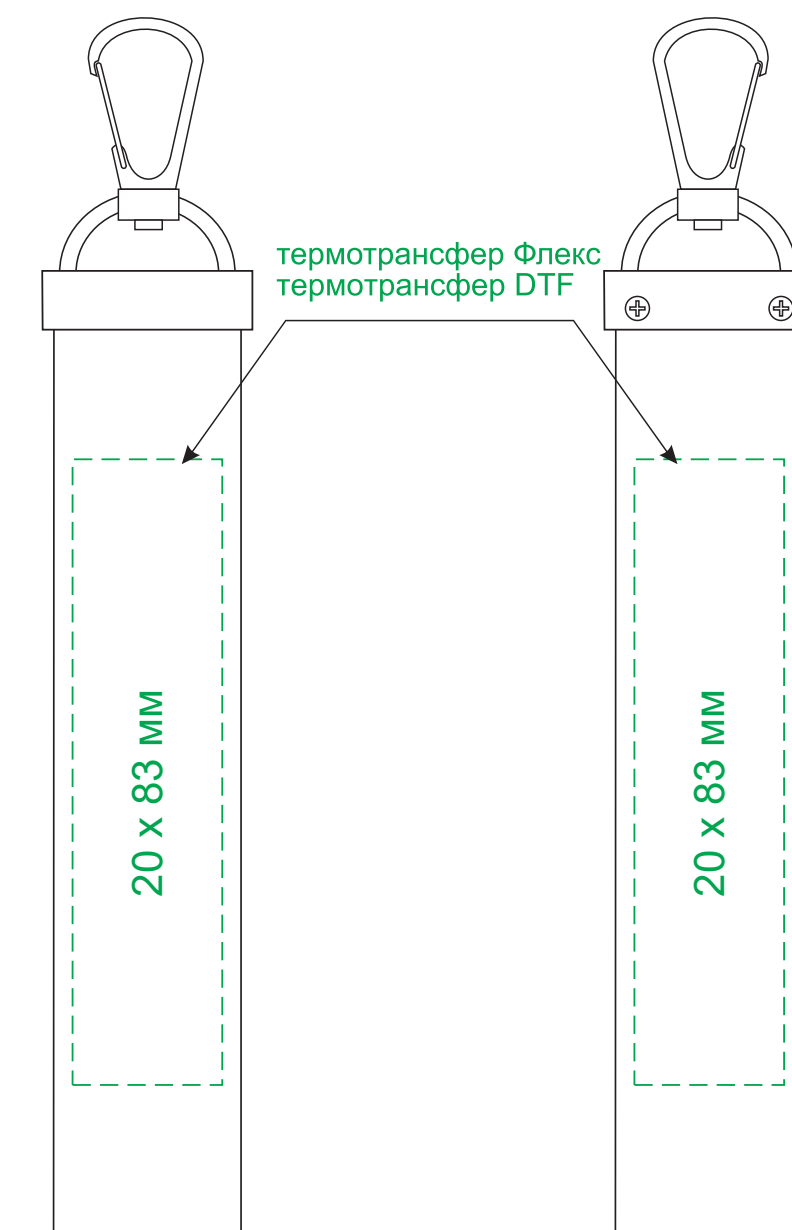

Масштаб 1:1

вид сверху

Проушина справа

гравировка круговая на крышке

Проушина слева

гравировка круговая на крышке

ЛИЦО

ОБОРОТ

Проушина сзади

гравировка круговая на крышке

Проушина спереди

гравировка круговая на крышке

- ПРИ НАНЕСЕНИИ ЛАКА НЕИЗБЕЖНО ПОПАДАНИЕ ПЫЛИ. БРАКОМ НЕ ЯВЛЯЕТСЯ.
- ПРИ СОВМЕЩЕНИИ ДВУХ ВИДОВ НАНЕСЕНИЯ ДОПУСКАЕТСЯ СМЕЩЕНИЕ
ИЗОБРАЖЕНИЯ В ПРЕДЕЛАХ 2,5-3 мм

Модель	Бутылка стеклянная с двойными стенками Terzo, синяя
Артикул	224196.030
Количество	
Способ нанесения	
Цветность	
Размер нанесения	

ВНИМАНИЕ!

Тщательно проверяйте макет. Ваша подпись является основанием для печати.
Найденная в готовом изделии ошибка, в случае если макет утверждён заказчиком,
не является основанием для претензий к переделке заказа.
После утверждения макета изменения не принимаются!