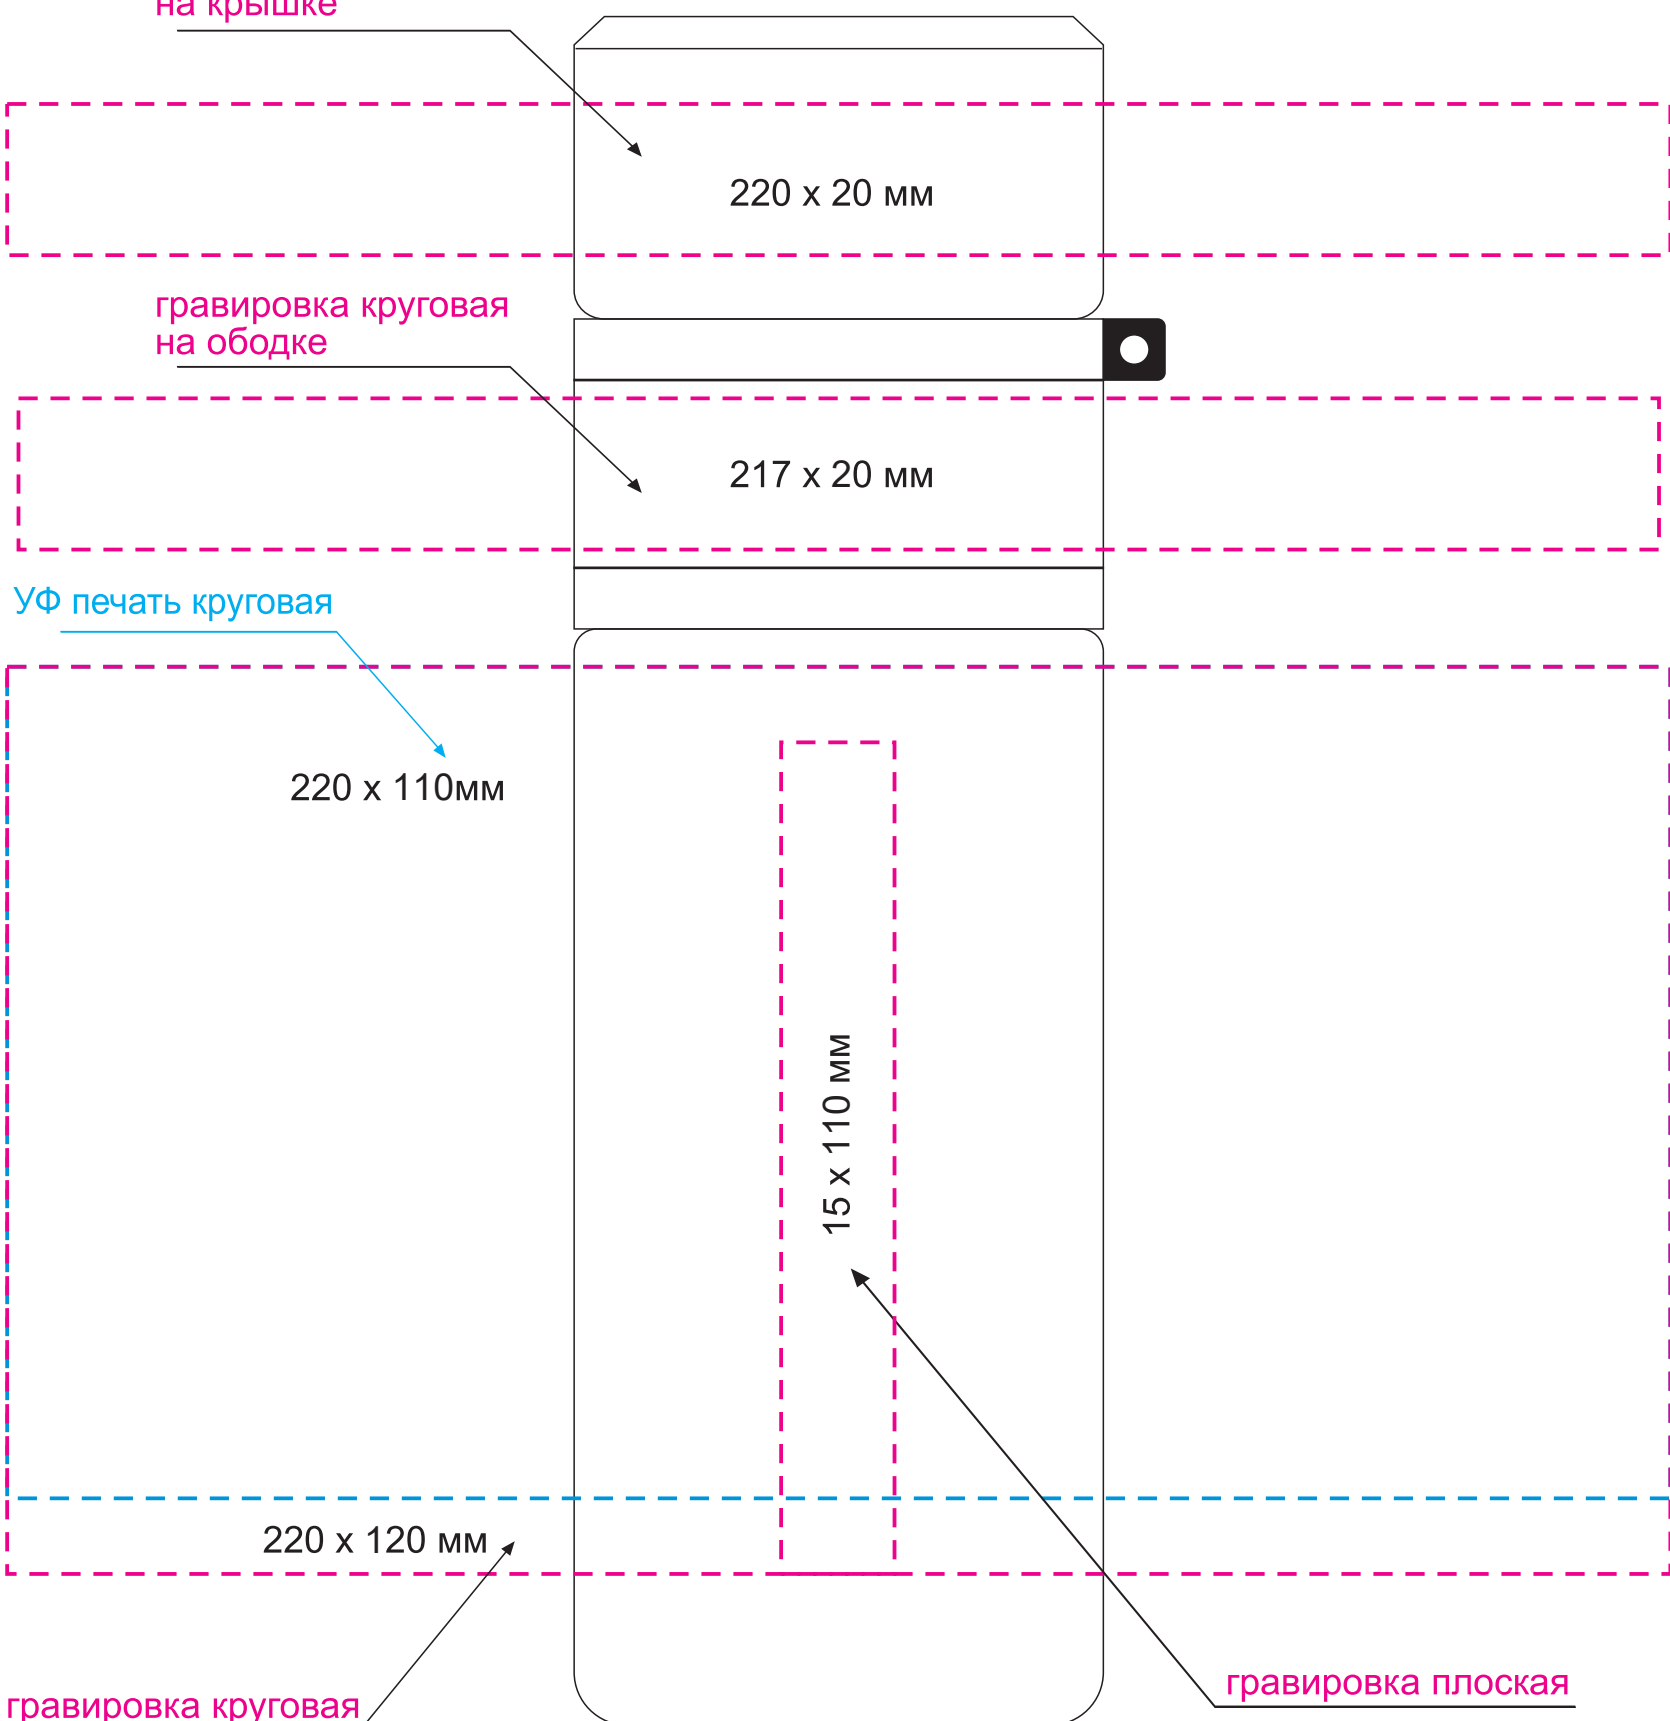

Масштаб 1:1

вид сверху

Проушина справа

гравировка круговая на крышке

Проушина слева

гравировка круговая на крышке

ЛИЦО

ОБОРОТ

Проушина сзади

гравировка круговая на крышке

Проушина спереди

гравировка круговая на крышке

- ПРИ НАНЕСЕНИИ ЛАКА НЕИЗБЕЖНО ПОПАДАНИЕ ПЫЛИ. БРАКОМ НЕ ЯВЛЯЕТСЯ.
- ПРИ СОВМЕЩЕНИИ ДВУХ ВИДОВ НАНЕСЕНИЯ ДОПУСКАЕТСЯ СМЕЩЕНИЕ
ИЗОБРАЖЕНИЯ В ПРЕДЕЛАХ 2,5-3 мм

Модель	Бутылка стеклянная с двойными стенками Terzo, синяя
Артикул	224196.030
Количество	
Способ нанесения	
Цветность	
Размер нанесения	

ВНИМАНИЕ!

Тщательно проверяйте макет. Ваша подпись является основанием для печати.
Найденная в готовом изделии ошибка, в случае если макет утверждён заказчиком,
не является основанием для претензий к переделке заказа.
После утверждения макета изменения не принимаются!