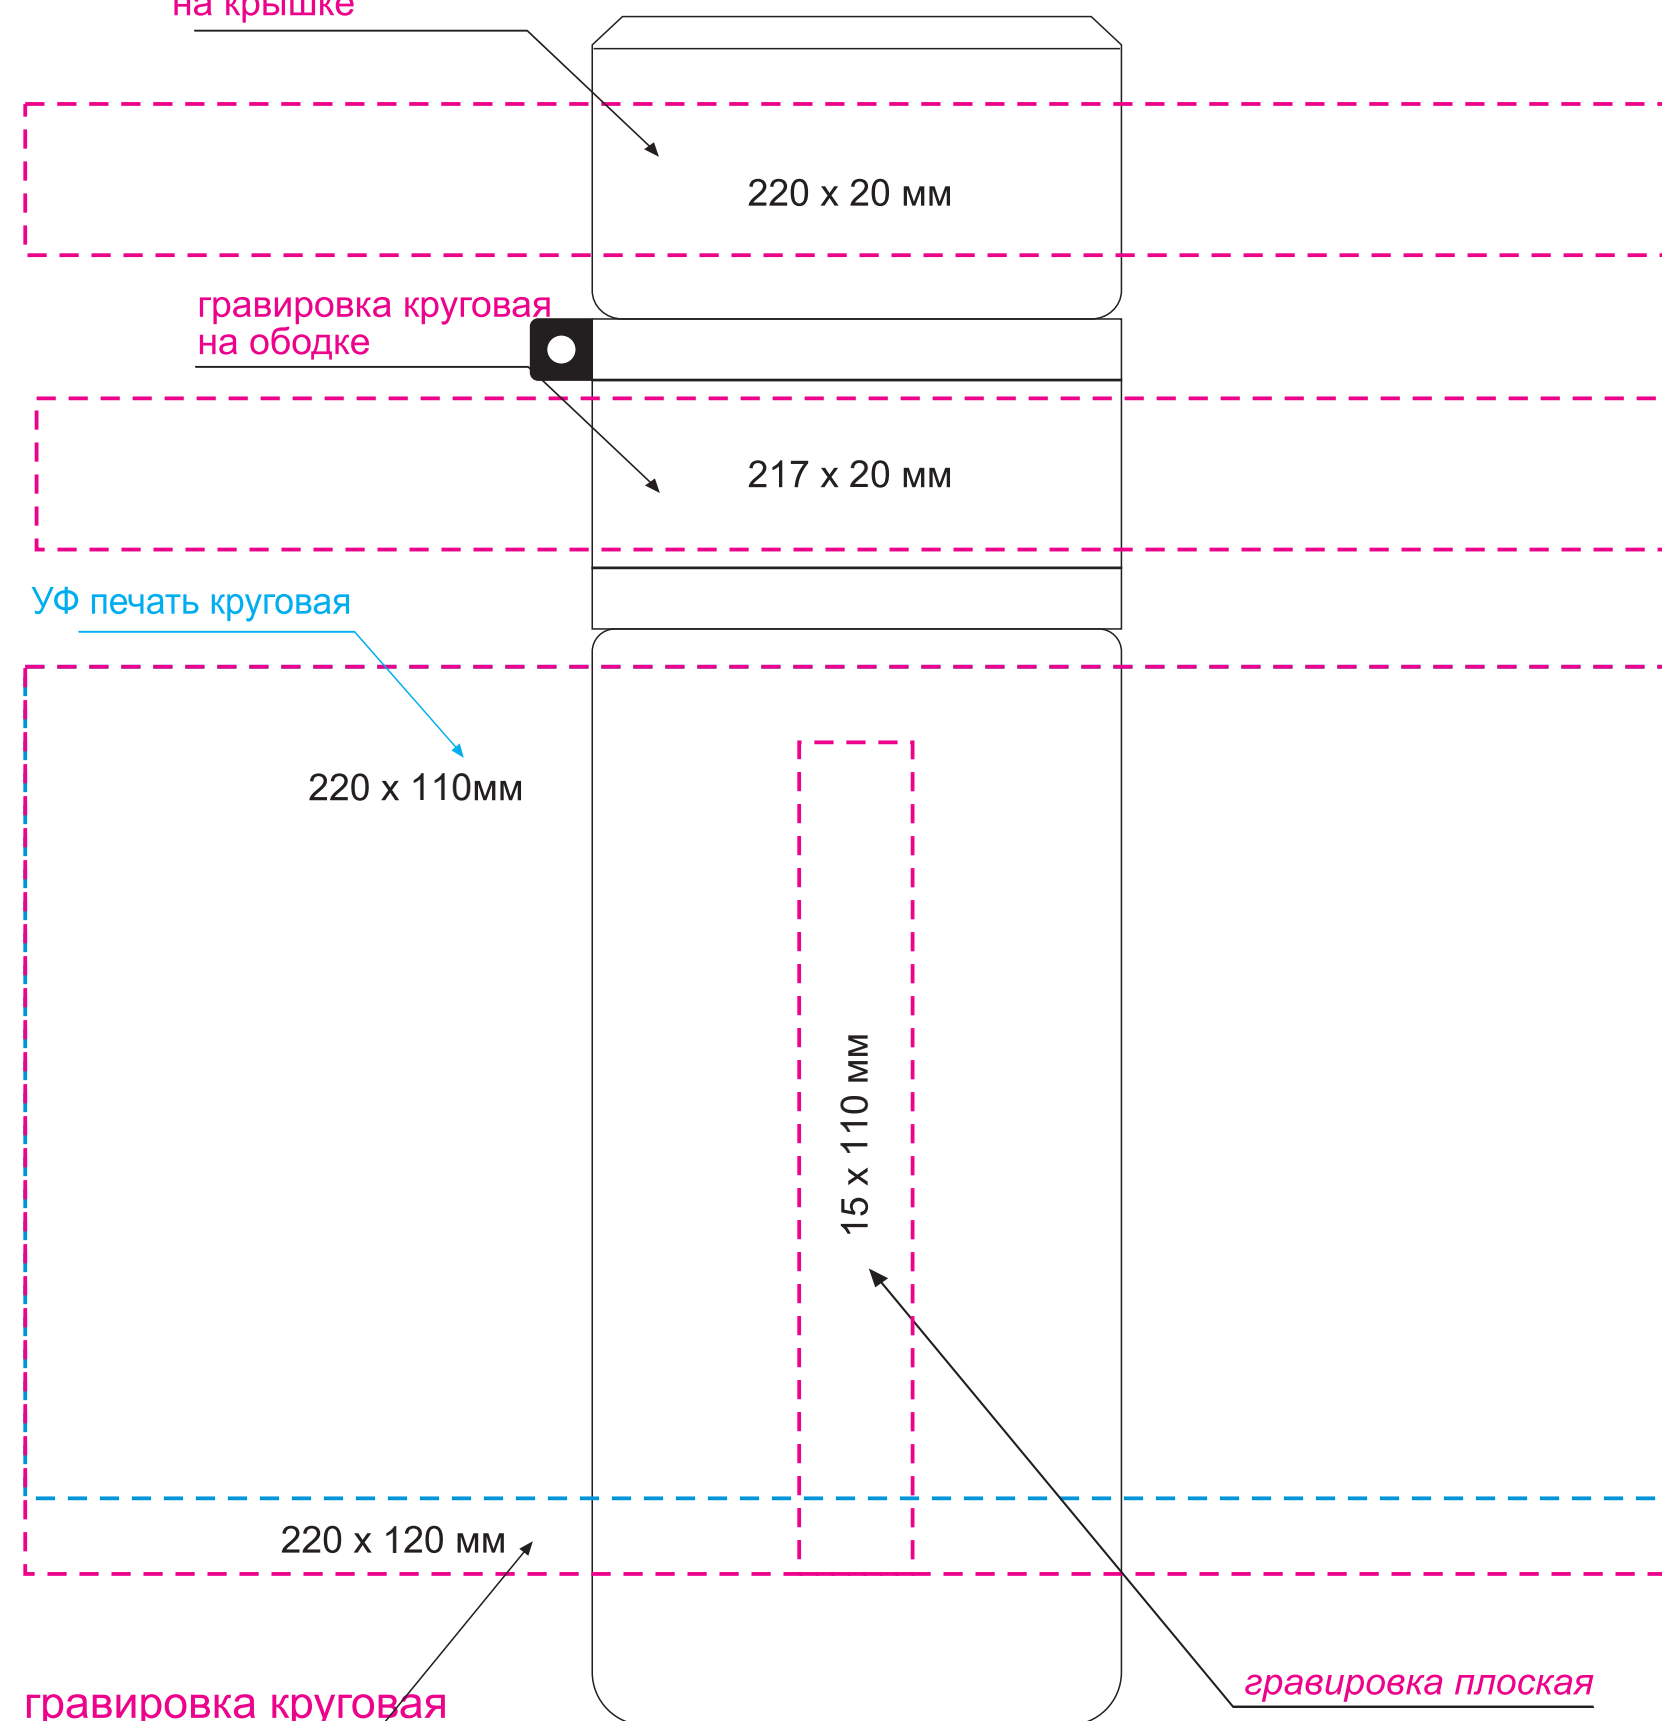

Масштаб 1:1

вид сверху

Проушина справа

гравировка круговая на крышке

Проушина слева

гравировка круговая на крышке

ЛИЦО

ОБОРОТ

Проушина сзади

гравировка круговая на крышке

Проушина спереди

гравировка круговая на крышке

- ПРИ НАНЕСЕНИИ ЛАКА НЕИЗБЕЖНО ПОПАДАНИЕ ПЫЛИ. БРАКОМ НЕ ЯВЛЯЕТСЯ.
- ПРИ СОВМЕЩЕНИИ ДВУХ ВИДОВ НАНЕСЕНИЯ ДОПУСКАЕТСЯ СМЕЩЕНИЕ
ИЗОБРАЖЕНИЯ В ПРЕДЕЛАХ 2,5-3 мм

Модель	Бутылка стеклянная с двойными стенками Terzo, синяя
Артикул	224196.030
Количество	
Способ нанесения	
Цветность	
Размер нанесения	

ВНИМАНИЕ!

Тщательно проверяйте макет. Ваша подпись является основанием для печати.
Найденная в готовом изделии ошибка, в случае если макет утверждён заказчиком,
не является основанием для претензий к переделке заказа.
После утверждения макета изменения не принимаются!