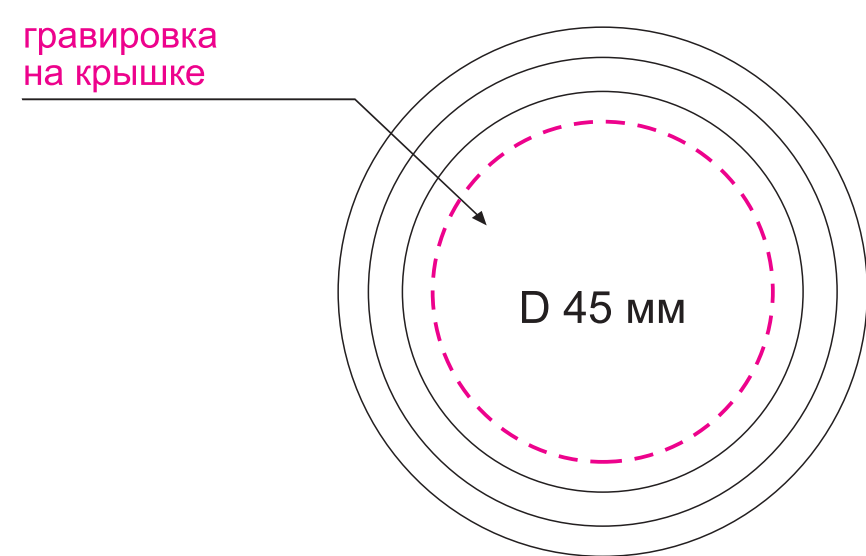

Масштаб 1:1

вид сверху

Проушина справа

гравировка круговая на крышке

Проушина слева

гравировка круговая на крышке

ЛИЦО

ОБОРОТ

Проушина сзади

гравировка круговая на крышке

Проушина спереди

гравировка круговая на крышке

- ПРИ НАНЕСЕНИИ ЛАКА НЕИЗБЕЖНО ПОПАДАНИЕ ПЫЛИ. БРАКОМ НЕ ЯВЛЯЕТСЯ.
- ПРИ СОВМЕЩЕНИИ ДВУХ ВИДОВ НАНЕСЕНИЯ ДОПУСКАЕТСЯ СМЕЩЕНИЕ
ИЗОБРАЖЕНИЯ В ПРЕДЕЛАХ 2,5-3 мм

Модель	Бутылка стеклянная с двойными стенками Terzo, синяя
Артикул	224196.030
Количество	
Способ нанесения	
Цветность	
Размер нанесения	

ВНИМАНИЕ!

Тщательно проверяйте макет. Ваша подпись является основанием для печати.
Найденная в готовом изделии ошибка, в случае если макет утверждён заказчиком,
не является основанием для претензий к переделке заказа.
После утверждения макета изменения не принимаются!