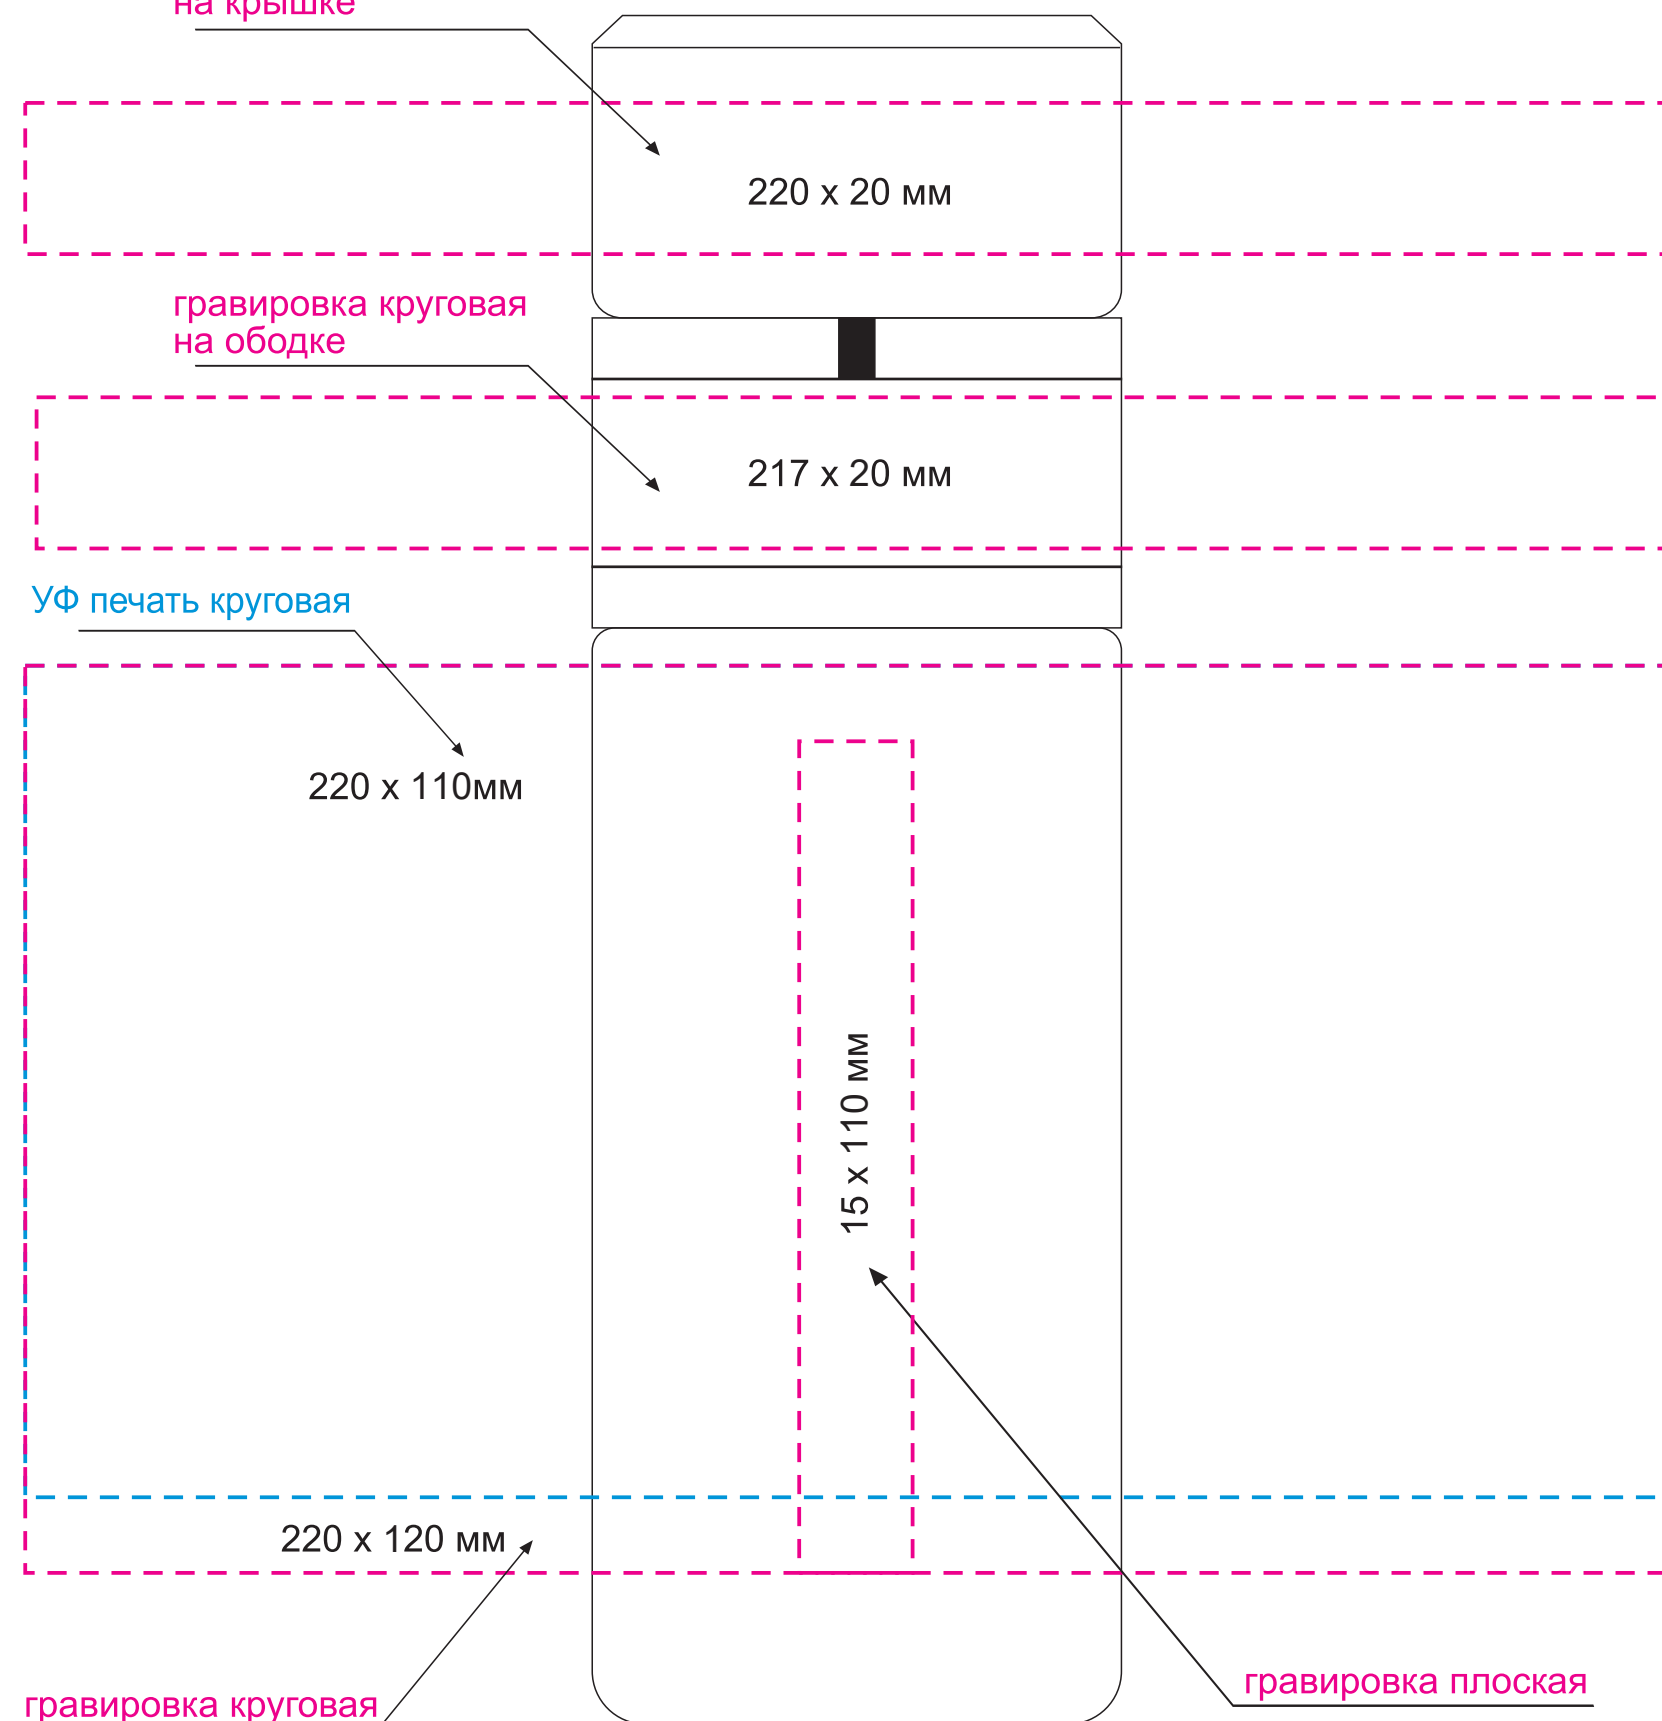

Масштаб 1:1

вид сверху

Проушина справа

гравировка круговая на крышке

Проушина слева

гравировка круговая на крышке

ЛИЦО

ОБОРОТ

Проушина сзади

гравировка круговая на крышке

Проушина спереди

гравировка круговая на крышке

- ПРИ НАНЕСЕНИИ ЛАКА НЕИЗБЕЖНО ПОПАДАНИЕ ПЫЛИ. БРАКОМ НЕ ЯВЛЯЕТСЯ.
- ПРИ СОВМЕЩЕНИИ ДВУХ ВИДОВ НАНЕСЕНИЯ ДОПУСКАЕТСЯ СМЕЩЕНИЕ
ИЗОБРАЖЕНИЯ В ПРЕДЕЛАХ 2,5-3 мм

Модель	Бутылка стеклянная с двойными стенками Terzo, синяя
Артикул	224196.030
Количество	
Способ нанесения	
Цветность	
Размер нанесения	

ВНИМАНИЕ!

Тщательно проверяйте макет. Ваша подпись является основанием для печати.
Найденная в готовом изделии ошибка, в случае если макет утверждён заказчиком,
не является основанием для претензий к переделке заказа.
После утверждения макета изменения не принимаются!