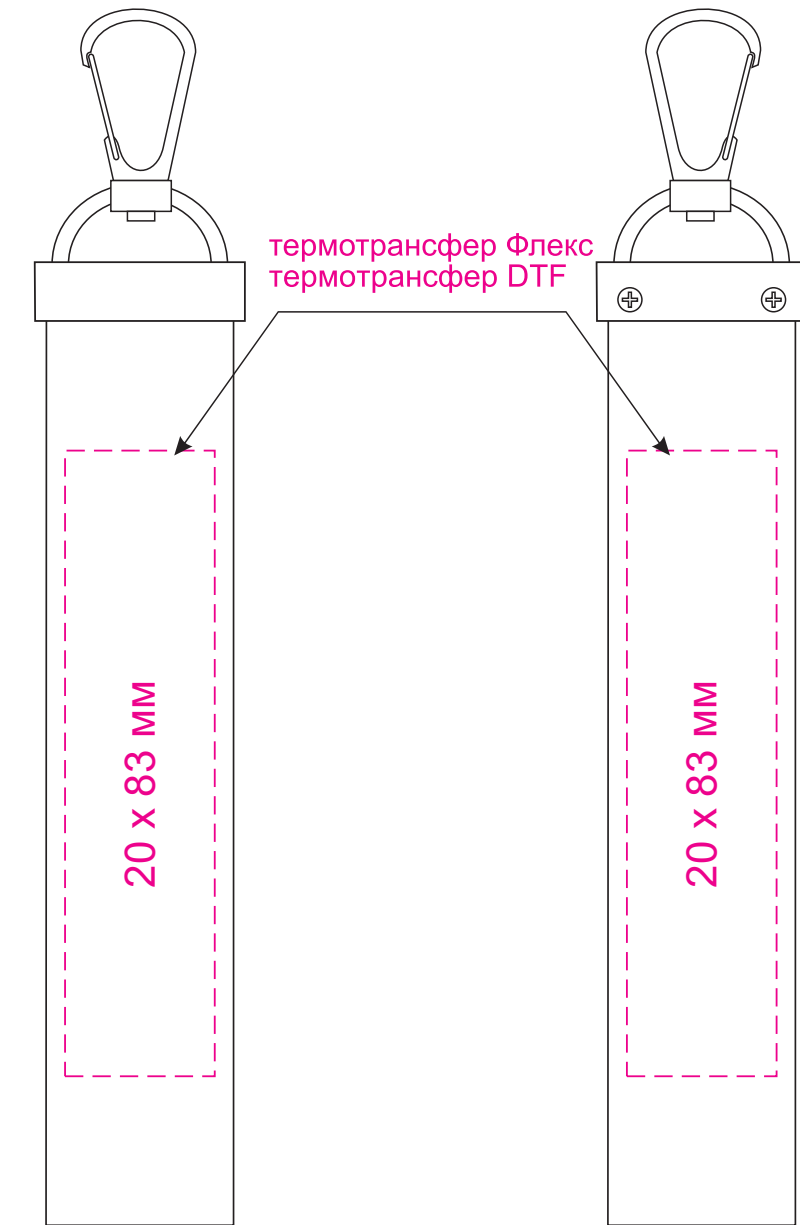

Масштаб 1:1

ЛИЦО

оборот

ЛИЦО

ОБОРОТ

термотрансфер DTF  
термотрансфер Флекс

\* привязки для термотрансфера указывать от ближайшего шва

Модель	Дорожная косметичка Boston, черная
Артикул	20078.010
Количество	
Способ нанесения	
Цветность	
Размер нанесения	

шильд 33 x 19 мм  
(SHILD-acc/3)

УФ печать (29 x 15 мм)  
гравировка (29 x 15 мм)

полимерная  
наклейка (32 x 18 мм)

**ВНИМАНИЕ!**

Тщательно проверяйте макет. Ваша подпись является основанием для печати.  
Найденная в готовом изделии ошибка, в случае если макет утверждён заказчиком,  
не является основанием для претензий к переделке заказа.  
После утверждения макета изменения не принимаются!

Масштаб 1:1

Модель	Пакет матовый 20x30, 80 мк
Количество	
Способ нанесения	шелкография
Цветность	
Размер нанесения	

**ВНИМАНИЕ!**

Тщательно проверяйте макет. Ваша подпись является основанием для печати.  
Найденная в готовом изделии ошибка, в случае если макет утверждён заказчиком,  
не является основанием для претензий к переделке заказа.  
После утверждения макета изменения не принимаются!