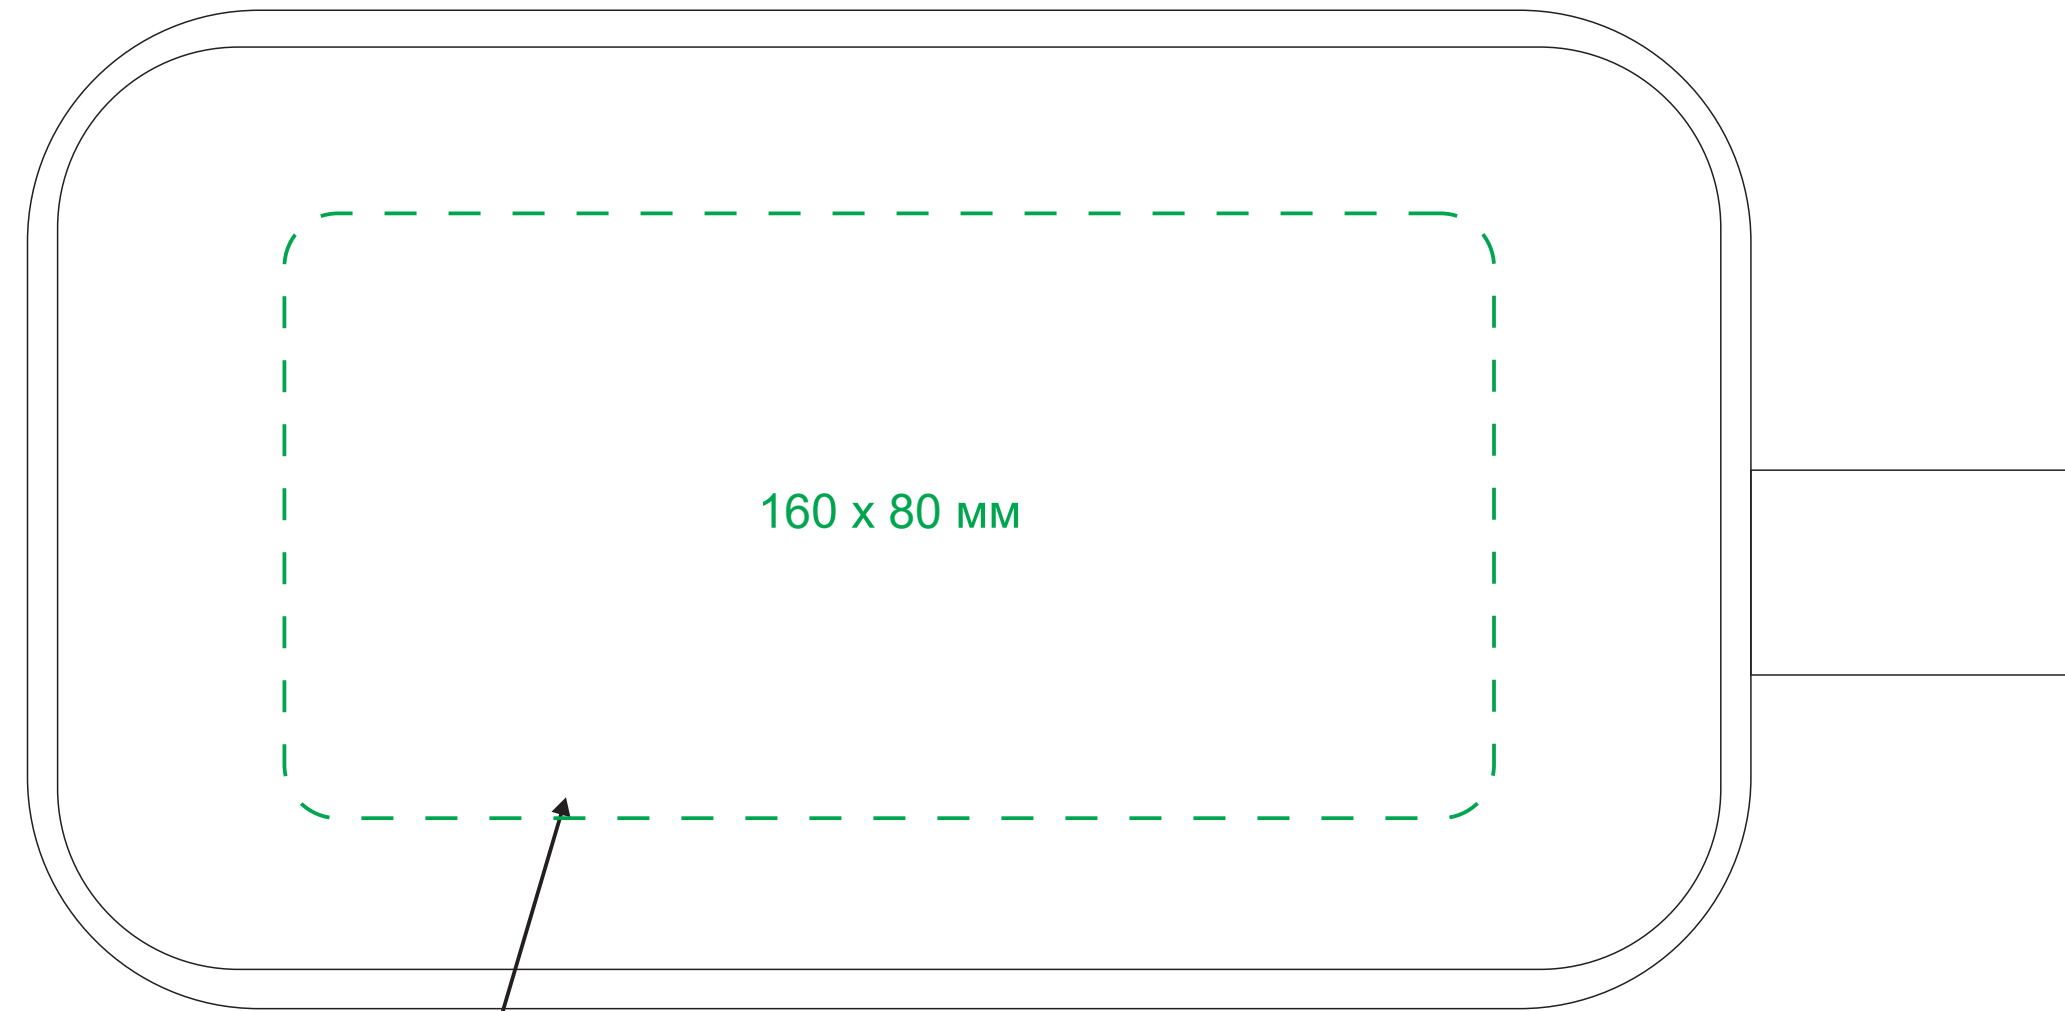

Масштаб 1:1

ЛИЦО

оборот

ЛИЦО

ОБОРОТ

термотрансфер DTF  
термотрансфер Флекс

\* привязки для термотрансфера указывать от ближайшего шва

Модель	Дорожная косметичка Boston, черная
Артикул	20078.010
Количество	
Способ нанесения	
Цветность	
Размер нанесения	

шильд 33 x 19 мм  
(SHILD-acc/3)

УФ печать (29 x 15 мм)  
гравировка (29 x 15 мм)

полимерная  
наклейка (32 x 18 мм)

**ВНИМАНИЕ!**

Тщательно проверяйте макет. Ваша подпись является основанием для печати.  
Найденная в готовом изделии ошибка, в случае если макет утверждён заказчиком,  
не является основанием для претензий к переделке заказа.  
После утверждения макета изменения не принимаются!

Масштаб 1:1

Модель	Пакет матовый 20x30, 80 мк
Количество	
Способ нанесения	шелкография
Цветность	
Размер нанесения	

**ВНИМАНИЕ!**

Тщательно проверяйте макет. Ваша подпись является основанием для печати.  
Найденная в готовом изделии ошибка, в случае если макет утверждён заказчиком,  
не является основанием для претензий к переделке заказа.  
После утверждения макета изменения не принимаются!