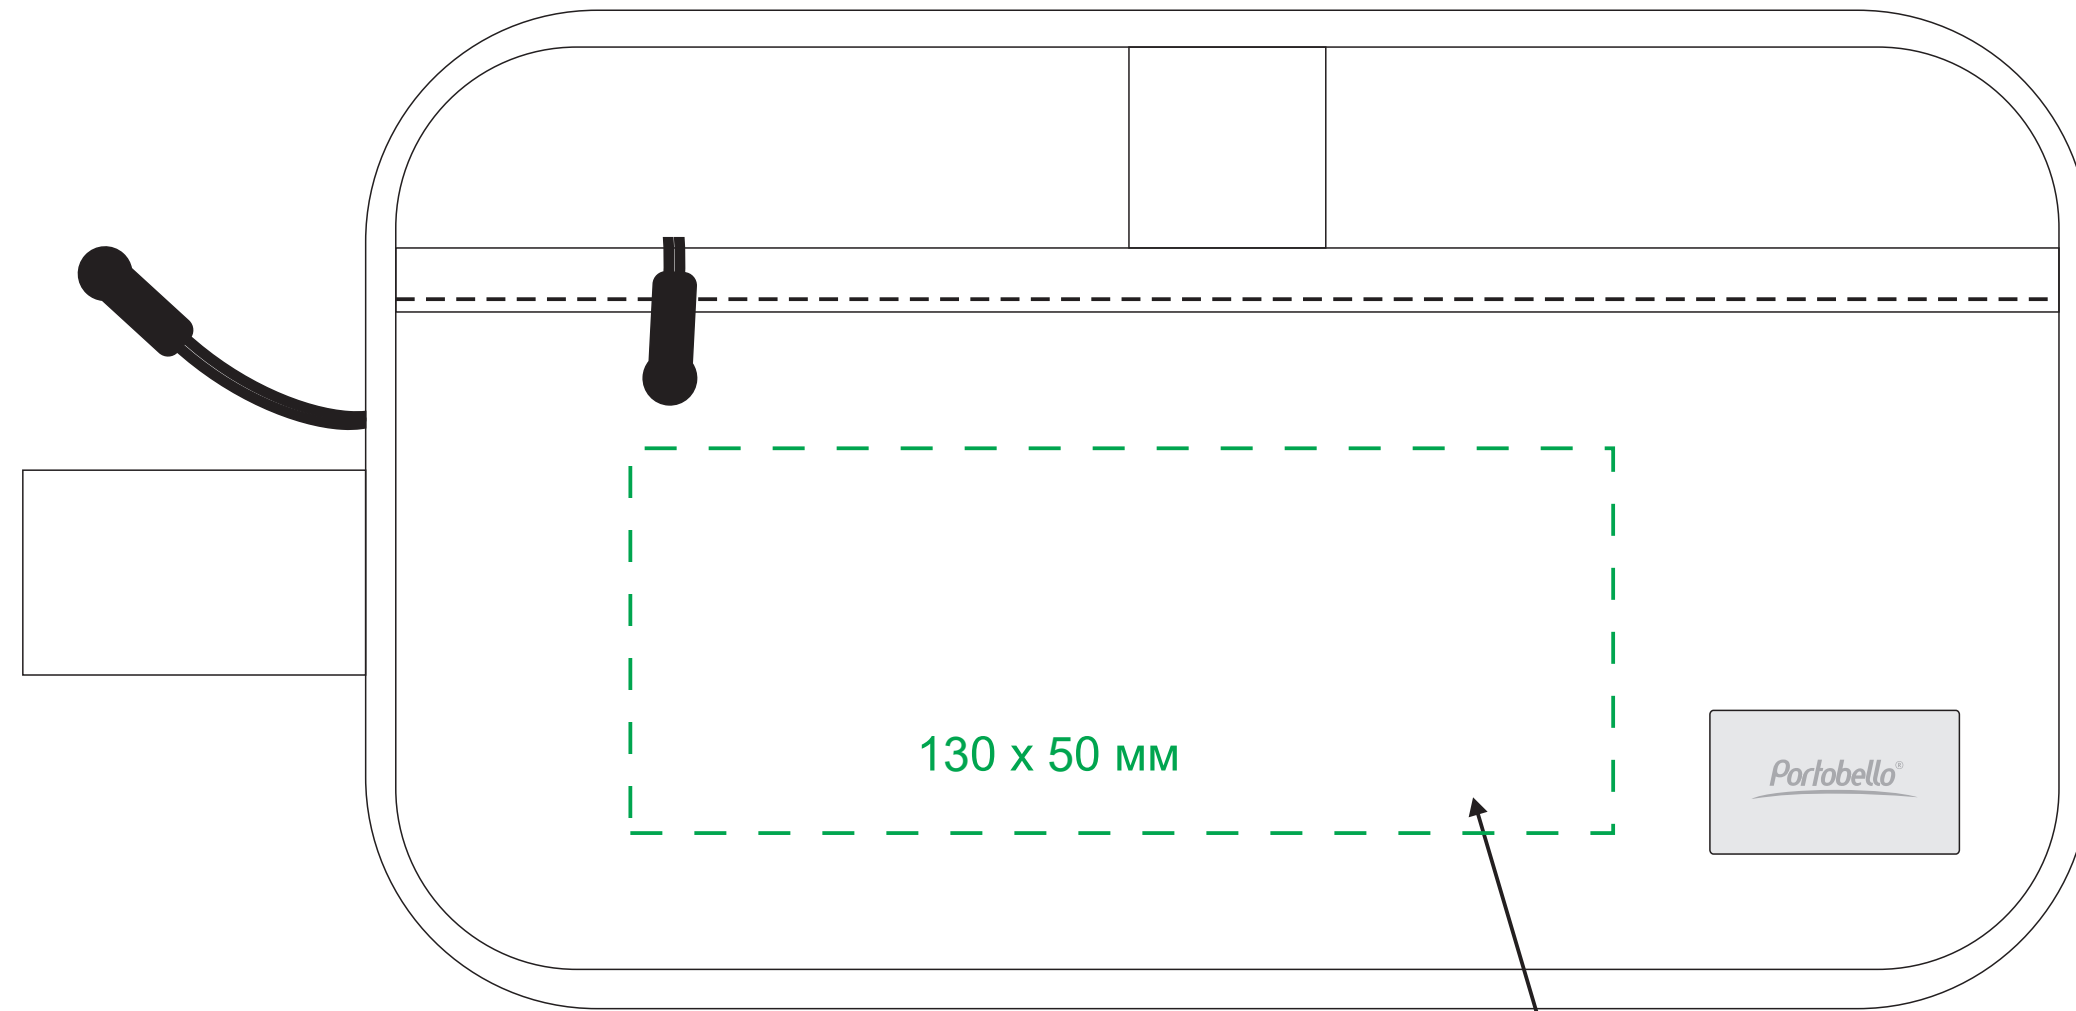

Масштаб 1:1

ЛИЦО

оборот

ЛИЦО

ОБОРОТ

термотрансфер DTF  
термотрансфер Флекс

\* привязки для термотрансфера указывать от ближайшего шва

Модель	Дорожная косметичка Boston, черная
Артикул	20078.010
Количество	
Способ нанесения	
Цветность	
Размер нанесения	

шильд 33 x 19 мм  
(SHILD-acc/3)

УФ печать (29 x 15 мм)  
гравировка (29 x 15 мм)

полимерная  
наклейка (32 x 18 мм)

**ВНИМАНИЕ!**

Тщательно проверяйте макет. Ваша подпись является основанием для печати.  
Найденная в готовом изделии ошибка, в случае если макет утверждён заказчиком,  
не является основанием для претензий к переделке заказа.  
После утверждения макета изменения не принимаются!

Масштаб 1:1

Модель	Пакет матовый 20x30, 80 мк
Количество	
Способ нанесения	шелкография
Цветность	
Размер нанесения	

**ВНИМАНИЕ!**

Тщательно проверяйте макет. Ваша подпись является основанием для печати.  
Найденная в готовом изделии ошибка, в случае если макет утверждён заказчиком,  
не является основанием для претензий к переделке заказа.  
После утверждения макета изменения не принимаются!