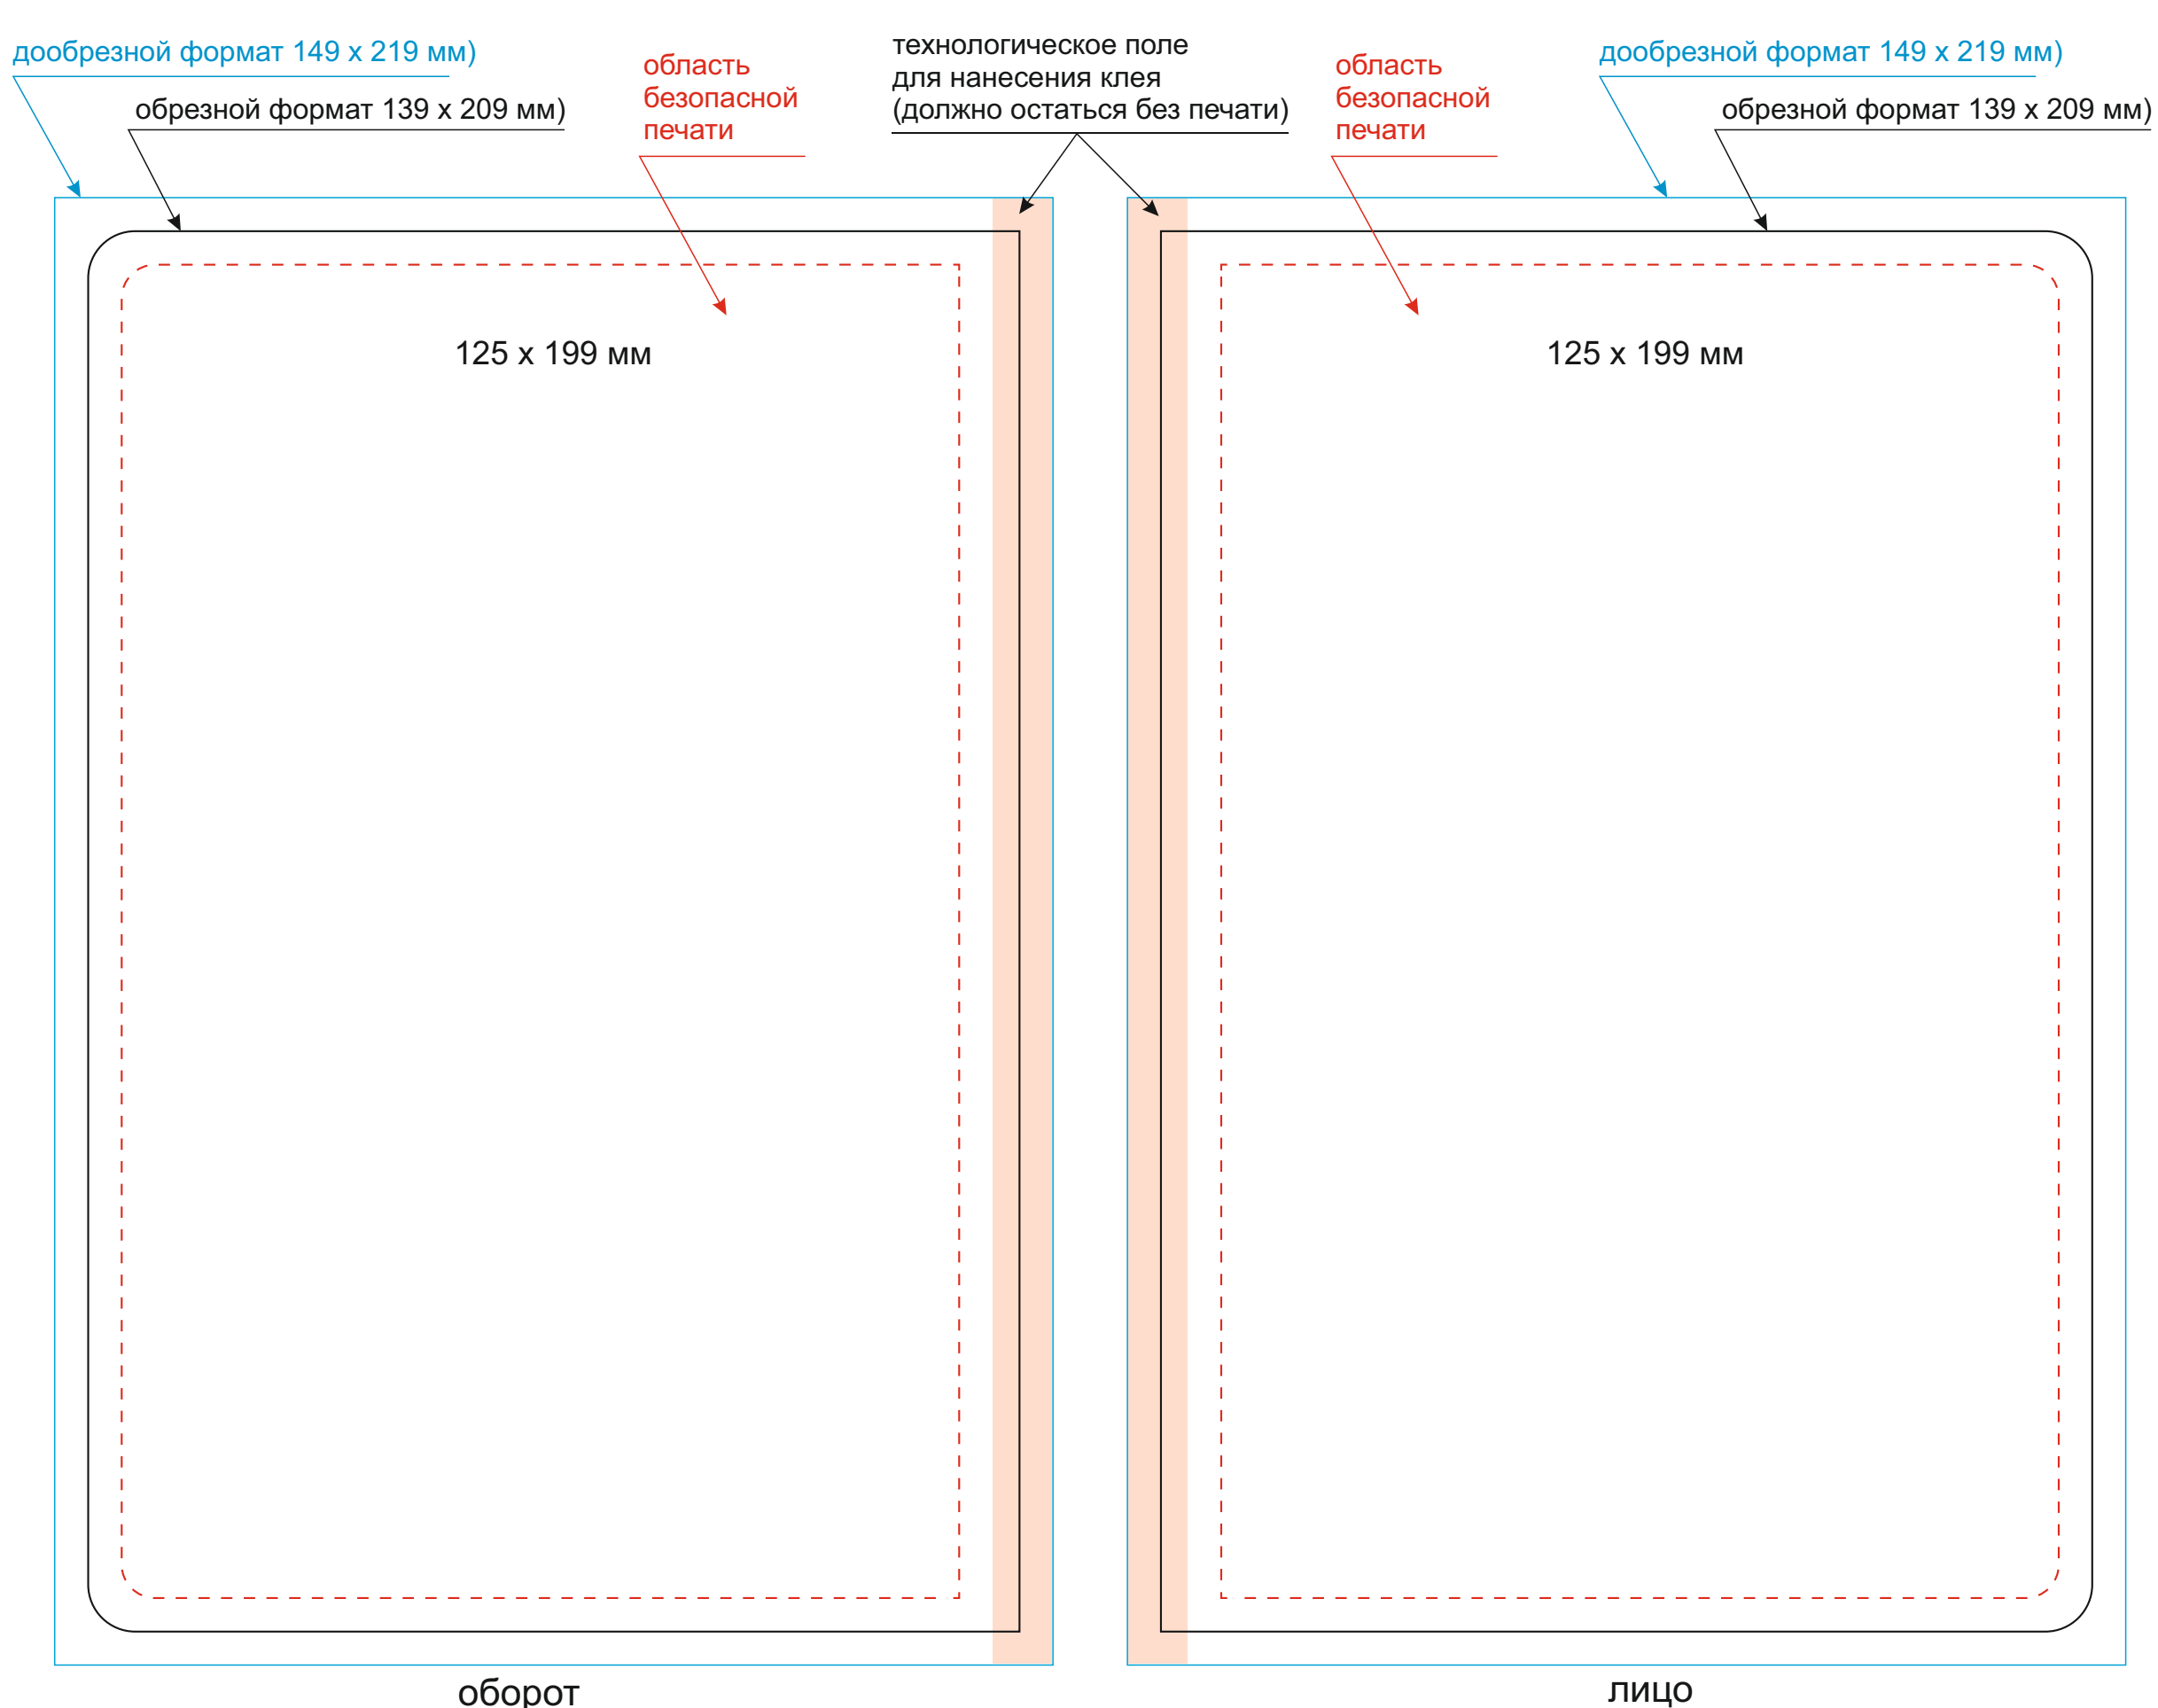

Обложка

Масштаб 1:1

оборот

лицо

Вклейка

Масштаб 1:1

оборот

лицо

Форзац

Масштаб 1:1

разворот

Шильды на ляссе

Масштаб 1:1

- ПРИ СОВМЕЩЕНИИ ДВУХ ВИДОВ НАНЕСЕНИЯ ДОПУСКАЕТСЯ СМЕЩЕНИЕ ИЗОБРАЖЕНИЯ В ПРЕДЕЛАХ 2,5-3 ММ

Модель	Ежедневник Спарк (Spark) недатированный, красный (без упаковки, без стикера)
Артикул	19280.061.1
Количество	
Способ нанесения	
Цветность	
Размер нанесения	