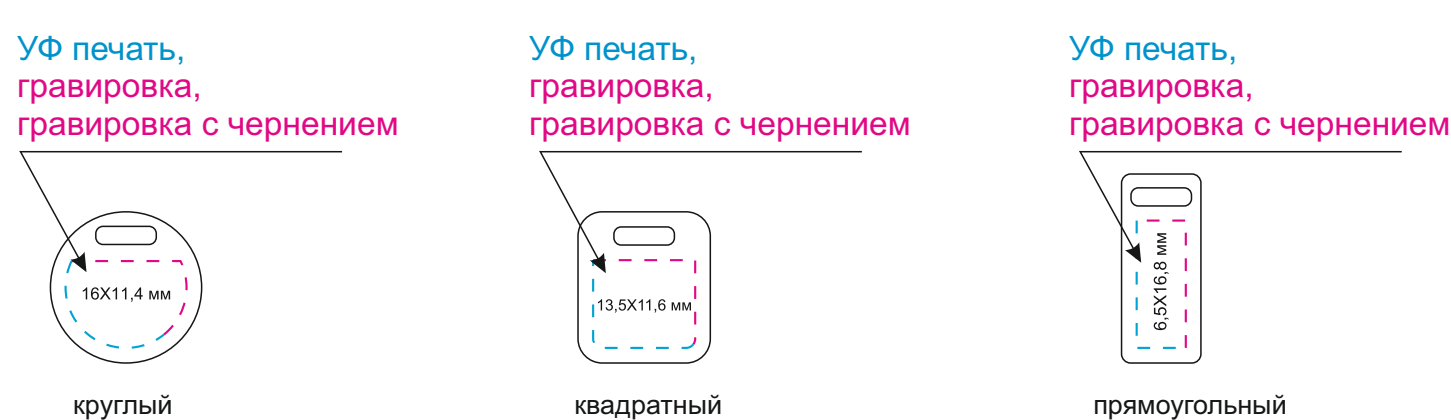

Форзац

Масштаб 1:1

разворот

Шильды на ляссе

Масштаб 1:1

- ПРИ СОВМЕЩЕНИИ ДВУХ ВИДОВ НАНЕСЕНИЯ ДОПУСКАЕТСЯ СМЕЩЕНИЕ ИЗОБРАЖЕНИЯ В ПРЕДЕЛАХ 2,5-3 ММ

Модель	Ежедневник Спарк (Spark) недатированный, красный (без упаковки, без стикера)
Артикул	19280.061.1
Количество	
Способ нанесения	
Цветность	
Размер нанесения	