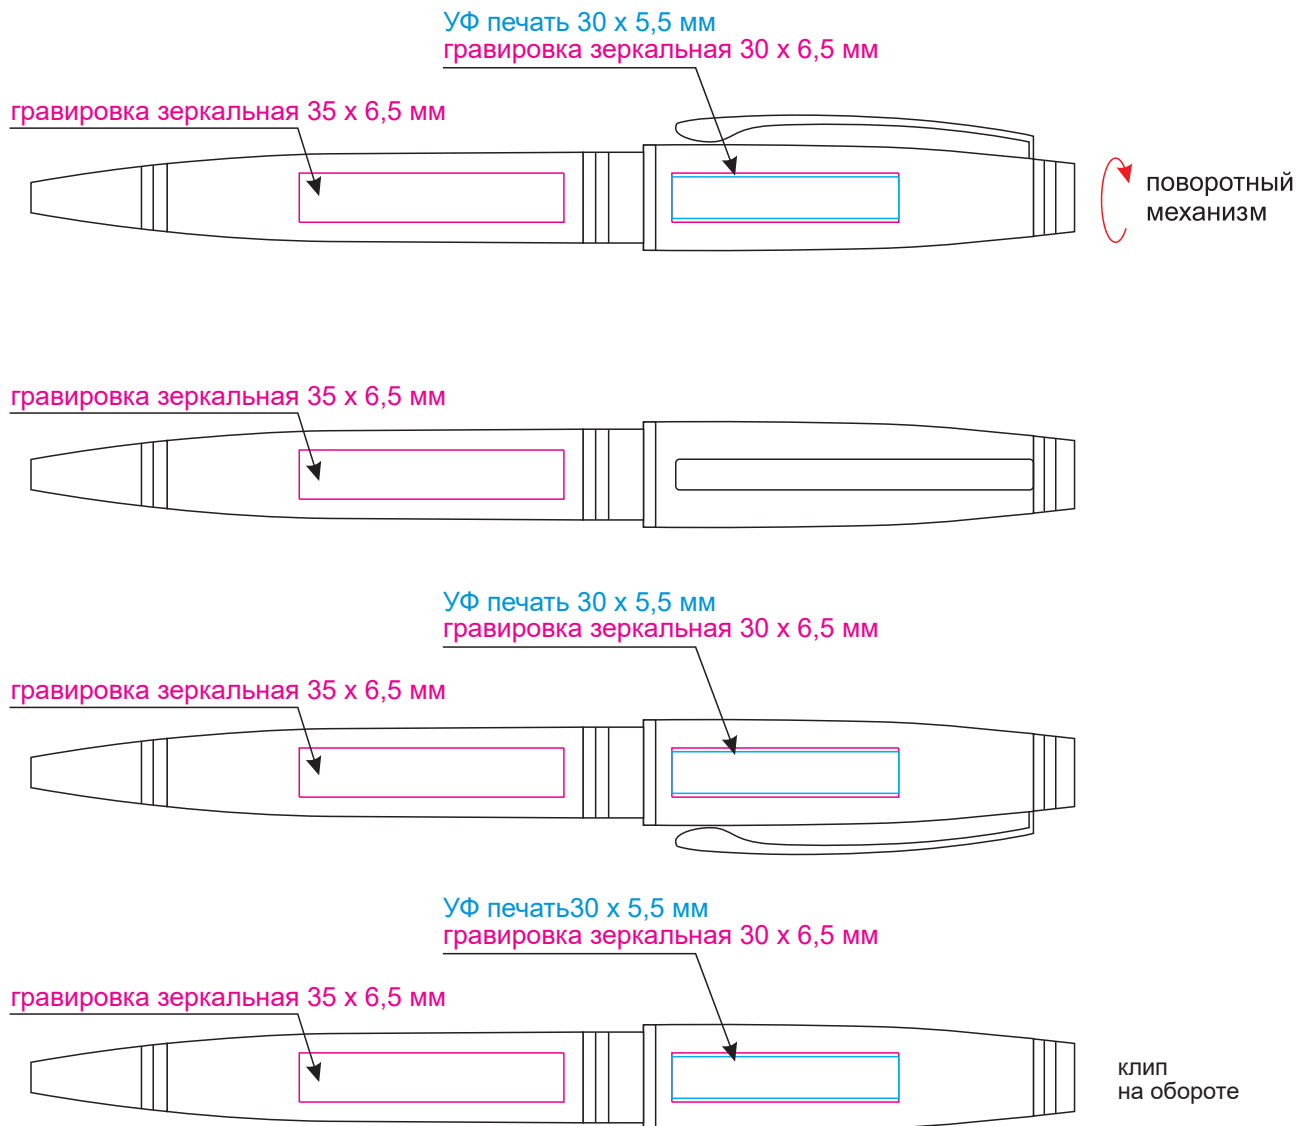

## Масштаб 1:1

Модель	Шариковая ручка Soprano, черная
Артикул	243619.010
Количество	
Способ нанесения	
Цветность	
Размер нанесения	