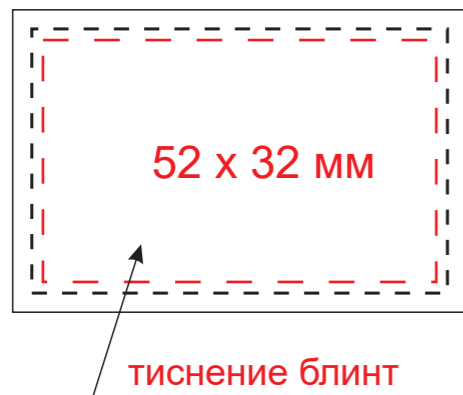

КАСТОМИЗАЦИЯ

масштаб 1:1

Шеврон пришивной
из кожзама
60x40 мм