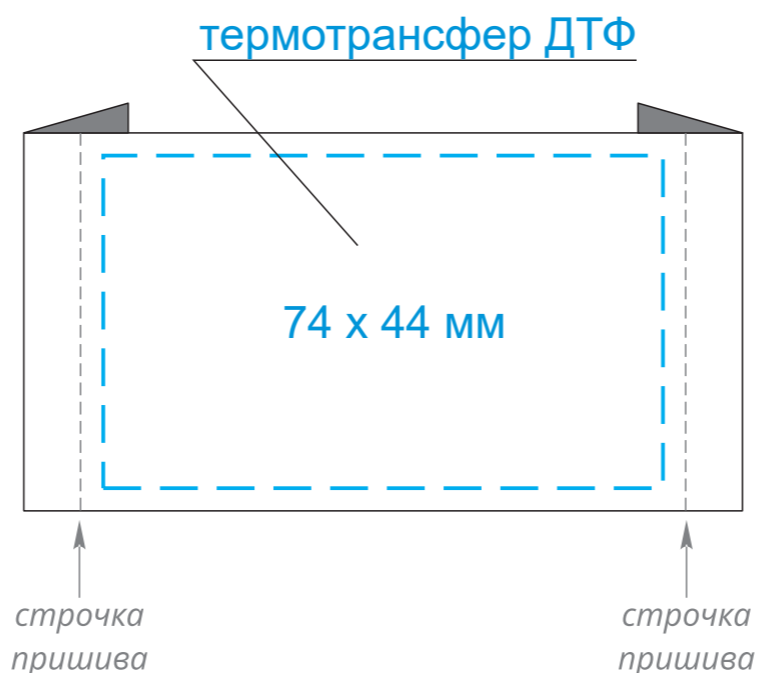

Лейбл пришивной
тканевый
80 x 50 мм