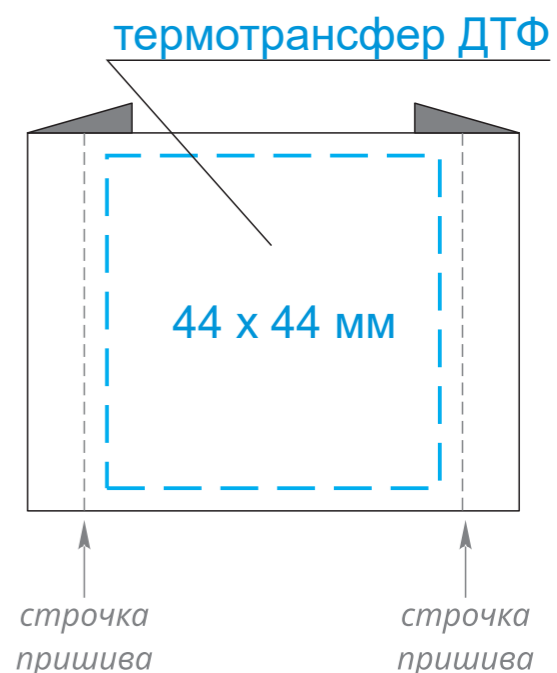

# КАСТОМИЗАЦИЯ

масштаб 1:1

Шеврон пришивной  
из кожзама  
60x40 мм

Лейбл пришивной  
тканевый  
80 x 50 мм

Лейбл пришивной  
тканевый  
50 x 50 мм

Лейбл пришивной  
тканевый  
80 x 20 мм

Лейбл пришивной  
тканевый  
70 x 20 мм

Лейбл пришивной  
тканевый  
40 x 20 мм

Лейбл пришивной  
хлопок  
120 x 50 мм

Лейбл пришивной  
хлопок  
50 x 50 мм

Лейбл пришивной  
хлопок  
65 x 20 мм

шелкография  
240 x 250 мм

Модель	Пакет матовый 30x35, 80 мк
Количество	
Способ нанесения	шелкография
Цветность	
Размер нанесения	