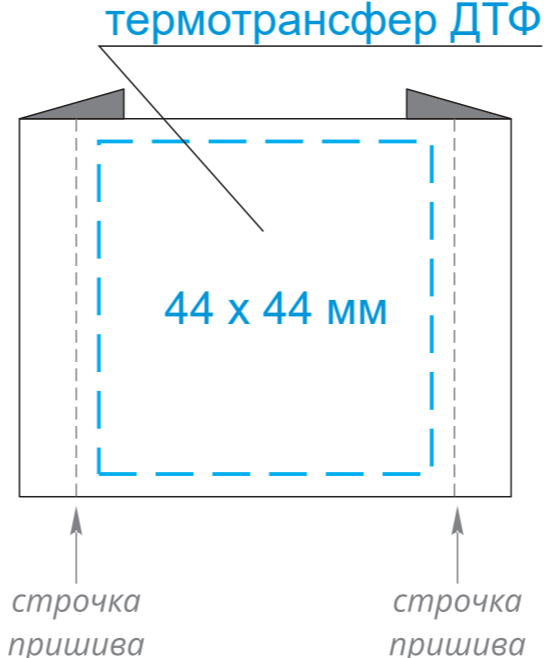

# КАСТОМИЗАЦИЯ

масштаб 1:1

Шеврон пришивной  
из кожзама  
60x40 мм

Лейбл пришивной  
тканевый  
80 x 50 мм

Лейбл пришивной  
тканевый  
50 x 50 мм

Лейбл пришивной  
тканевый  
80 x 20 мм

Лейбл пришивной  
тканевый  
70 x 20 мм

Лейбл пришивной  
тканевый  
40 x 20 мм

Лейбл пришивной  
хлопок  
120 x 50 мм

Лейбл пришивной  
хлопок  
50 x 50 мм

Лейбл пришивной  
хлопок  
65 x 20 мм

шелкография  
240 x 250 мм

Модель	Пакет матовый 30x35, 80 мк
Количество	
Способ нанесения	шелкография
Цветность	
Размер нанесения	