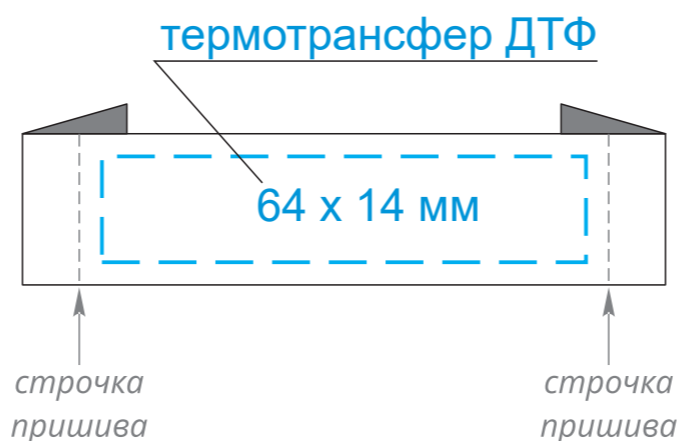

# КАСТОМИЗАЦИЯ

масштаб 1:1

Шеврон пришивной  
из кожзама  
60x40 мм

Лейбл пришивной  
тканевый  
80 x 50 мм

Лейбл пришивной  
тканевый  
50 x 50 мм

Лейбл пришивной  
тканевый  
80 x 20 мм

Лейбл пришивной  
тканевый  
70 x 20 мм

Лейбл пришивной  
тканевый  
40 x 20 мм

Лейбл пришивной  
хлопок  
120 x 50 мм

Лейбл пришивной  
хлопок  
50 x 50 мм

Лейбл пришивной  
хлопок  
65 x 20 мм

шелкография  
240 x 250 мм

Модель	Пакет матовый 30x35, 80 мк
Количество	
Способ нанесения	шелкография
Цветность	
Размер нанесения	