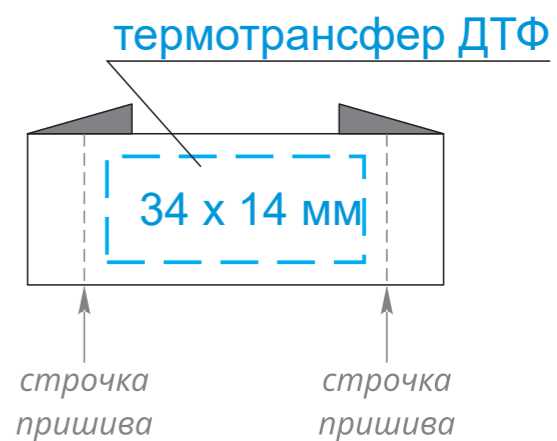

# КАСТОМИЗАЦИЯ

масштаб 1:1

Шеврон пришивной  
из кожзама  
60x40 мм

Лейбл пришивной  
тканевый  
80 x 50 мм

Лейбл пришивной  
тканевый  
50 x 50 мм

Лейбл пришивной  
тканевый  
80 x 20 мм

Лейбл пришивной  
тканевый  
70 x 20 мм

Лейбл пришивной  
тканевый  
40 x 20 мм

Лейбл пришивной  
хлопок  
120 x 50 мм

Лейбл пришивной  
хлопок  
50 x 50 мм

Лейбл пришивной  
хлопок  
65 x 20 мм

шелкография  
240 x 250 мм

Модель	Пакет матовый 30x35, 80 мк
Количество	
Способ нанесения	шелкография
Цветность	
Размер нанесения	