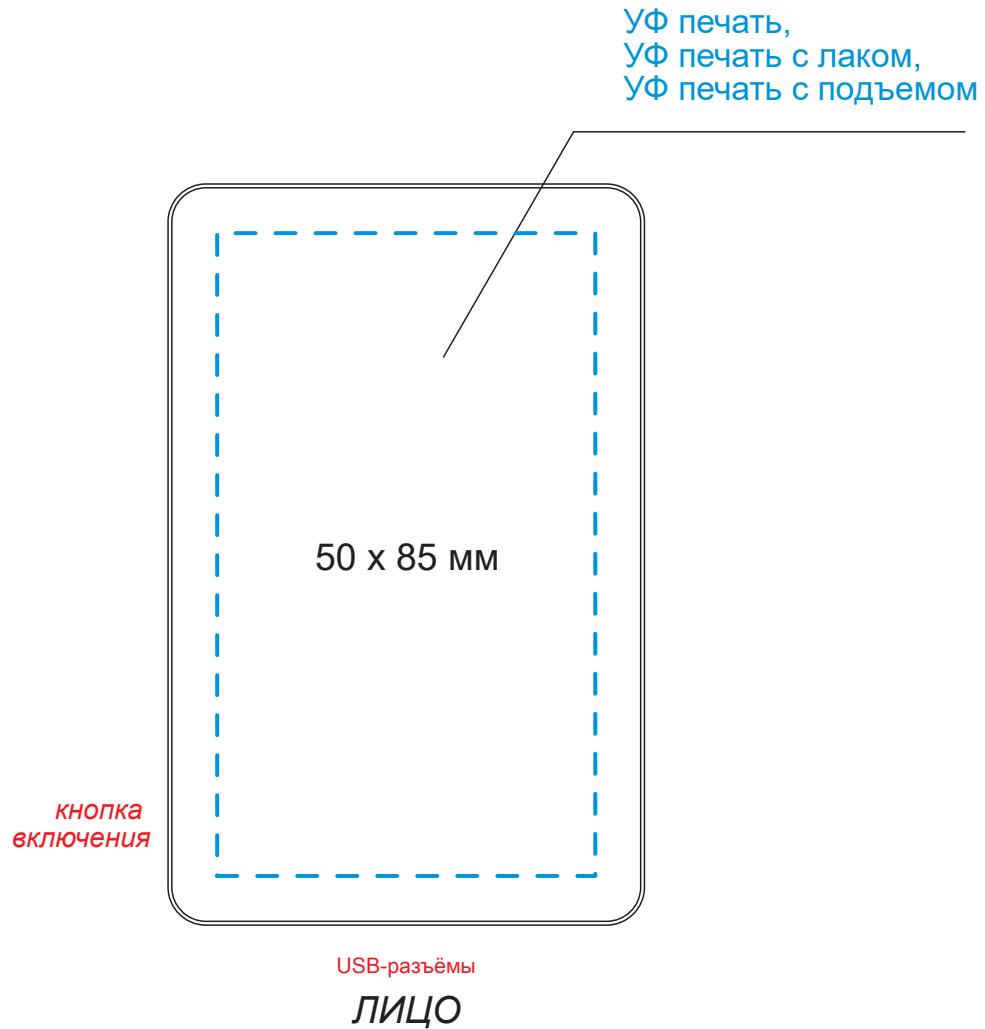

Масштаб 1:1

- ПРИ НАНЕСЕНИИ ЛАКА НЕИЗБЕЖНО ПОПАДАНИЕ ПЫЛИ. БРАКОМ НЕ ЯВЛЯЕТСЯ.

Модель	Внешний аккумулятор Largo PD 5000mAh с функцией беспроводной зарядки 15W, желтый
Артикул	32123.075
Количество	
Способ нанесения	
Цветность	
Размер нанесения	

# ШУБЕР

Размер изделия в макете может отличаться от реального размера упаковки.  
Portobello рекомендует запуск шубера через образец.