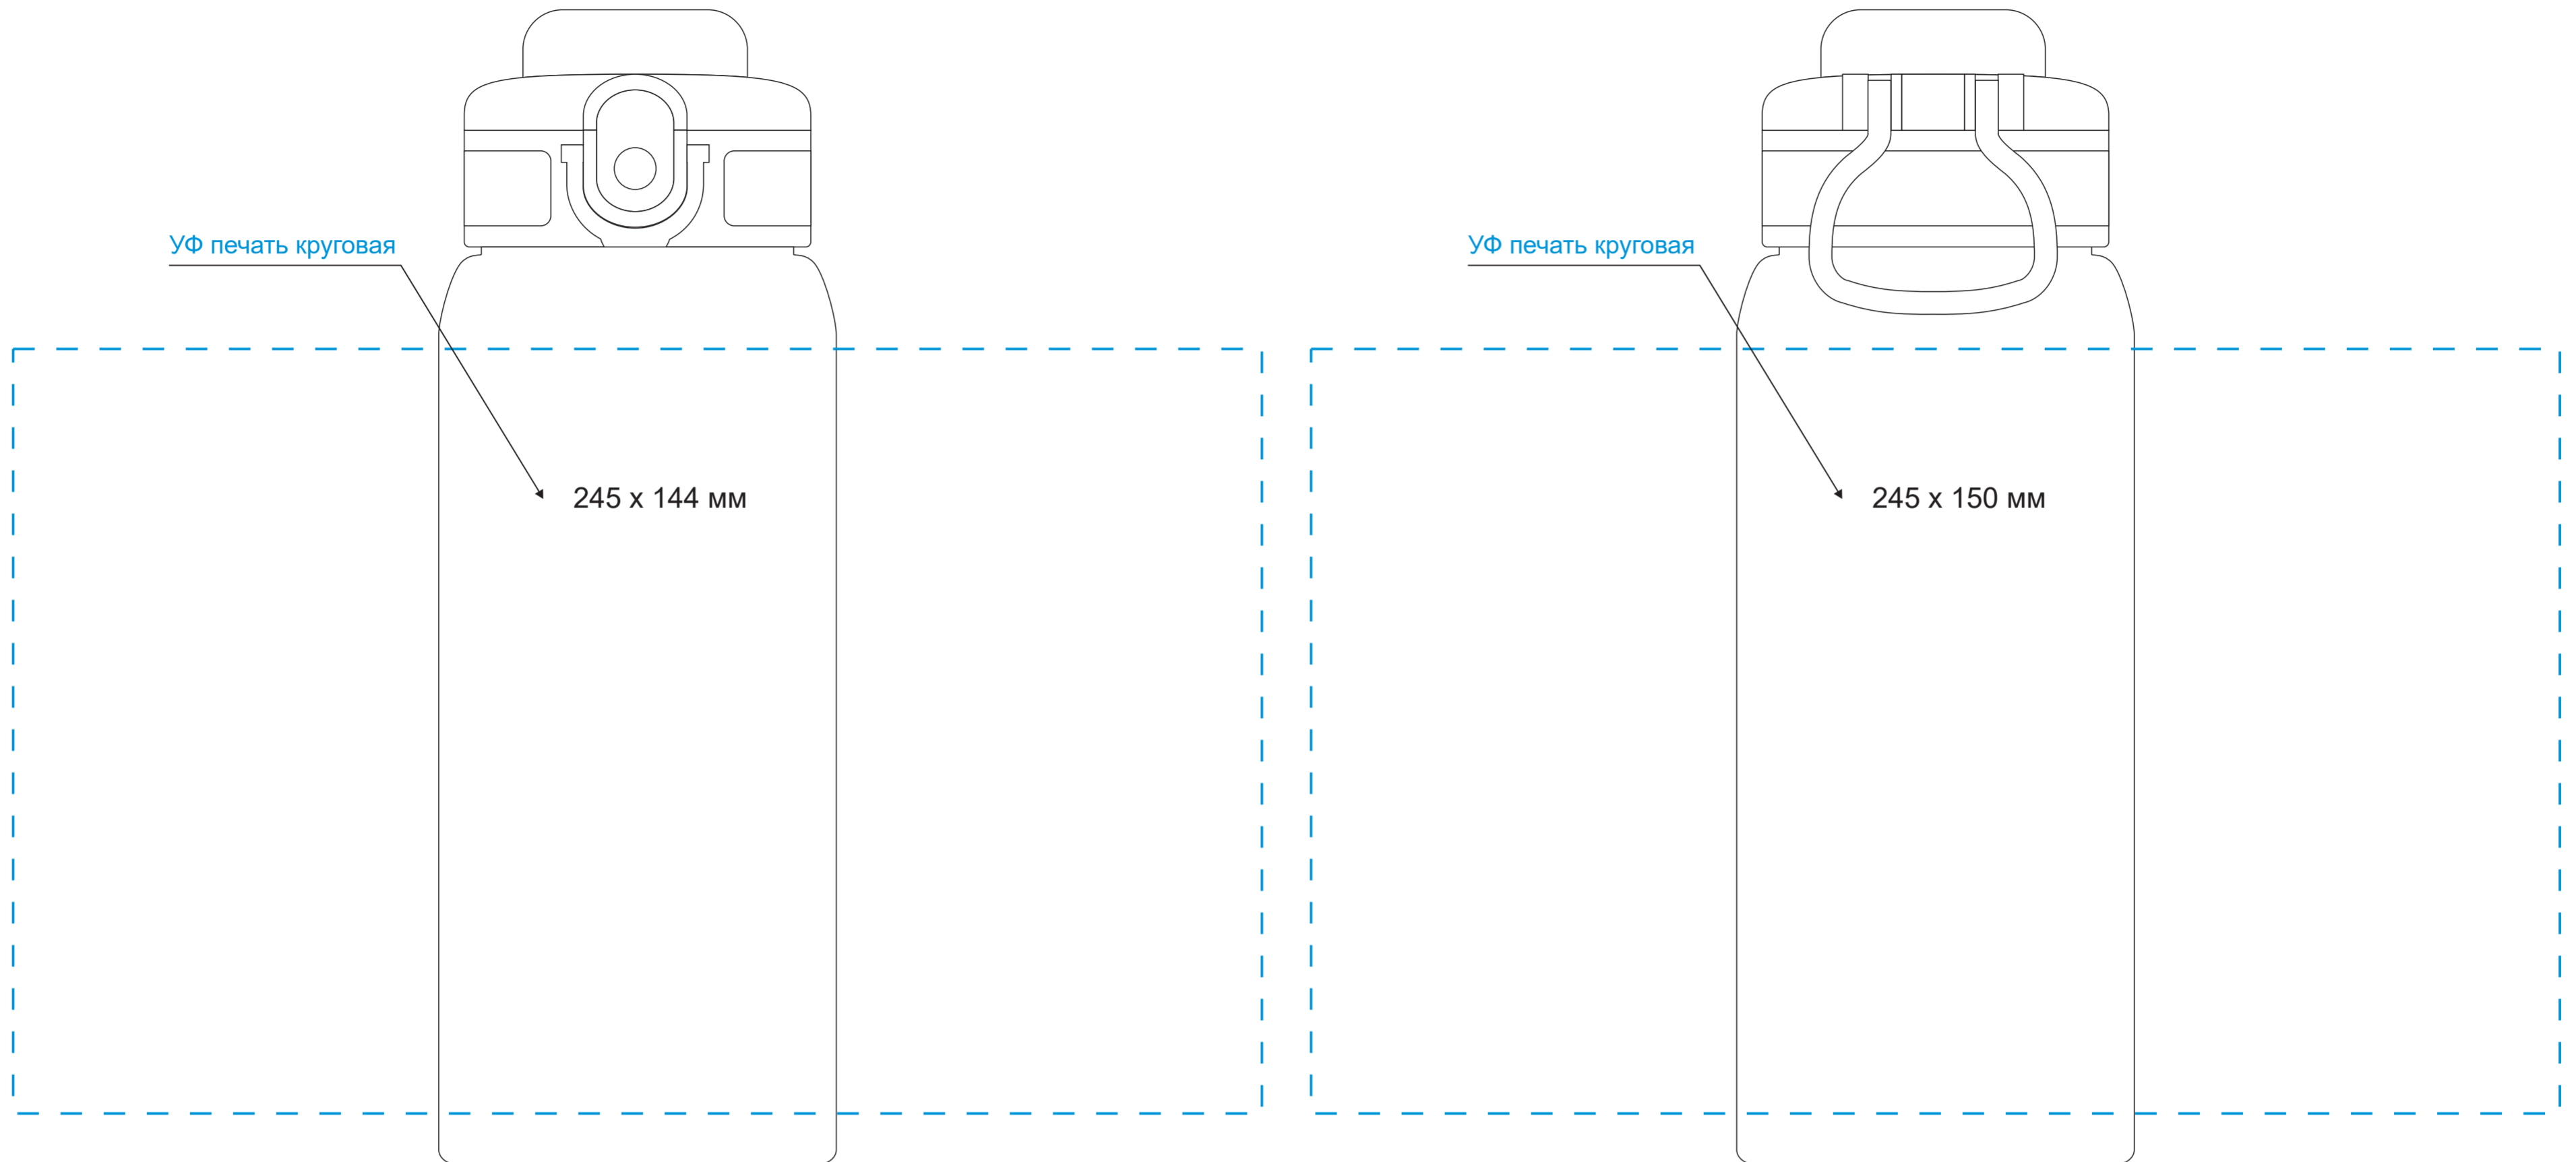

Масштаб 1:1

ЛИЦО

ОБОРОТ

- ПРИ НАНЕСЕНИИ ЛАКА НЕИЗБЕЖНО ПОПАДАНИЕ ПЫЛИ. БРАКОМ НЕ ЯВЛЯЕТСЯ

Модель	Бутылка для воды Roys, черная
Артикул	240203.010
Количество	
Способ нанесения	
Цветность	
Размер нанесения	

шубер

Размер изделия в макете может отличаться от реального размера упаковки
Portobello рекомендует запуск шубера через образец