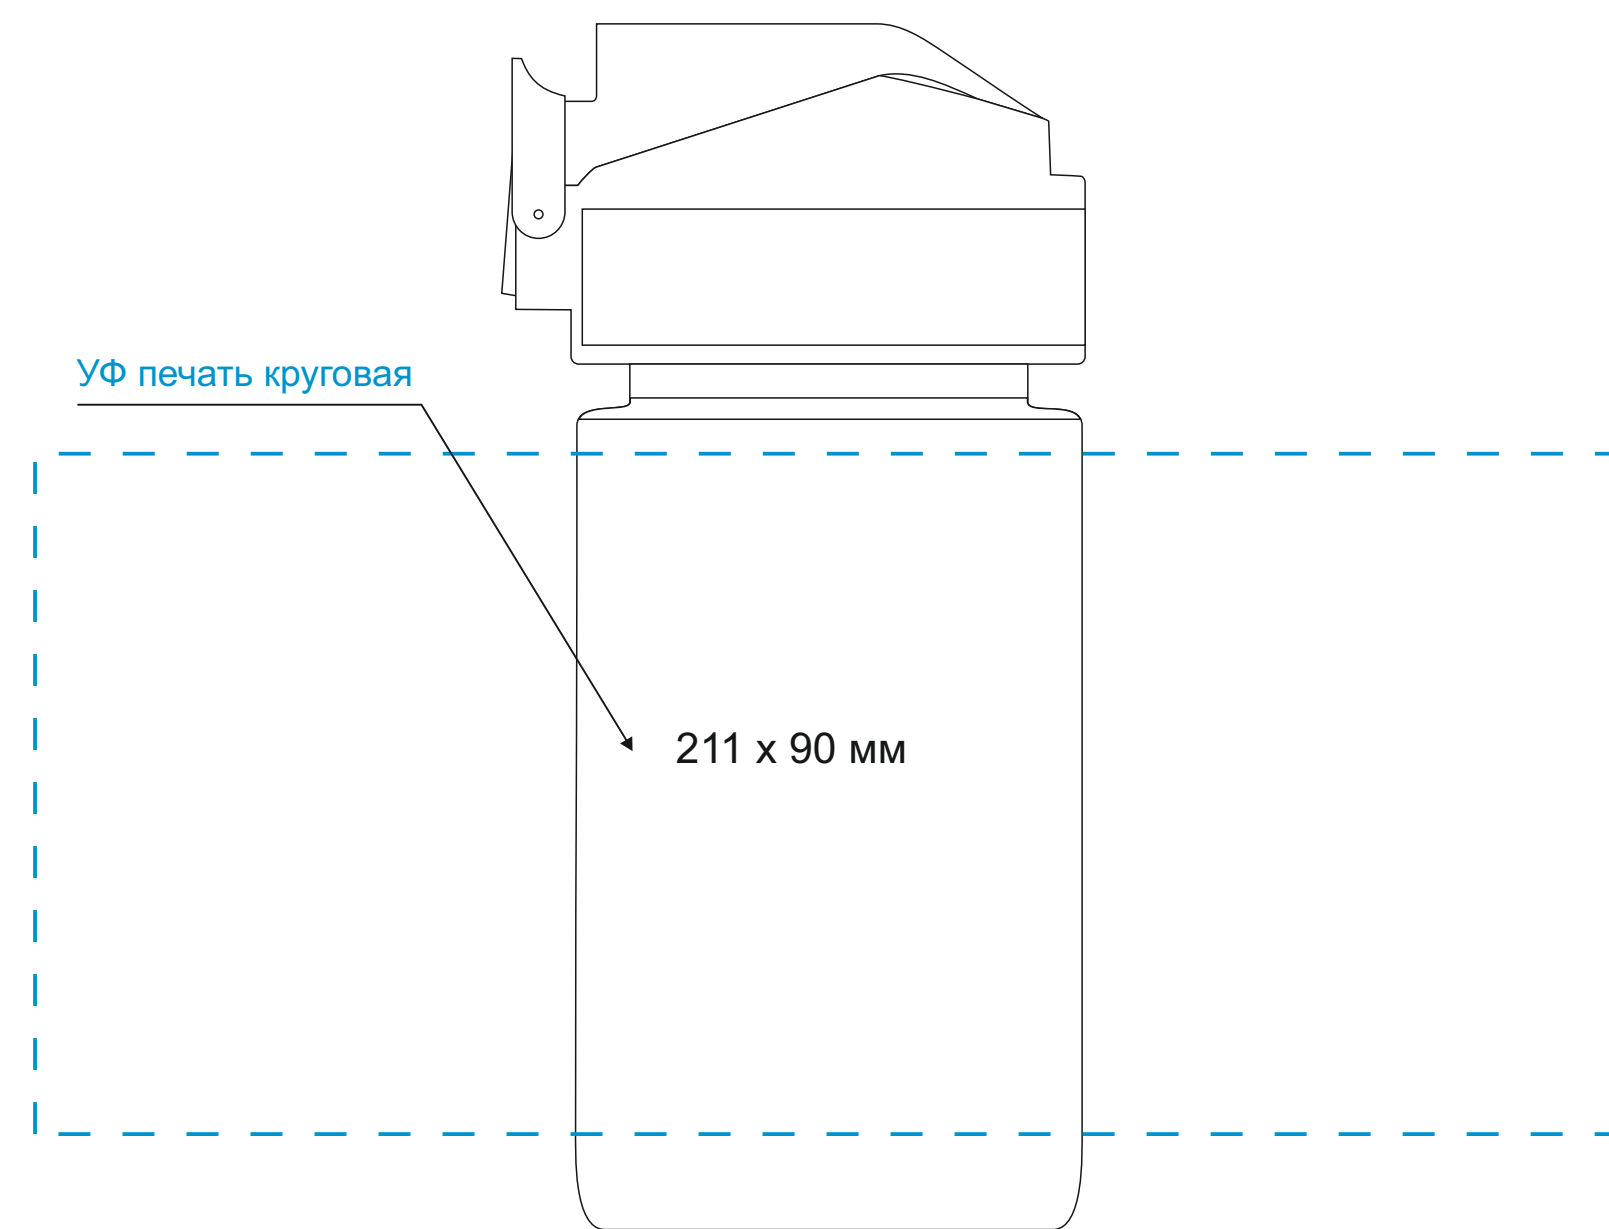

Масштаб 1:1

ЛИЦО

Левая сторона

ОБОРОТ

Правая сторона

Модель	Бутылка для воды Флип мини (Flip mini), бирюзовая
Артикул	237937.600
Количество	
Способ нанесения	
Цветность	
Размер нанесения	

ВНИМАНИЕ!

Тщательно проверяйте макет. Ваша подпись является основанием для печати. Найденная в готовом изделии ошибка, в случае если макет утверждён заказчиком, не является основанием для претензий к переделке заказа. После утверждения макета изменения не принимаются!

шубер

Размер изделия в макете может отличаться от реального размера упаковки.
Portobello рекомендует запуск шубера через образец.