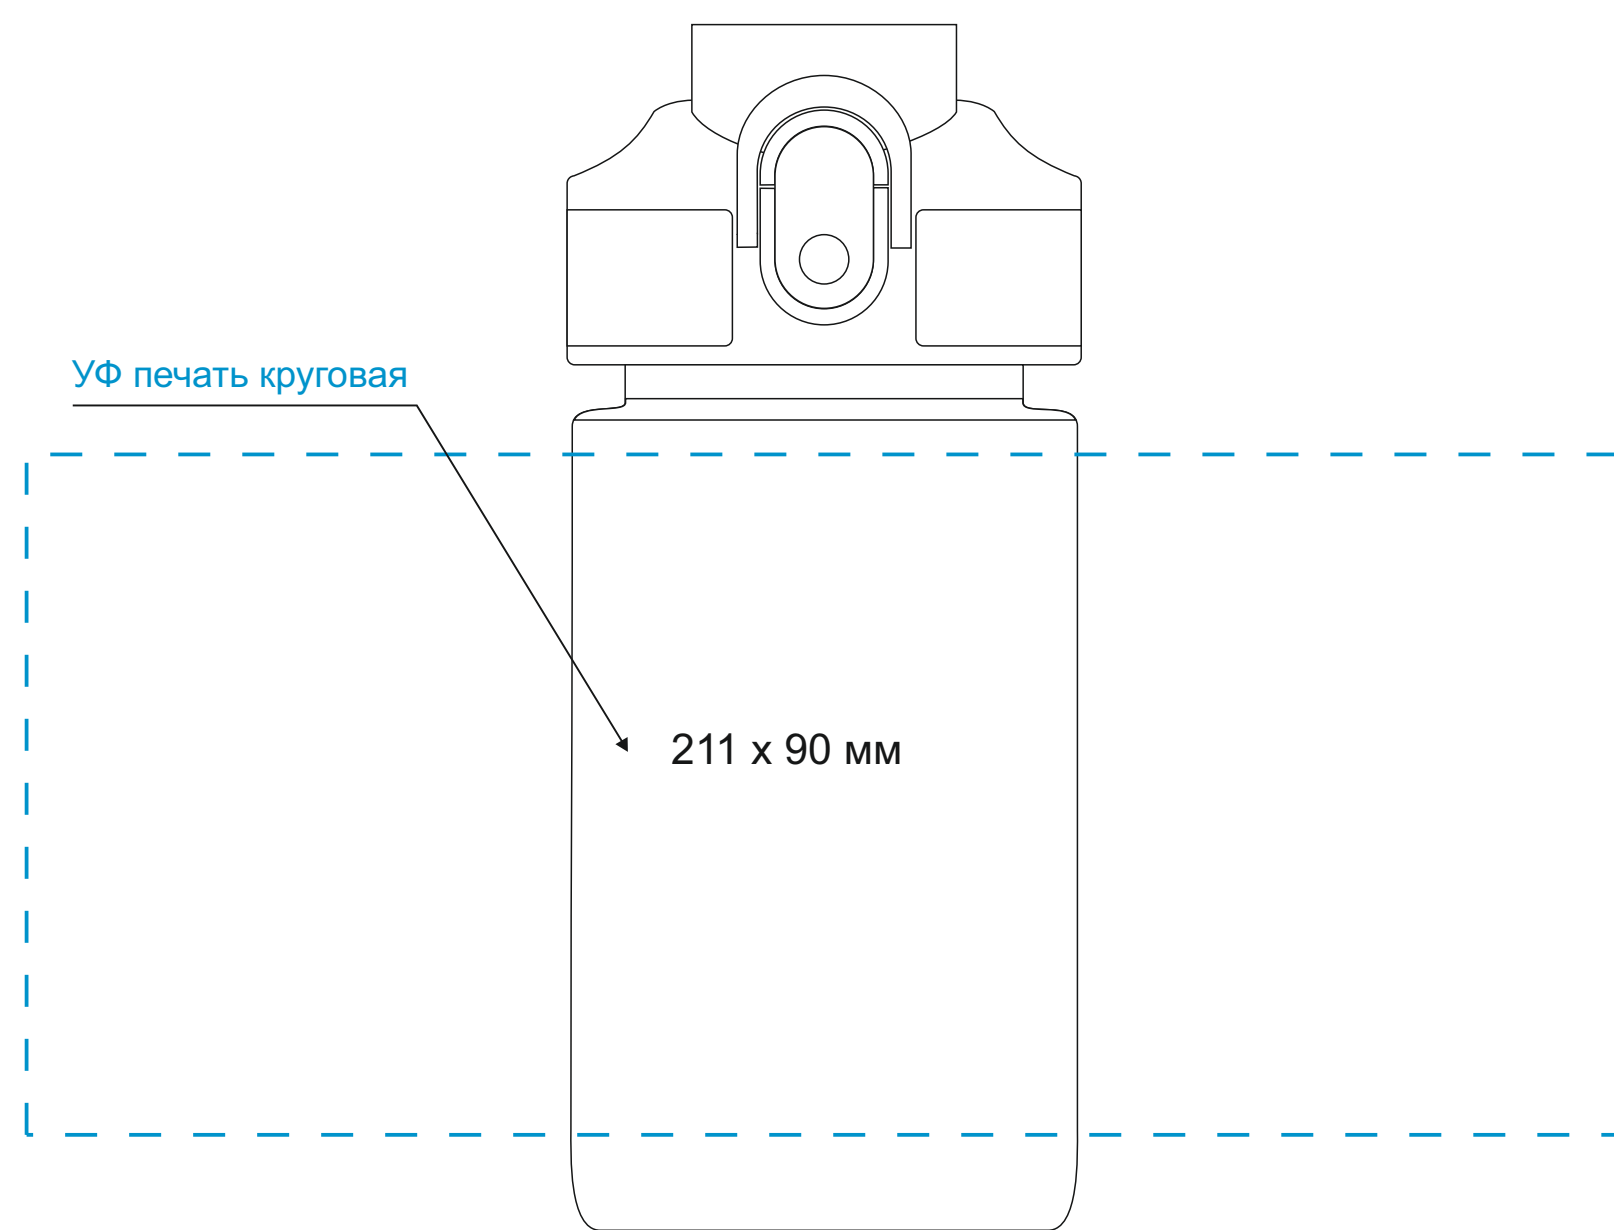

Масштаб 1:1

ЛИЦО

Левая сторона

ОБОРОТ

Правая сторона

Модель	Бутылка для воды Флип мини (Flip mini), бирюзовая
Артикул	237937.600
Количество	
Способ нанесения	
Цветность	
Размер нанесения	

ВНИМАНИЕ!

Тщательно проверяйте макет. Ваша подпись является основанием для печати. Найденная в готовом изделии ошибка, в случае если макет утверждён заказчиком, не является основанием для претензий к переделке заказа. После утверждения макета изменения не принимаются!

шубер

Размер изделия в макете может отличаться от реального размера упаковки.
Portobello рекомендует запуск шубера через образец.