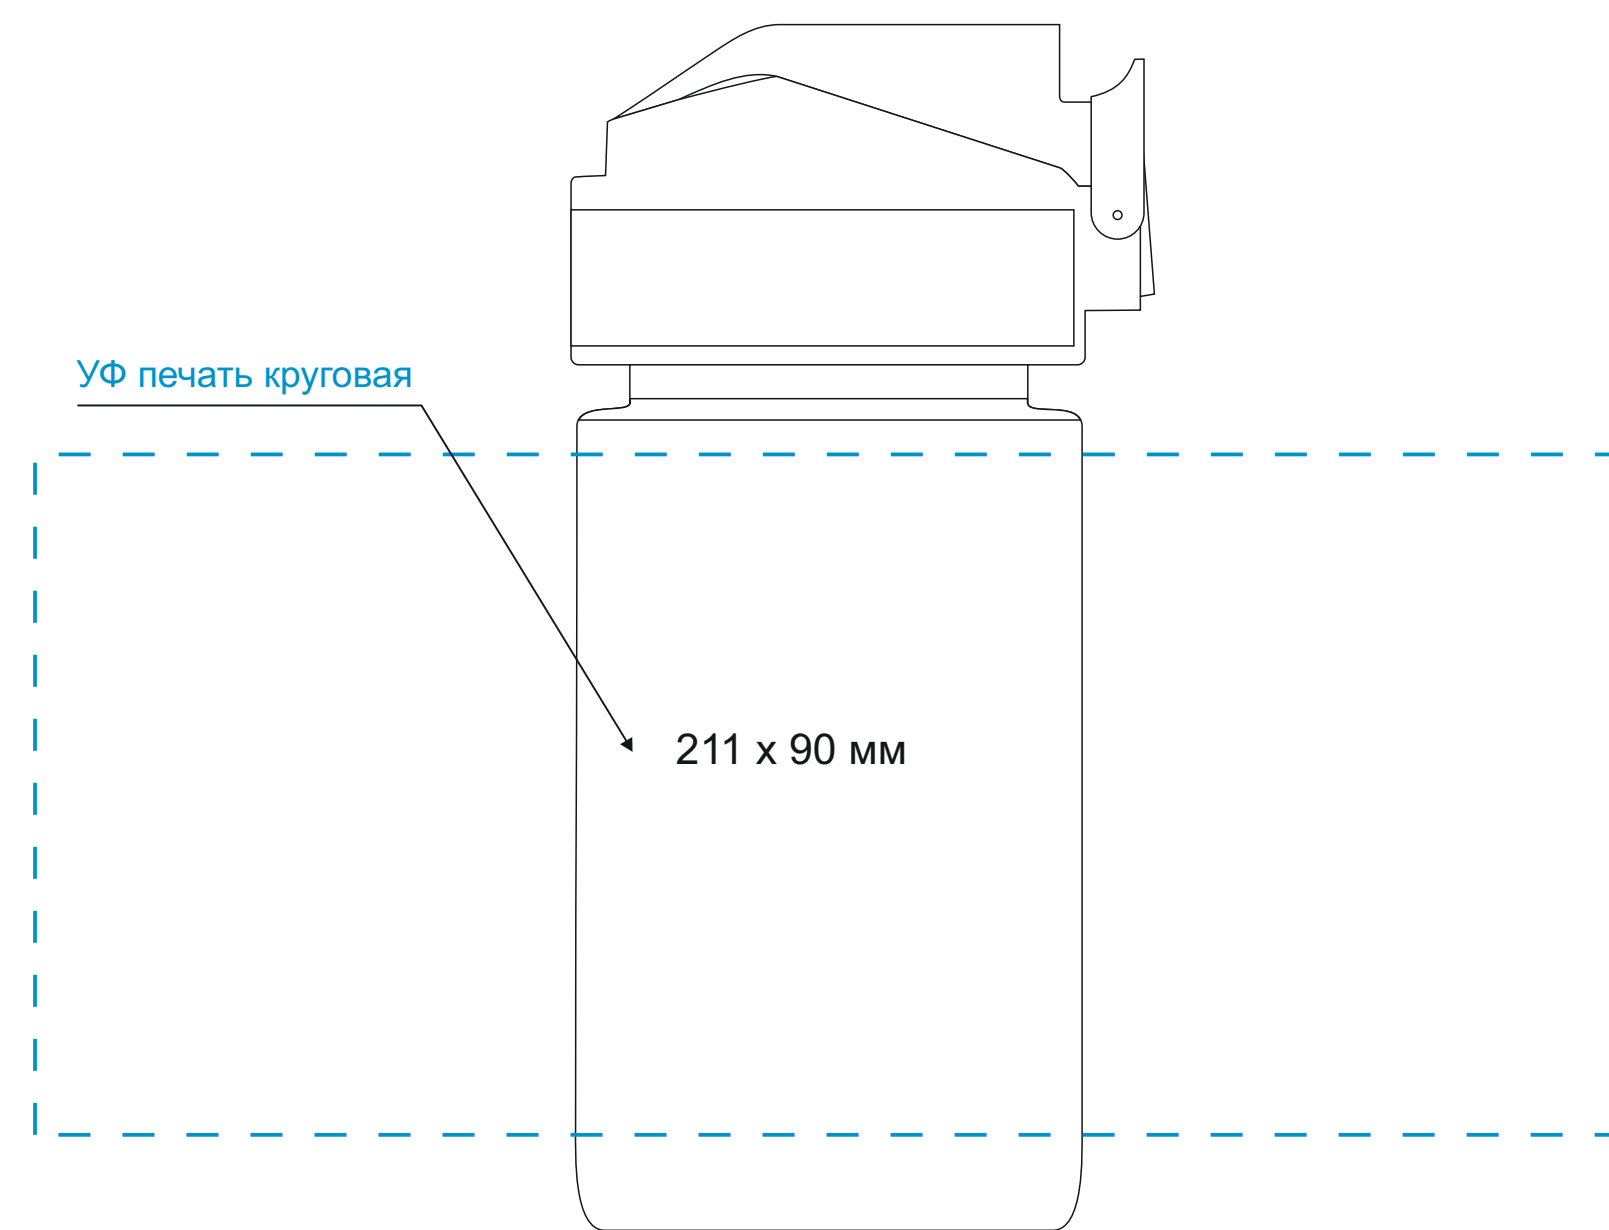

Масштаб 1:1

ЛИЦО

Левая сторона

ОБОРОТ

Правая сторона

Модель	Бутылка для воды Флип мини (Flip mini), бирюзовая
Артикул	237937.600
Количество	
Способ нанесения	
Цветность	
Размер нанесения	

ВНИМАНИЕ!

Тщательно проверяйте макет. Ваша подпись является основанием для печати. Найденная в готовом изделии ошибка, в случае если макет утверждён заказчиком, не является основанием для претензий к переделке заказа. После утверждения макета изменения не принимаются!

шубер

Размер изделия в макете может отличаться от реального размера упаковки.
Portobello рекомендует запуск шубера через образец.