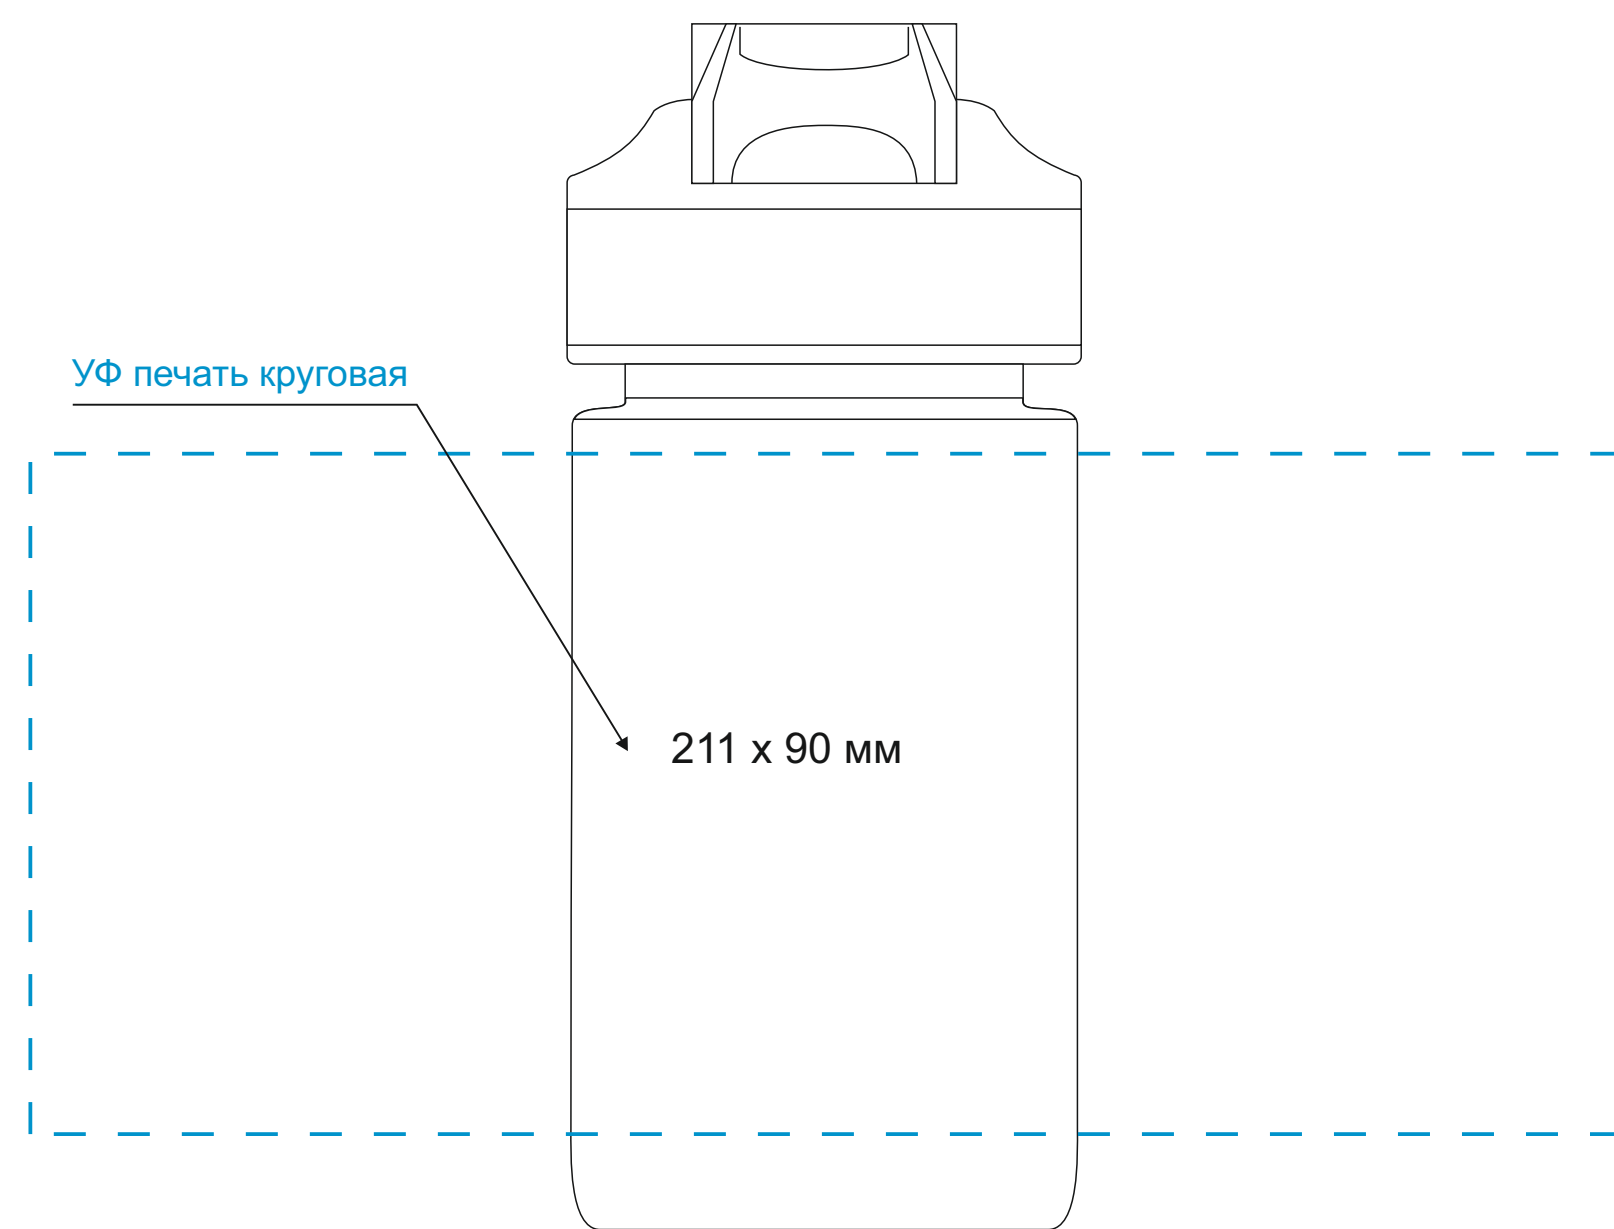

Масштаб 1:1

ЛИЦО

Левая сторона

ОБОРОТ

Правая сторона

Модель	Бутылка для воды Флип мини (Flip mini), бирюзовая
Артикул	237937.600
Количество	
Способ нанесения	
Цветность	
Размер нанесения	

ВНИМАНИЕ!

Тщательно проверяйте макет. Ваша подпись является основанием для печати. Найденная в готовом изделии ошибка, в случае если макет утверждён заказчиком, не является основанием для претензий к переделке заказа. После утверждения макета изменения не принимаются!

шубер

Размер изделия в макете может отличаться от реального размера упаковки.
Portobello рекомендует запуск шубера через образец.