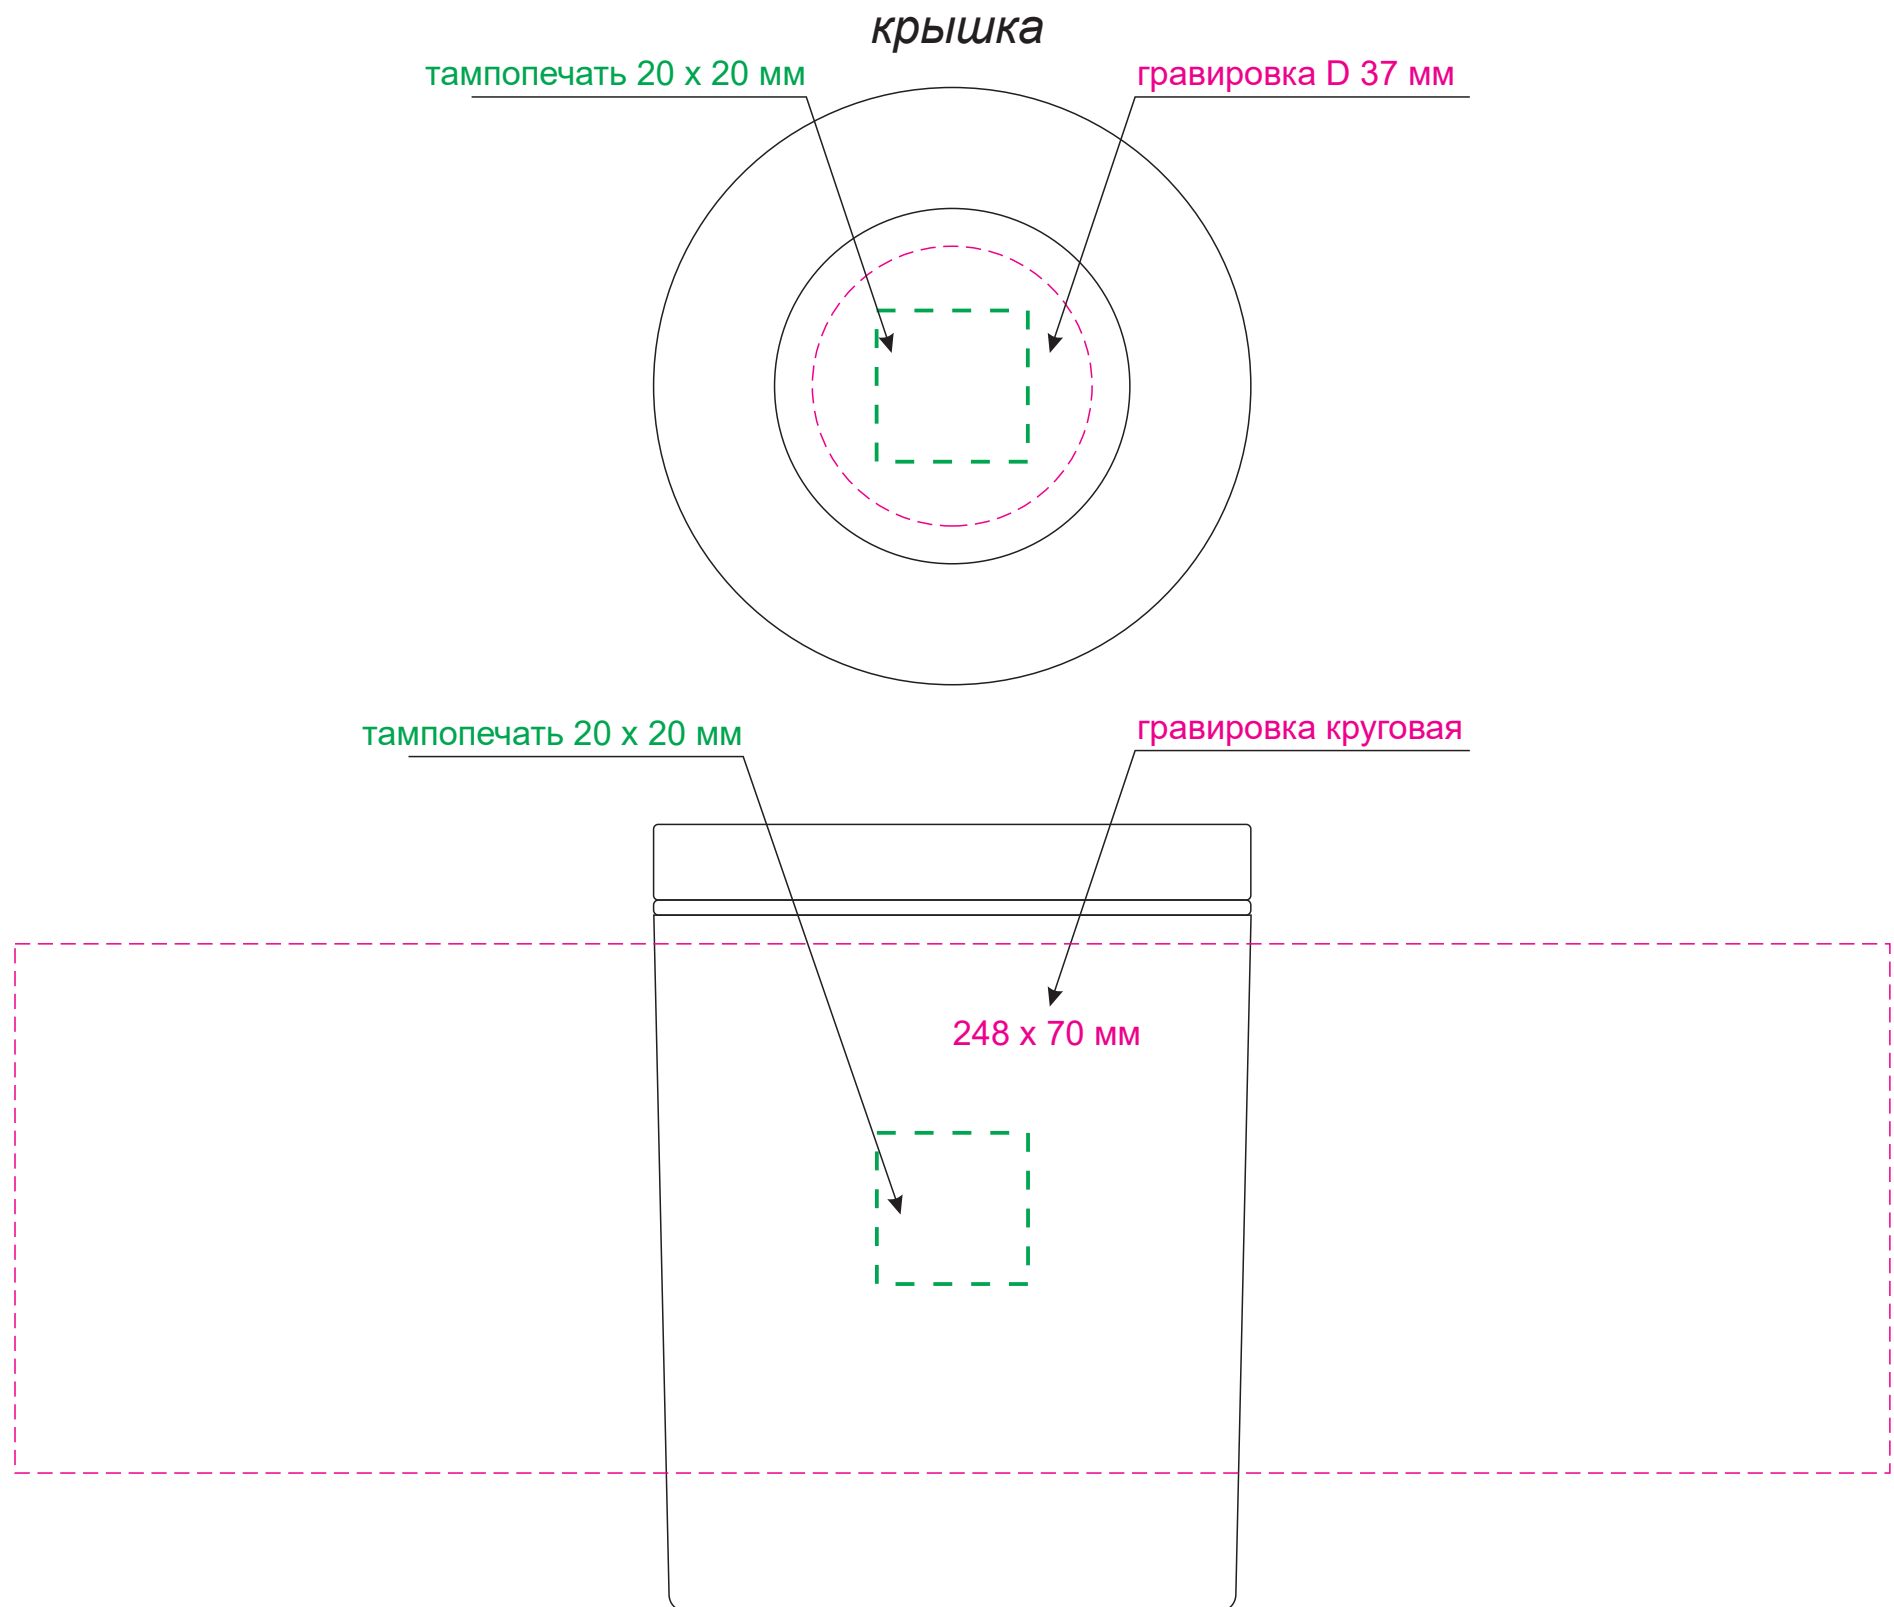

масштаб 1:1

Модель	Ароматическая свеча Mizu, бежевая
Артикул	730914.525
Количество	
Способ нанесения	
Цветность	
Размер нанесения	

ВНИМАНИЕ!

Тщательно проверяйте макет. Ваша подпись является основанием для печати.
Найденная в готовом изделии ошибка, в случае если макет утверждён заказчиком,
не является основанием для претензий к переделке заказа.
После утверждения макета изменения не принимаются!

шубер

Размер изделия в макете может отличаться от реального размера упаковки.
Portobello рекомендует запуск шубера через образец.