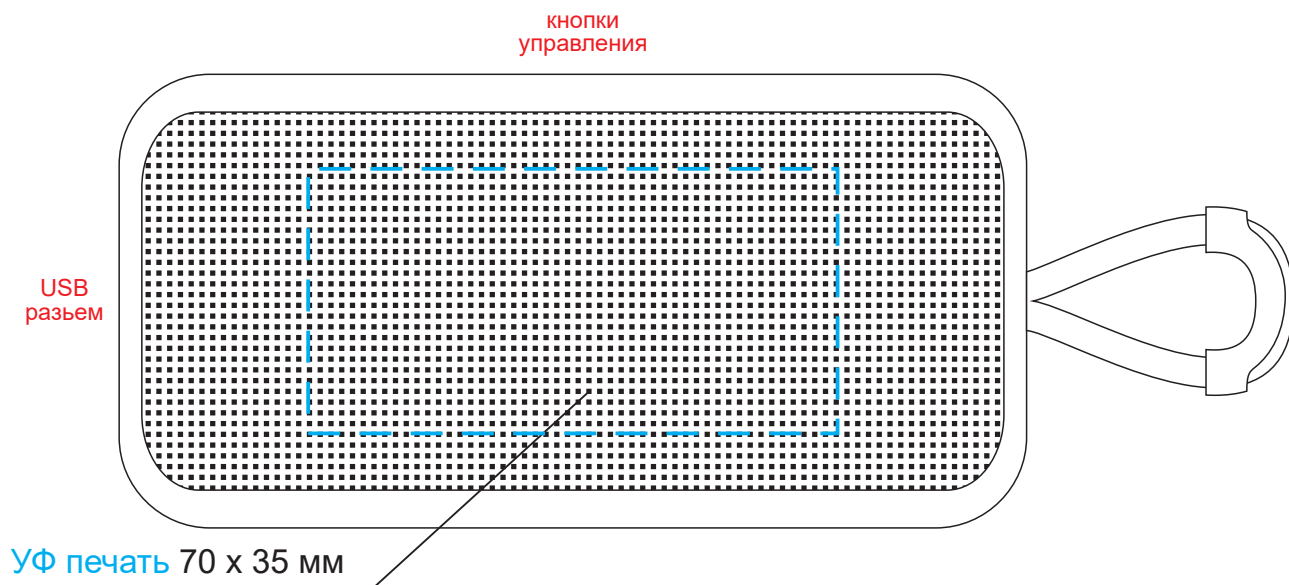

Масштаб 1:1

Модель	Беспроводная колонка Versa 1200 mAh, черная
Артикул	619002.010
Количество	
Способ нанесения	
Цветность	
Размер нанесения	

ВНИМАНИЕ!

Тщательно проверяйте макет. Ваша подпись является основанием для печати.
Найденная в готовом изделии ошибка, в случае если макет утверждён заказчиком, не является основанием для претензий к переделке заказа.
После утверждения макета изменения не принимаются!

шубер

Размер изделия в макете может отличаться от реального размера упаковки.
Portobello рекомендует запуск шубера через образец.