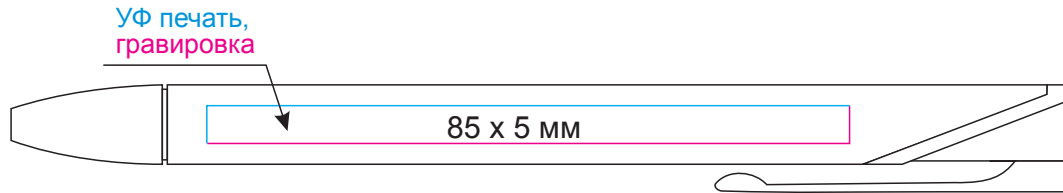

## Масштаб 1:1

Модель	Шариковая ручка Legato, черная
Артикул	230506.010
Количество	
Способ нанесения	
Цветность	
Размер нанесения	