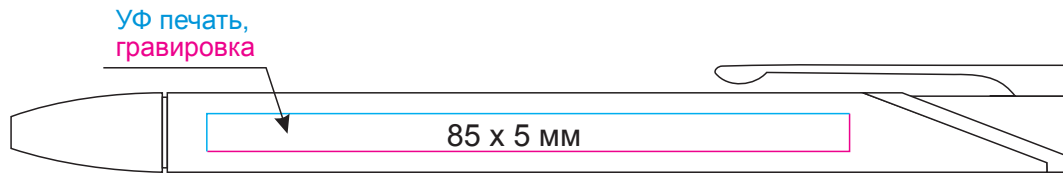

## Масштаб 1:1

Модель	Шариковая ручка Legato, черная
Артикул	230506.010
Количество	
Способ нанесения	
Цветность	
Размер нанесения	