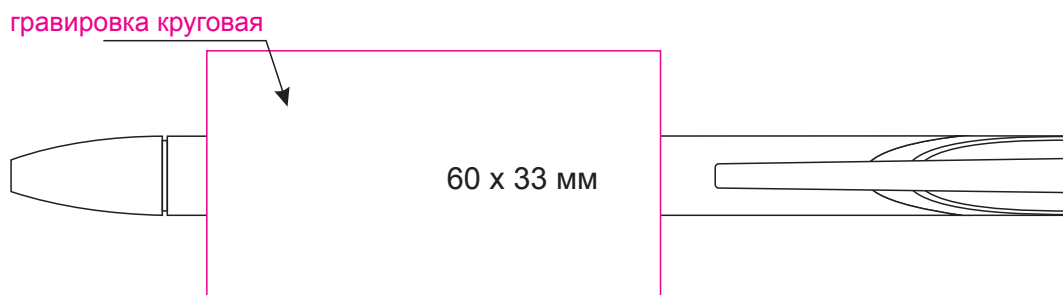

## Масштаб 1:1

Модель	Шариковая ручка Legato, черная
Артикул	230506.010
Количество	
Способ нанесения	
Цветность	
Размер нанесения	