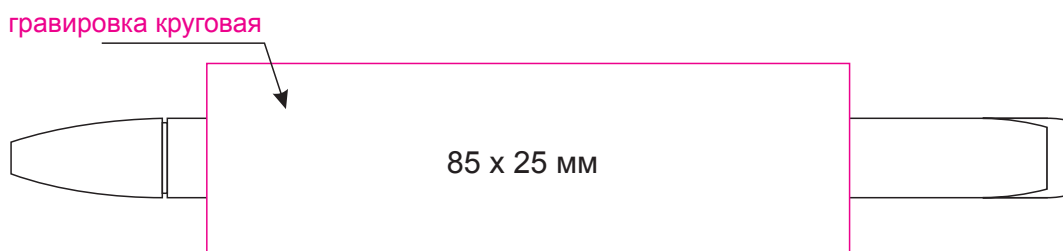

## Масштаб 1:1

Модель	Шариковая ручка Legato, черная
Артикул	230506.010
Количество	
Способ нанесения	
Цветность	
Размер нанесения	