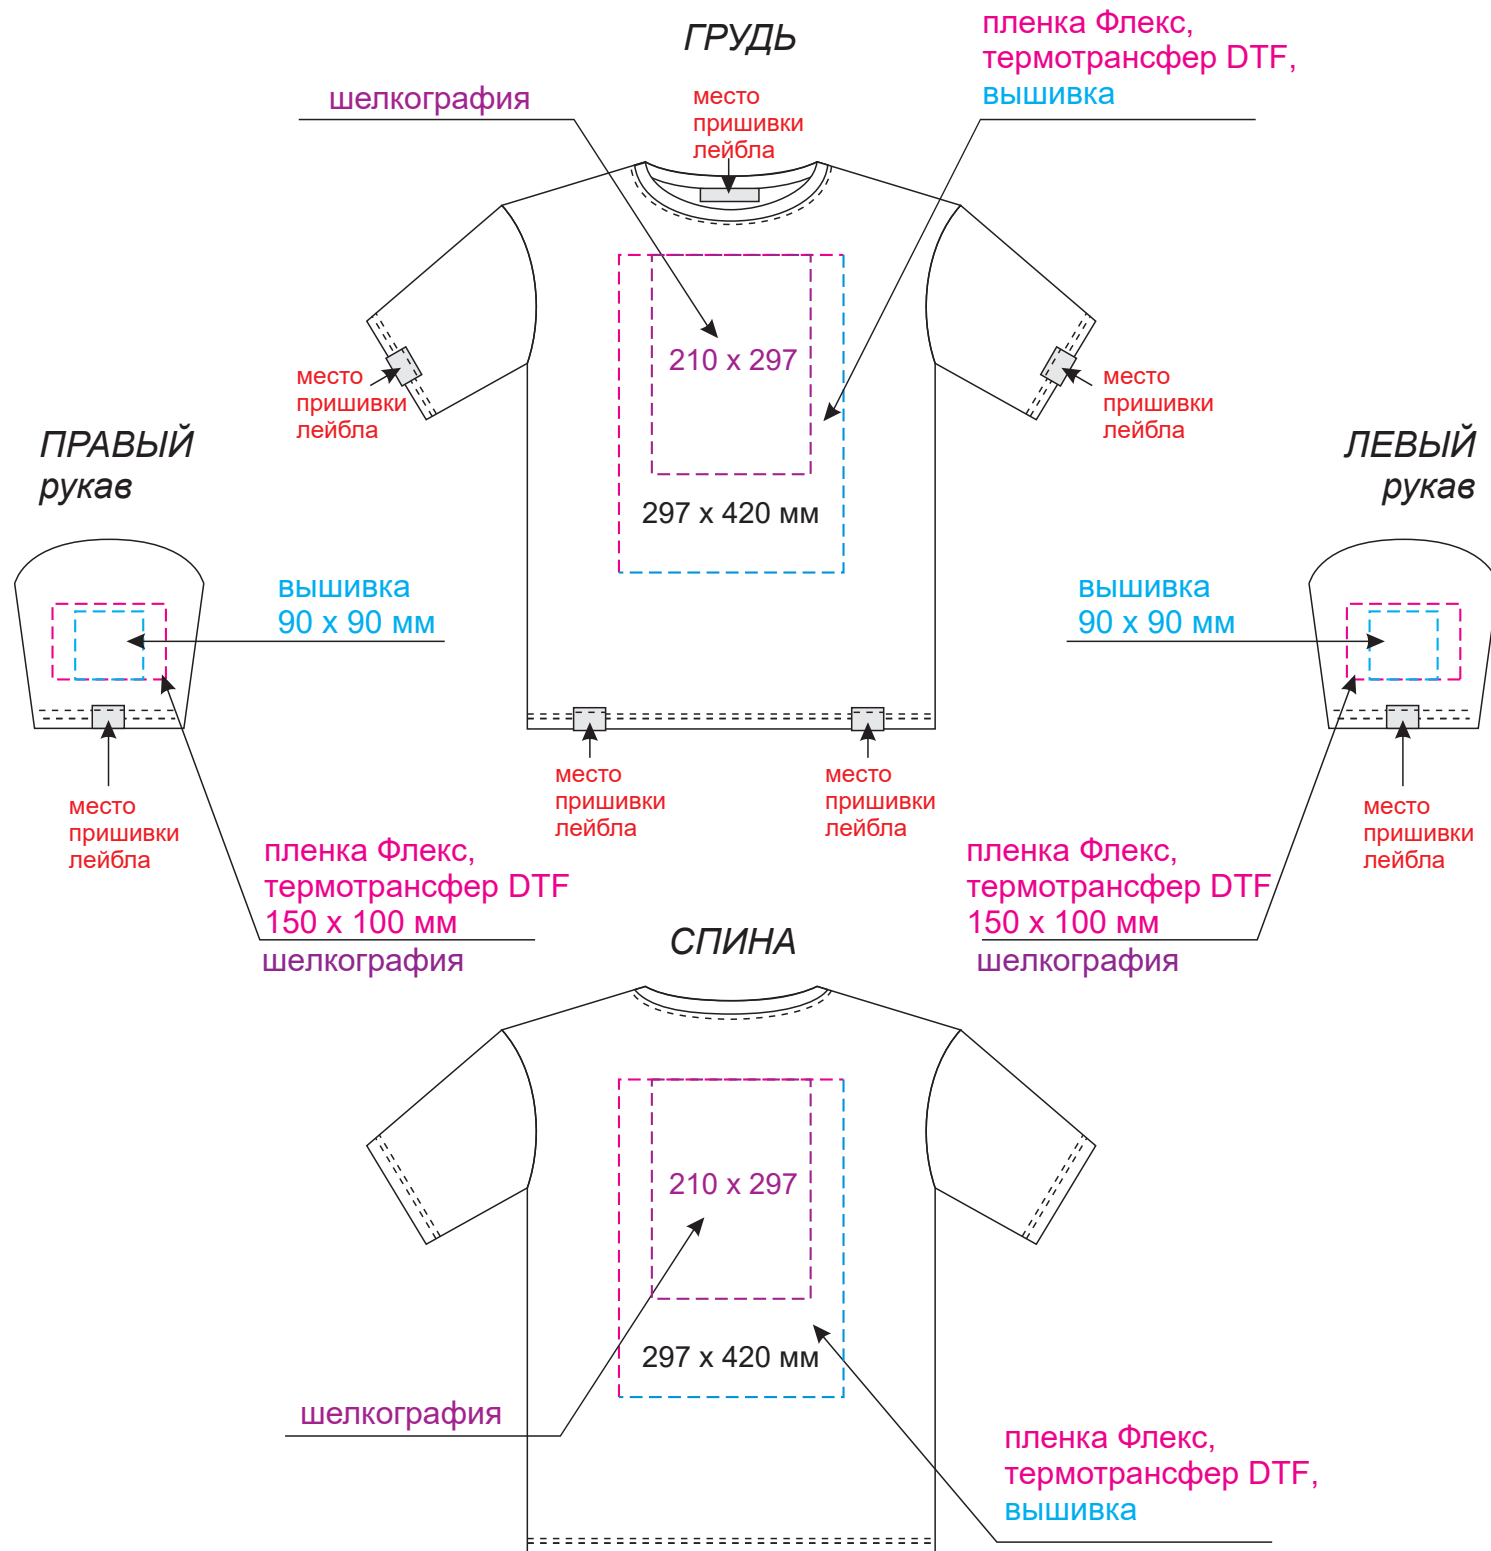

Масштаб 1:10

стр 2

Модель	Футболка унисекс RUST NEO, 100% хлопок, 250гр., белый (белоснежный)
Способ нанесения	
Цветность	
Размер нанесения	

Артикул	Размер	Кол-во
23066.100.01	XS/S	
23066.100.02	M/L	
23066.100.03	XL/2XL	
23066.100.04	3XL/4XL	
23066.100.05	5XL/6XL	

Варианты пришива лейбла на край изделия

одной строчкой (со сгибом)

двумя строчками (в разворот)

Лейбл пришивной тканевый 80 x 50 мм

Лейбл пришивной тканевый 50 x 50 мм

Тканевая наклейка 60 x 40 мм

Лейбл пришивной тканевый 80 x 20 мм

Лейбл пришивной тканевый 70 x 20 мм

Лейбл пришивной тканевый 40 x 20 мм

Тканевая наклейка 80 x 20 мм

Лейбл пришивной хлопок 115 x 50 мм

Лейбл пришивной хлопок 50 x 50 мм

Лейбл пришивной хлопок 65 x 20 мм

Тканевая наклейка D 40 мм

шелкография
240 x 300 мм

Модель	Пакет черный 30x40, 70 мк
Количество	
Способ нанесения	шелкография
Цветность	
Размер нанесения	

ВНИМАНИЕ!

Тщательно проверяйте макет. Ваша подпись является основанием для печати.
Найденная в готовом изделии ошибка, в случае если макет утверждён заказчиком,
не является основанием для претензий к переделке заказа.
После утверждения макета изменения не принимаются!