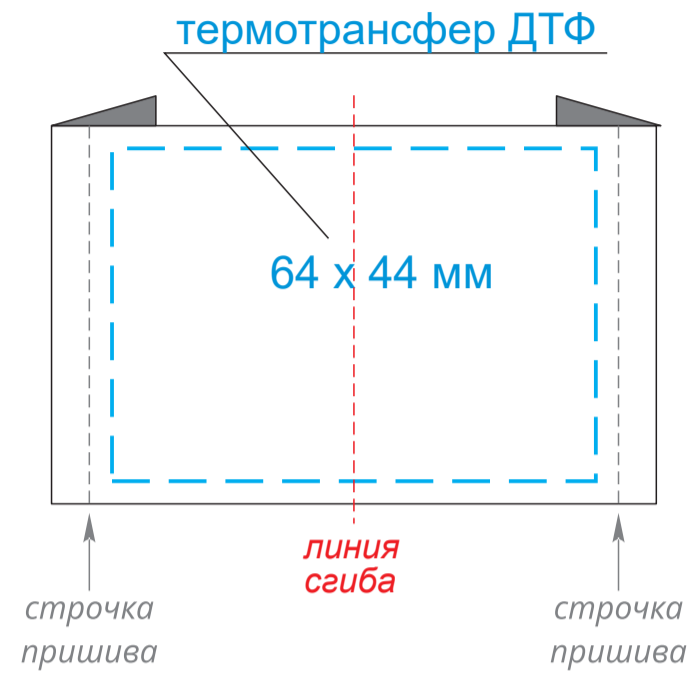

шелкография
240 x 300 мм

Модель	Пакет матовый 30x40, 80 мк
Количество	
Способ нанесения	шелкография
Цветность	
Размер нанесения	

ВНИМАНИЕ!
Тщательно проверяйте макет. Ваша подпись является основанием для печати.
Найденная в готовом изделии ошибка, в случае если макет утверждён заказчиком,
не является основанием для претензий к переделке заказа.
После утверждения макета изменения не принимаются!

Варианты пришива лейбла на край изделия

одной строчкой (со сгибом)

двумя строчками (в разворот)

Лейбл пришивной тканевый 80 x 50 мм

Лейбл пришивной тканевый 50 x 50 мм

Тканевая наклейка 60 x 40 мм

Лейбл пришивной тканевый 80 x 20 мм

Лейбл пришивной тканевый 70 x 20 мм

Лейбл пришивной тканевый 40 x 20 мм

Тканевая наклейка 80 x 20 мм

Лейбл пришивной хлопок 115 x 50 мм

Лейбл пришивной хлопок 50 x 50 мм

Лейбл пришивной хлопок 65 x 20 мм

Тканевая наклейка D 40 мм

шелкография
240 x 300 мм

Модель	Пакет черный 30x40, 70 мк
Количество	
Способ нанесения	шелкография
Цветность	
Размер нанесения	

ВНИМАНИЕ!

Тщательно проверяйте макет. Ваша подпись является основанием для печати.
Найденная в готовом изделии ошибка, в случае если макет утверждён заказчиком,
не является основанием для претензий к переделке заказа.
После утверждения макета изменения не принимаются!