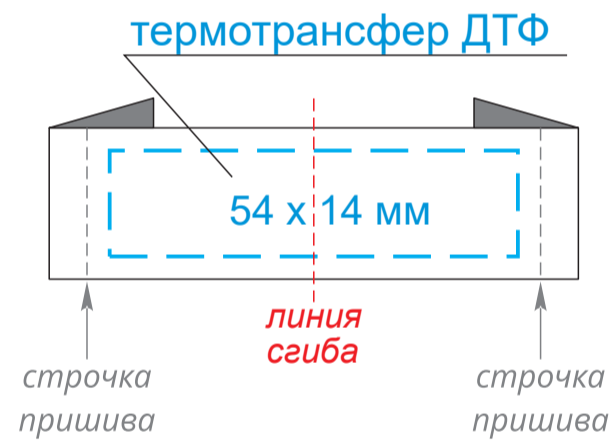

Лейбл пришивной тканевый 70 x 20 мм

Лейбл пришивной хлопок 50 x 50 мм