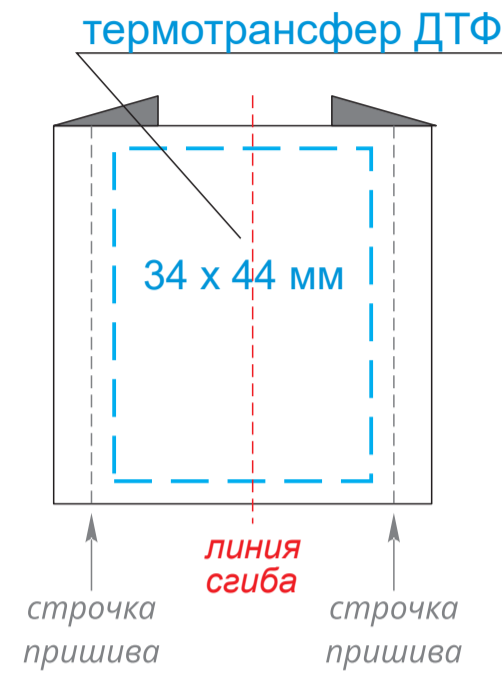

Варианты пришива лейбла на край изделия

одной строчкой (со сгибом)

двумя строчками (в разворот)

Лейбл пришивной тканевый 80 x 50 мм

Лейбл пришивной тканевый 50 x 50 мм

Тканевая наклейка 60 x 40 мм

Лейбл пришивной тканевый 80 x 20 мм

Лейбл пришивной тканевый 70 x 20 мм

Лейбл пришивной тканевый 40 x 20 мм

Тканевая наклейка 80 x 20 мм

Лейбл пришивной хлопок 115 x 50 мм

Лейбл пришивной хлопок 50 x 50 мм

Лейбл пришивной хлопок 65 x 20 мм

Тканевая наклейка D 40 мм

шелкография
240 x 300 мм

Модель	Пакет черный 30x40, 70 мк
Количество	
Способ нанесения	шелкография
Цветность	
Размер нанесения	

ВНИМАНИЕ!

Тщательно проверяйте макет. Ваша подпись является основанием для печати.
Найденная в готовом изделии ошибка, в случае если макет утверждён заказчиком,
не является основанием для претензий к переделке заказа.
После утверждения макета изменения не принимаются!