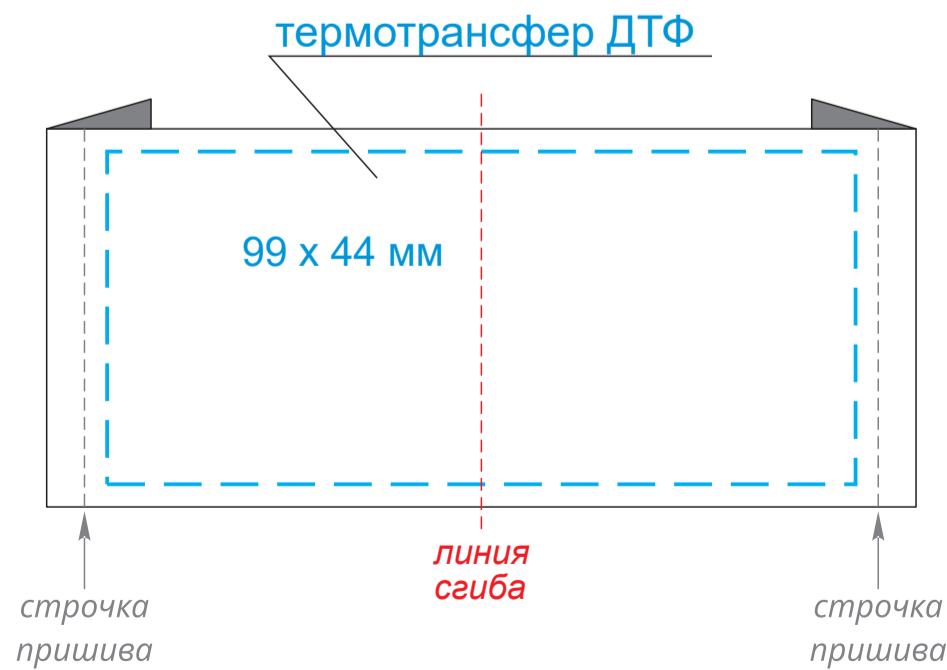

Варианты пришива лейбла на край изделия

одной строчкой (со сгибом)

двумя строчками (в разворот)

Лейбл пришивной тканевый 80 x 50 мм

Лейбл пришивной тканевый 50 x 50 мм

Тканевая наклейка 60 x 40 мм

Лейбл пришивной тканевый 80 x 20 мм

Лейбл пришивной тканевый 70 x 20 мм

Лейбл пришивной тканевый 40 x 20 мм

Тканевая наклейка 80 x 20 мм

Лейбл пришивной хлопок 115 x 50 мм

Лейбл пришивной хлопок 50 x 50 мм

Лейбл пришивной хлопок 65 x 20 мм

Тканевая наклейка D 40 мм

шелкография
240 x 300 мм

Модель	Пакет черный 30x40, 70 мк
Количество	
Способ нанесения	шелкография
Цветность	
Размер нанесения	

ВНИМАНИЕ!

Тщательно проверяйте макет. Ваша подпись является основанием для печати.
Найденная в готовом изделии ошибка, в случае если макет утверждён заказчиком,
не является основанием для претензий к переделке заказа.
После утверждения макета изменения не принимаются!