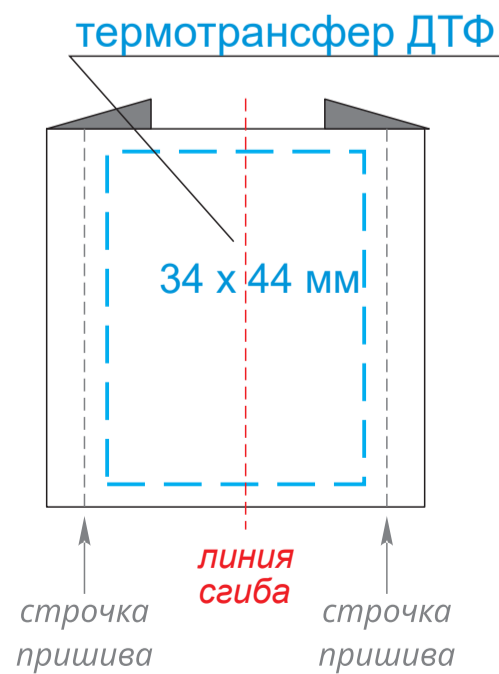

Варианты пришива лейбла на край изделия

одной строчкой (со сгибом)

двумя строчками (в разворот)

Лейбл пришивной тканевый 80 x 50 мм

Лейбл пришивной тканевый 50 x 50 мм

Тканевая наклейка 60 x 40 мм

Лейбл пришивной тканевый 80 x 20 мм

Лейбл пришивной тканевый 70 x 20 мм

Лейбл пришивной тканевый 40 x 20 мм

Тканевая наклейка 80 x 20 мм

Лейбл пришивной хлопок 115 x 50 мм

Лейбл пришивной хлопок 50 x 50 мм

Лейбл пришивной хлопок 65 x 20 мм

Тканевая наклейка D 40 мм

шелкография
240 x 300 мм

Модель	Пакет черный 30x40, 70 мк
Количество	
Способ нанесения	шелкография
Цветность	
Размер нанесения	

ВНИМАНИЕ!

Тщательно проверяйте макет. Ваша подпись является основанием для печати.
Найденная в готовом изделии ошибка, в случае если макет утверждён заказчиком,
не является основанием для претензий к переделке заказа.
После утверждения макета изменения не принимаются!