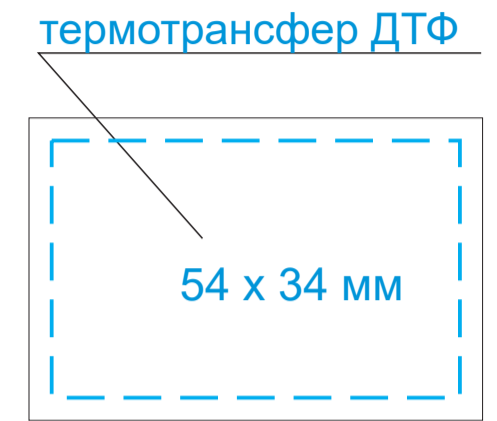

шелкография
240 x 300 мм

Модель	Пакет матовый 30x40, 80 мк
Количество	
Способ нанесения	шелкография
Цветность	
Размер нанесения	

ВНИМАНИЕ!
Тщательно проверяйте макет. Ваша подпись является основанием для печати.
Найденная в готовом изделии ошибка, в случае если макет утверждён заказчиком,
не является основанием для претензий к переделке заказа.
После утверждения макета изменения не принимаются!

Варианты пришива лейбла на край изделия

одной строчкой (со сгибом)

двумя строчками (в разворот)

Лейбл пришивной тканевый 80 x 50 мм

Лейбл пришивной тканевый 50 x 50 мм

Тканевая наклейка 60 x 40 мм

Лейбл пришивной тканевый 80 x 20 мм

Лейбл пришивной тканевый 70 x 20 мм

Лейбл пришивной тканевый 40 x 20 мм

Тканевая наклейка 80 x 20 мм

Лейбл пришивной хлопок 115 x 50 мм

Лейбл пришивной хлопок 50 x 50 мм

Лейбл пришивной хлопок 65 x 20 мм

Тканевая наклейка D 40 мм

шелкография
240 x 300 мм

Модель	Пакет черный 30x40, 70 мк
Количество	
Способ нанесения	шелкография
Цветность	
Размер нанесения	

ВНИМАНИЕ!

Тщательно проверяйте макет. Ваша подпись является основанием для печати.
Найденная в готовом изделии ошибка, в случае если макет утверждён заказчиком,
не является основанием для претензий к переделке заказа.
После утверждения макета изменения не принимаются!