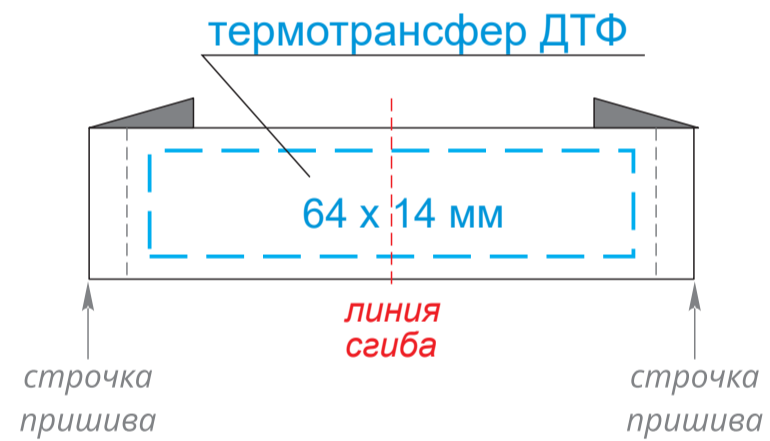

Варианты пришива лейбла на край изделия

одной строчкой (со сгибом)

двумя строчками (в разворот)

Лейбл пришивной тканевый 80 x 50 мм

Лейбл пришивной тканевый 50 x 50 мм

Тканевая наклейка 60 x 40 мм

Лейбл пришивной тканевый 80 x 20 мм