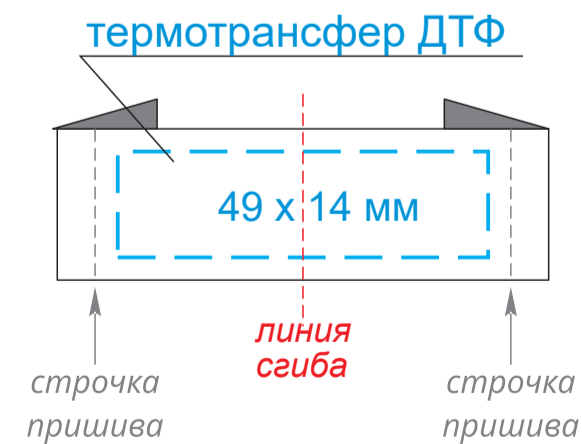

Варианты пришива лейбла на край изделия

одной строчкой (со сгибом)

двумя строчками (в разворот)

Лейбл пришивной тканевый 80 x 50 мм

Лейбл пришивной тканевый 50 x 50 мм

Тканевая наклейка 60 x 40 мм

Лейбл пришивной тканевый 80 x 20 мм

Лейбл пришивной тканевый 70 x 20 мм

Лейбл пришивной тканевый 40 x 20 мм

Тканевая наклейка 80 x 20 мм

Лейбл пришивной хлопок 115 x 50 мм

Лейбл пришивной хлопок 50 x 50 мм

Лейбл пришивной хлопок 65 x 20 мм

Тканевая наклейка D 40 мм

шелкография
240 x 300 мм

Модель	Пакет черный 30x40, 70 мк
Количество	
Способ нанесения	шелкография
Цветность	
Размер нанесения	

ВНИМАНИЕ!

Тщательно проверяйте макет. Ваша подпись является основанием для печати.
Найденная в готовом изделии ошибка, в случае если макет утверждён заказчиком,
не является основанием для претензий к переделке заказа.
После утверждения макета изменения не принимаются!