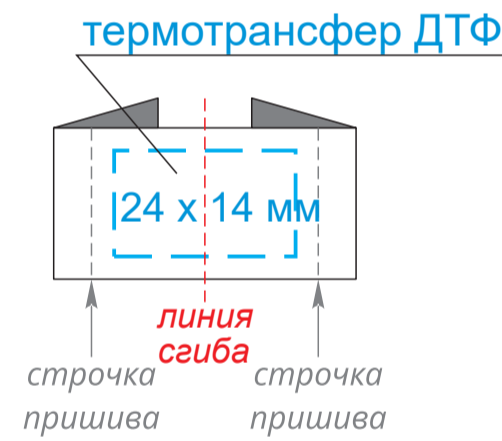

Лейбл пришивной тканевый 40 x 20 мм

Лейбл пришивной хлопок 65 x 20 мм