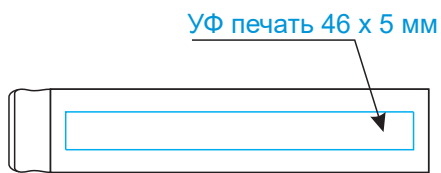

Масштаб 1:1

Снимающийся колпачок

клип на обороте

Модель	Ручка-роллер Sonata белый
Артикул	198615.100
Количество	
Способ нанесения	УФ печать
Цветность	
Размер нанесения	

ВНИМАНИЕ!

Тщательно проверяйте макет. Ваша подпись является основанием для печати. Найденная в готовом изделии ошибка, в случае если макет утверждён заказчиком, не является основанием для претензий к переделке заказа.