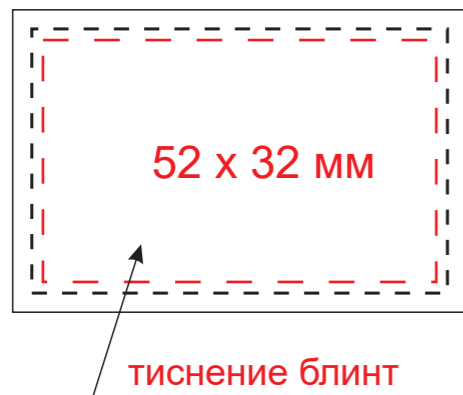

Модель	Плед Fado вязаный, аква (без подарочной коробки)
Артикул	20631.600.2
Количество	
Способ нанесения	
Материал шеврона	
Размещение на пледе	
Цвет ниток пришивки	
Размер нанесения	

ВНИМАНИЕ!

Тщательно проверяйте макет. Ваша подпись является основанием для печати.
Найденная в готовом изделии ошибка, в случае если макет утверждён заказчиком,
не является основанием для претензий к переделке заказа.

После утверждения макета изменения не принимаются!

КАСТОМИЗАЦИЯ

масштаб 1:1

Шеврон пришивной
из кожзама
60x40 мм

Лейбл пришивной
тканевый
80 x 50 мм

Лейбл пришивной
тканевый
50 x 50 мм

Лейбл пришивной
тканевый
80 x 20 мм

Лейбл пришивной
тканевый
70 x 20 мм

Лейбл пришивной
тканевый
40 x 20 мм

Лейбл пришивной
хлопок
120 x 50 мм

Лейбл пришивной
хлопок
50 x 50 мм

Лейбл пришивной
хлопок
65 x 20 мм

шелкография
240 x 250 мм

Модель	Пакет матовый 30x35, 80 мк
Количество	
Способ нанесения	шелкография
Цветность	
Размер нанесения	

шелкография
240 x 300 мм

Модель	Пакет черный 30x40, 70 мк
Количество	
Способ нанесения	шелкография
Цветность	
Размер нанесения	

ВНИМАНИЕ!
Тщательно проверяйте макет. Ваша подпись является основанием для печати.
Найденная в готовом изделии ошибка, в случае если макет утверждён заказчиком,
не является основанием для претензий к переделке заказа.
После утверждения макета изменения не принимаются!