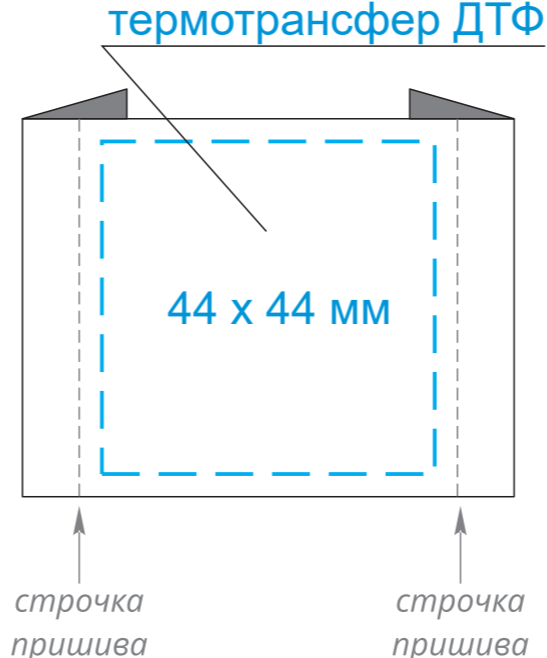

Лейбл пришивной
тканевый
70 x 20 мм

Лейбл пришивной
тканевый
40 x 20 мм

Лейбл пришивной
хлопок
120 x 50 мм

Лейбл пришивной
хлопок
50 x 50 мм

Лейбл пришивной
хлопок
65 x 20 мм

шелкография
240 x 250 мм

Модель	Пакет матовый 30x35, 80 мк
Количество	
Способ нанесения	шелкография
Цветность	
Размер нанесения	

шелкография
240 x 300 мм

Модель	Пакет черный 30x40, 70 мк
Количество	
Способ нанесения	шелкография
Цветность	
Размер нанесения	

ВНИМАНИЕ!
Тщательно проверяйте макет. Ваша подпись является основанием для печати.
Найденная в готовом изделии ошибка, в случае если макет утверждён заказчиком,
не является основанием для претензий к переделке заказа.
После утверждения макета изменения не принимаются!