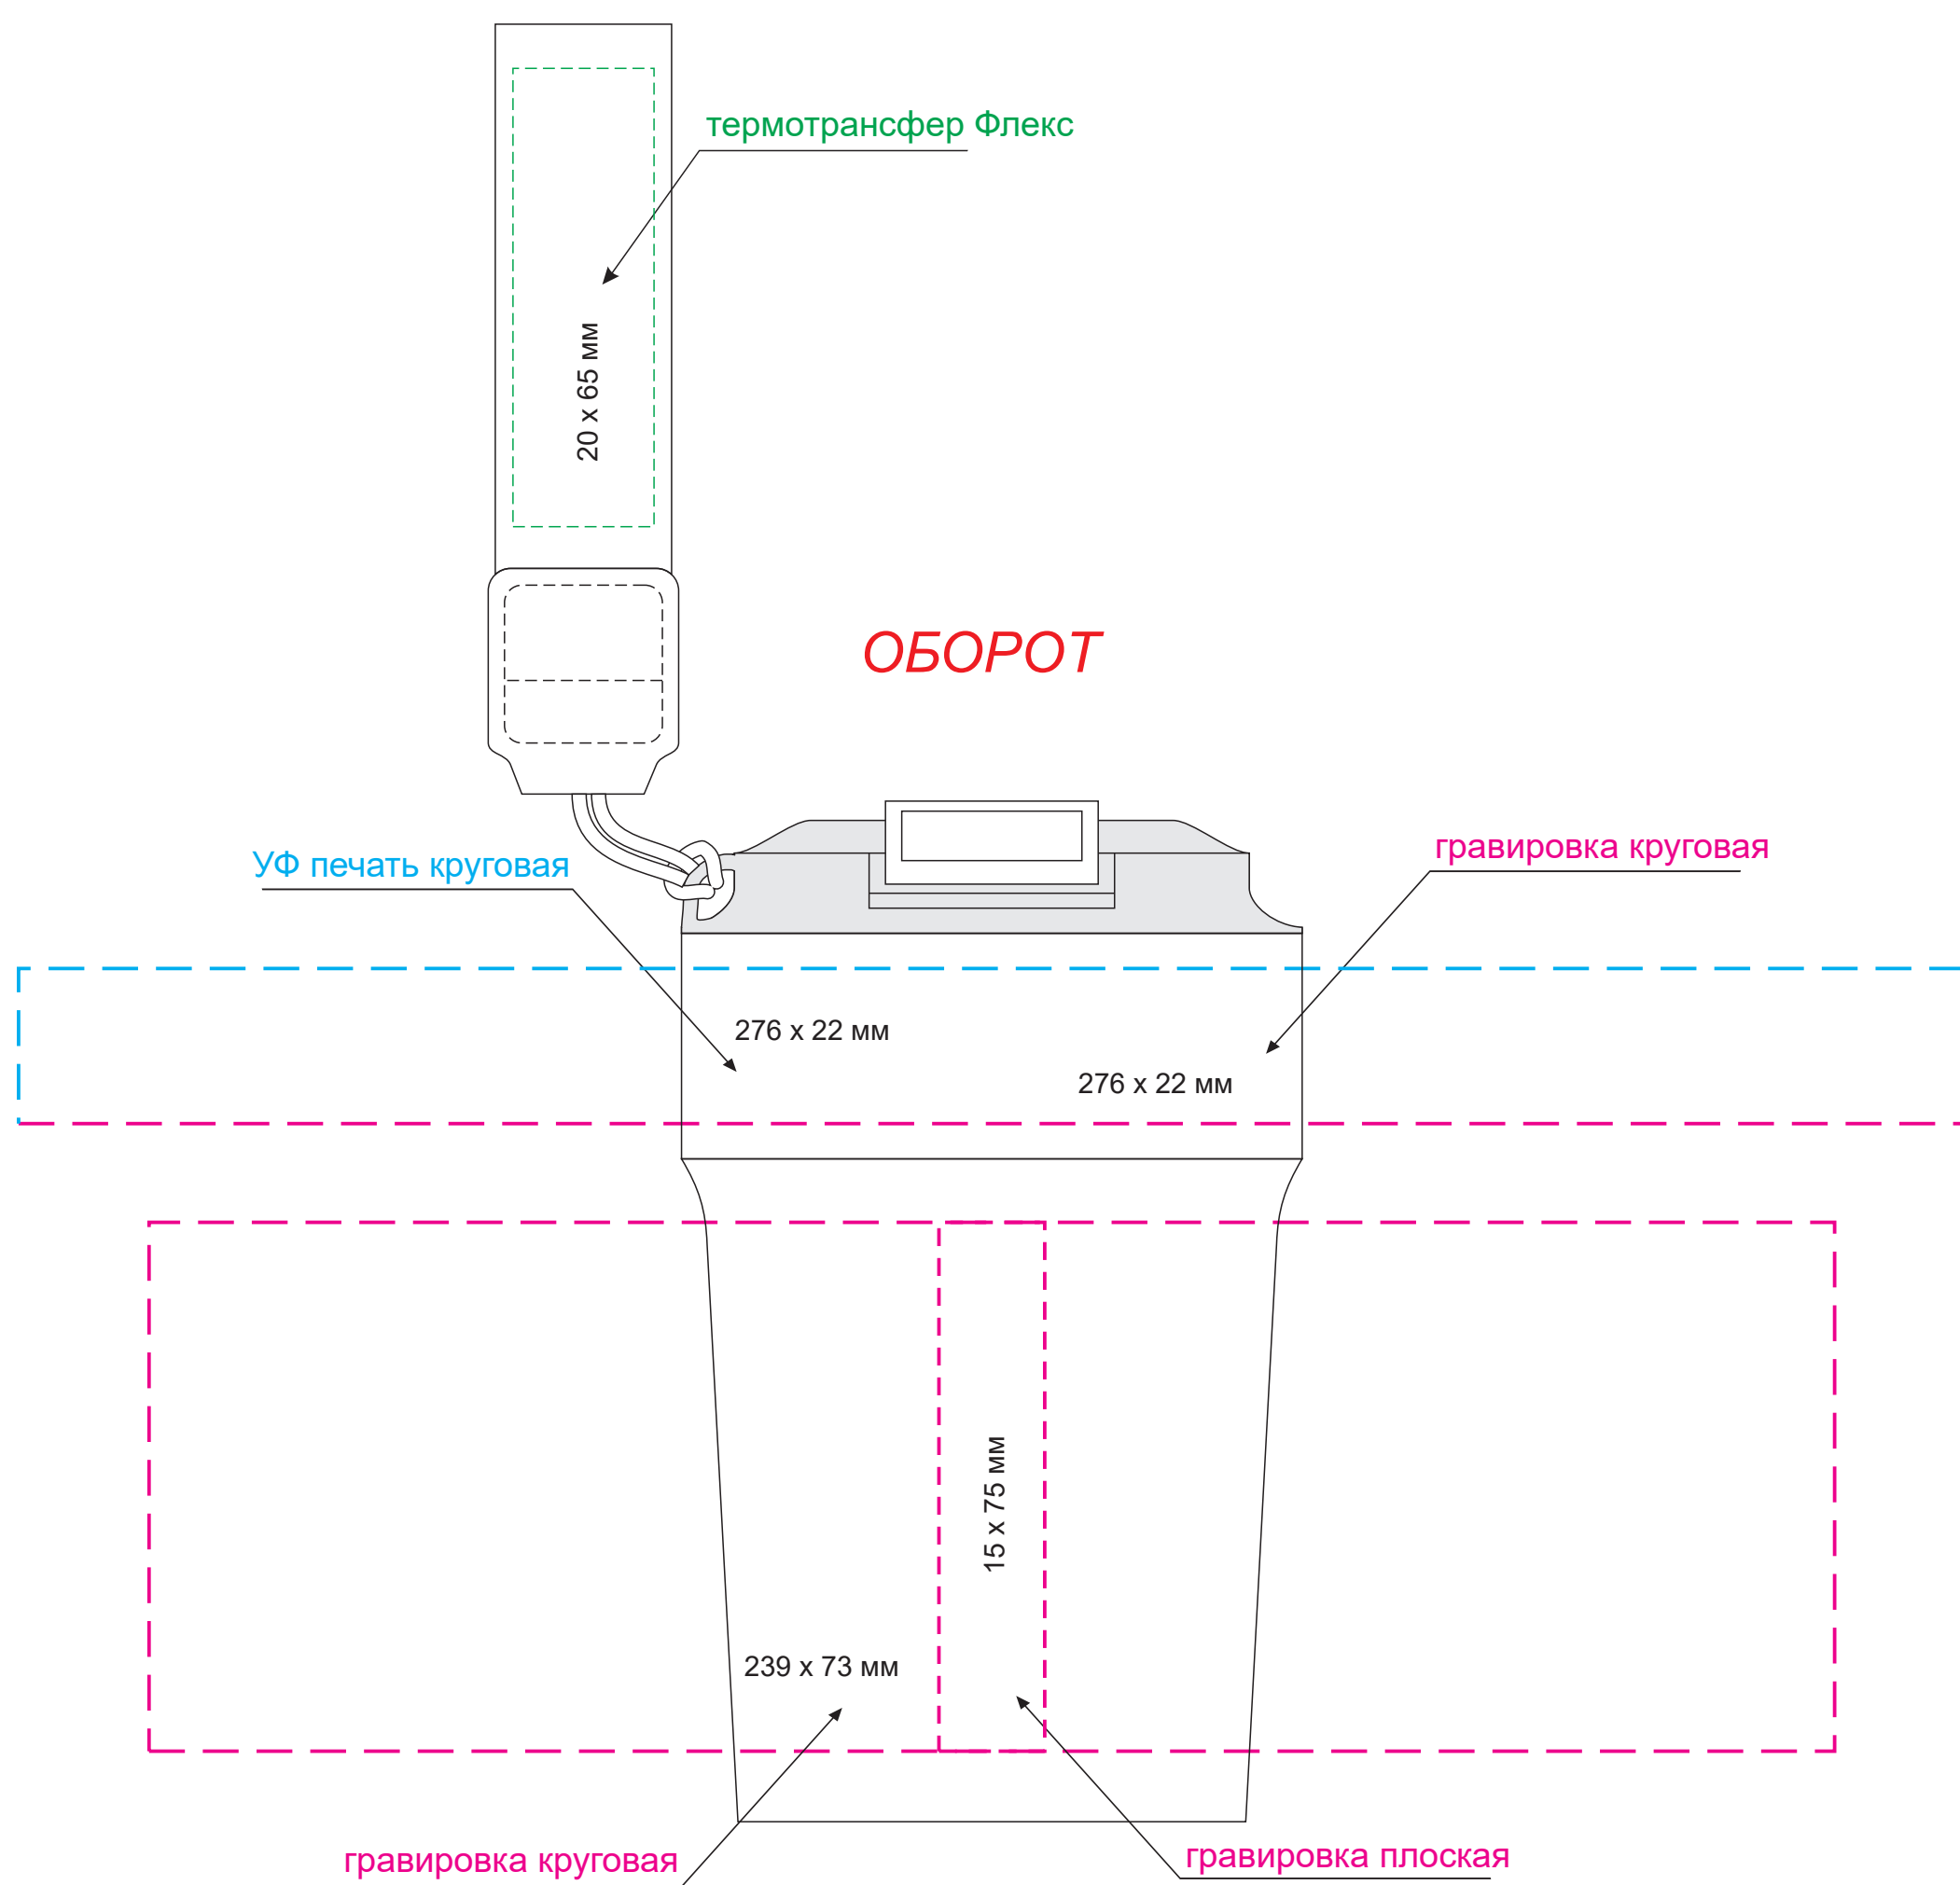

Масштаб 1:1

- ПРИ НАНЕСЕНИИ ЛАКА НЕИЗБЕЖНО ПОПАДАНИЕ ПЫЛИ. БРАКОМ НЕ ЯВЛЯЕТСЯ.
- ПРИ СОВМЕЩЕНИИ ДВУХ ВИДОВ НАНЕСЕНИЯ ДОПУСКАЕТСЯ СМЕЩЕНИЕ
ИЗОБРАЖЕНИЯ В ПРЕДЕЛАХ 2,5-3 ММ

Модель	Термокружка вакуумная Мопасо, аква
Артикул	24396.600
Количество	
Способ нанесения	
Цветность	
Размер нанесения	

Размер изделия в макете может отличаться от реального размера упаковки.
Portobello рекомендует запуск шубера через образец.

Шубер