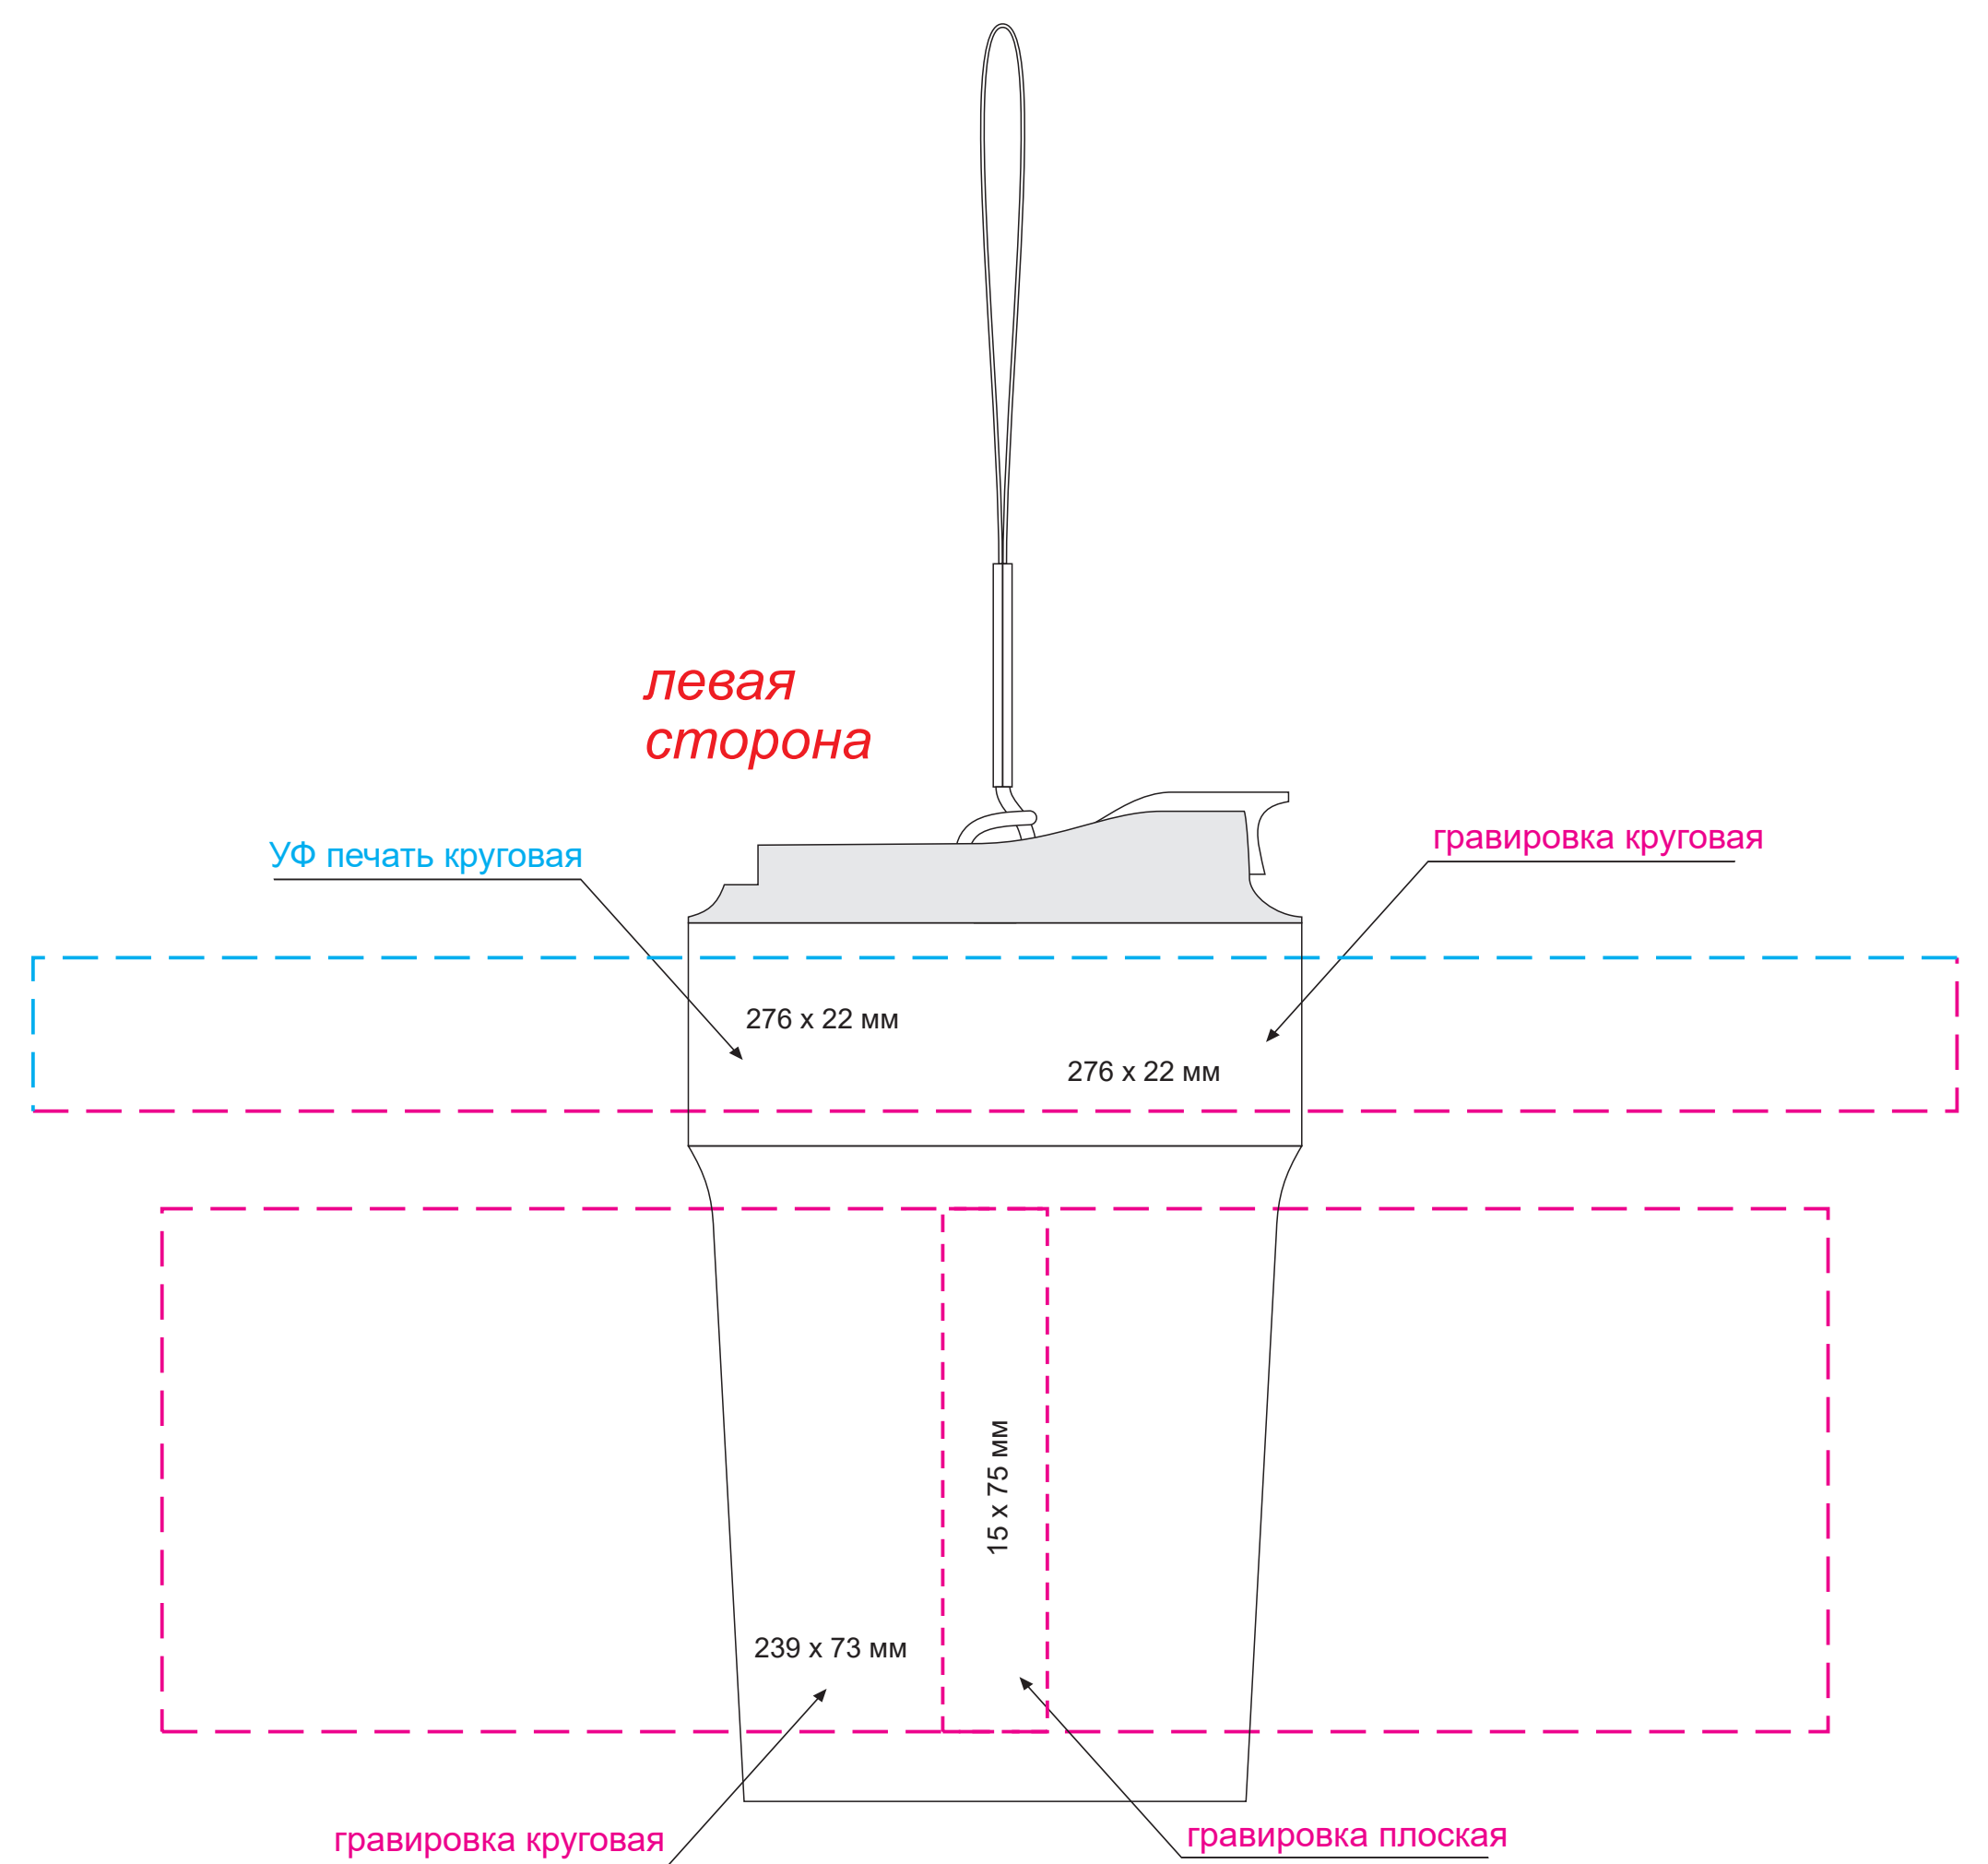

Масштаб 1:1

- ПРИ НАНЕСЕНИИ ЛАКА НЕИЗБЕЖНО ПОПАДАНИЕ ПЫЛИ. БРАКОМ НЕ ЯВЛЯЕТСЯ.
- ПРИ СОВМЕЩЕНИИ ДВУХ ВИДОВ НАНЕСЕНИЯ ДОПУСКАЕТСЯ СМЕЩЕНИЕ
ИЗОБРАЖЕНИЯ В ПРЕДЕЛАХ 2,5-3 ММ

Модель	Термокружка вакуумная Мопасо, аква
Артикул	24396.600
Количество	
Способ нанесения	
Цветность	
Размер нанесения	

Размер изделия в макете может отличаться от реального размера упаковки.
Portobello рекомендует запуск шубера через образец.

Шубер