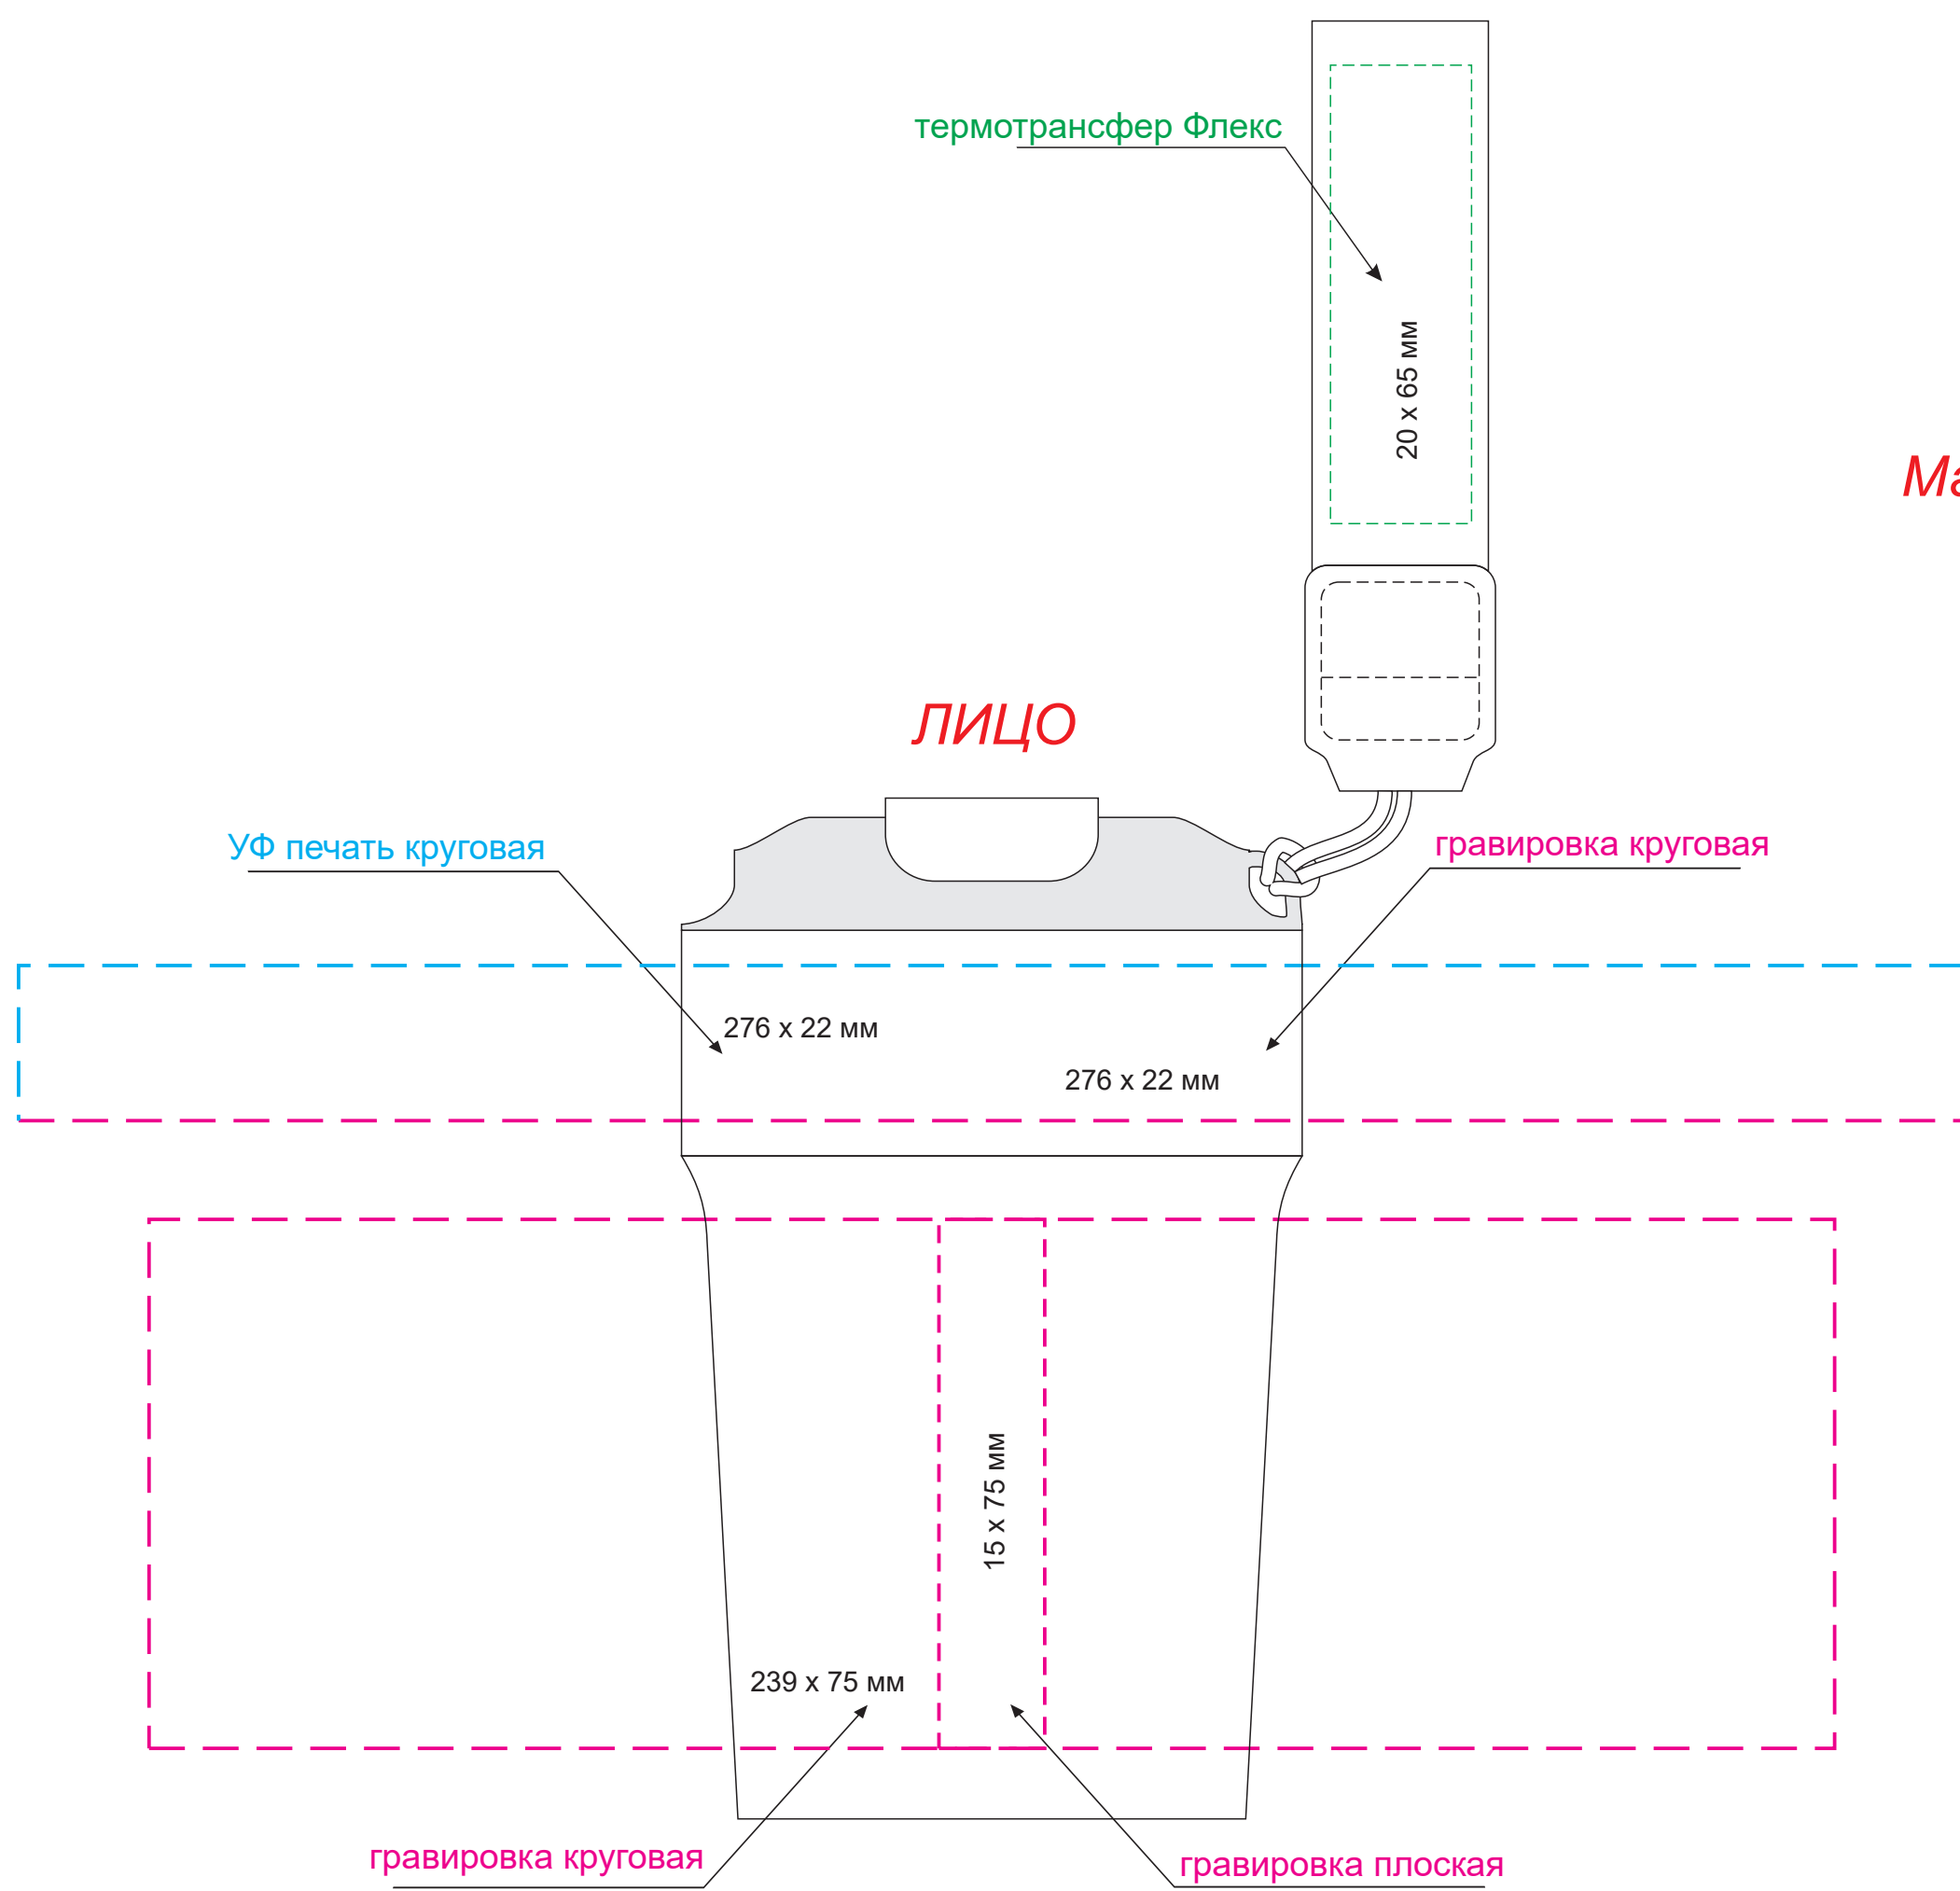

Масштаб 1:1

- ПРИ НАНЕСЕНИИ ЛАКА НЕИЗБЕЖНО ПОПАДАНИЕ ПЫЛИ. БРАКОМ НЕ ЯВЛЯЕТСЯ.
- ПРИ СОВМЕЩЕНИИ ДВУХ ВИДОВ НАНЕСЕНИЯ ДОПУСКАЕТСЯ СМЕЩЕНИЕ
ИЗОБРАЖЕНИЯ В ПРЕДЕЛАХ 2,5-3 ММ

Модель	Термокружка вакуумная Мопасо, аква
Артикул	24396.600
Количество	
Способ нанесения	
Цветность	
Размер нанесения	

Размер изделия в макете может отличаться от реального размера упаковки.
Portobello рекомендует запуск шубера через образец.

Шубер