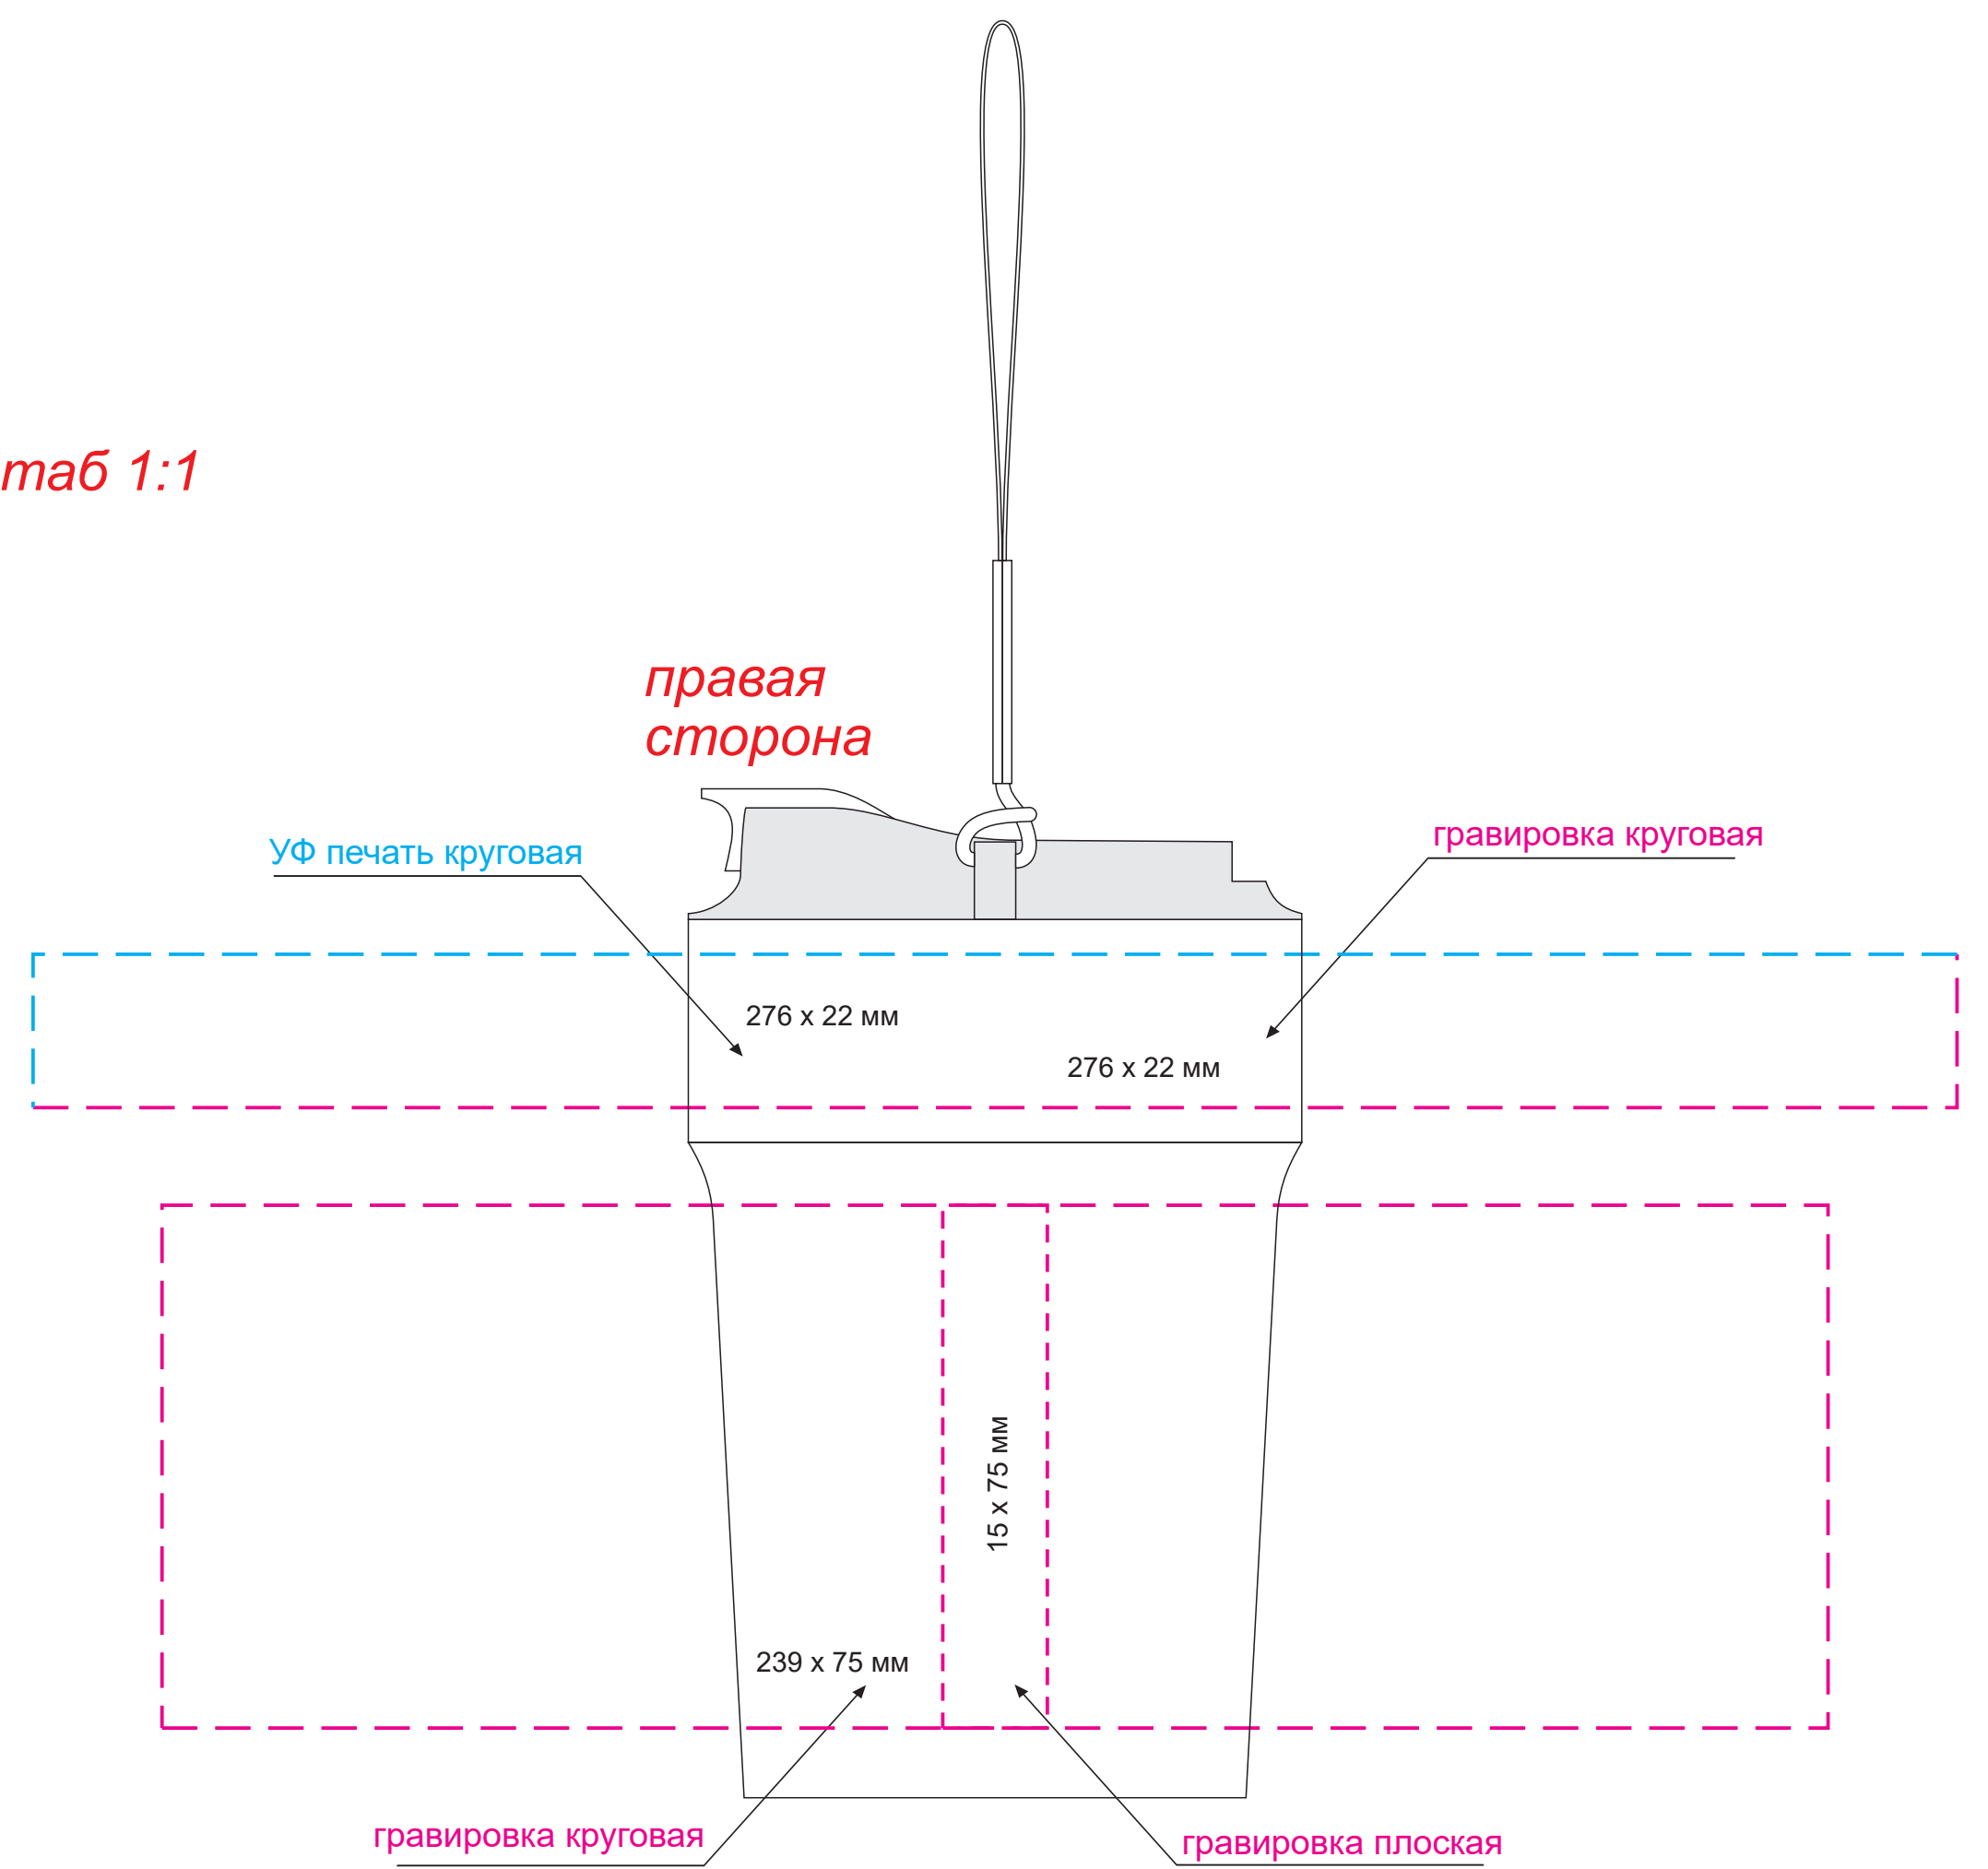

Масштаб 1:1

- ПРИ НАНЕСЕНИИ ЛАКА НЕИЗБЕЖНО ПОПАДАНИЕ ПЫЛИ. БРАКОМ НЕ ЯВЛЯЕТСЯ.
- ПРИ СОВМЕЩЕНИИ ДВУХ ВИДОВ НАНЕСЕНИЯ ДОПУСКАЕТСЯ СМЕЩЕНИЕ
ИЗОБРАЖЕНИЯ В ПРЕДЕЛАХ 2,5-3 ММ

Модель	Термокружка вакуумная Мопасо, аква
Артикул	24396.600
Количество	
Способ нанесения	
Цветность	
Размер нанесения	

Размер изделия в макете может отличаться от реального размера упаковки.
Portobello рекомендует запуск шубера через образец.

Шубер