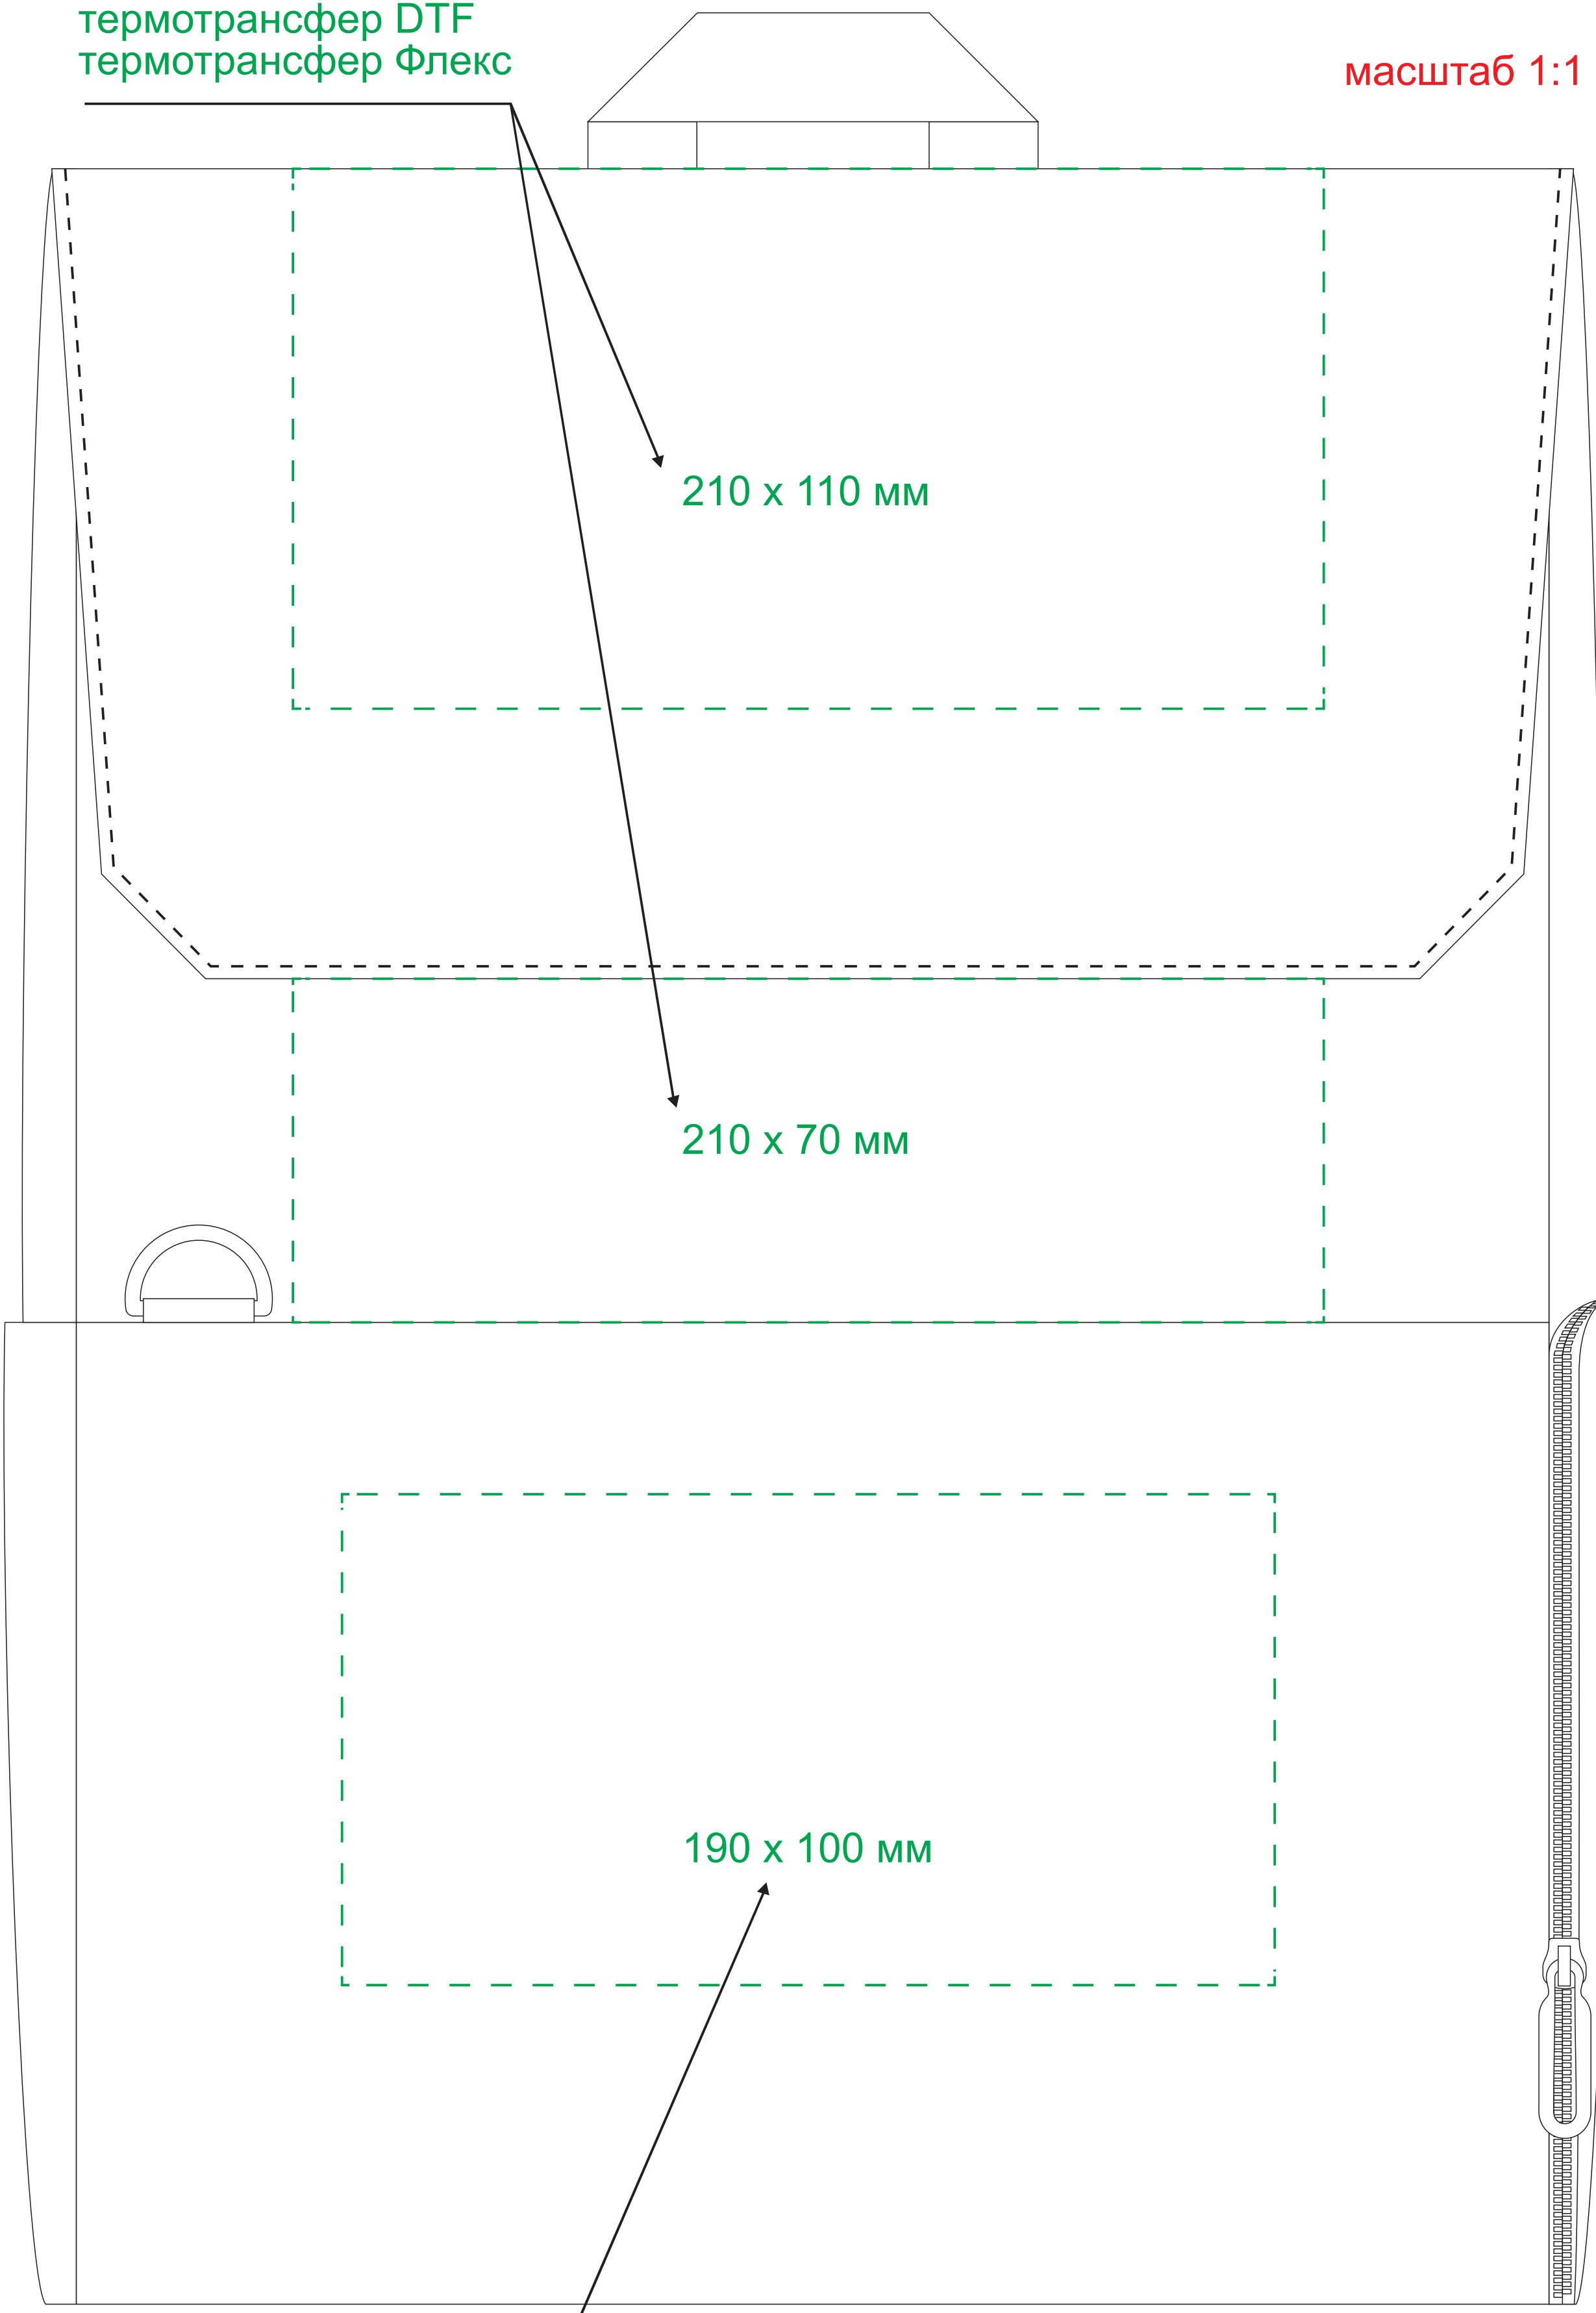

термотрансфер DTF
термотрансфер Флекс

масштаб 1:1

термотрансфер DTF
термотрансфер Флекс

* привязки для термотрансфера указывать от ближайшего шва

Модель	Рюкзак Марго, черный
Артикул	20085.030
Количество	
Способ нанесения	
Цветность	
Размер нанесения	