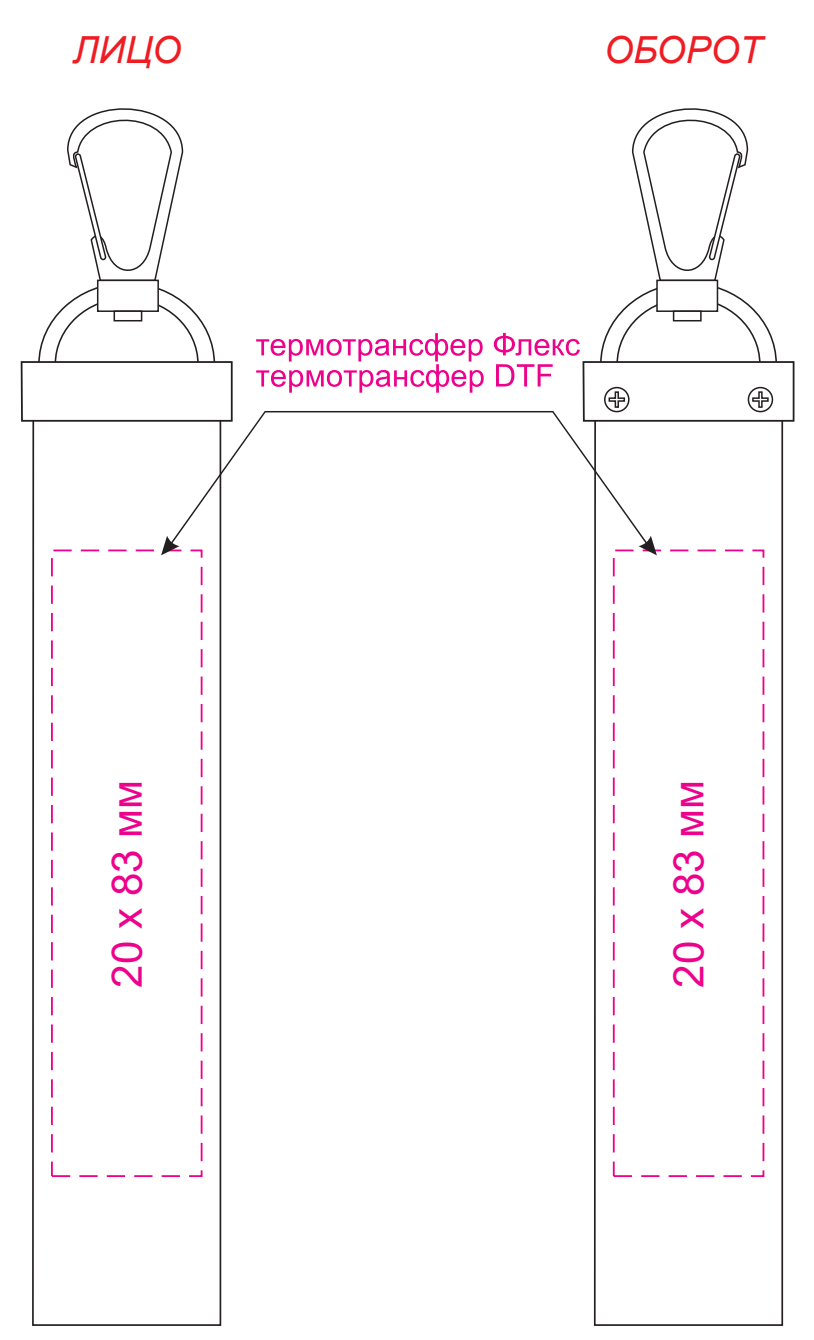

термотрансфер DTF
термотрансфер Флекс

масштаб 1:1

термотрансфер DTF
термотрансфер Флекс

* привязки для термотрансфера указывать от ближайшего шва

Модель	Рюкзак Марго, черный
Артикул	20085.030
Количество	
Способ нанесения	
Цветность	
Размер нанесения	