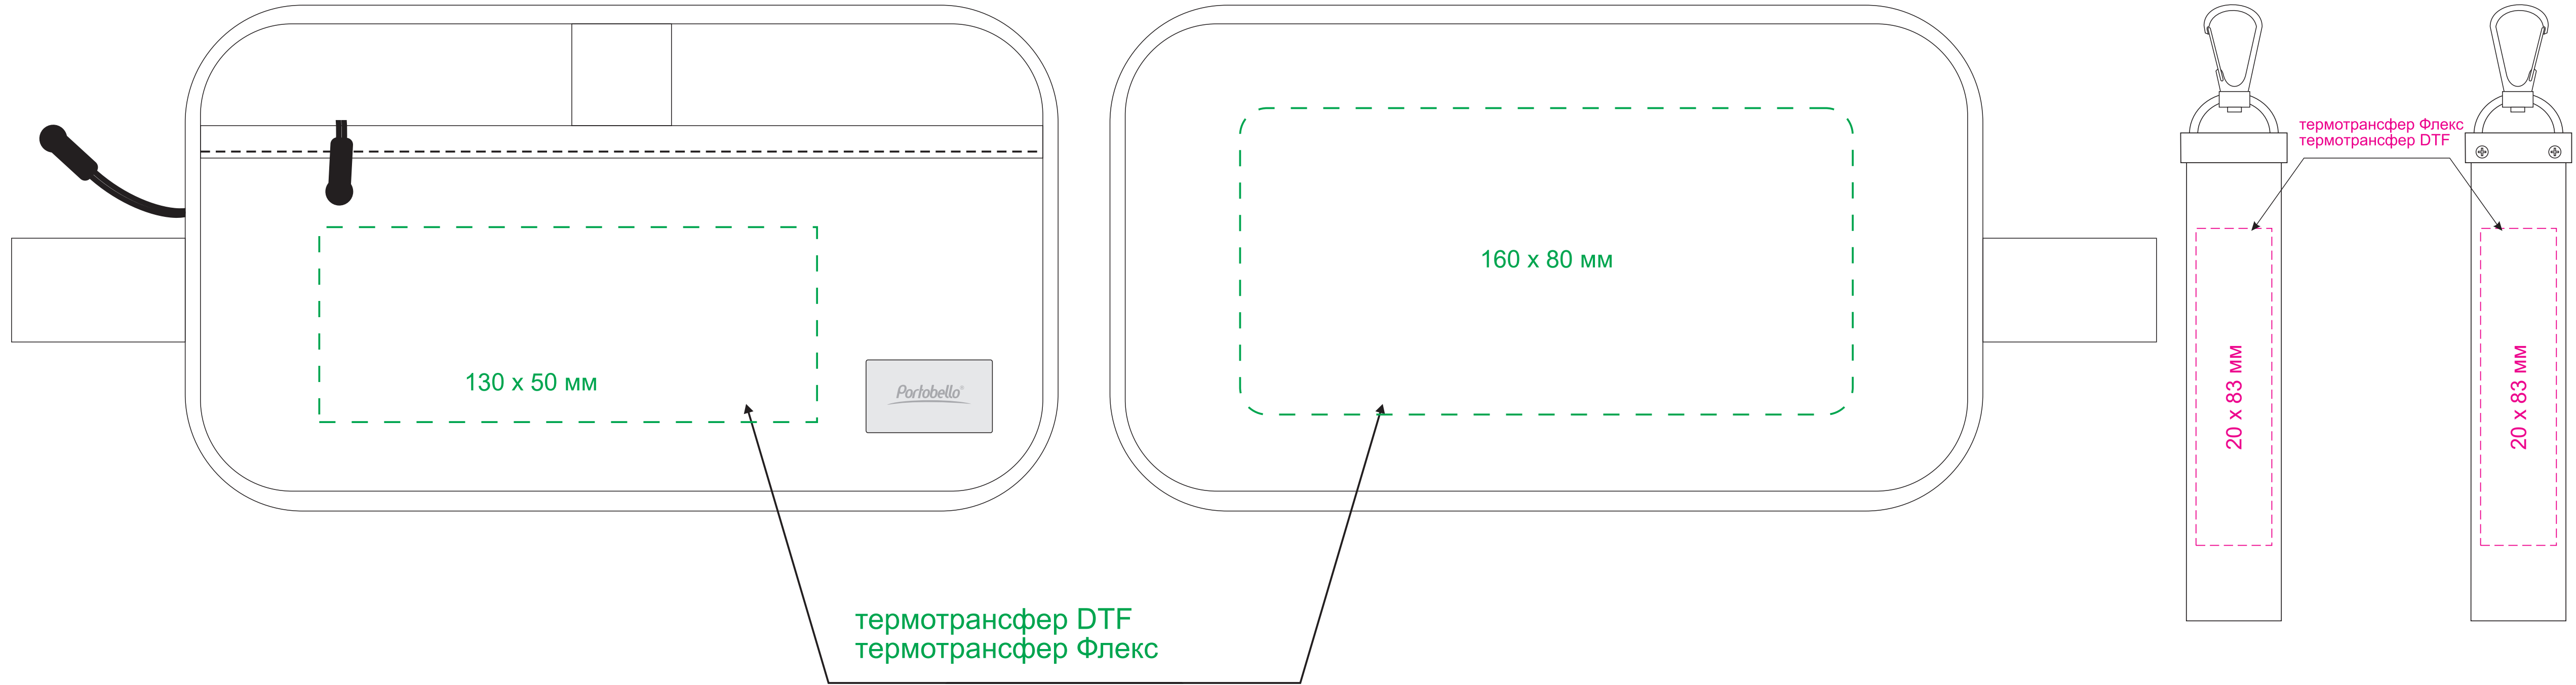

Масштаб 1:1

ЛИЦО

оборот

ЛИЦО

ОБОРОТ

термотрансфер DTF  
термотрансфер Флекс

термотрансфер Флекс  
термотрансфер DTF

\* привязки для термотрансфера указывать от ближайшего шва

Модель	Дорожная косметичка Boston, серая
Артикул	20078.080
Количество	
Способ нанесения	
Цветность	
Размер нанесения	

шильд 33 x 19 мм  
(SHILD-acc/3)

УФ печать (29 x 15 мм)  
гравировка (29 x 15 мм)

полимерная  
наклейка (32 x 18 мм)

Масштаб 1:1

Модель	Пакет матовый 20x30, 80 мк
Количество	
Способ нанесения	шелкография
Цветность	
Размер нанесения	

**ВНИМАНИЕ!**

Тщательно проверяйте макет. Ваша подпись является основанием для печати.  
Найденная в готовом изделии ошибка, в случае если макет утверждён заказчиком,  
не является основанием для претензий к переделке заказа.  
После утверждения макета изменения не принимаются!