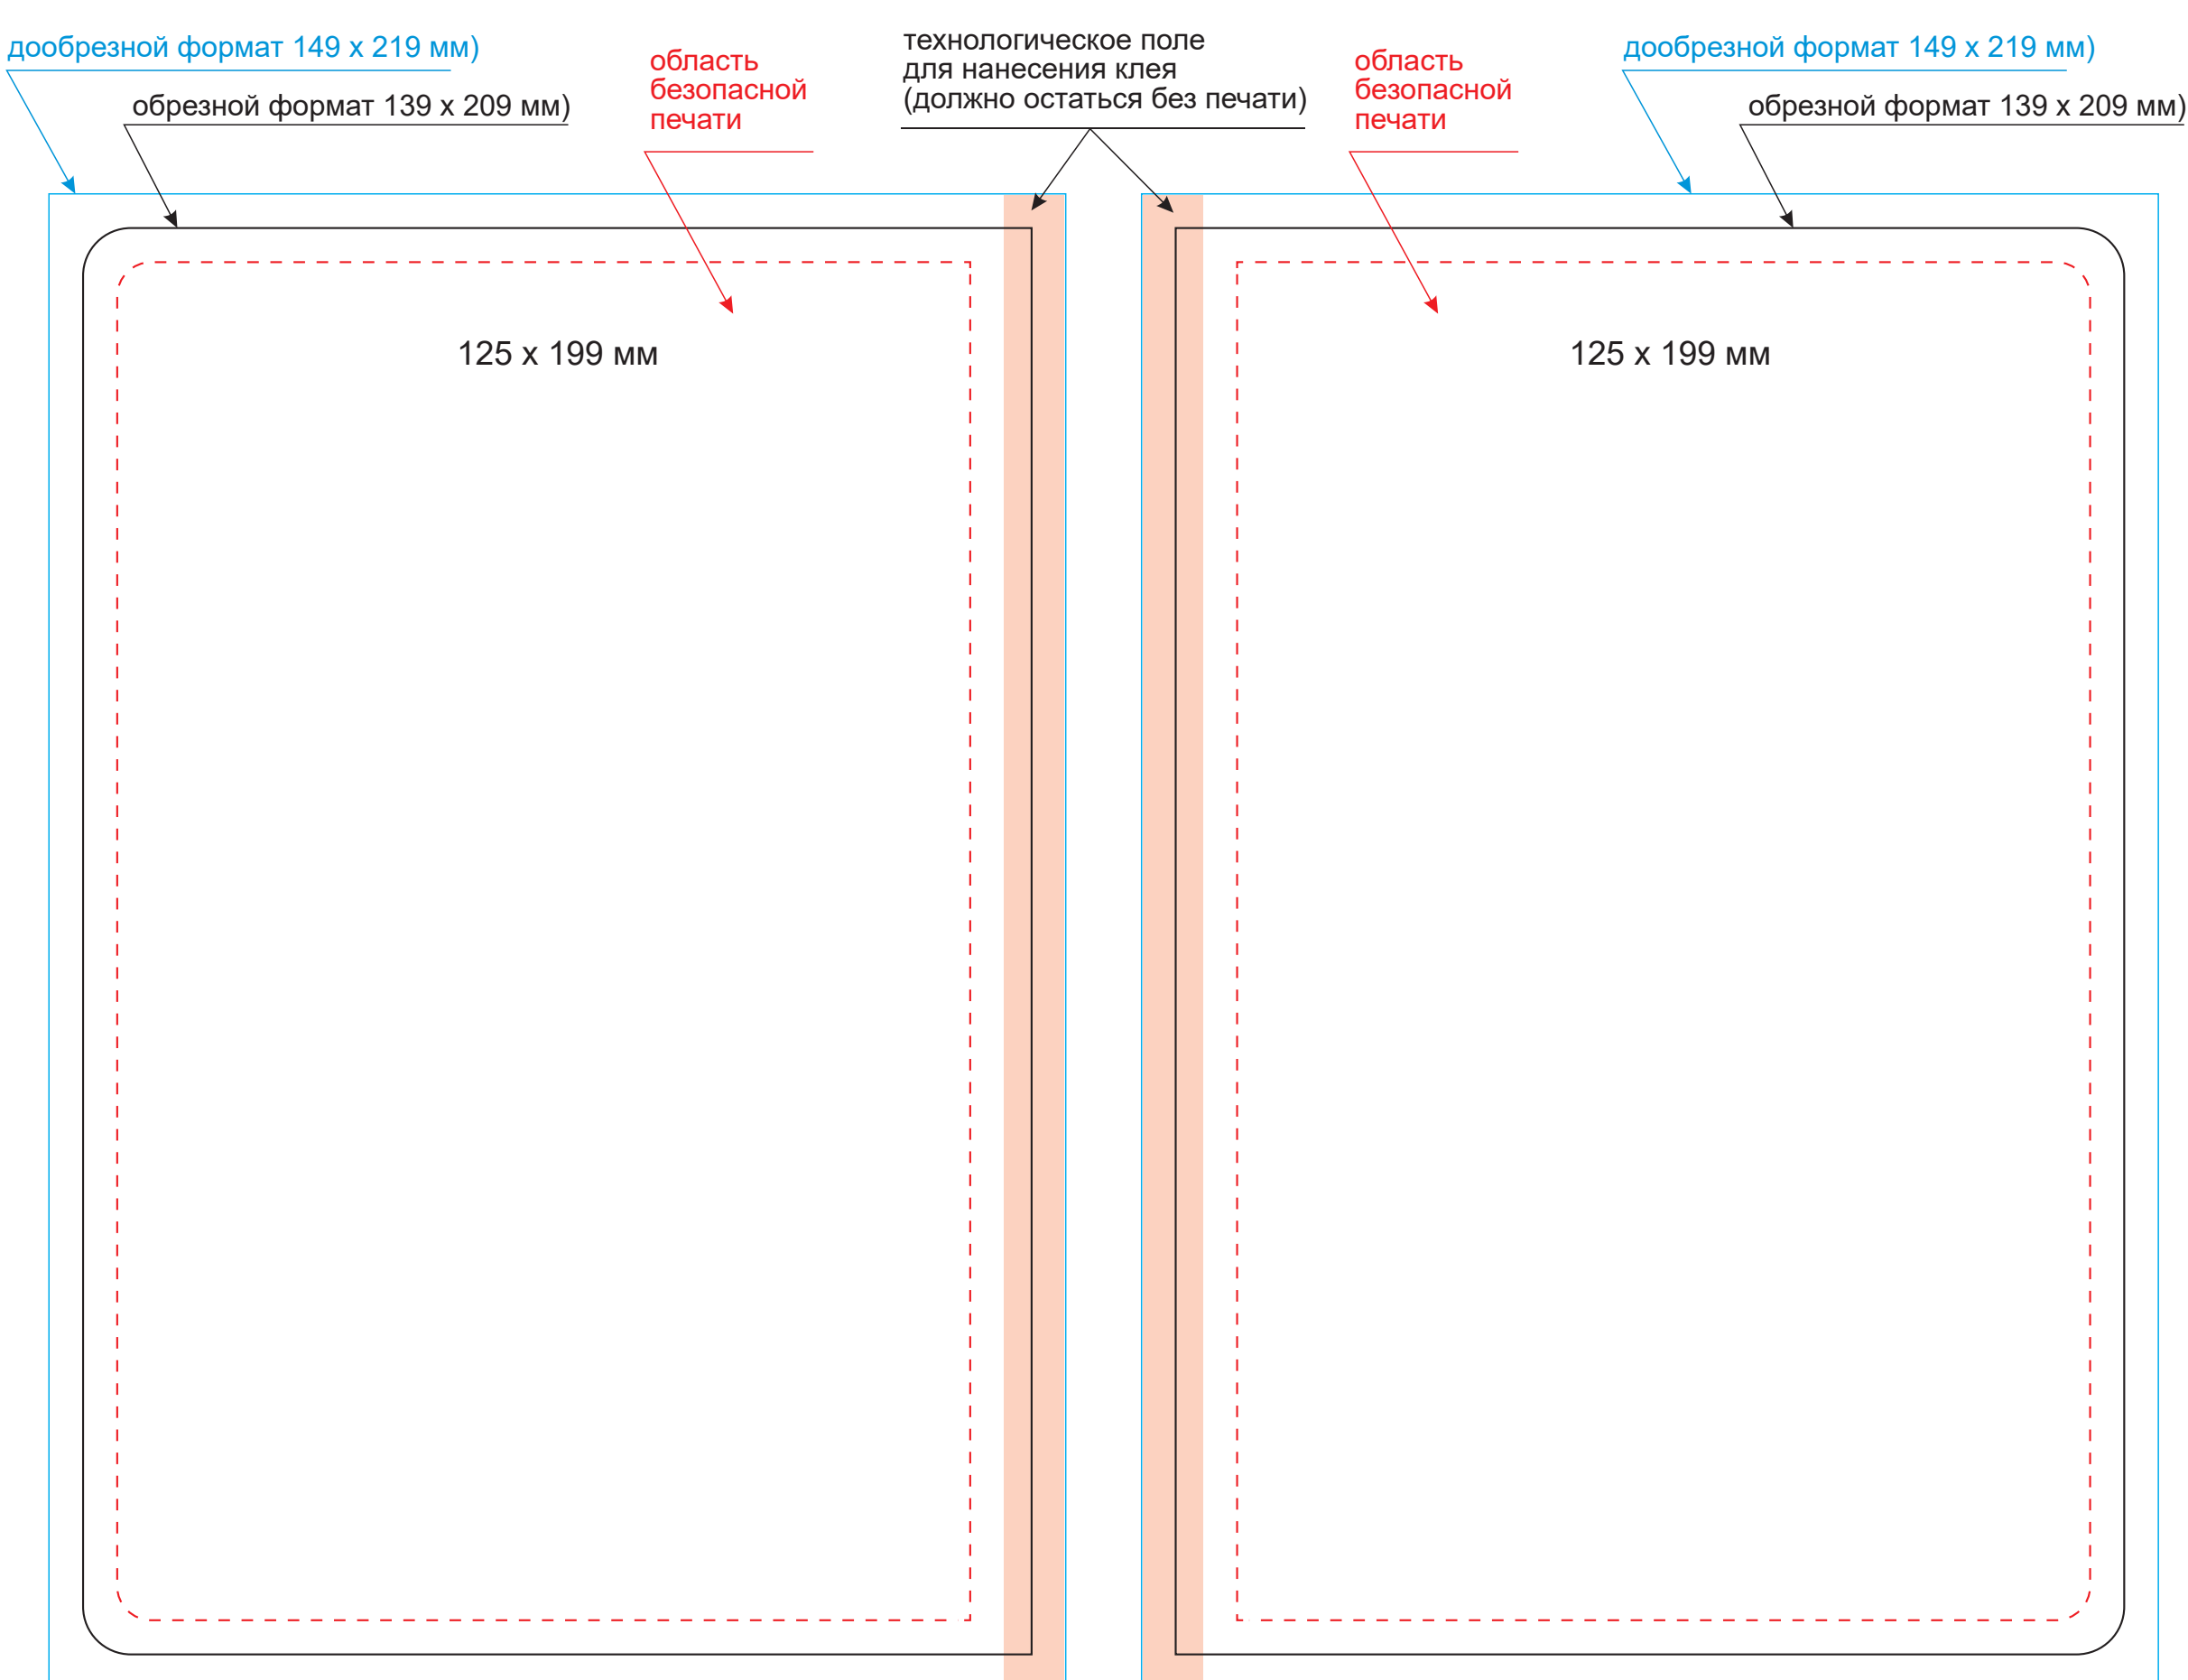

Обложка

Масштаб 1:1

оборот

лицо

Вклейка

Масштаб 1:1

оборот

лицо

Форзац

Масштаб 1:1

разворот

Шильды на ляссе

Масштаб 1:1

круглый

квадратный

прямоугольный

Модель	Ежедневник Galaxy недатированный, жесткая обложка, белый
Артикул	24284.100
Количество	
Способ нанесения	
Цветность	
Размер нанесения	

ВНИМАНИЕ!

Тщательно проверяйте макет. Ваша подпись является основанием для печати. Найденная в готовом изделии ошибка, в случае если макет утвержден заказчиком, не является основанием для претензий к переделке заказа. После утверждения макета изменения не принимаются!