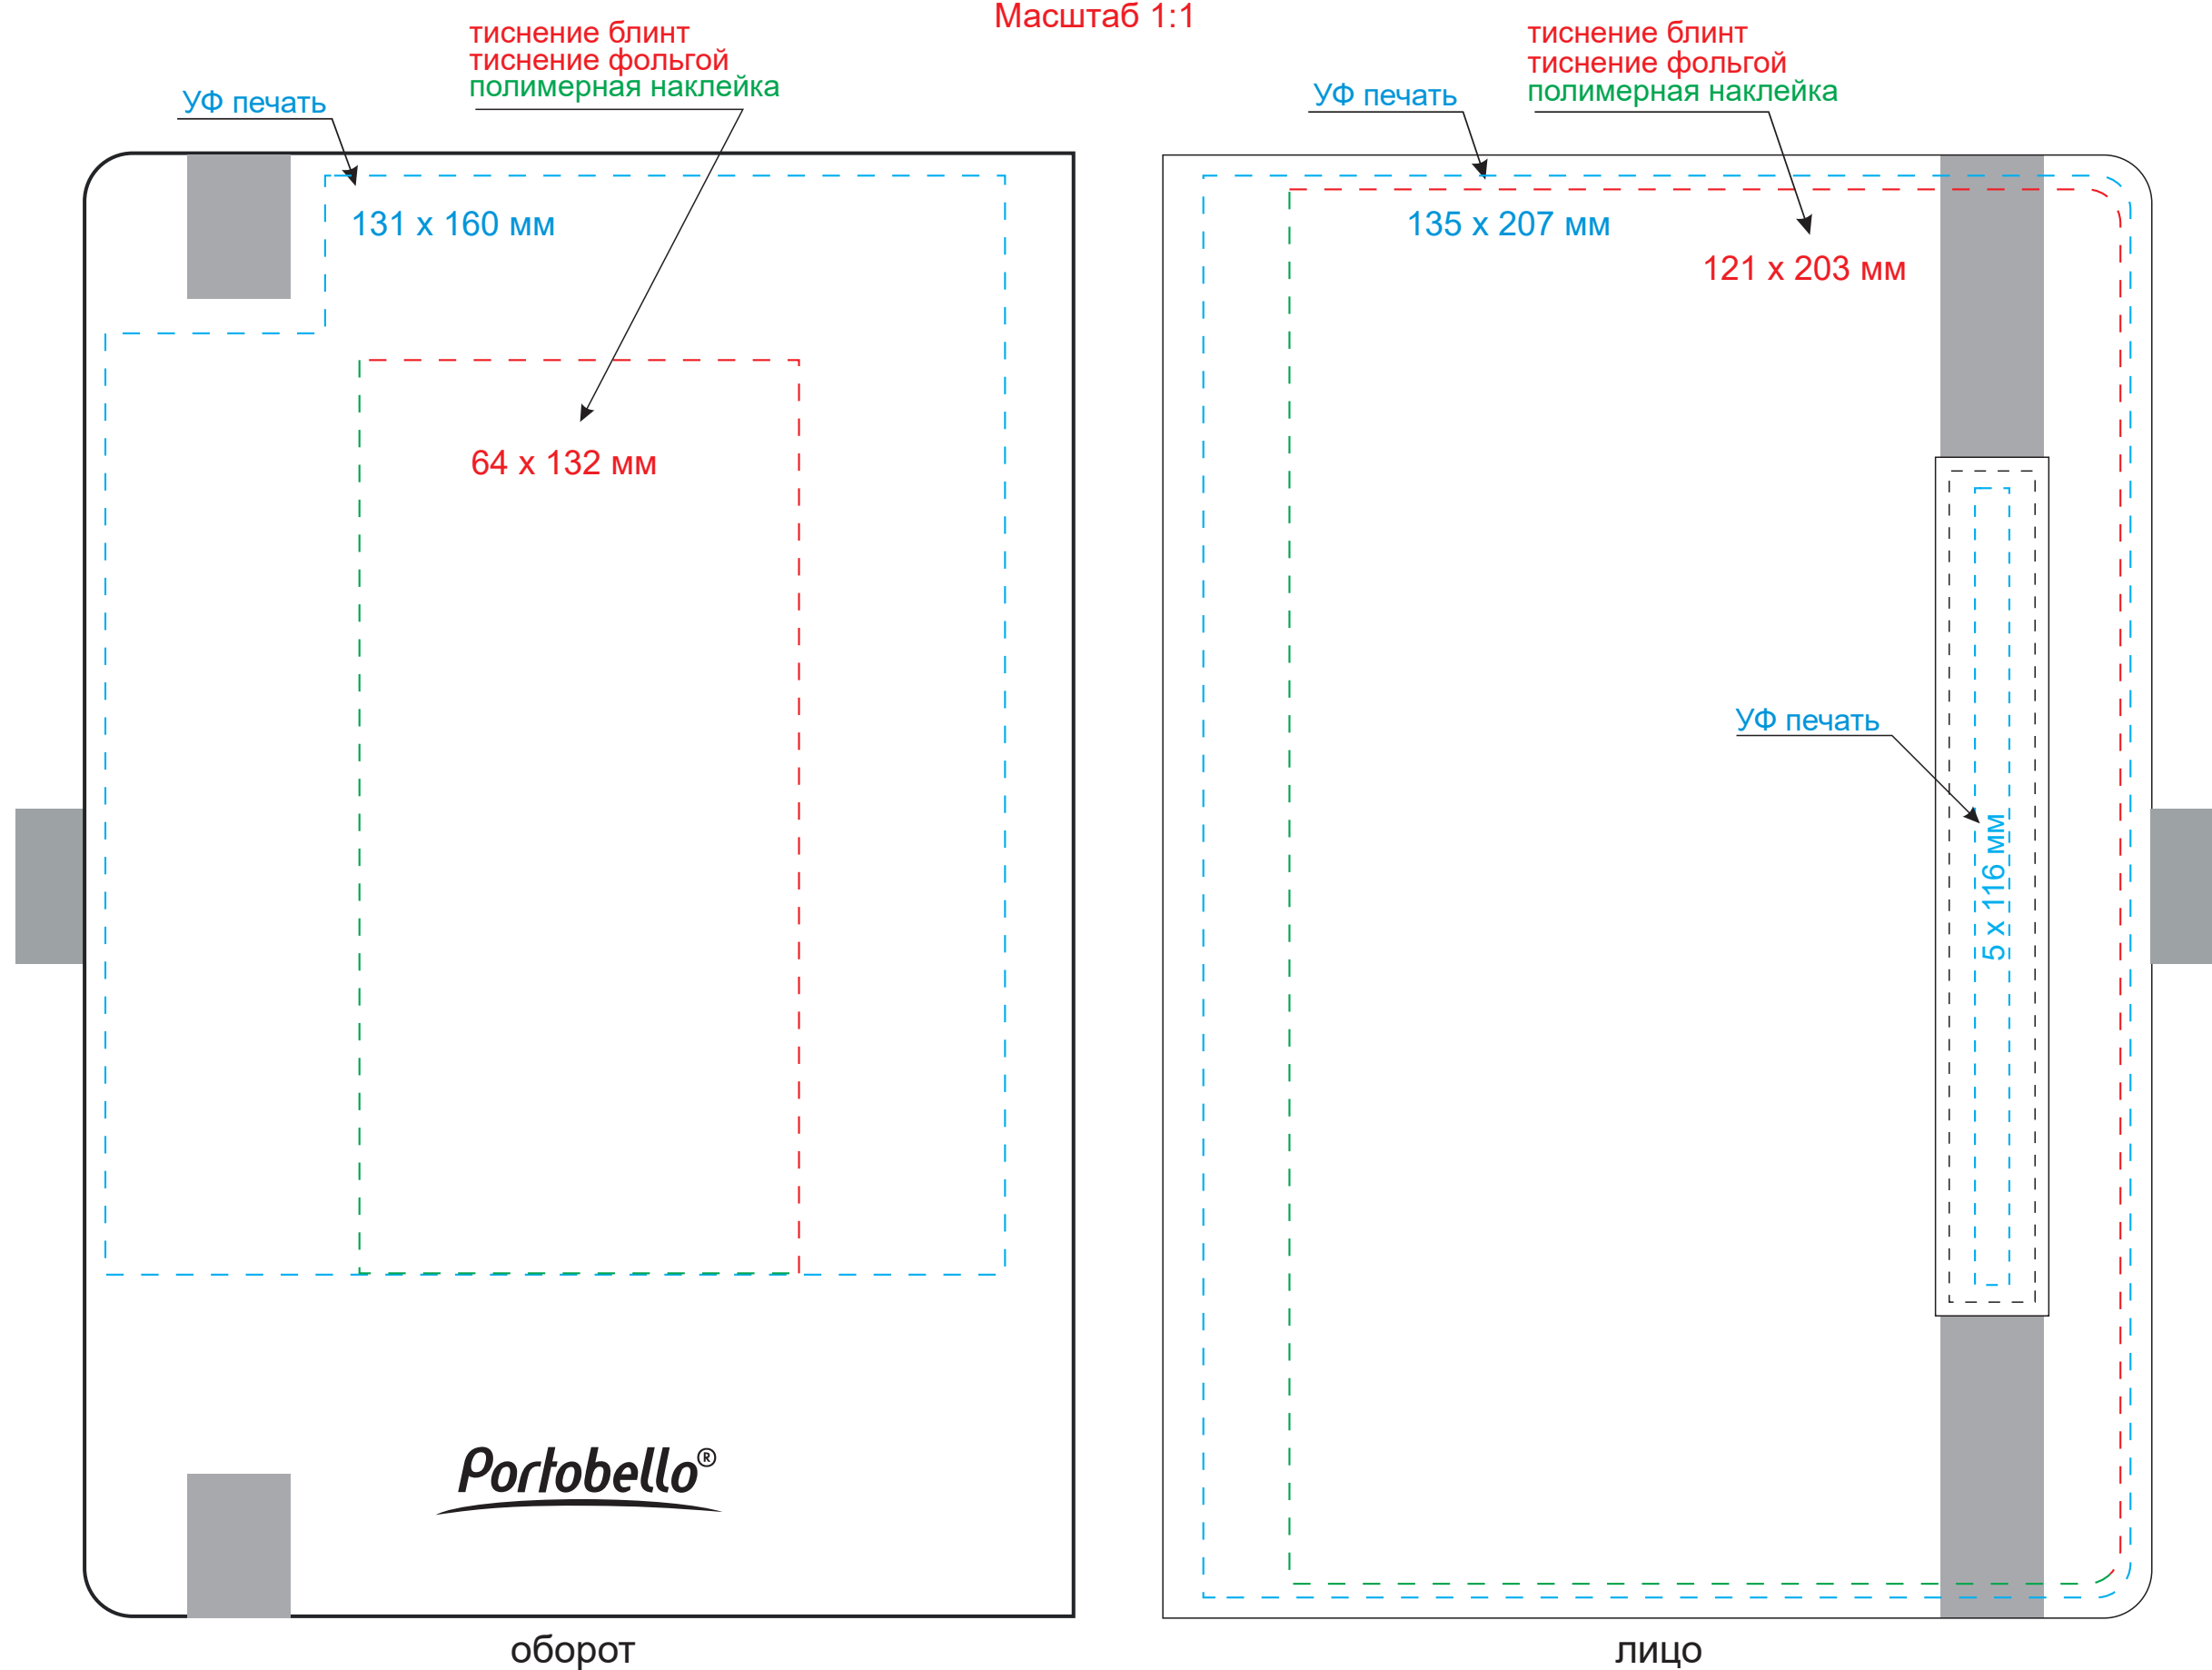

Обложка

Масштаб 1:1

оборот

лицо

Вклейка

Масштаб 1:1

оборот

лицо

Форзац

Масштаб 1:1

разворот

Шильды на ляссе

Масштаб 1:1

круглый

квадратный

прямоугольный