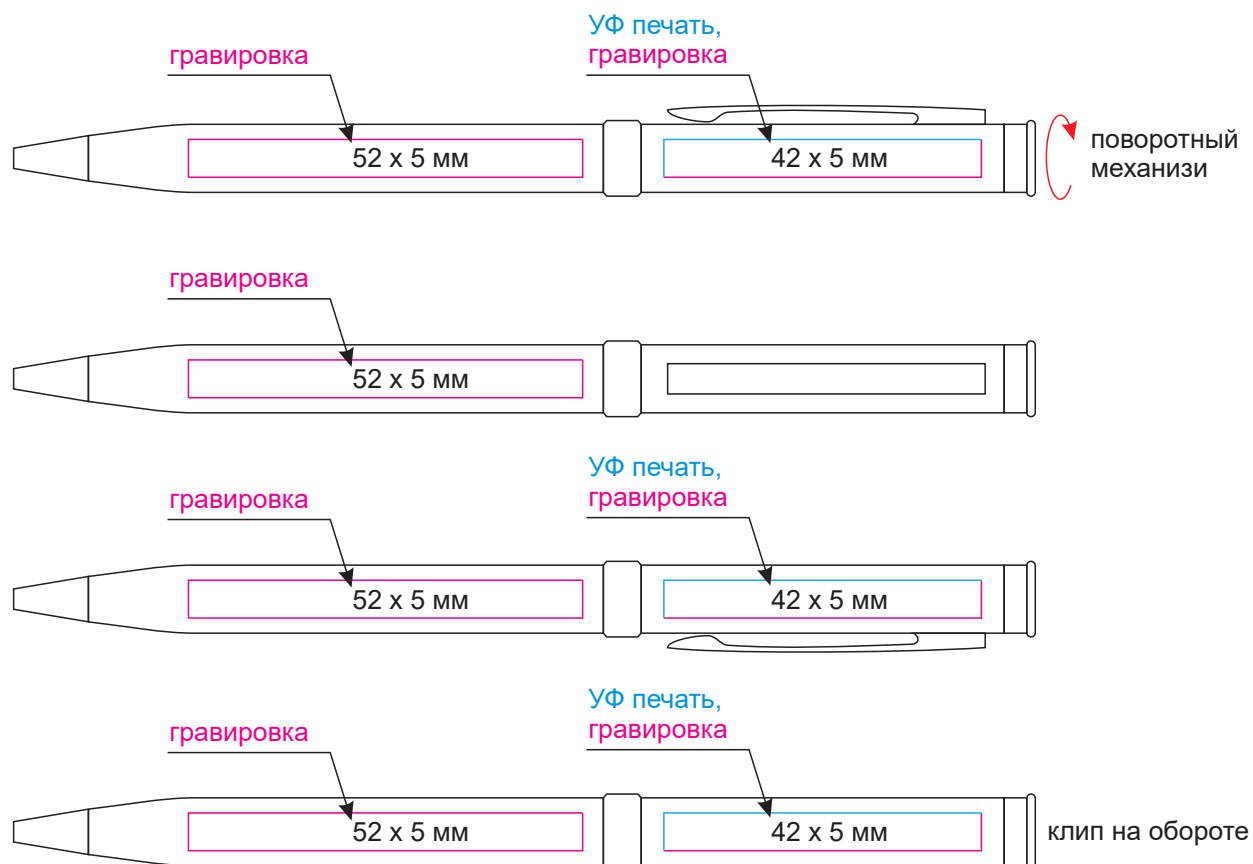

масштаб 1:1

Модель	Шариковая ручка Вепца, бежевая/позолота
Артикул	233227.525
Количество	
Способ нанесения	
Цветность	
Размер нанесения	

ВНИМАНИЕ!

Тщательно проверяйте макет. Ваша подпись является основанием для печати. Найденная в готовом изделии ошибка, в случае если макет утверждён заказчиком, не является основанием для претензий к переделке заказа.