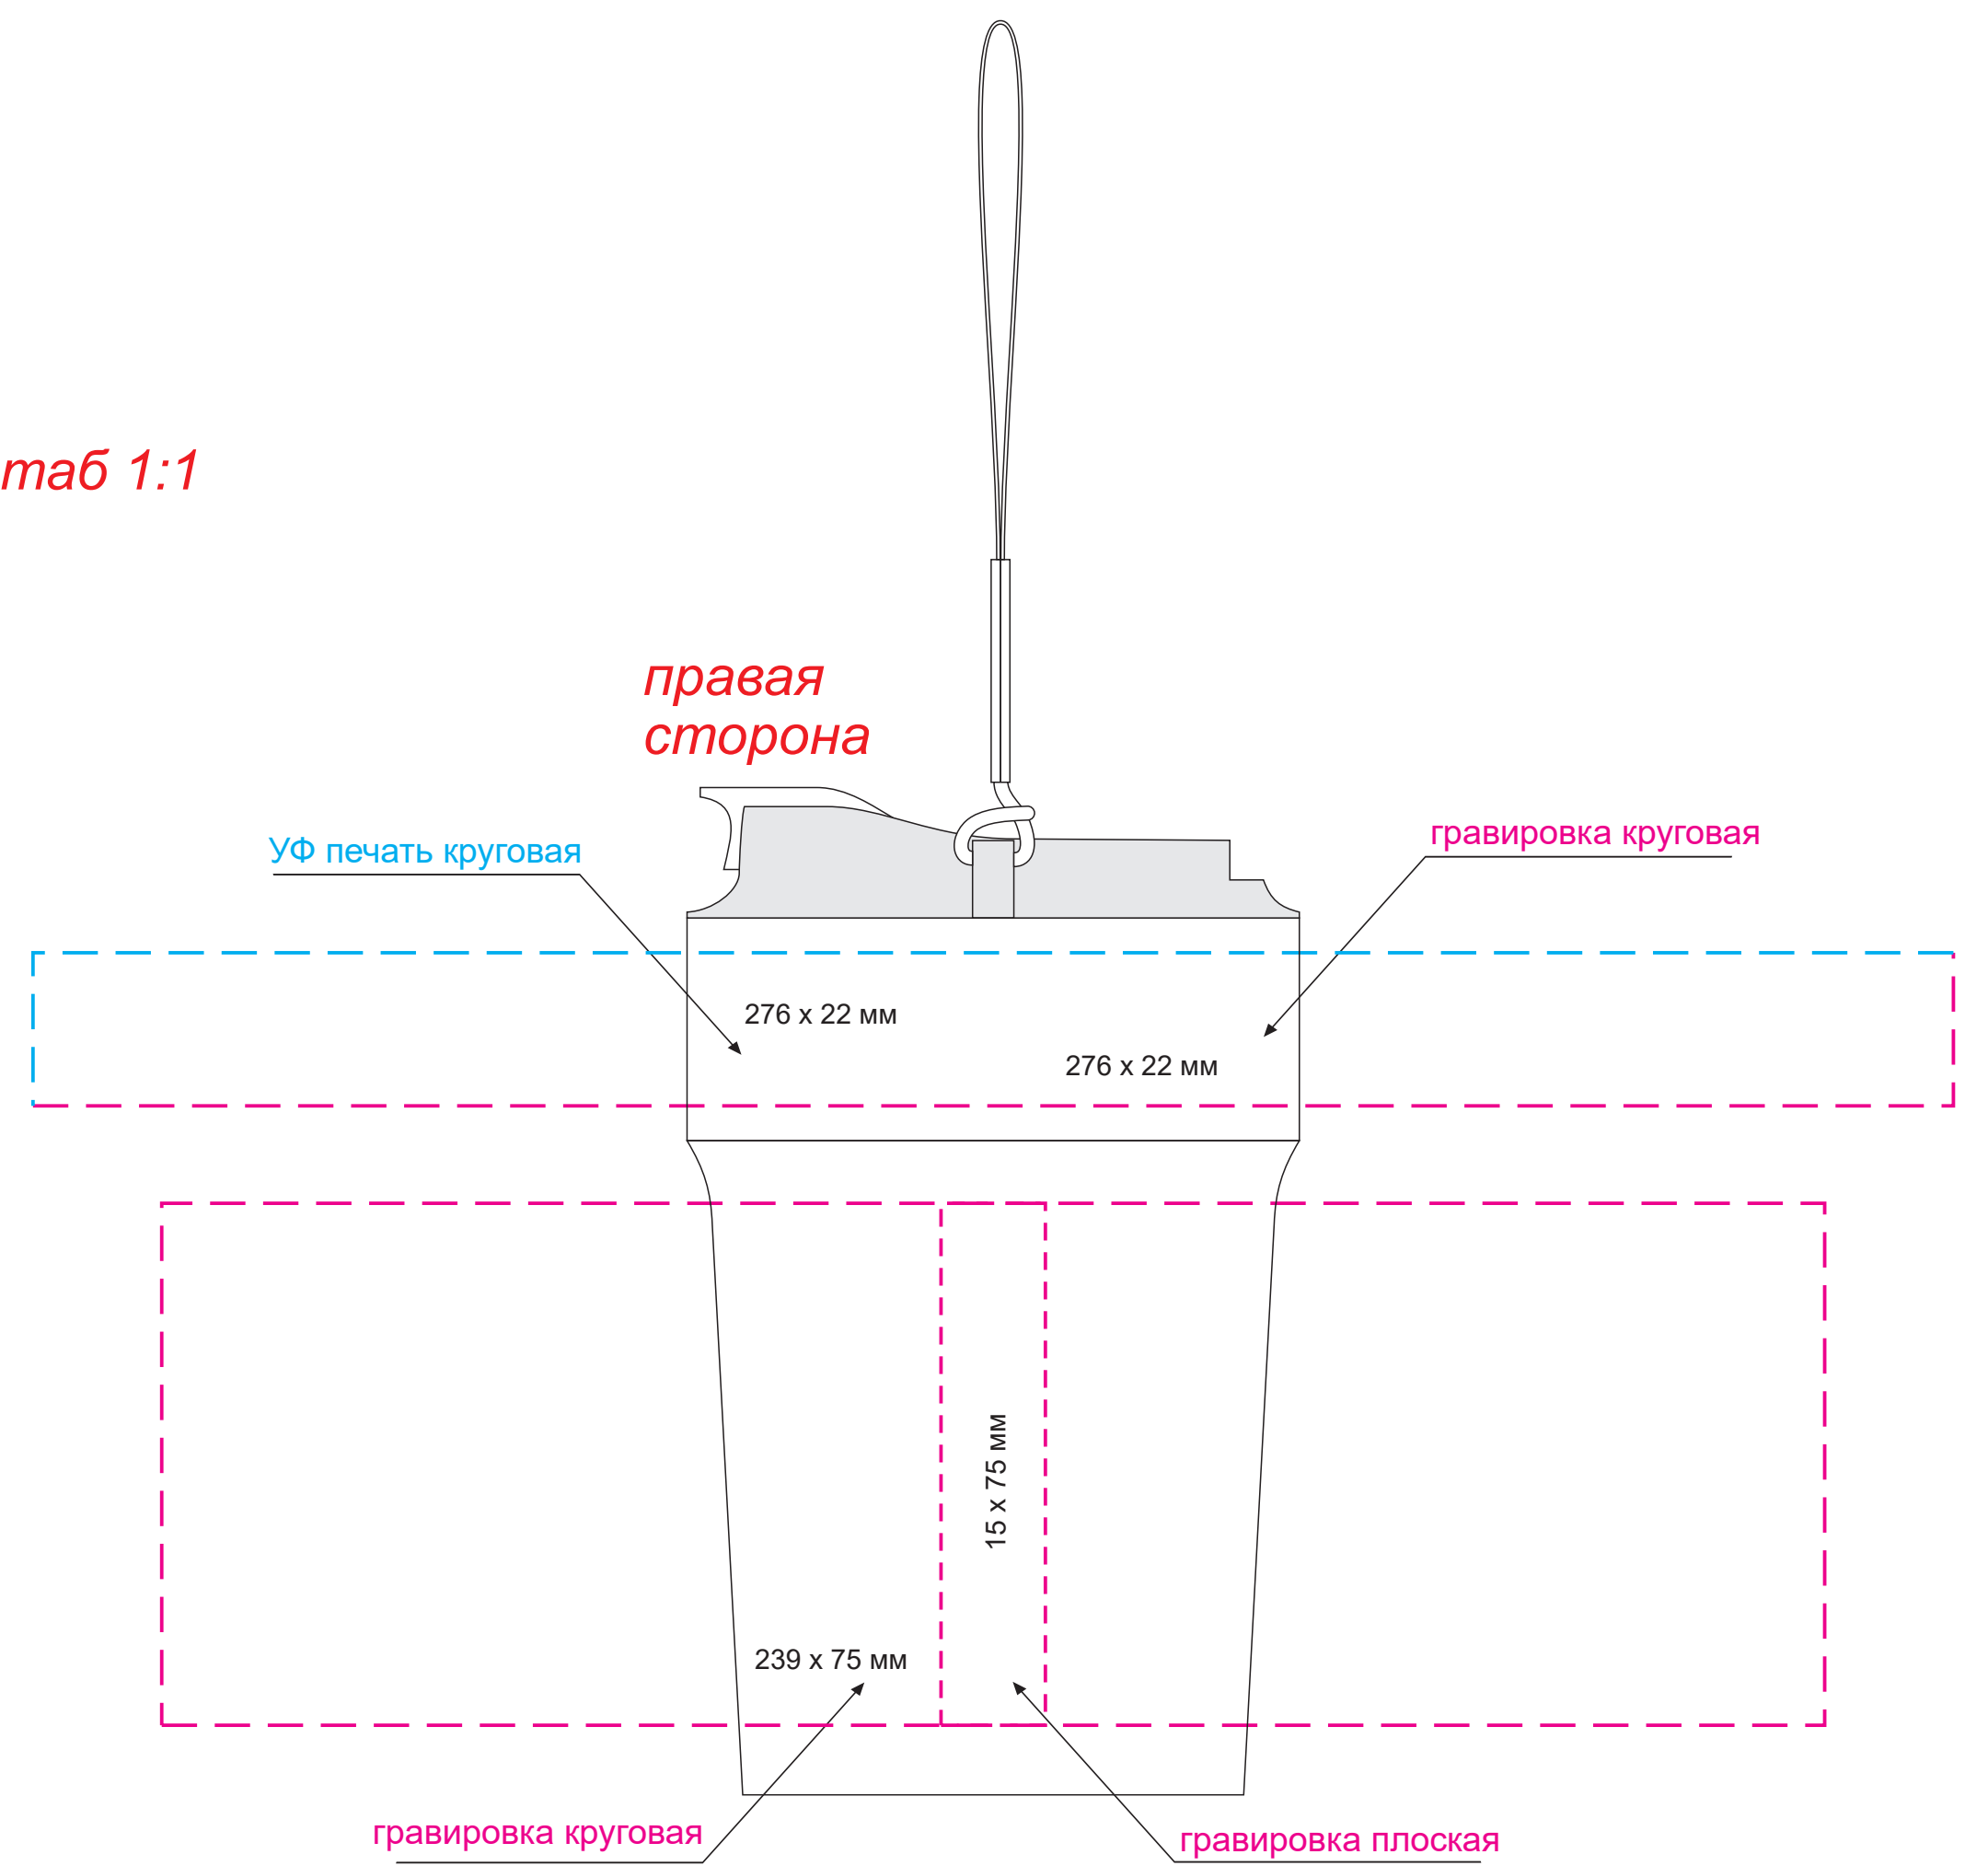

Масштаб 1:1

- ПРИ НАНЕСЕНИИ ЛАКА НЕИЗБЕЖНО ПОПАДАНИЕ ПЫЛИ. БРАКОМ НЕ ЯВЛЯЕТСЯ.
 - ПРИ СОВМЕЩЕНИИ ДВУХ ВИДОВ НАНЕСЕНИЯ ДОПУСКАЕТСЯ СМЕЩЕНИЕ
 ИЗОБРАЖЕНИЯ В ПРЕДЕЛАХ 2,5-3 ММ

Модель	Термокружка вакуумная Мопасо, синяя
Артикул	24396.030
Количество	
Способ нанесения	
Цветность	
Размер нанесения	

Размер изделия в макете может отличаться от реального размера упаковки.
Portobello рекомендует запуск шубера через образец.

Шубер