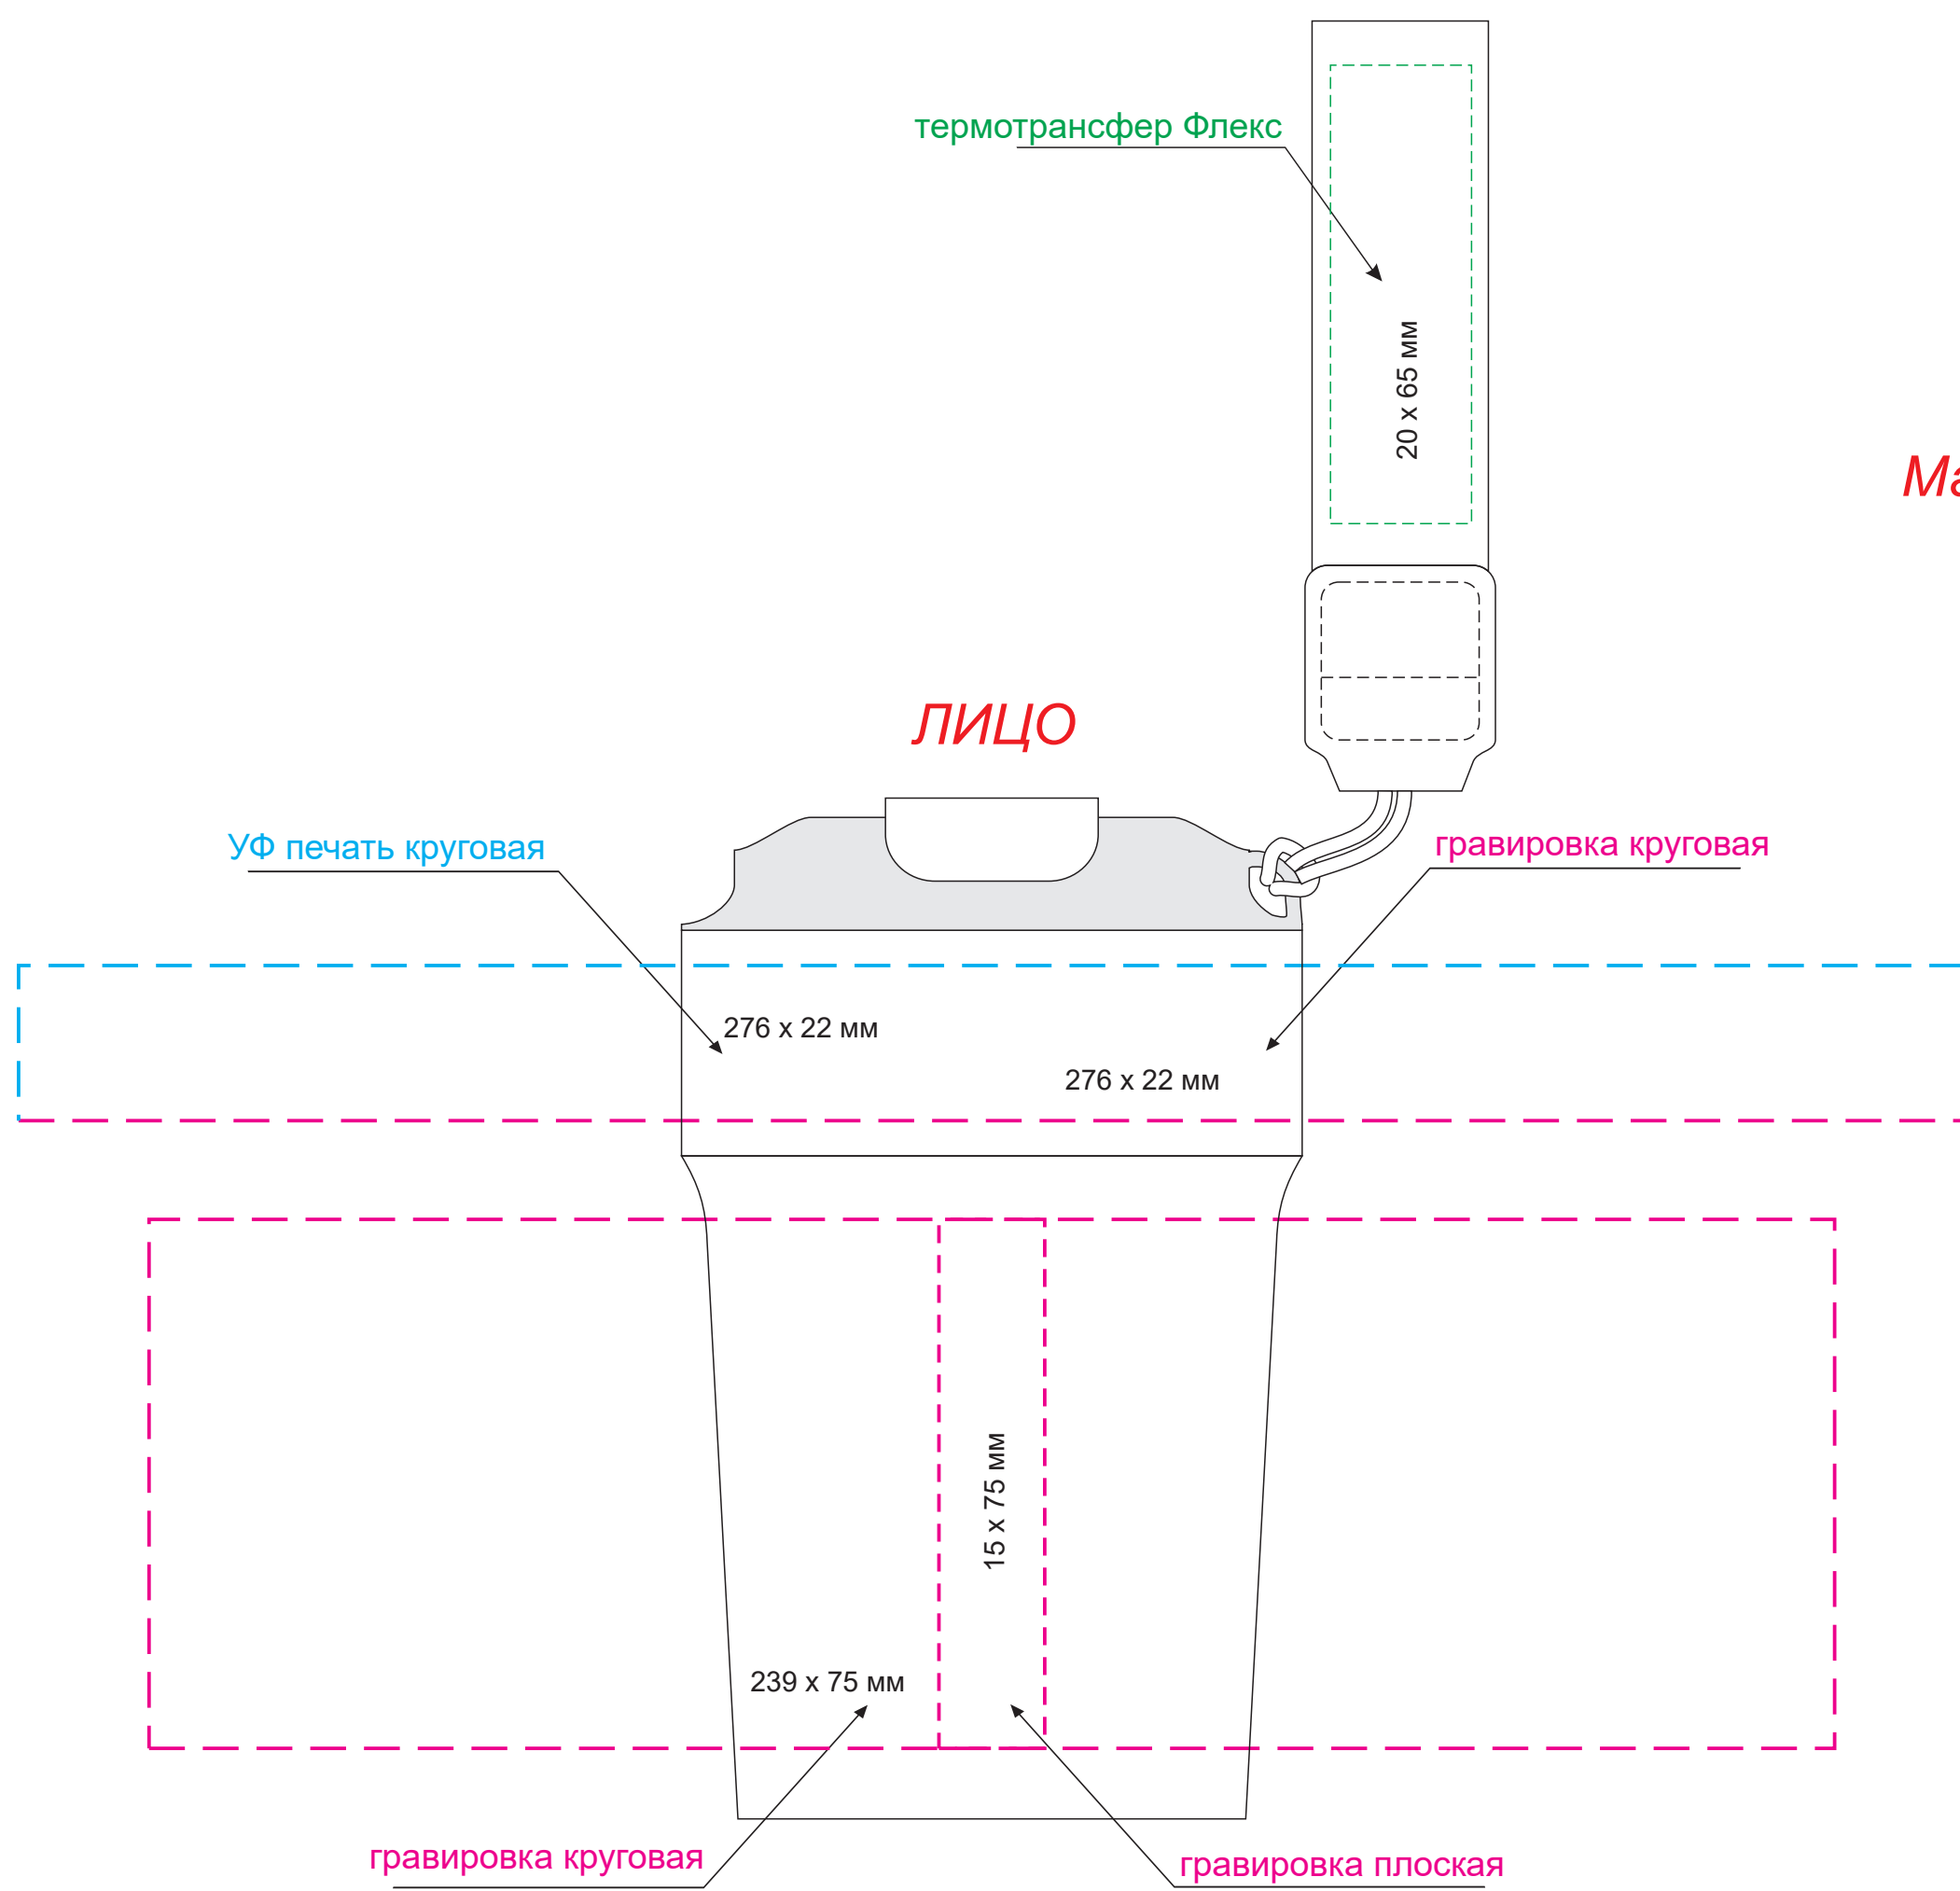

Масштаб 1:1

- ПРИ НАНЕСЕНИИ ЛАКА НЕИЗБЕЖНО ПОПАДАНИЕ ПЫЛИ. БРАКОМ НЕ ЯВЛЯЕТСЯ.
 - ПРИ СОВМЕЩЕНИИ ДВУХ ВИДОВ НАНЕСЕНИЯ ДОПУСКАЕТСЯ СМЕЩЕНИЕ
 ИЗОБРАЖЕНИЯ В ПРЕДЕЛАХ 2,5-3 ММ

Модель	Термокружка вакуумная Мопасо, синяя
Артикул	24396.030
Количество	
Способ нанесения	
Цветность	
Размер нанесения	

Размер изделия в макете может отличаться от реального размера упаковки.
Portobello рекомендует запуск шубера через образец.

Шубер