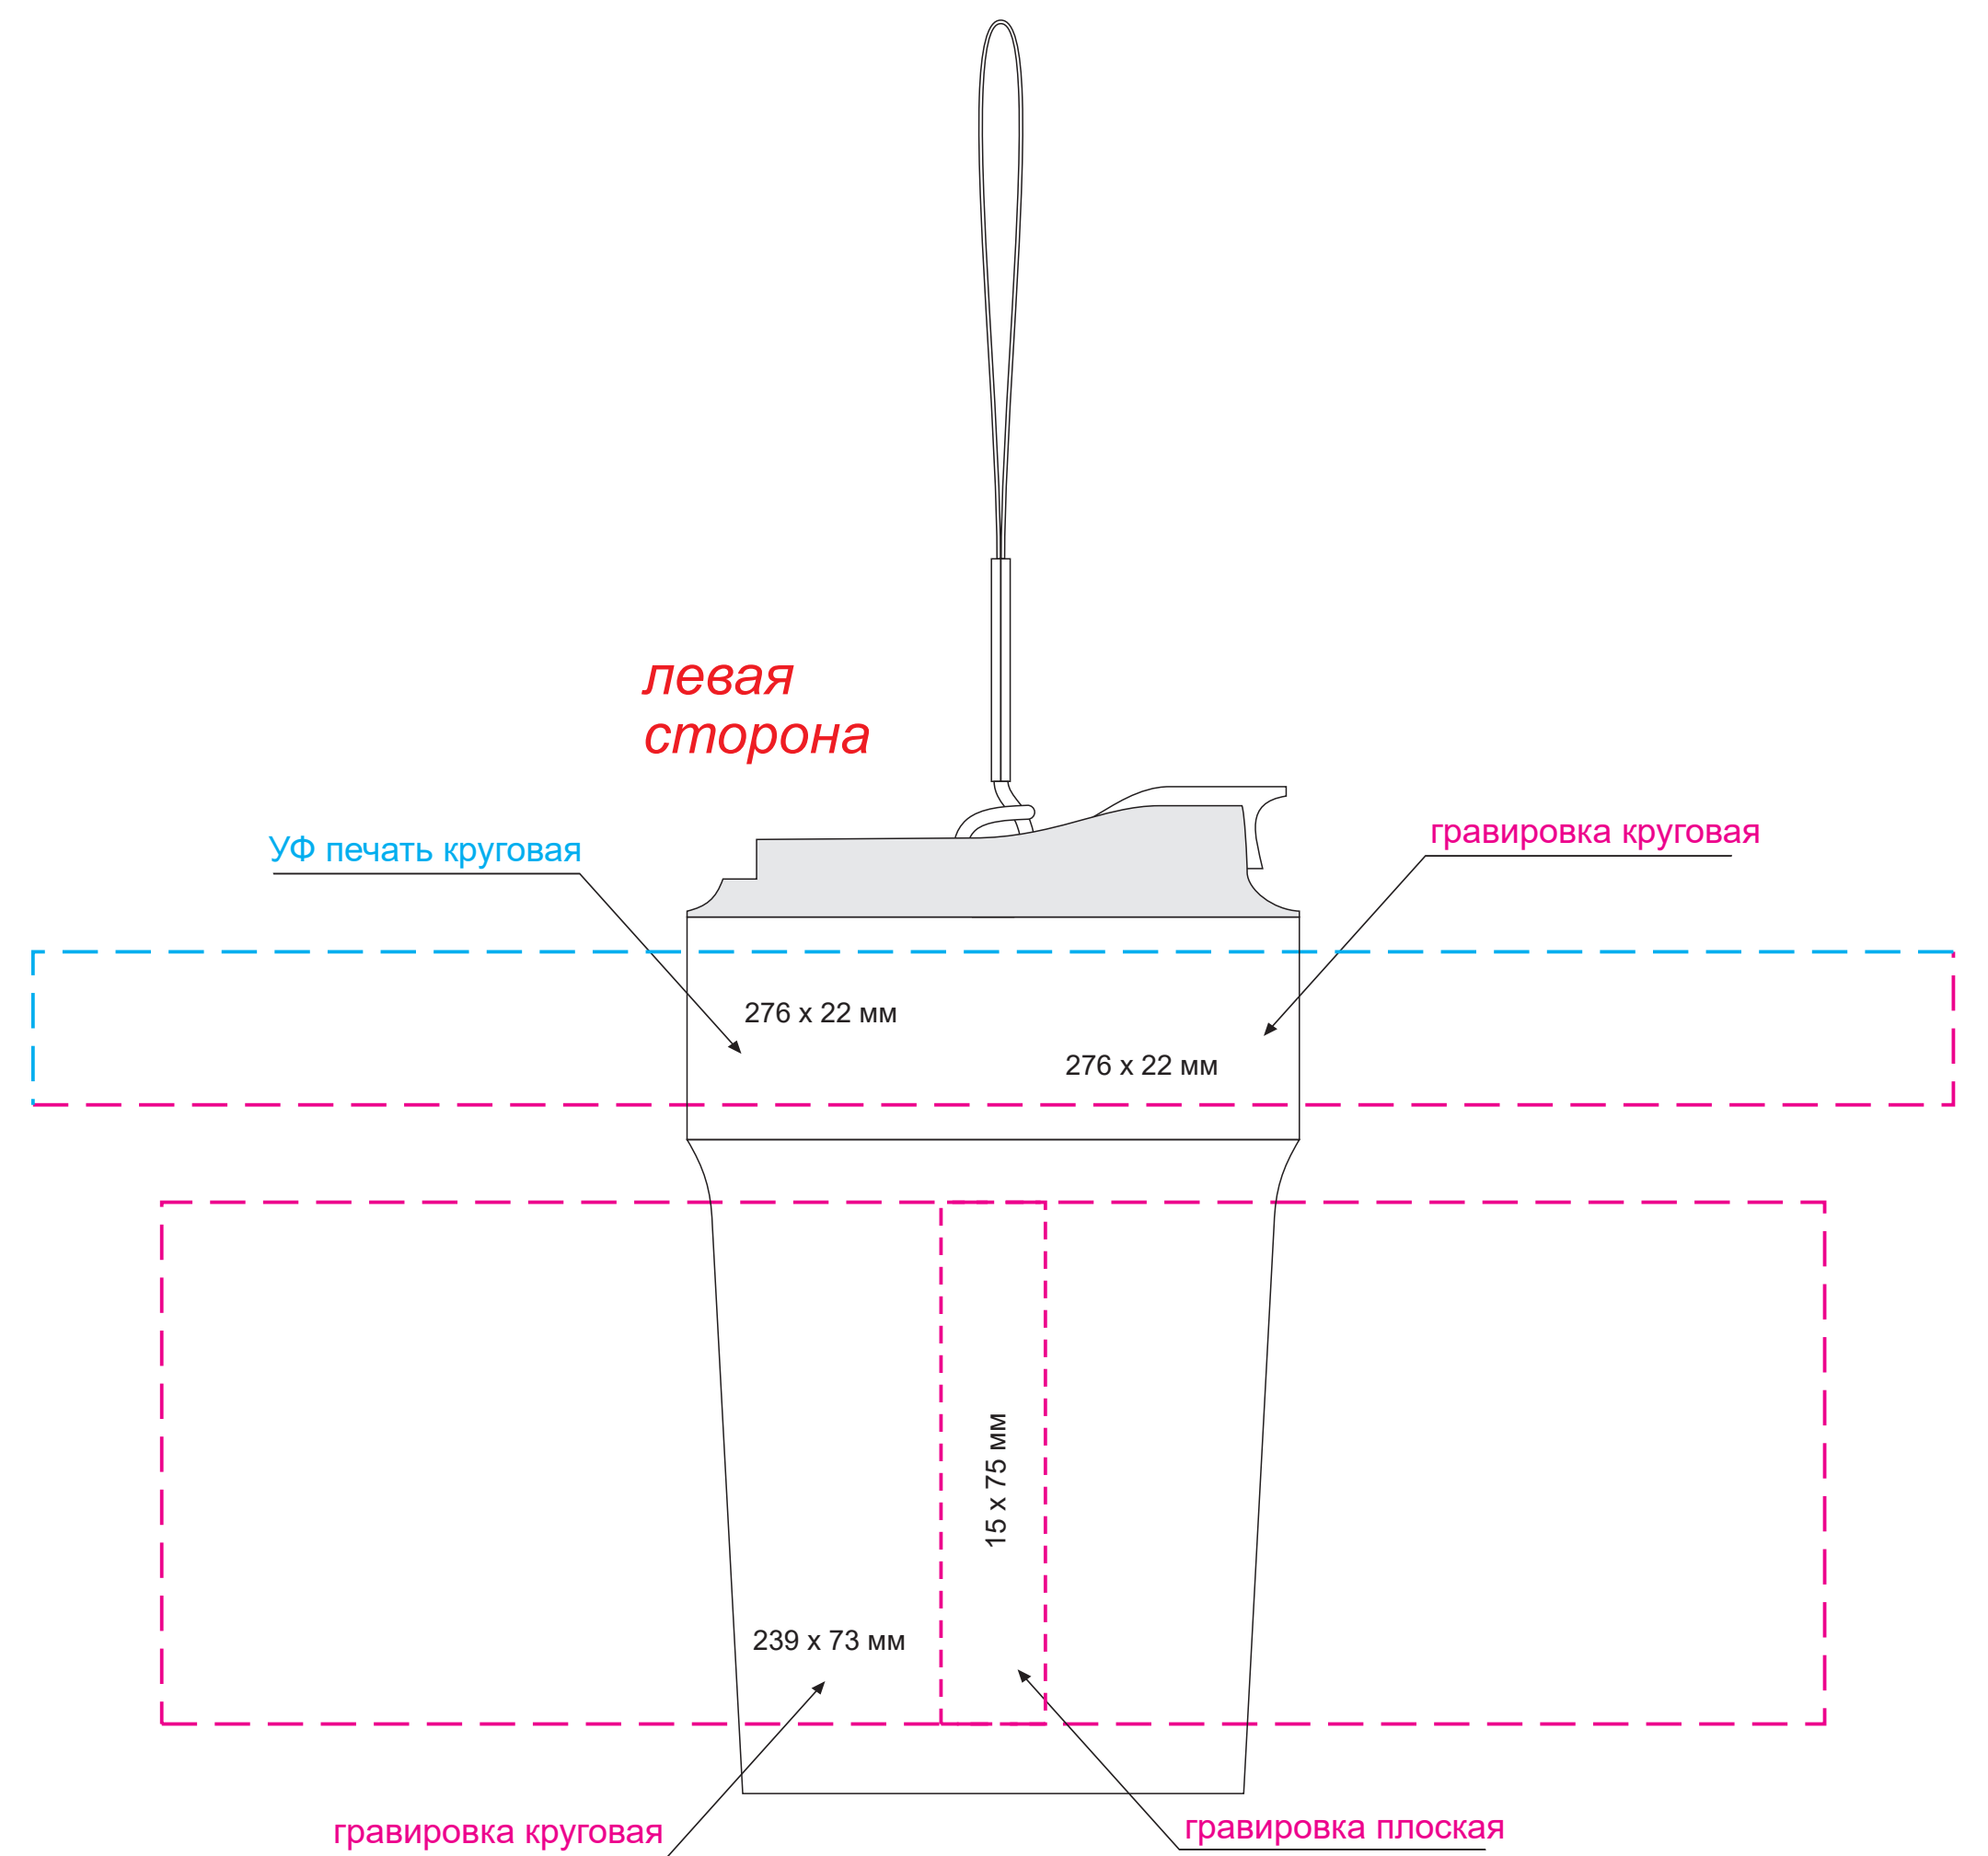

Масштаб 1:1

- ПРИ НАНЕСЕНИИ ЛАКА НЕИЗБЕЖНО ПОПАДАНИЕ ПЫЛИ. БРАКОМ НЕ ЯВЛЯЕТСЯ.
 - ПРИ СОВМЕЩЕНИИ ДВУХ ВИДОВ НАНЕСЕНИЯ ДОПУСКАЕТСЯ СМЕЩЕНИЕ
 ИЗОБРАЖЕНИЯ В ПРЕДЕЛАХ 2,5-3 ММ

Модель	Термокружка вакуумная Мопасо, синяя
Артикул	24396.030
Количество	
Способ нанесения	
Цветность	
Размер нанесения	

Размер изделия в макете может отличаться от реального размера упаковки.
Portobello рекомендует запуск шубера через образец.

Шубер