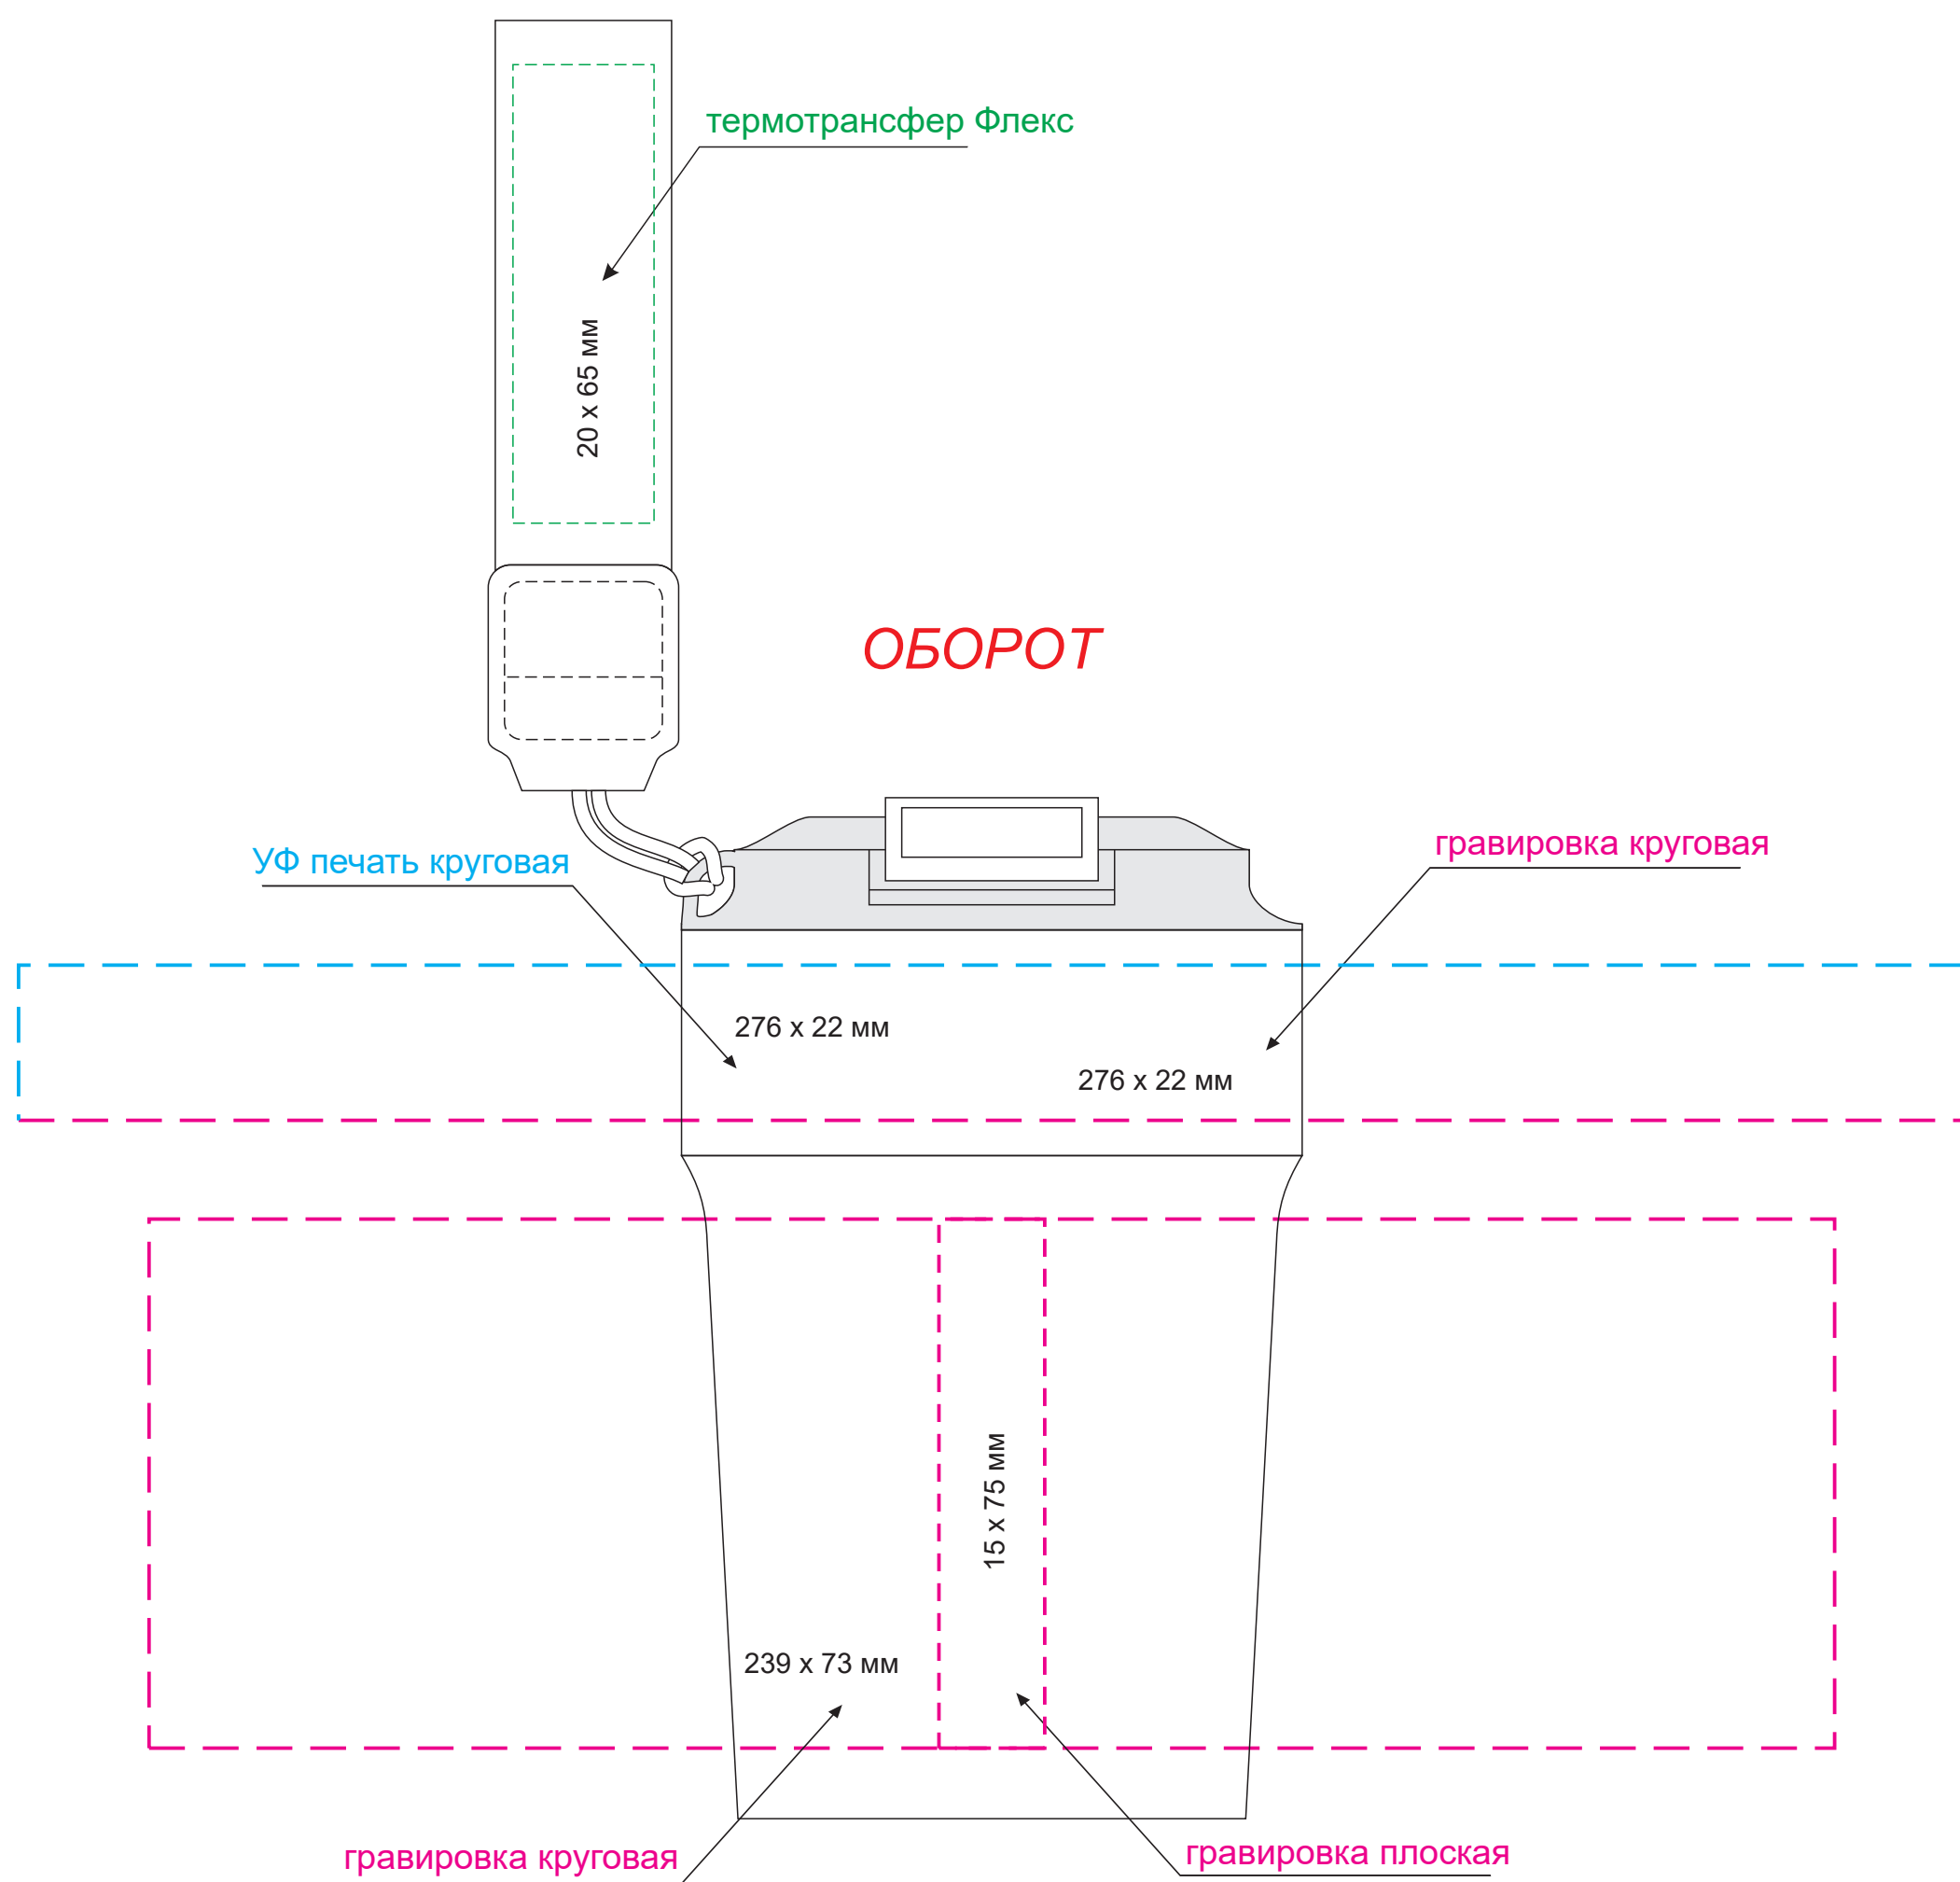

Масштаб 1:1

- ПРИ НАНЕСЕНИИ ЛАКА НЕИЗБЕЖНО ПОПАДАНИЕ ПЫЛИ. БРАКОМ НЕ ЯВЛЯЕТСЯ.
 - ПРИ СОВМЕЩЕНИИ ДВУХ ВИДОВ НАНЕСЕНИЯ ДОПУСКАЕТСЯ СМЕЩЕНИЕ
 ИЗОБРАЖЕНИЯ В ПРЕДЕЛАХ 2,5-3 ММ

Модель	Термокружка вакуумная Мопасо, синяя
Артикул	24396.030
Количество	
Способ нанесения	
Цветность	
Размер нанесения	

Размер изделия в макете может отличаться от реального размера упаковки.
Portobello рекомендует запуск шубера через образец.

Шубер