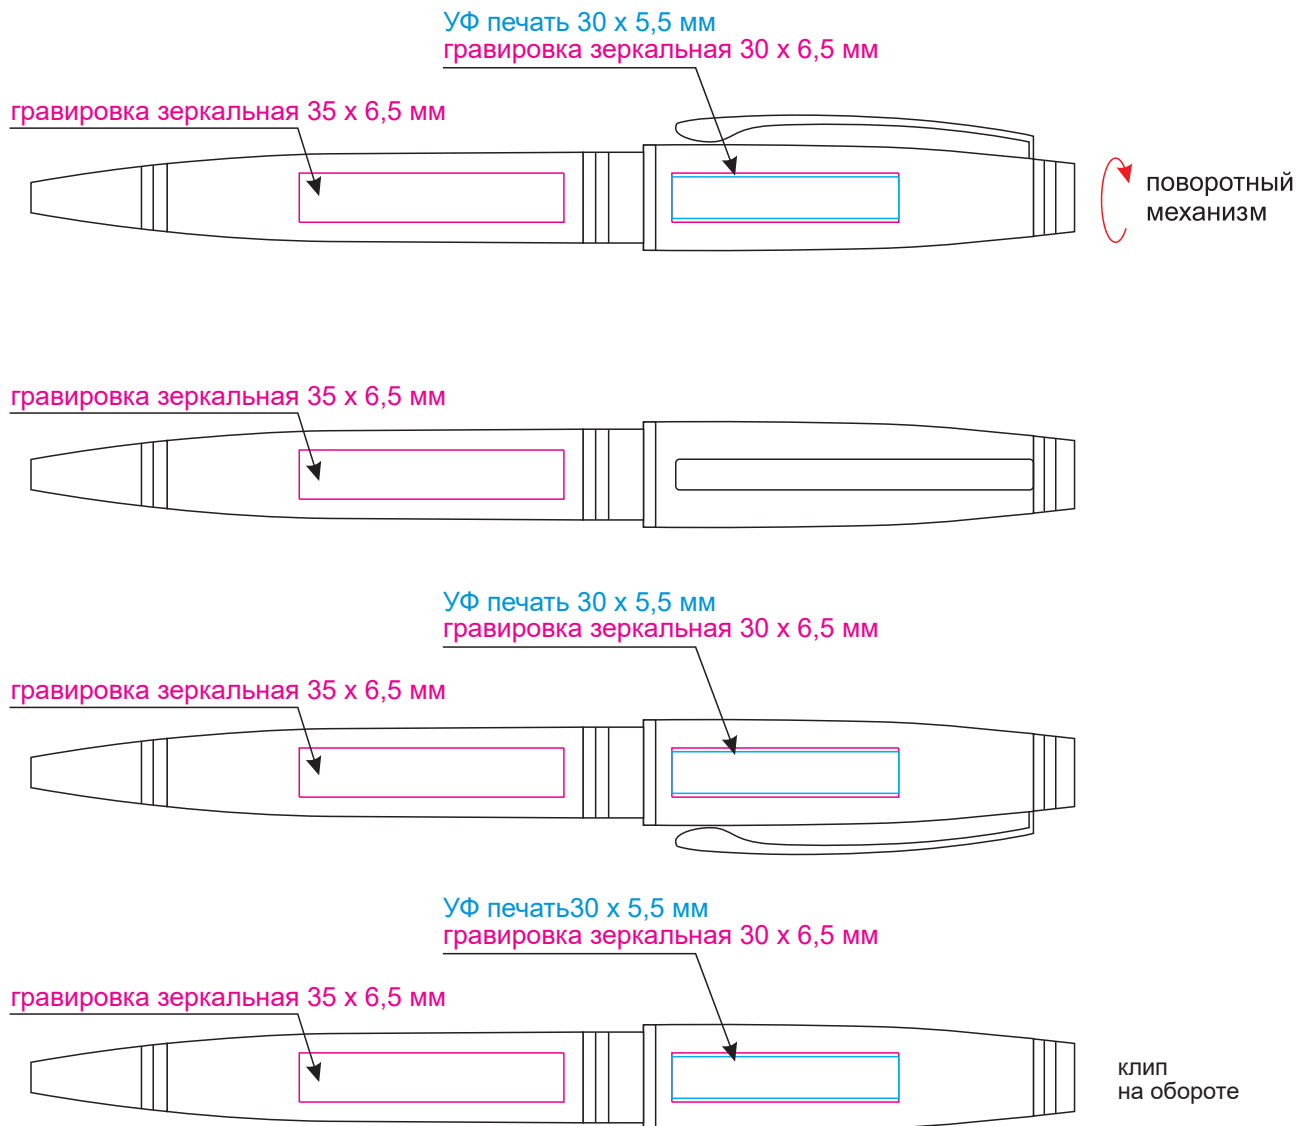

Масштаб 1:1

Модель	Шариковая ручка Soprano, белая
Артикул	243619.100
Количество	
Способ нанесения	
Цветность	
Размер нанесения	

ВНИМАНИЕ!

Тщательно проверяйте макет. Ваша подпись является основанием для печати. Найденная в готовом изделии ошибка, в случае если макет утверждён заказчиком, не является основанием для претензий к переделке заказа.