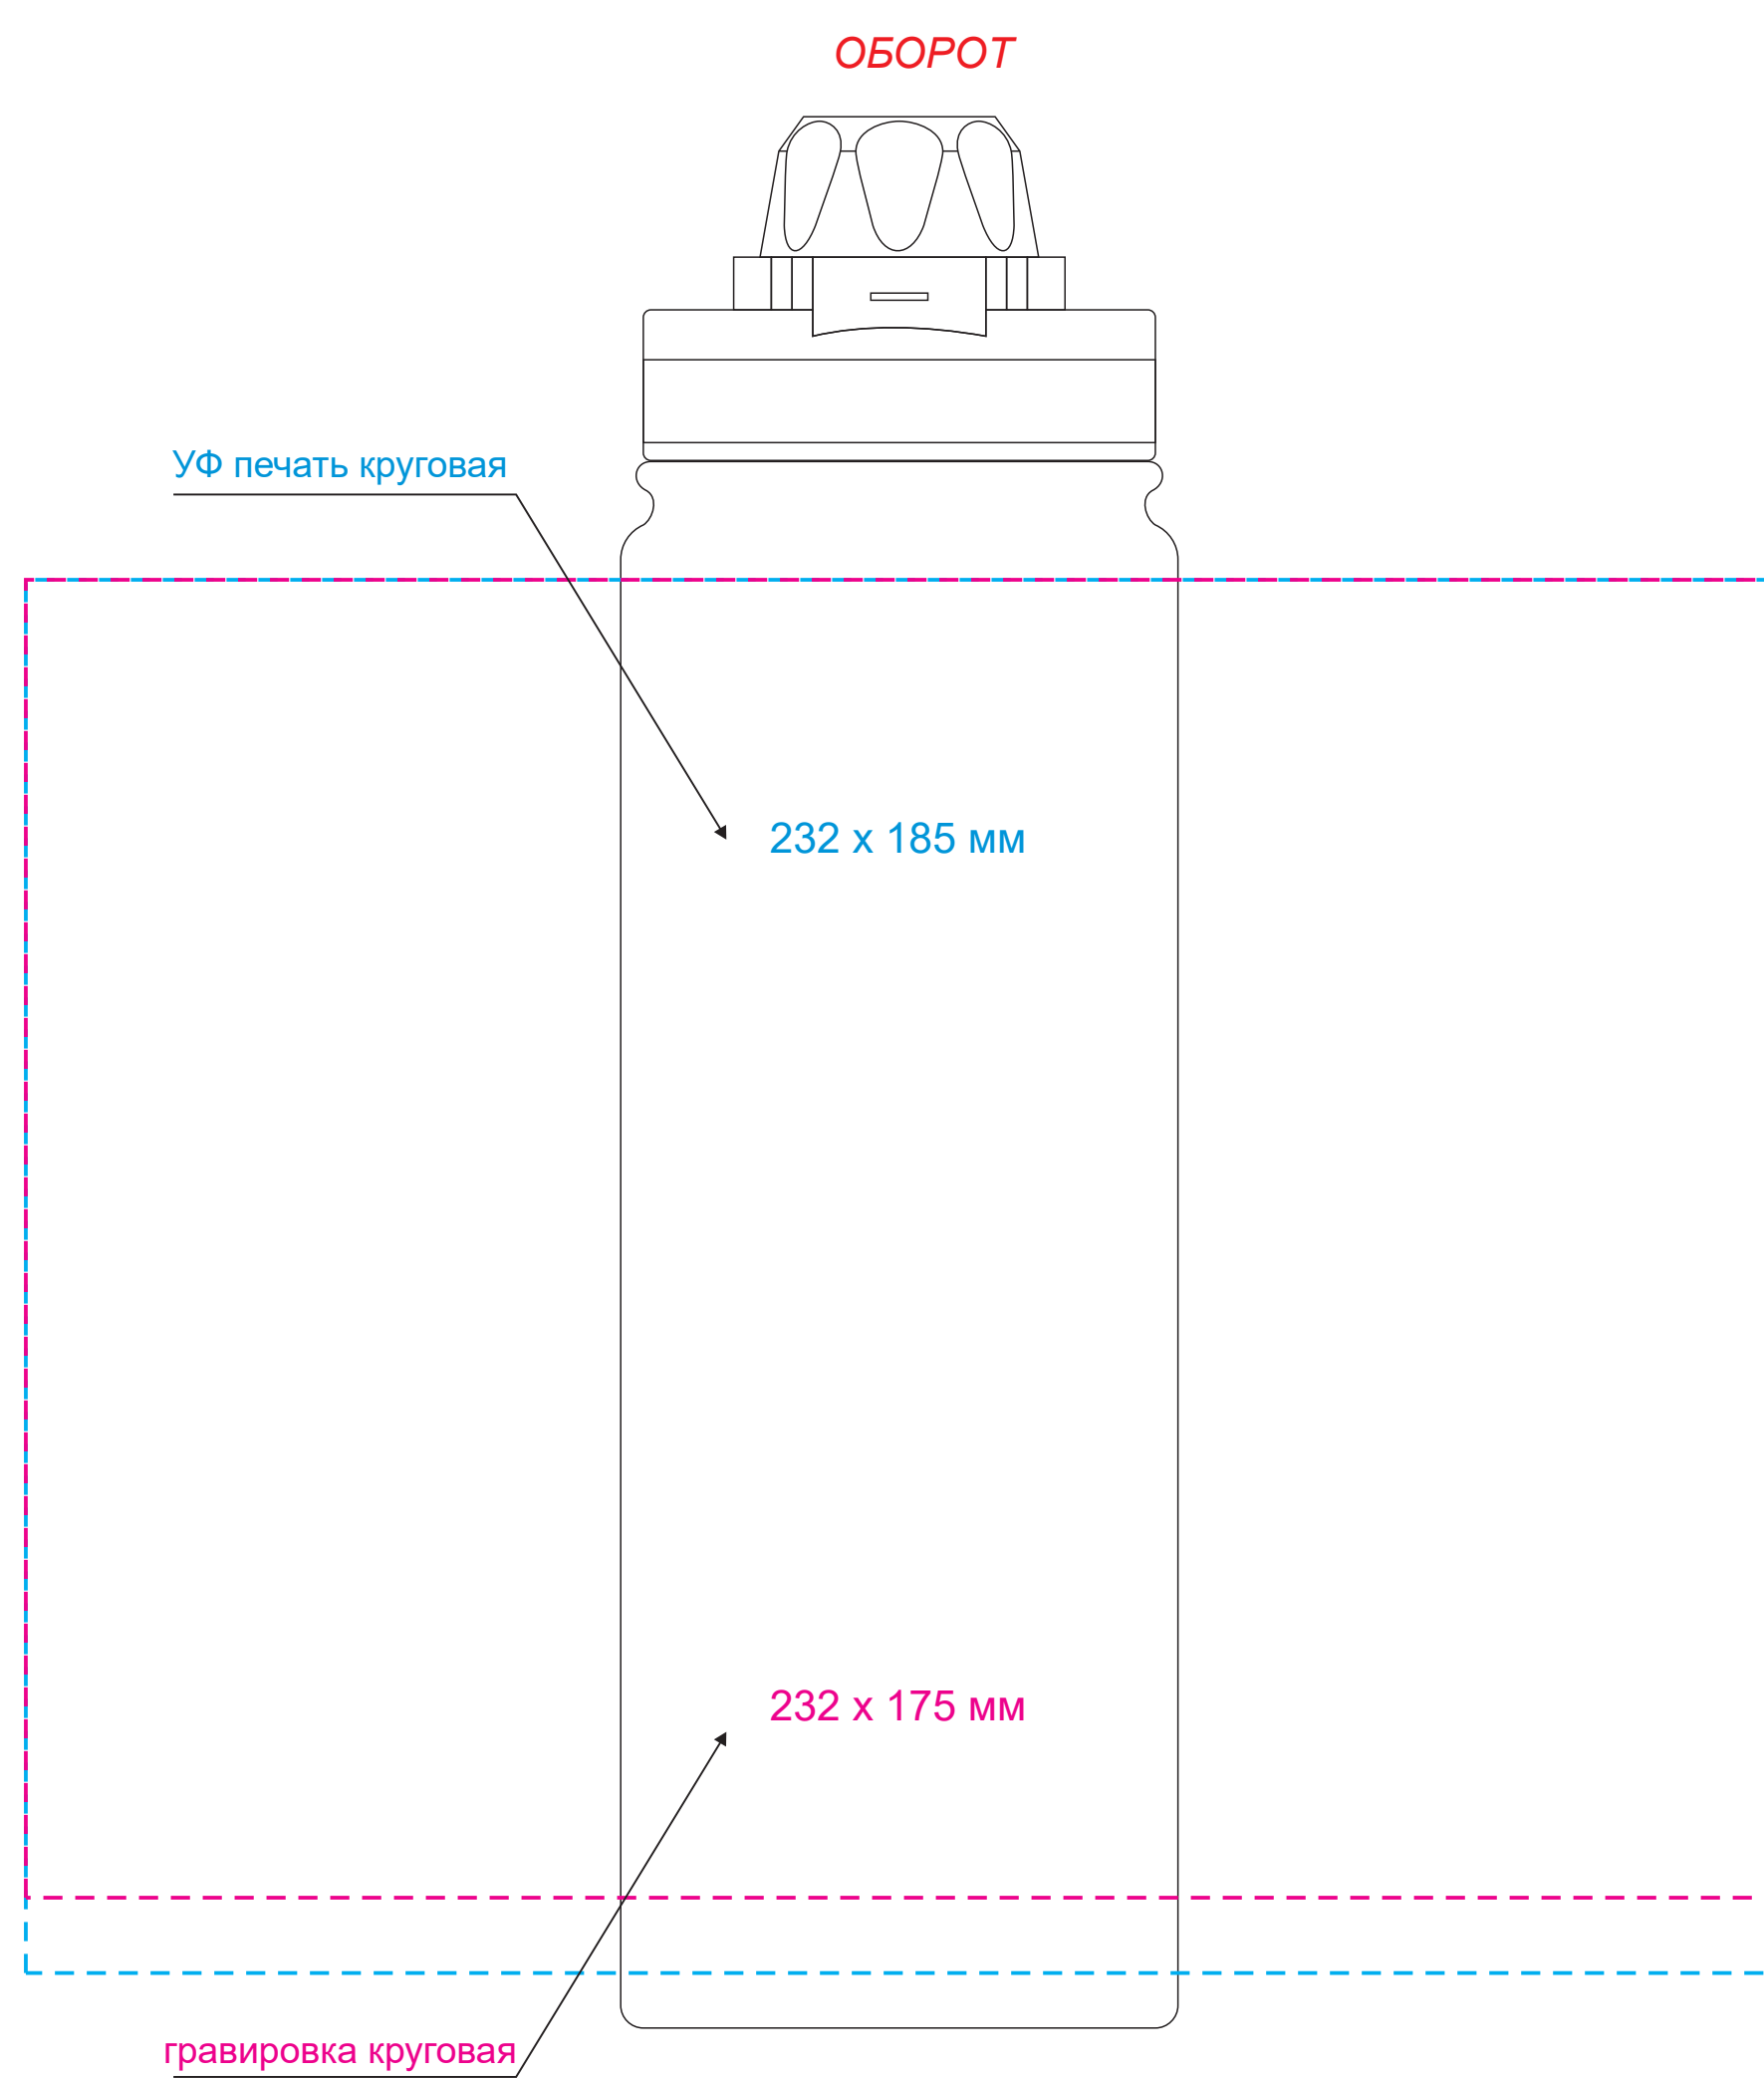

Масштаб 1:1

- ПРИ НАНЕСЕНИИ ЛАКА НЕИЗБЕЖНО ПОПАДАНИЕ ПЫЛИ. БРАКОМ НЕ ЯВЛЯЕТСЯ.
 - ПРИ СОВМЕЩЕНИИ ДВУХ ВИДОВ НАНЕСЕНИЯ ДОПУСКАЕТСЯ СМЕЩЕНИЕ
 ИЗОБРАЖЕНИЯ В ПРЕДЕЛАХ 2,5-3 мм

Модель	Термобутылка вакуумная герметичная Savona, синяя
Артикул	230004.030
Количество	
Способ нанесения	
Цветность	
Размер нанесения	

шубер

Размер изделия в макете может отличаться от реального размера упаковки.
Portobello рекомендует запуск шубера через образец.