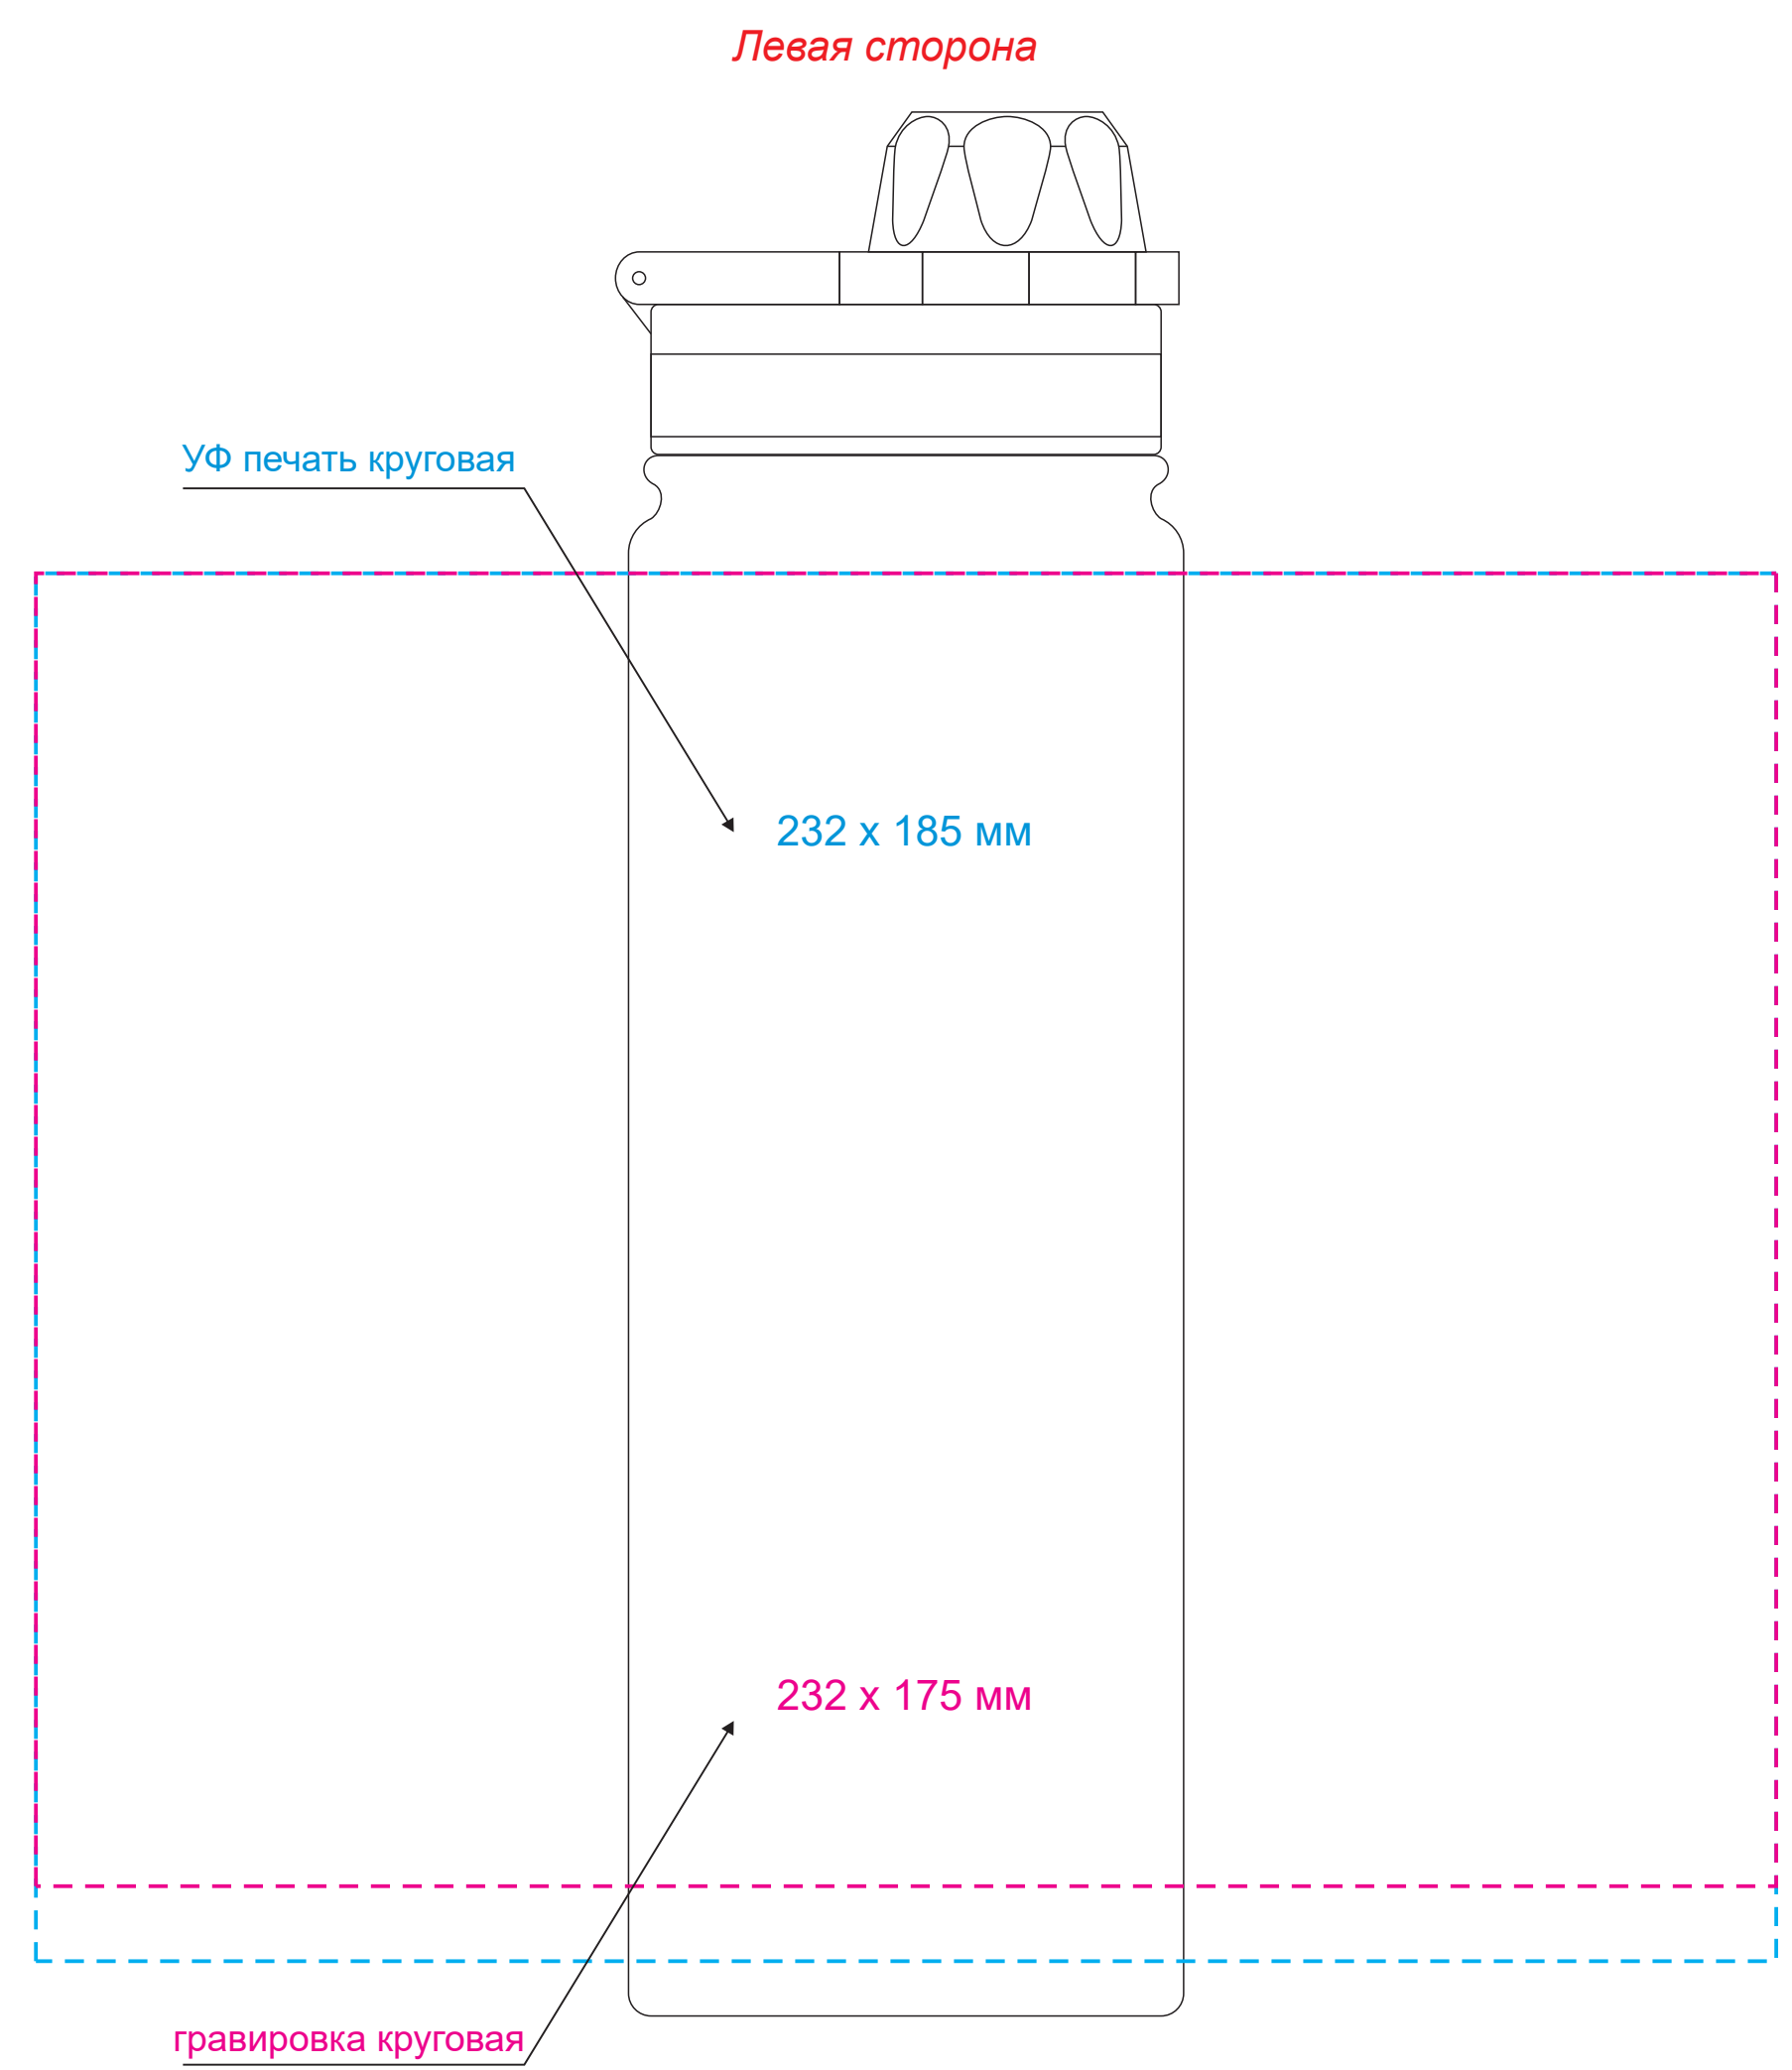

Масштаб 1:1

- ПРИ НАНЕСЕНИИ ЛАКА НЕИЗБЕЖНО ПОПАДАНИЕ ПЫЛИ. БРАКОМ НЕ ЯВЛЯЕТСЯ.
 - ПРИ СОВМЕЩЕНИИ ДВУХ ВИДОВ НАНЕСЕНИЯ ДОПУСКАЕТСЯ СМЕЩЕНИЕ
 ИЗОБРАЖЕНИЯ В ПРЕДЕЛАХ 2,5-3 мм

Модель	Термобутылка вакуумная герметичная Savona, синяя
Артикул	230004.030
Количество	
Способ нанесения	
Цветность	
Размер нанесения	

шубер

Размер изделия в макете может отличаться от реального размера упаковки.
Portobello рекомендует запуск шубера через образец.