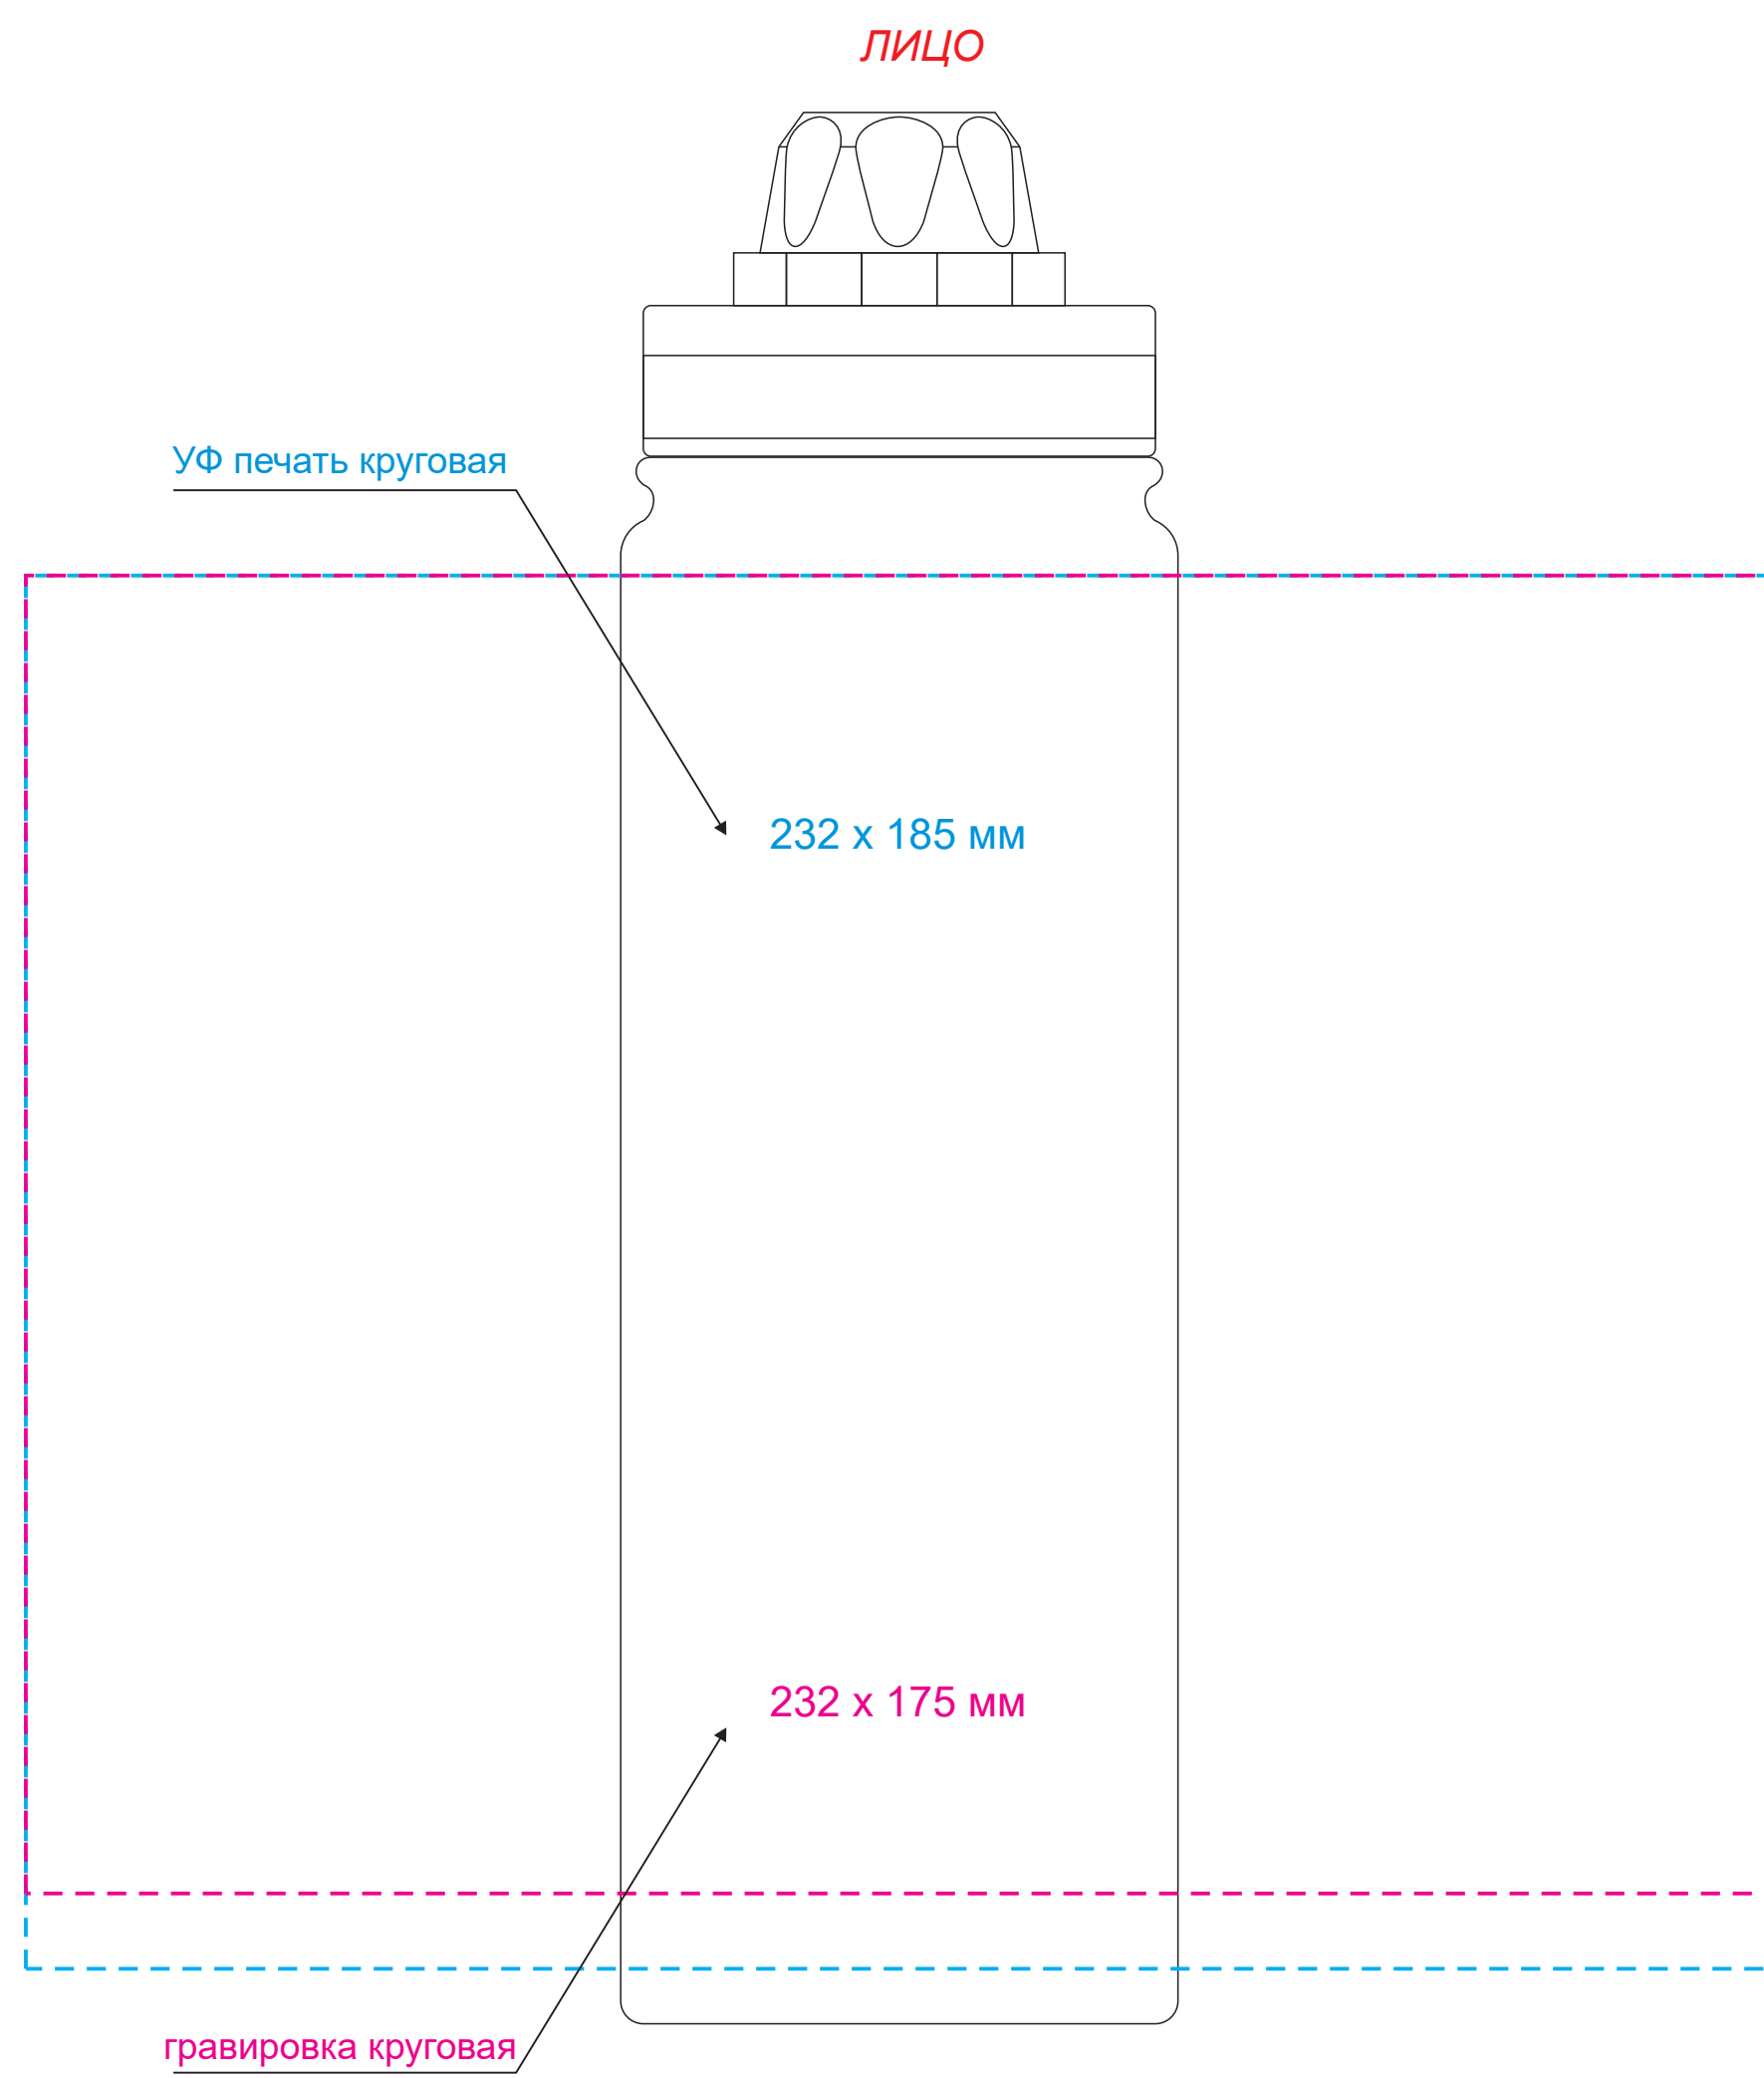

Масштаб 1:1

- ПРИ НАНЕСЕНИИ ЛАКА НЕИЗБЕЖНО ПОПАДАНИЕ ПЫЛИ. БРАКОМ НЕ ЯВЛЯЕТСЯ.
 - ПРИ СОВМЕЩЕНИИ ДВУХ ВИДОВ НАНЕСЕНИЯ ДОПУСКАЕТСЯ СМЕЩЕНИЕ
 ИЗОБРАЖЕНИЯ В ПРЕДЕЛАХ 2,5-3 мм

Модель	Термобутылка вакуумная герметичная Savona, синяя
Артикул	230004.030
Количество	
Способ нанесения	
Цветность	
Размер нанесения	

шубер

Размер изделия в макете может отличаться от реального размера упаковки.
Portobello рекомендует запуск шубера через образец.