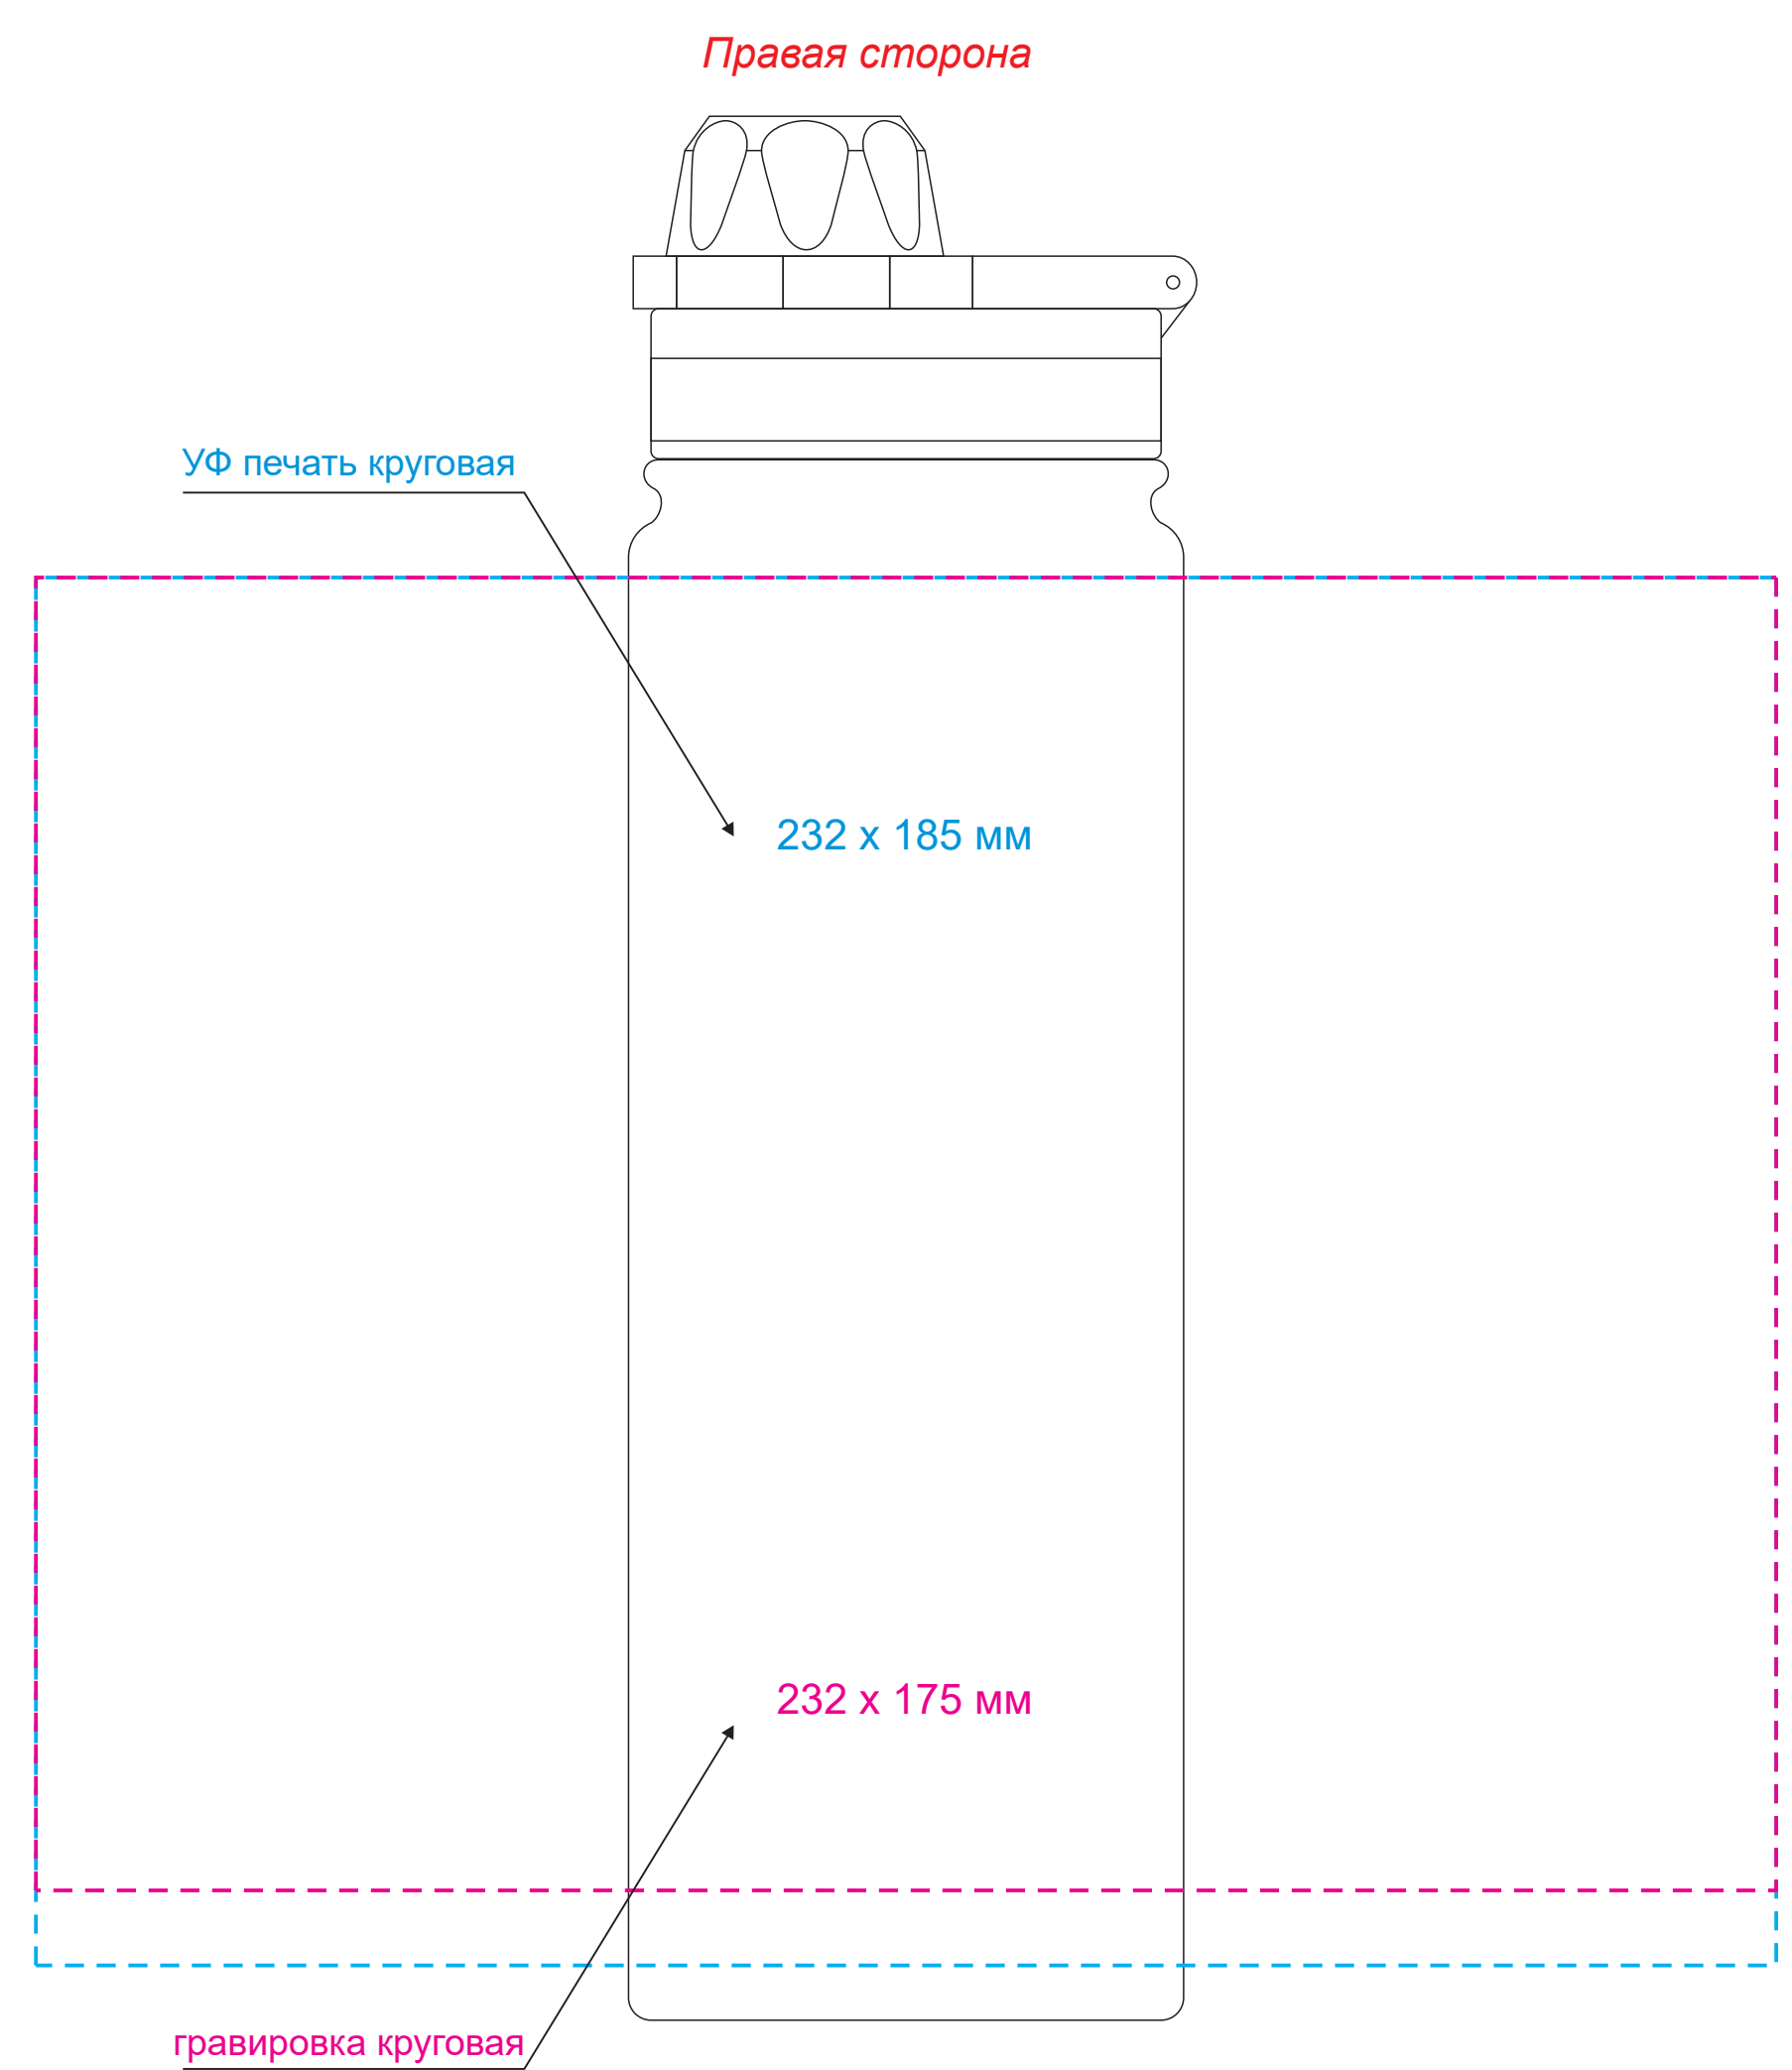

Масштаб 1:1

- ПРИ НАНЕСЕНИИ ЛАКА НЕИЗБЕЖНО ПОПАДАНИЕ ПЫЛИ. БРАКОМ НЕ ЯВЛЯЕТСЯ.
 - ПРИ СОВМЕЩЕНИИ ДВУХ ВИДОВ НАНЕСЕНИЯ ДОПУСКАЕТСЯ СМЕЩЕНИЕ
 ИЗОБРАЖЕНИЯ В ПРЕДЕЛАХ 2,5-3 мм

Модель	Термобутылка вакуумная герметичная Savona, синяя
Артикул	230004.030
Количество	
Способ нанесения	
Цветность	
Размер нанесения	

шубер

Размер изделия в макете может отличаться от реального размера упаковки.
Portobello рекомендует запуск шубера через образец.