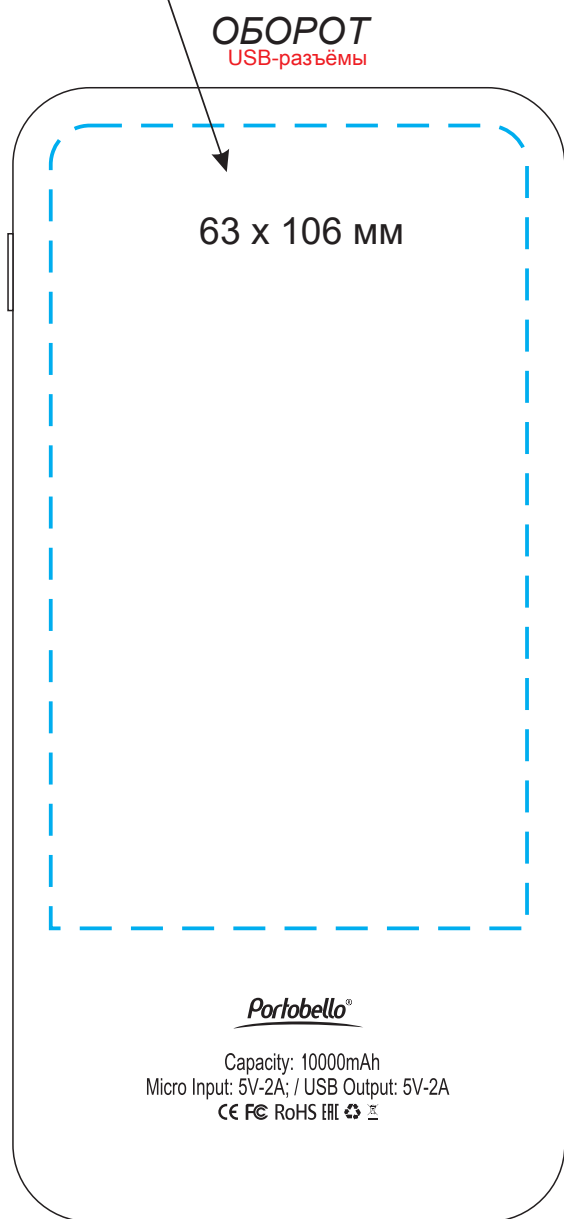

Масштаб 1:1

УФ печать,
УФ печать с лаком,
УФ печать с фольгированием (золото/серебро)

УФ печать,
УФ печать с лаком,
УФ печать с фольгированием (золото/серебро)

Модель	Внешний аккумулятор с подсветкой, Luce, Ultramarine, 10000 mAh, ярко-синий
Артикул	32116.130
Количество	
Способ нанесения	
Цветность	
Размер нанесения	