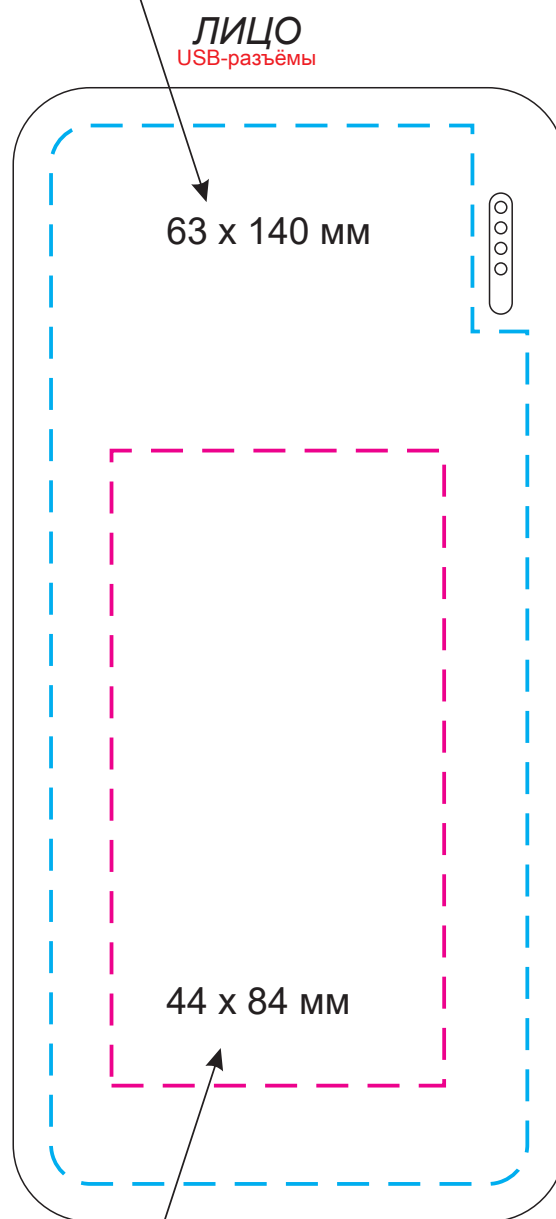

Масштаб 1:1

УФ печать,
УФ печать с лаком,
УФ печать с фольгированием (золото/серебро)

УФ печать,
УФ печать с лаком,
УФ печать с фольгированием (золото/серебро)

Модель	Внешний аккумулятор с подсветкой, Luce, Ultramarine, 10000 mAh, ярко-синий
Артикул	32116.130
Количество	
Способ нанесения	
Цветность	
Размер нанесения	