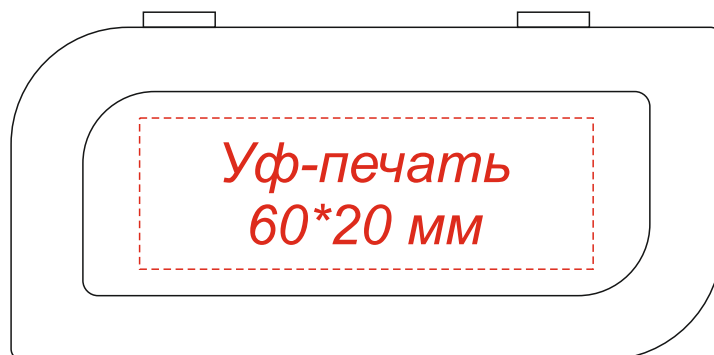

Арт.: 3028

Флешка Suomi 16 Гб в футляре

Коробка
вид сверху

Шубер
вид сверху

Внимание!

Цвет нанесения обусловлен текстурой материала и может быть неоднородным.

Сторона А

Гравировка обычная
светлая 20x10 мм

Сторона В

Гравировка обычная
светлая 45x10 мм