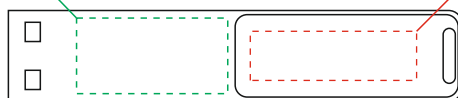

Арт.: 3028

Флешка Suomi 16 Гб в футляре

Коробка
вид сверху

Шубер
вид сверху

Внимание!

Цвет нанесения обусловлен текстурой материала и может быть неоднородным.

Сторона А

Гравировка обычная
светлая 20x10 мм

Сторона В

Гравировка обычная
светлая 45x10 мм