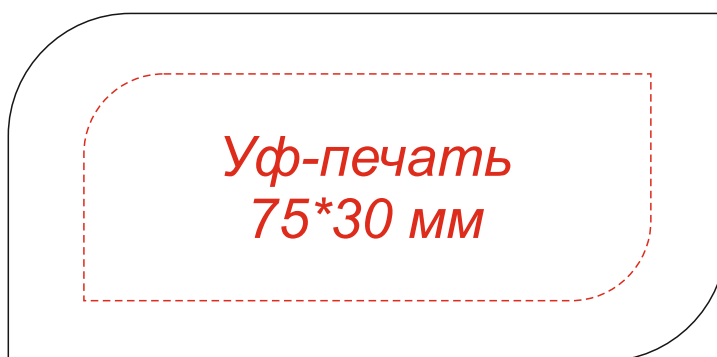

Арт.: 3028

Флешка Suomi 16 Гб в футляре

Коробка
вид сверху

Шубер
вид сверху

Внимание!

Цвет нанесения обусловлен текстурой материала и может быть неоднородным.

Сторона А

Гравировка обычная
светлая 20x10 мм

Сторона В

Гравировка обычная
светлая 45x10 мм