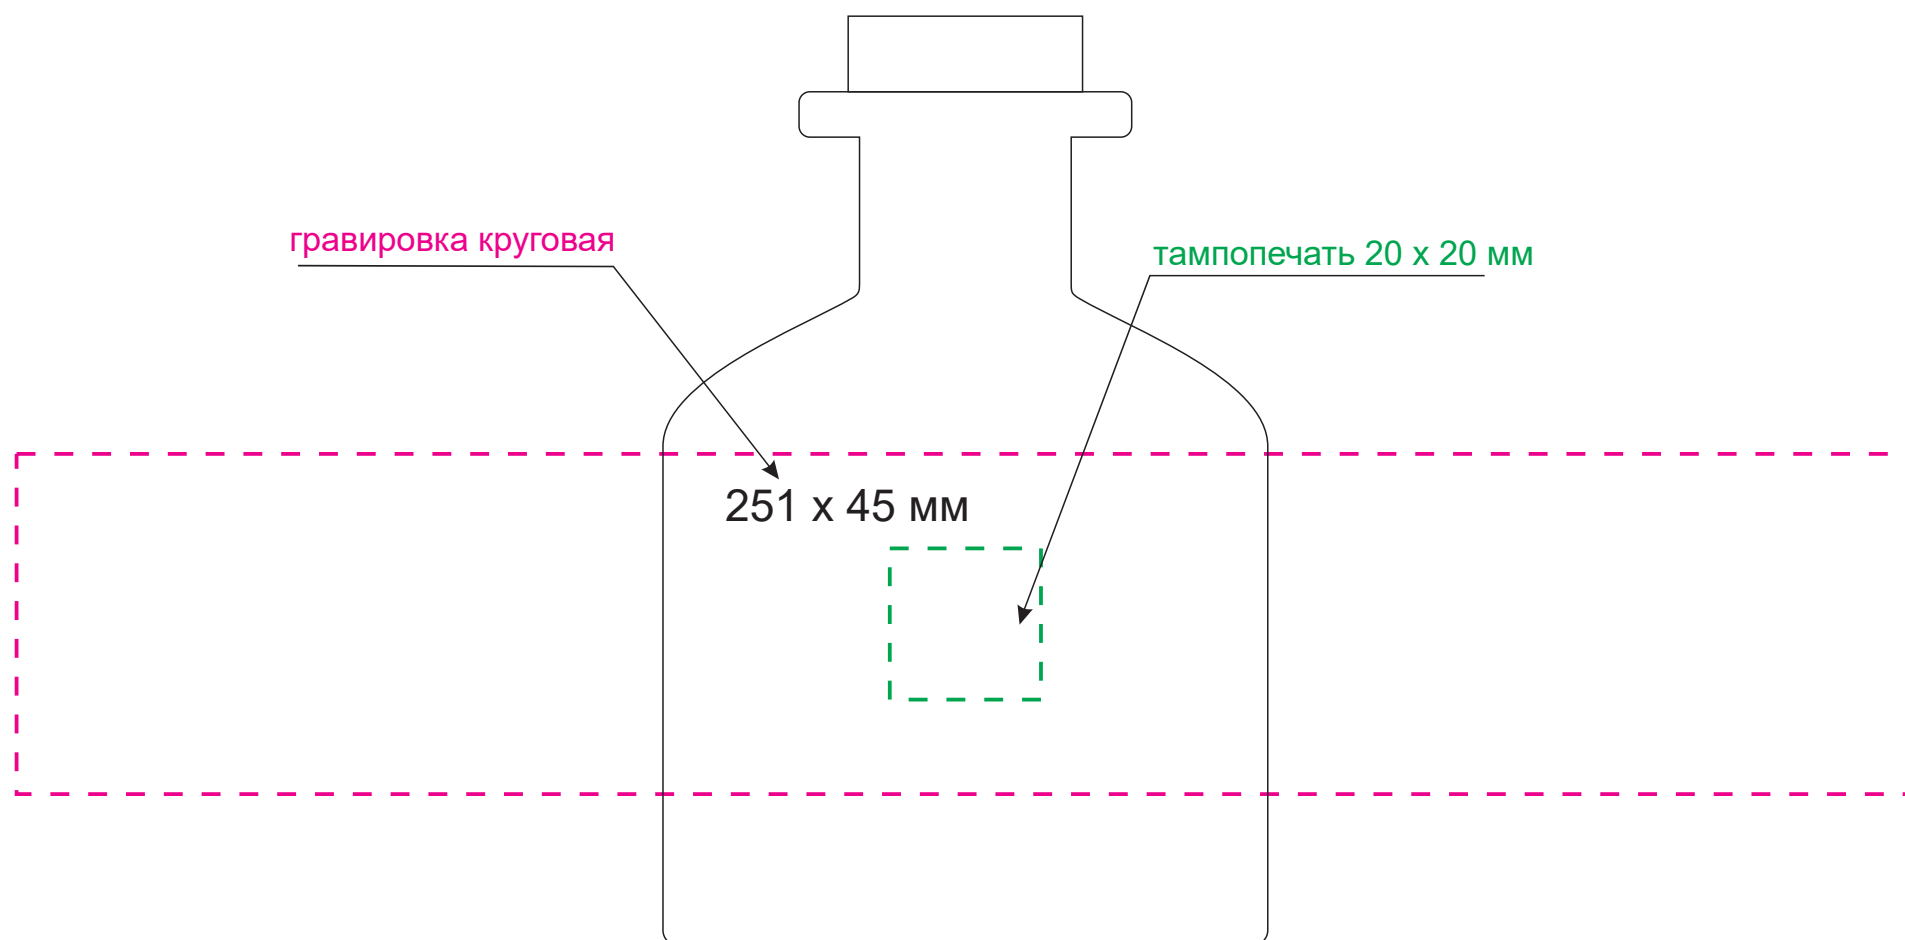

масштаб 1:1

Модель	Диффузор ароматический Mizu, синий
Артикул	730915.030
Количество	
Способ нанесения	
Цветность	
Размер нанесения	

**ВНИМАНИЕ!**

Тщательно проверяйте макет. Ваша подпись является основанием для печати.  
Найденная в готовом изделии ошибка, в случае если макет утверждён заказчиком,  
не является основанием для претензий к переделке заказа.  
После утверждения макета изменения не принимаются!

# шубер

Размер изделия в макете может отличаться от реального размера упаковки.  
Portobello рекомендует запуск шубера через образец.