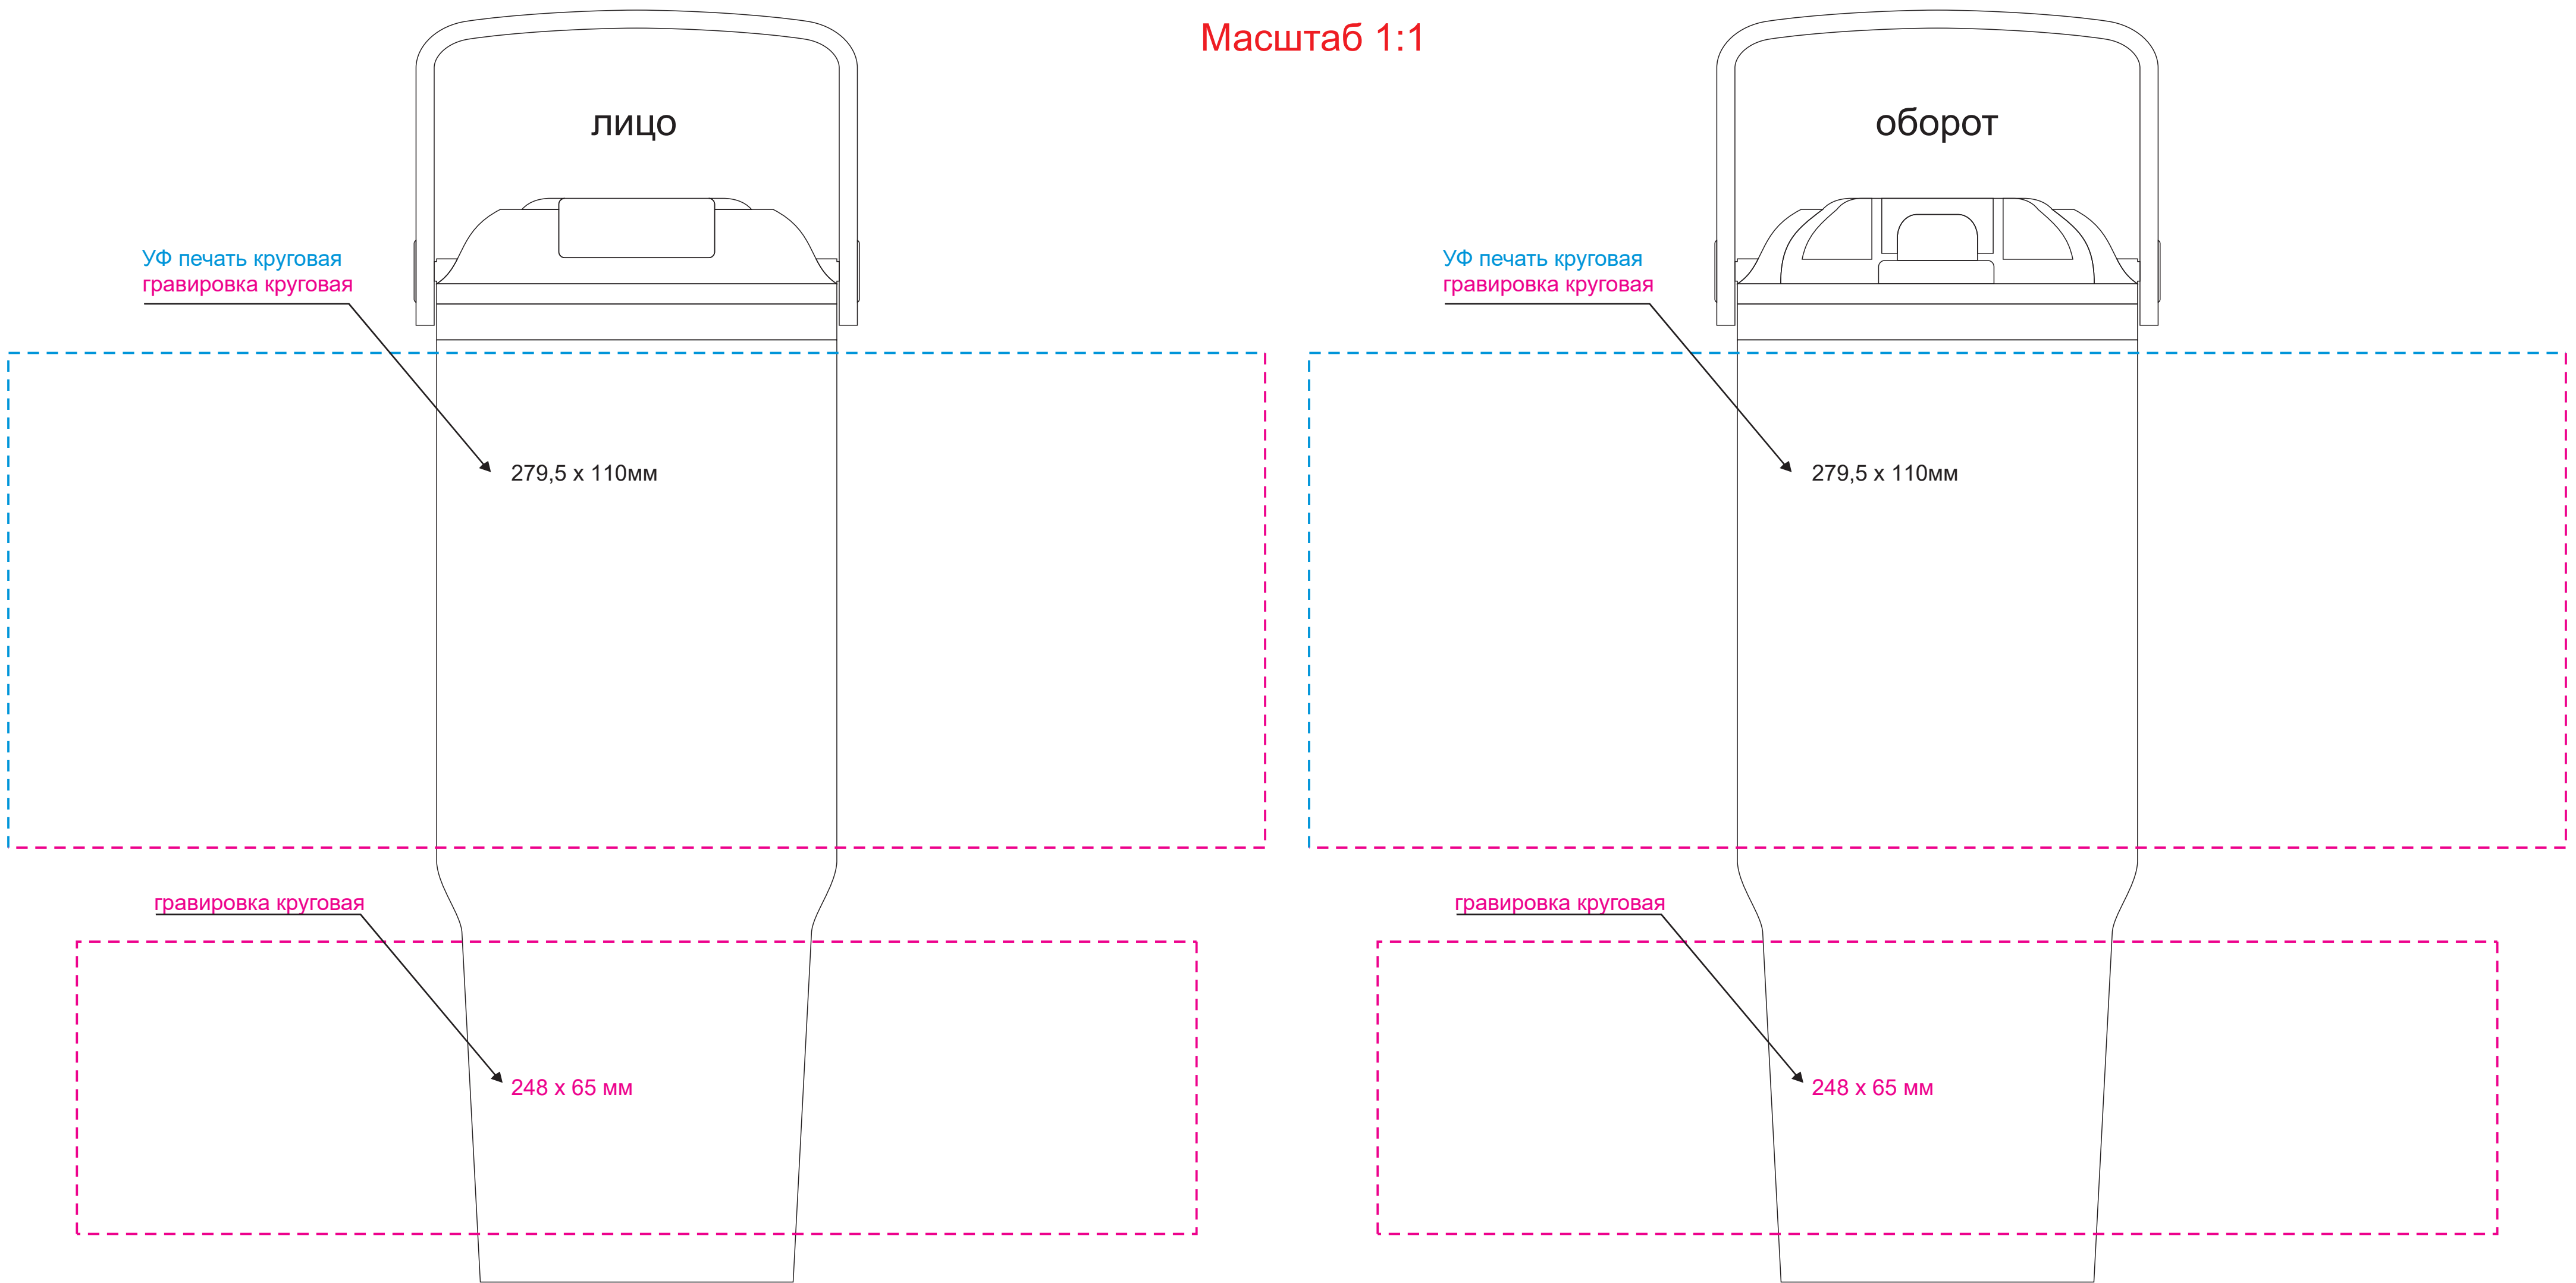

Масштаб 1:1

- ПРИ НАНЕСЕНИИ ЛАКА НЕИЗБЕЖНО ПОПАДАНИЕ ПЫЛИ. БРАКОМ НЕ ЯВЛЯЕТСЯ.  
- ПРИ СОВМЕЩЕНИИ ДВУХ ВИДОВ НАНЕСЕНИЯ ДОПУСКАЕТСЯ СМЕЩЕНИЕ  
ИЗОБРАЖЕНИЯ В ПРЕДЕЛАХ 2,5-3 ММ

Модель	Термокружка вакуумная Montana, серая
Артикул	23015.080
Количество	
Способ нанесения	
Цветность	
Размер нанесения	

шубер

Размер изделия в макете может отличаться от реального размера упаковки.  
Portobello рекомендует запуск шубера через образец.