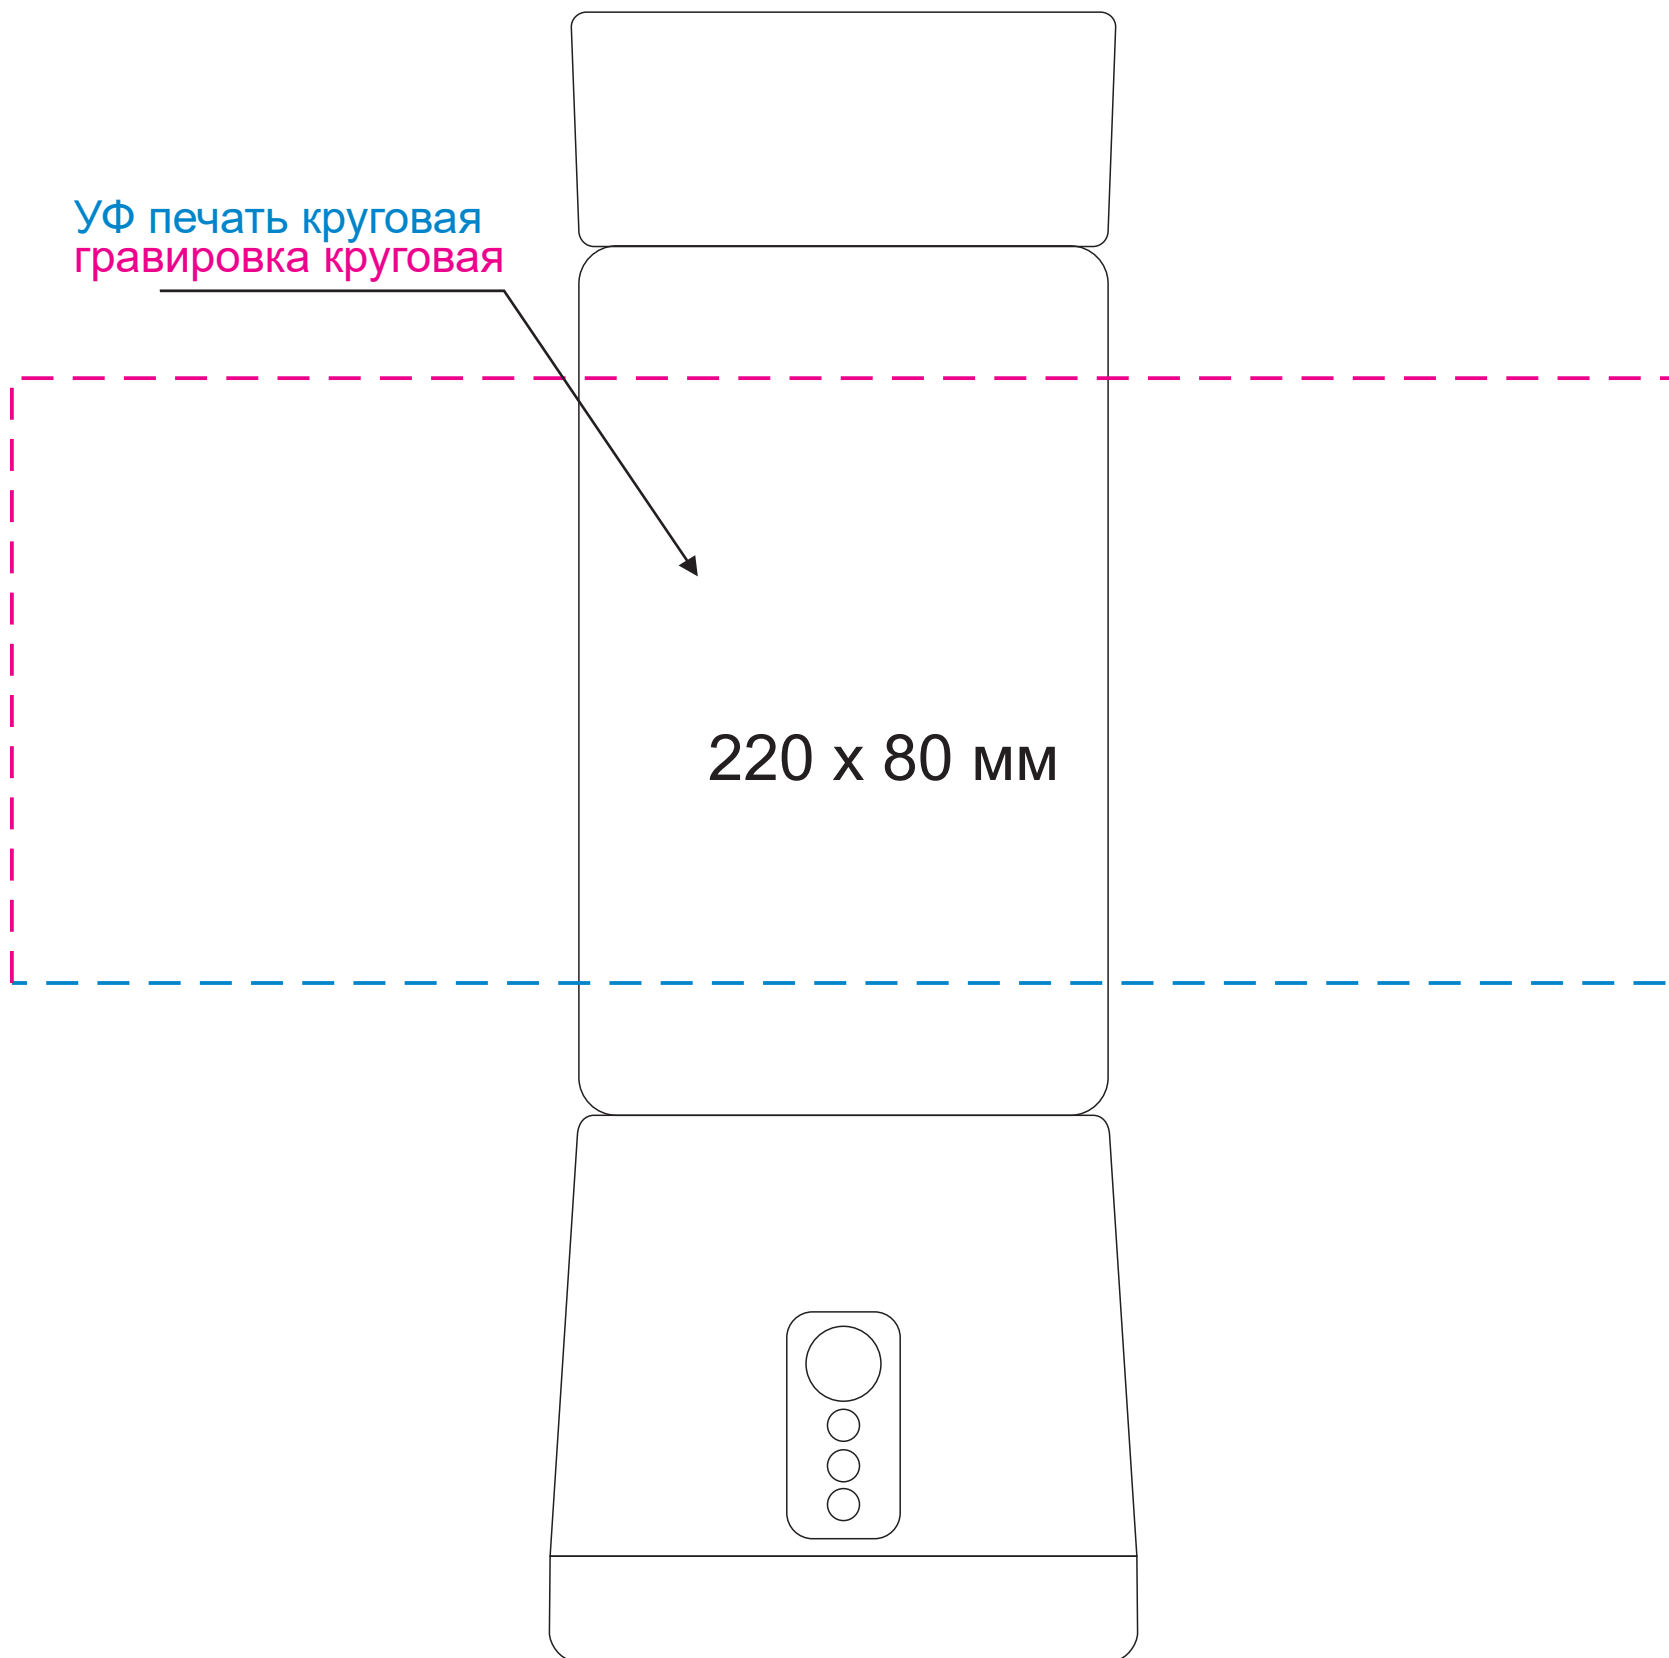

Масштаб 1:1

УФ печать круговая
гравировка круговая

Модель	Блендер портативный Felice, синий
Артикул	236242.030.1
Количество	
Способ нанесения	
Цветность	
Размер нанесения	

ВНИМАНИЕ!

Тщательно проверяйте макет. Ваша подпись является основанием для печати.
Найденная в готовом изделии ошибка, в случае если макет утверждён заказчиком,
не является основанием для претензий к переделке заказа.
После утверждения макета изменения не принимаются!

шубер

Размер изделия в макете может отличаться от реального размера упаковки.
Portobello рекомендует запуск шубера через образец.