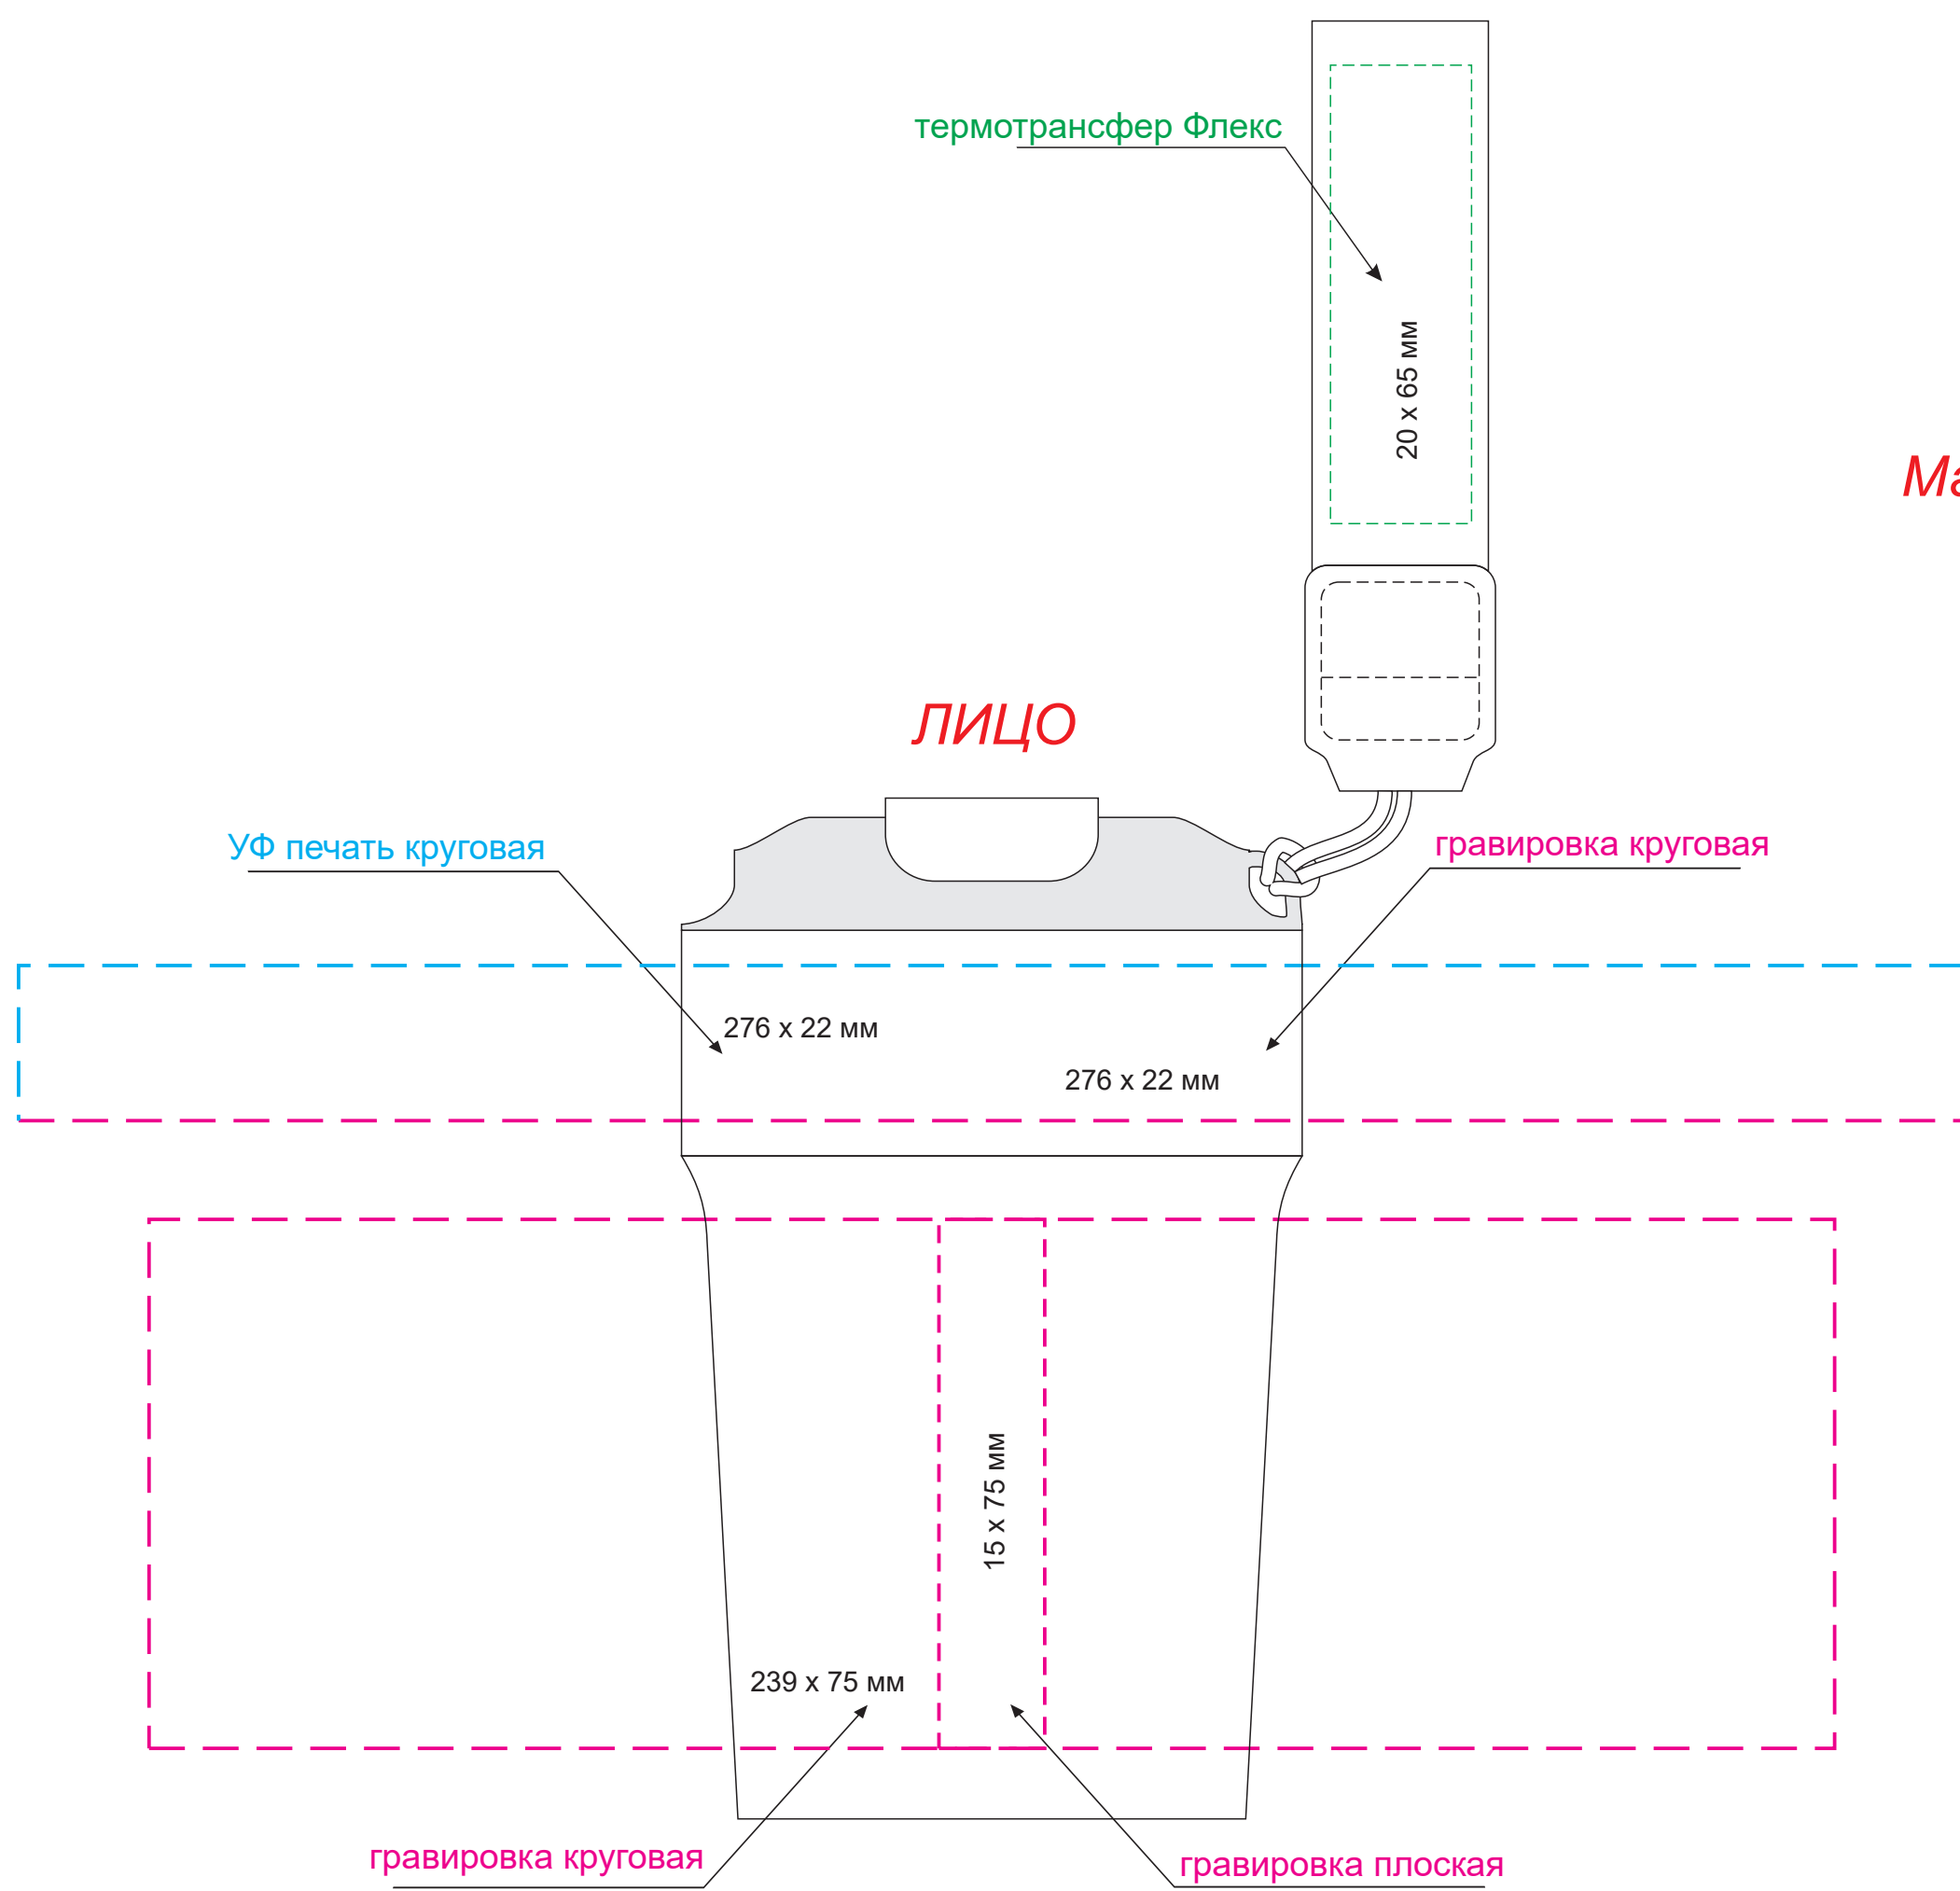

Масштаб 1:1

- ПРИ НАНЕСЕНИИ ЛАКА НЕИЗБЕЖНО ПОПАДАНИЕ ПЫЛИ. БРАКОМ НЕ ЯВЛЯЕТСЯ.  
- ПРИ СОВМЕЩЕНИИ ДВУХ ВИДОВ НАНЕСЕНИЯ ДОПУСКАЕТСЯ СМЕЩЕНИЕ  
ИЗОБРАЖЕНИЯ В ПРЕДЕЛАХ 2,5-3 ММ

Модель	Термокружка вакуумная Мопасо, черная
Артикул	24396.010
Количество	
Способ нанесения	
Цветность	
Размер нанесения	

Размер изделия в макете может отличаться от реального размера упаковки.  
Portobello рекомендует запуск шубера через образец.

Шубер