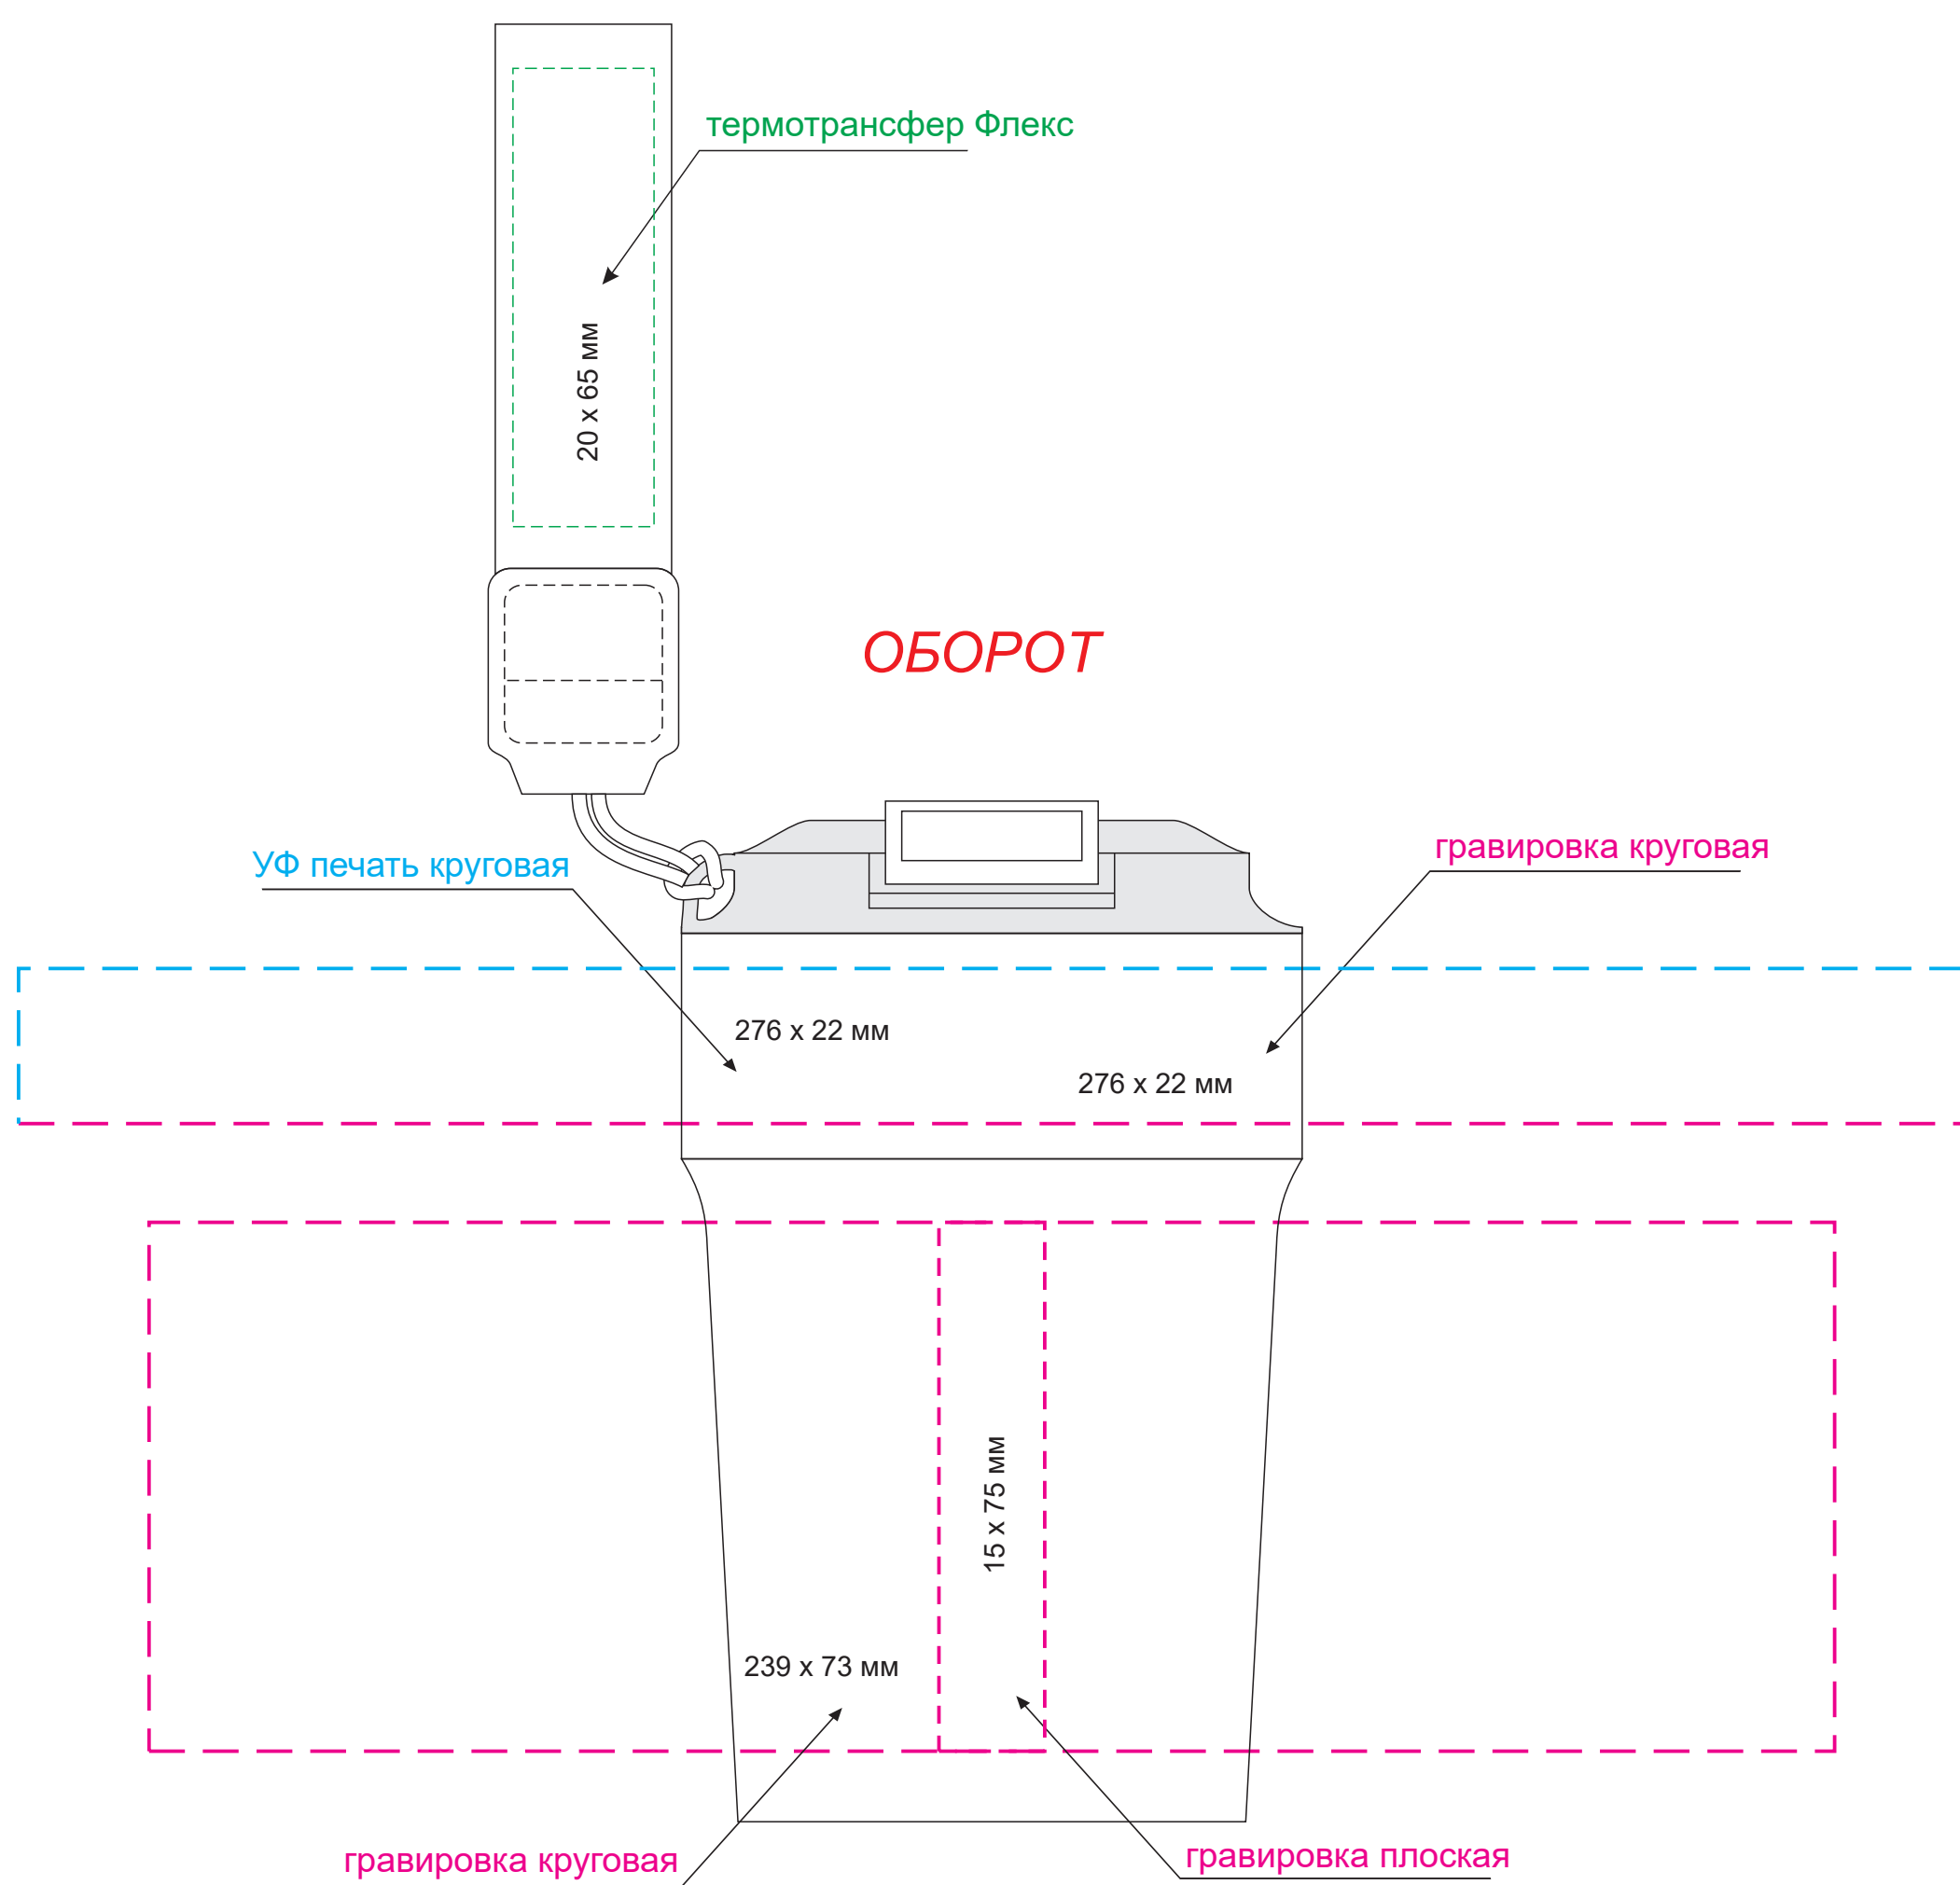

Масштаб 1:1

- ПРИ НАНЕСЕНИИ ЛАКА НЕИЗБЕЖНО ПОПАДАНИЕ ПЫЛИ. БРАКОМ НЕ ЯВЛЯЕТСЯ.  
- ПРИ СОВМЕЩЕНИИ ДВУХ ВИДОВ НАНЕСЕНИЯ ДОПУСКАЕТСЯ СМЕЩЕНИЕ  
ИЗОБРАЖЕНИЯ В ПРЕДЕЛАХ 2,5-3 ММ

Модель	Термокружка вакуумная Мопасо, черная
Артикул	24396.010
Количество	
Способ нанесения	
Цветность	
Размер нанесения	

Размер изделия в макете может отличаться от реального размера упаковки.  
Portobello рекомендует запуск шубера через образец.

Шубер