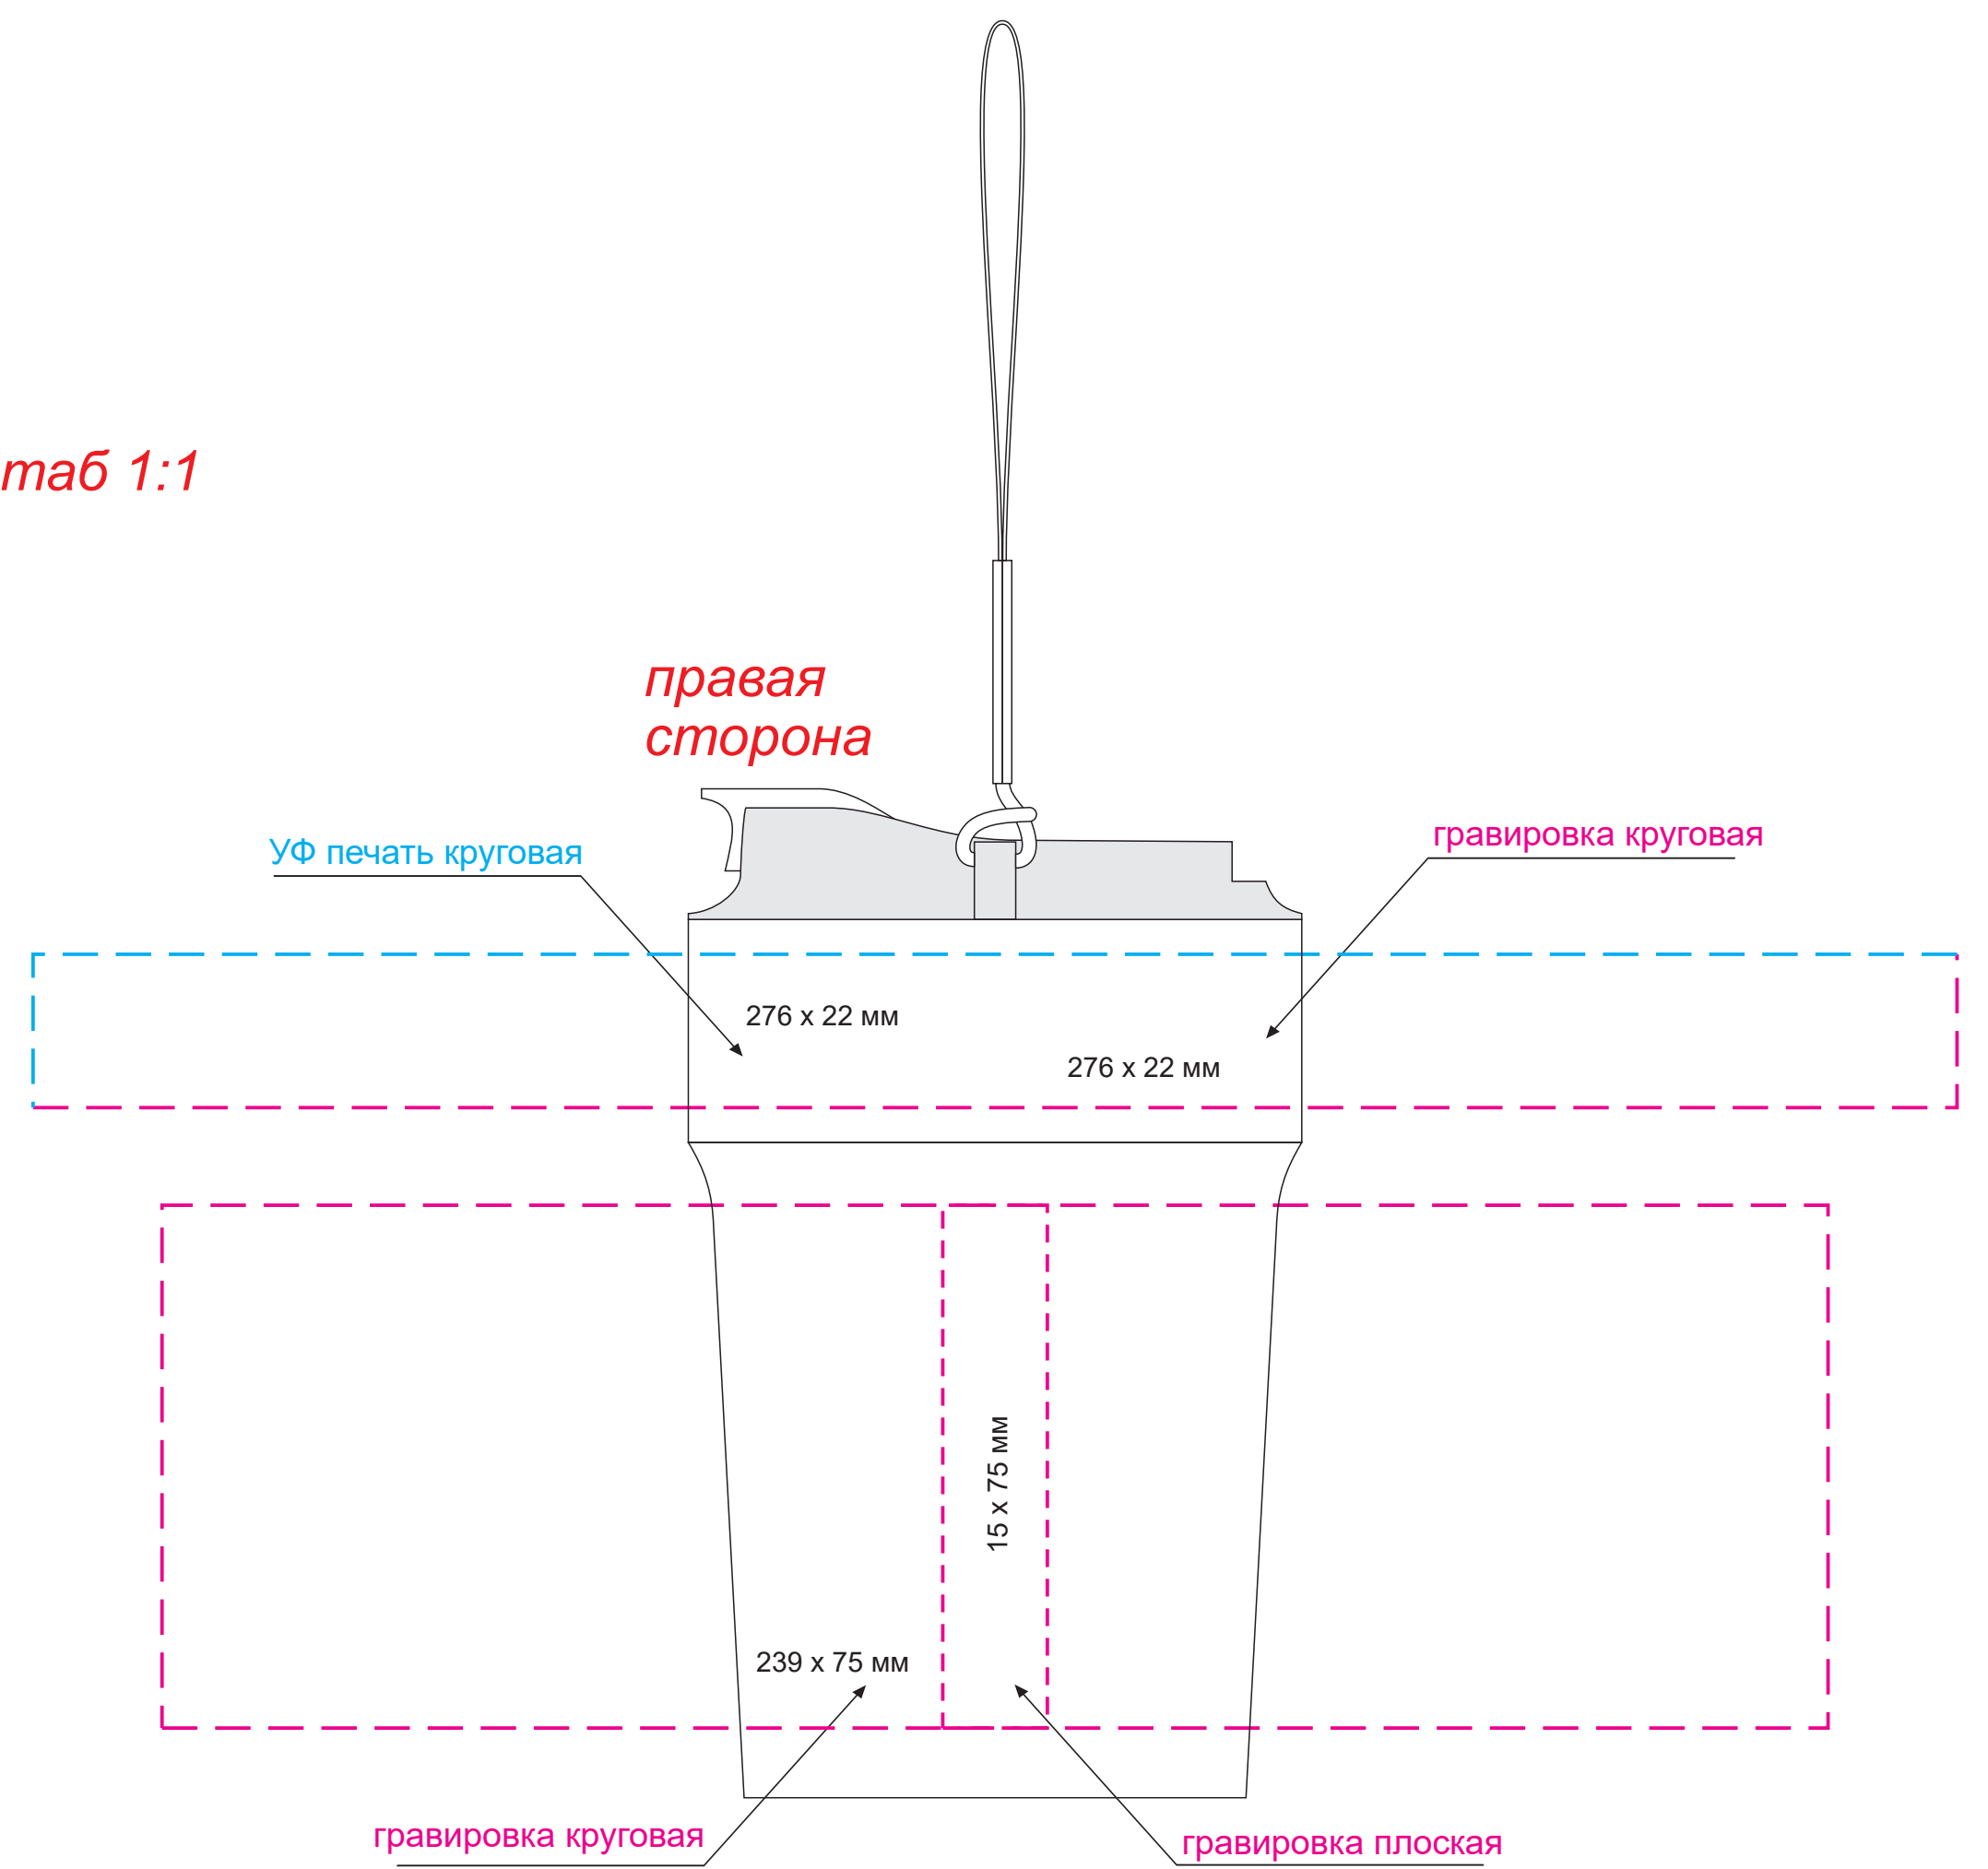

Масштаб 1:1

- ПРИ НАНЕСЕНИИ ЛАКА НЕИЗБЕЖНО ПОПАДАНИЕ ПЫЛИ. БРАКОМ НЕ ЯВЛЯЕТСЯ.  
- ПРИ СОВМЕЩЕНИИ ДВУХ ВИДОВ НАНЕСЕНИЯ ДОПУСКАЕТСЯ СМЕЩЕНИЕ  
ИЗОБРАЖЕНИЯ В ПРЕДЕЛАХ 2,5-3 ММ

Модель	Термокружка вакуумная Мопасо, черная
Артикул	24396.010
Количество	
Способ нанесения	
Цветность	
Размер нанесения	

Размер изделия в макете может отличаться от реального размера упаковки.  
Portobello рекомендует запуск шубера через образец.

Шубер