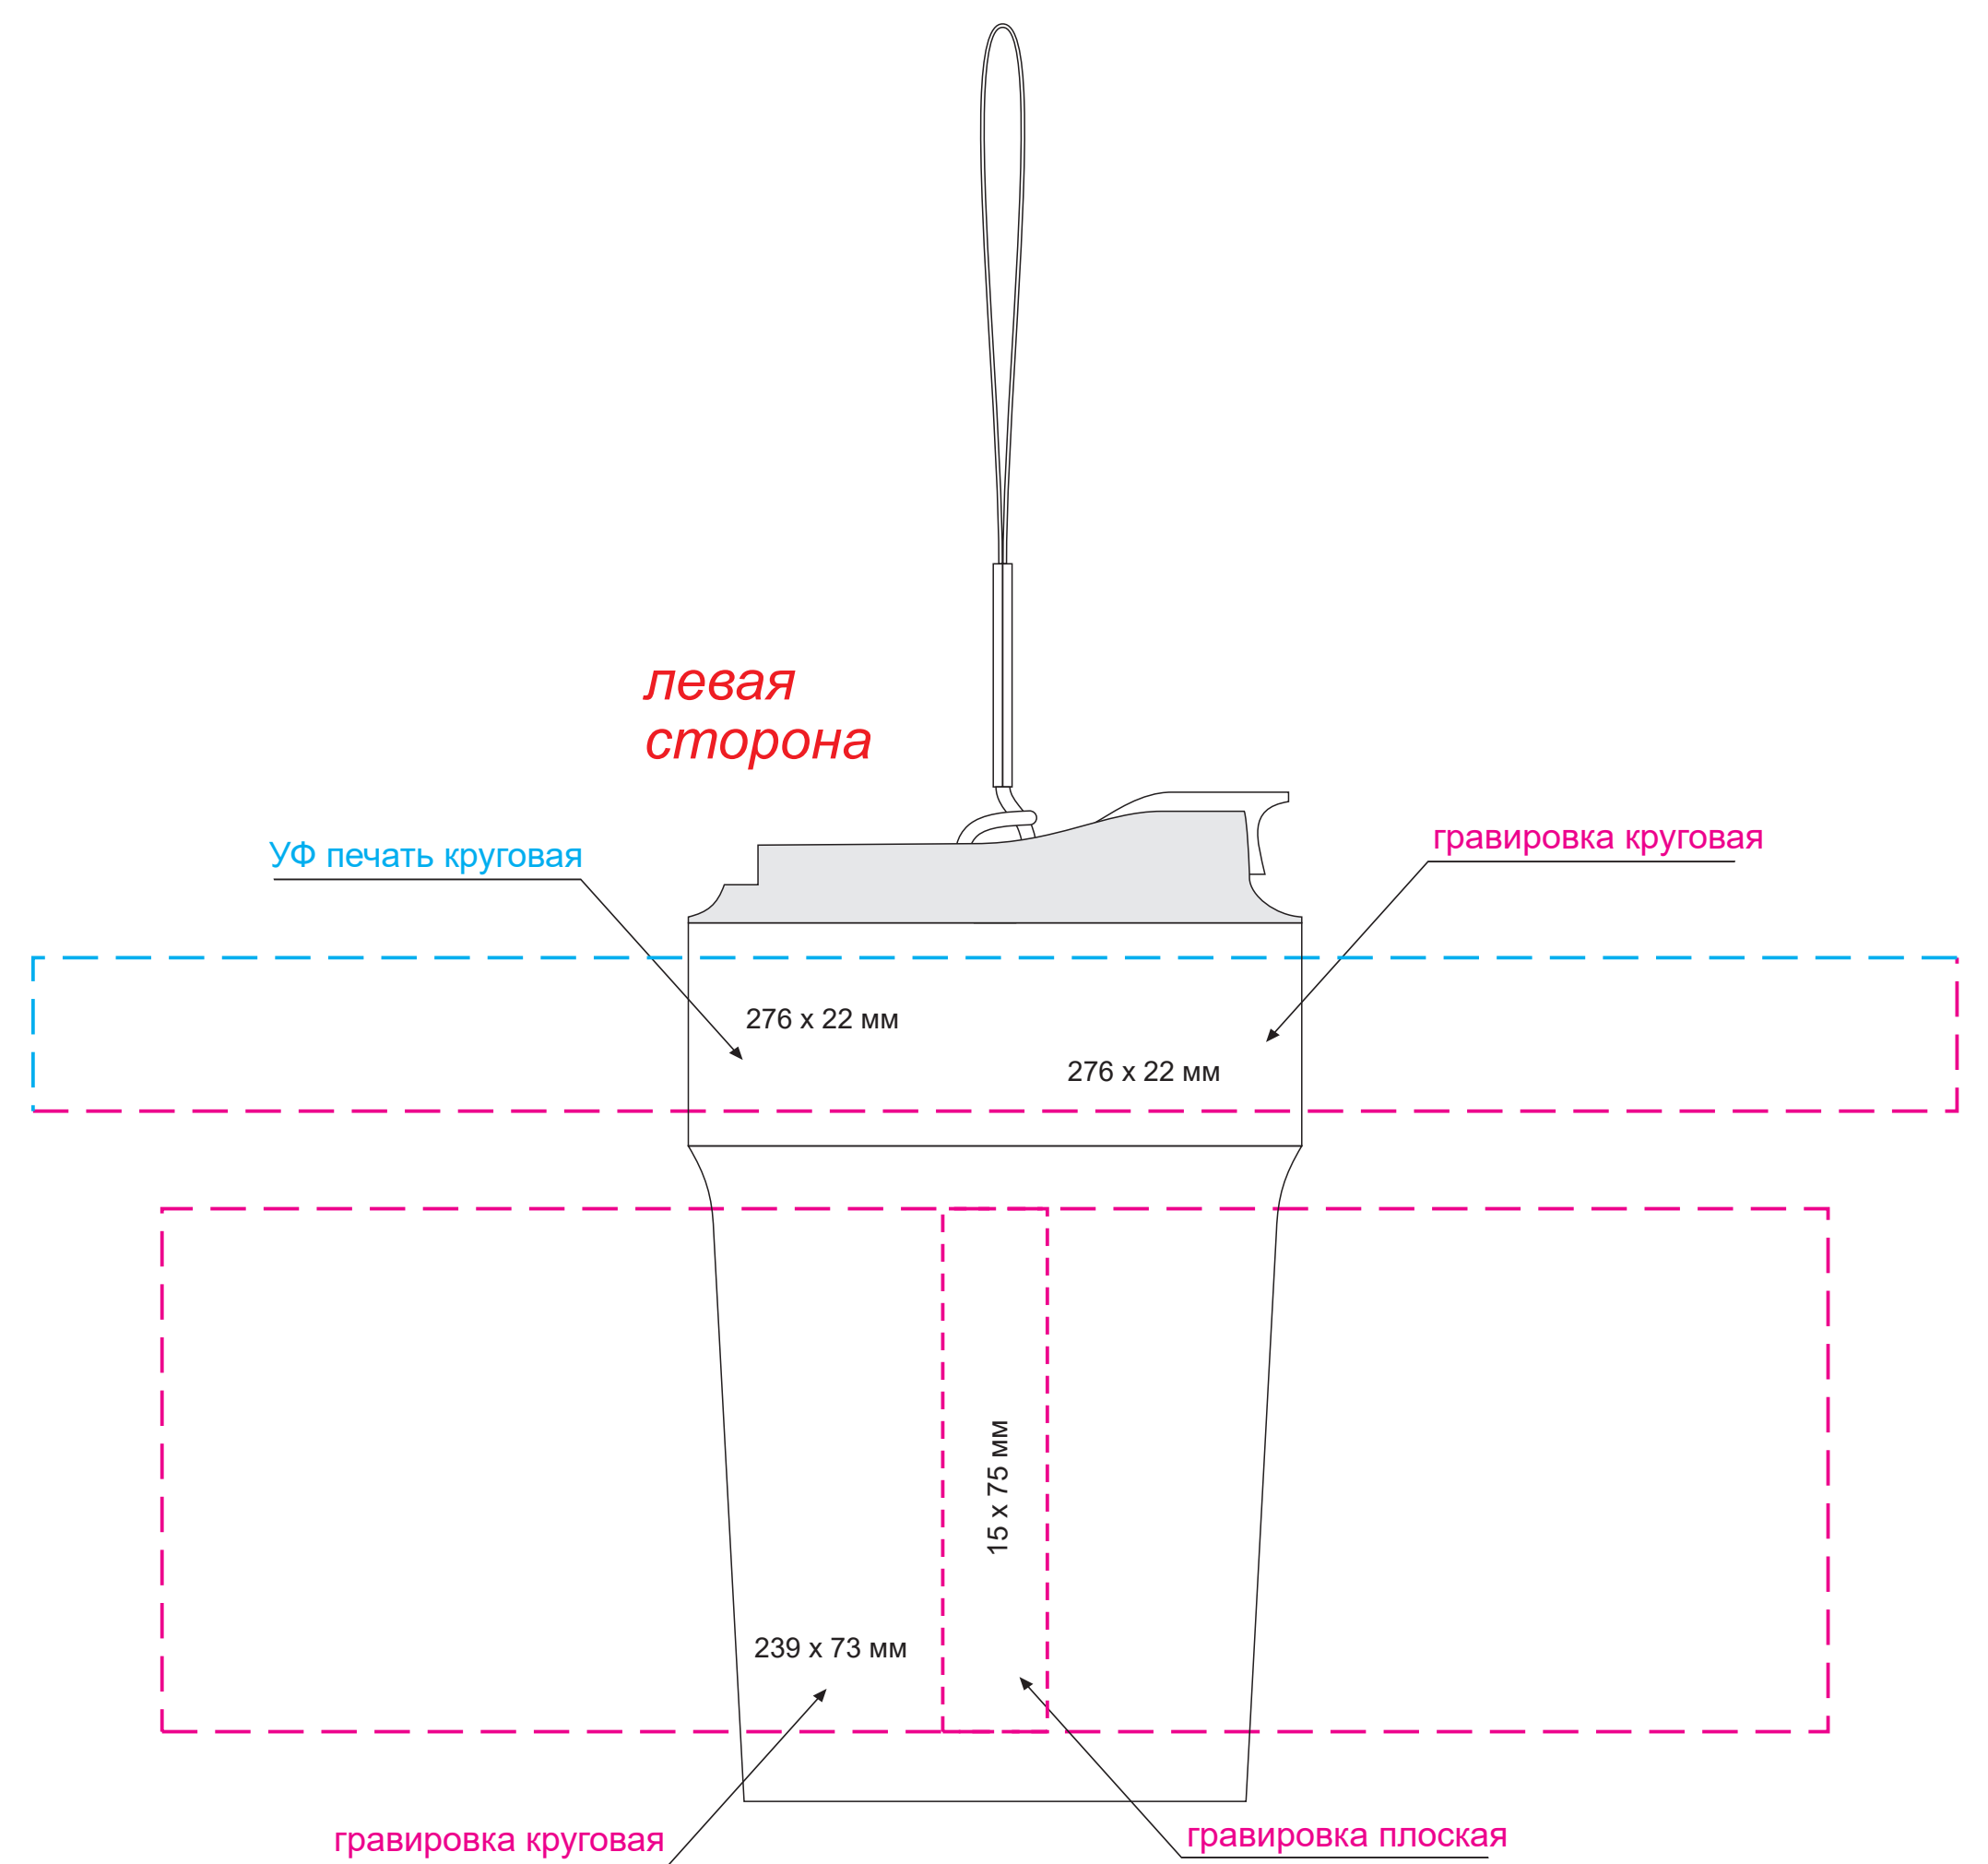

Масштаб 1:1

- ПРИ НАНЕСЕНИИ ЛАКА НЕИЗБЕЖНО ПОПАДАНИЕ ПЫЛИ. БРАКОМ НЕ ЯВЛЯЕТСЯ.  
- ПРИ СОВМЕЩЕНИИ ДВУХ ВИДОВ НАНЕСЕНИЯ ДОПУСКАЕТСЯ СМЕЩЕНИЕ  
ИЗОБРАЖЕНИЯ В ПРЕДЕЛАХ 2,5-3 ММ

Модель	Термокружка вакуумная Мопасо, черная
Артикул	24396.010
Количество	
Способ нанесения	
Цветность	
Размер нанесения	

Размер изделия в макете может отличаться от реального размера упаковки.  
Portobello рекомендует запуск шубера через образец.

Шубер